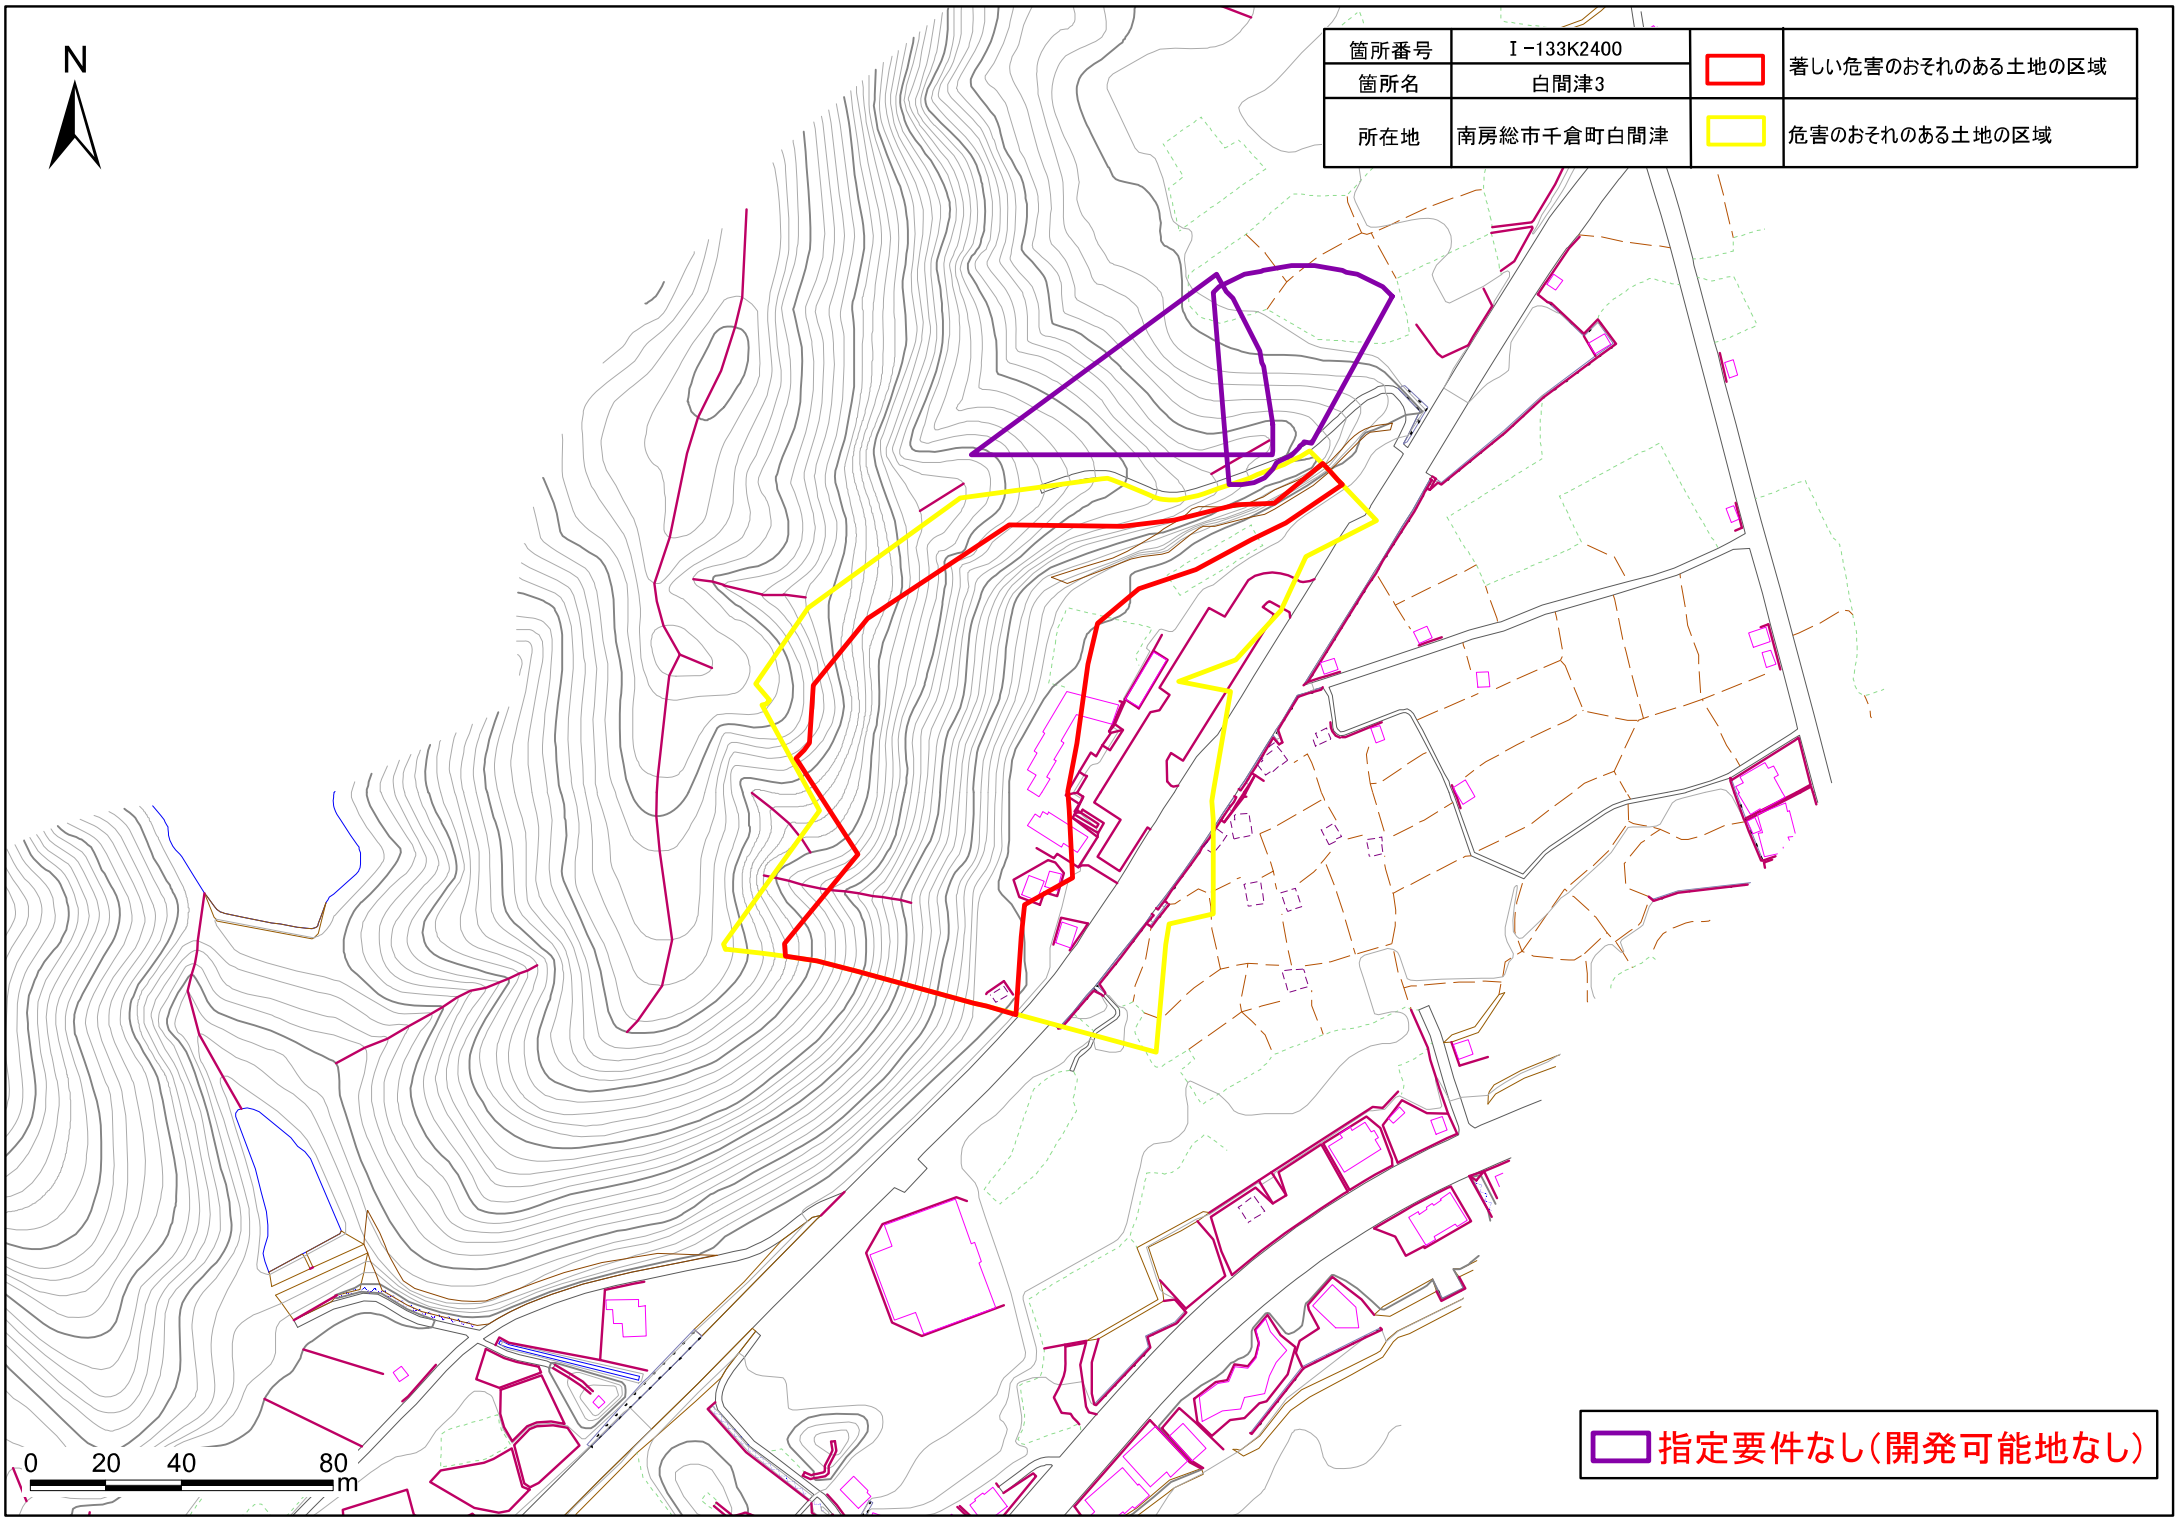

箇所番号	I-133K2400		著しい危害のおそれのある土地の区域
箇所名	白間津3		
所在地	南房総市千倉町白間津		危害のおそれのある土地の区域

 指定要件なし(開発可能地なし)

土砂災害警戒区域・特別警戒区域図(急傾斜地の崩壊) 千倉町白間津地区

箇所番号	I-133K2400		著しい危害のおそれのある土地の区域
箇所名	白間津3		
所在地	南房総市千倉町白間津		危害のおそれのある土地の区域

0 20 40 80
m

 指定要件なし(開発可能地なし)