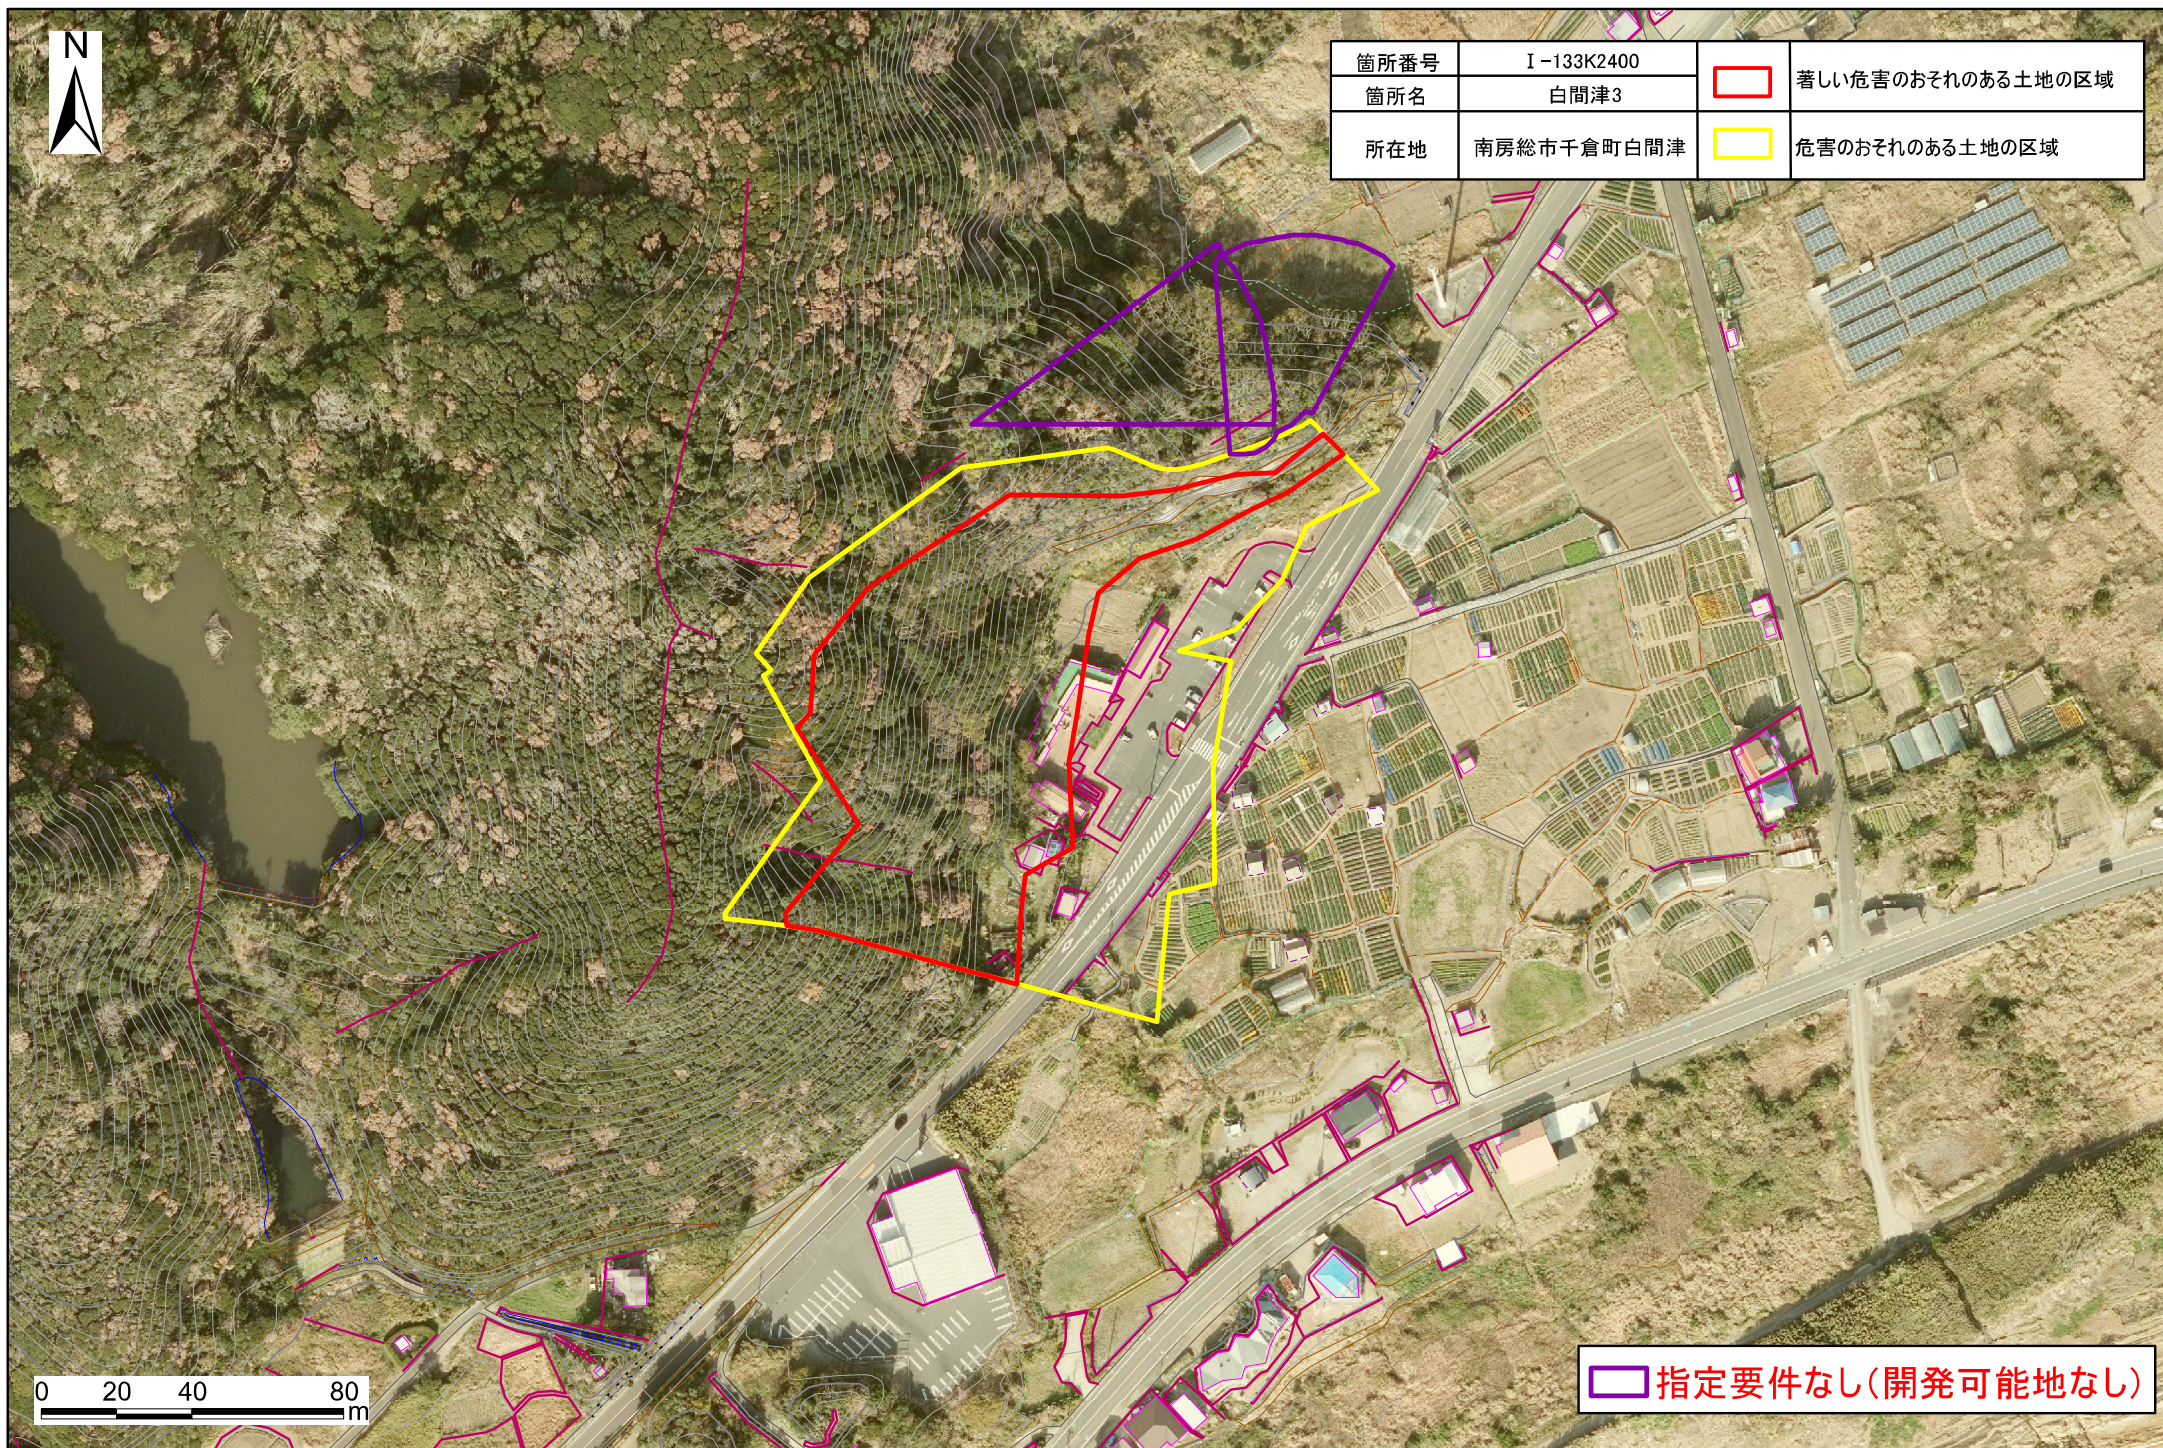

箇所番号	I-133K2400		著しい危害のおそれのある土地の区域
箇所名	白間津3		
所在地	南房総市千倉町白間津		危害のおそれのある土地の区域

 指定要件なし(開発可能地なし)

土砂災害警戒区域・特別警戒区域図(急傾斜地の崩壊) 千倉町白間津地区

箇所番号	I-133K2400		著しい危害のおそれのある土地の区域
箇所名	白間津3		
所在地	南房総市千倉町白間津		危害のおそれのある土地の区域

0 20 40 80
m

 指定要件なし(開発可能地なし)