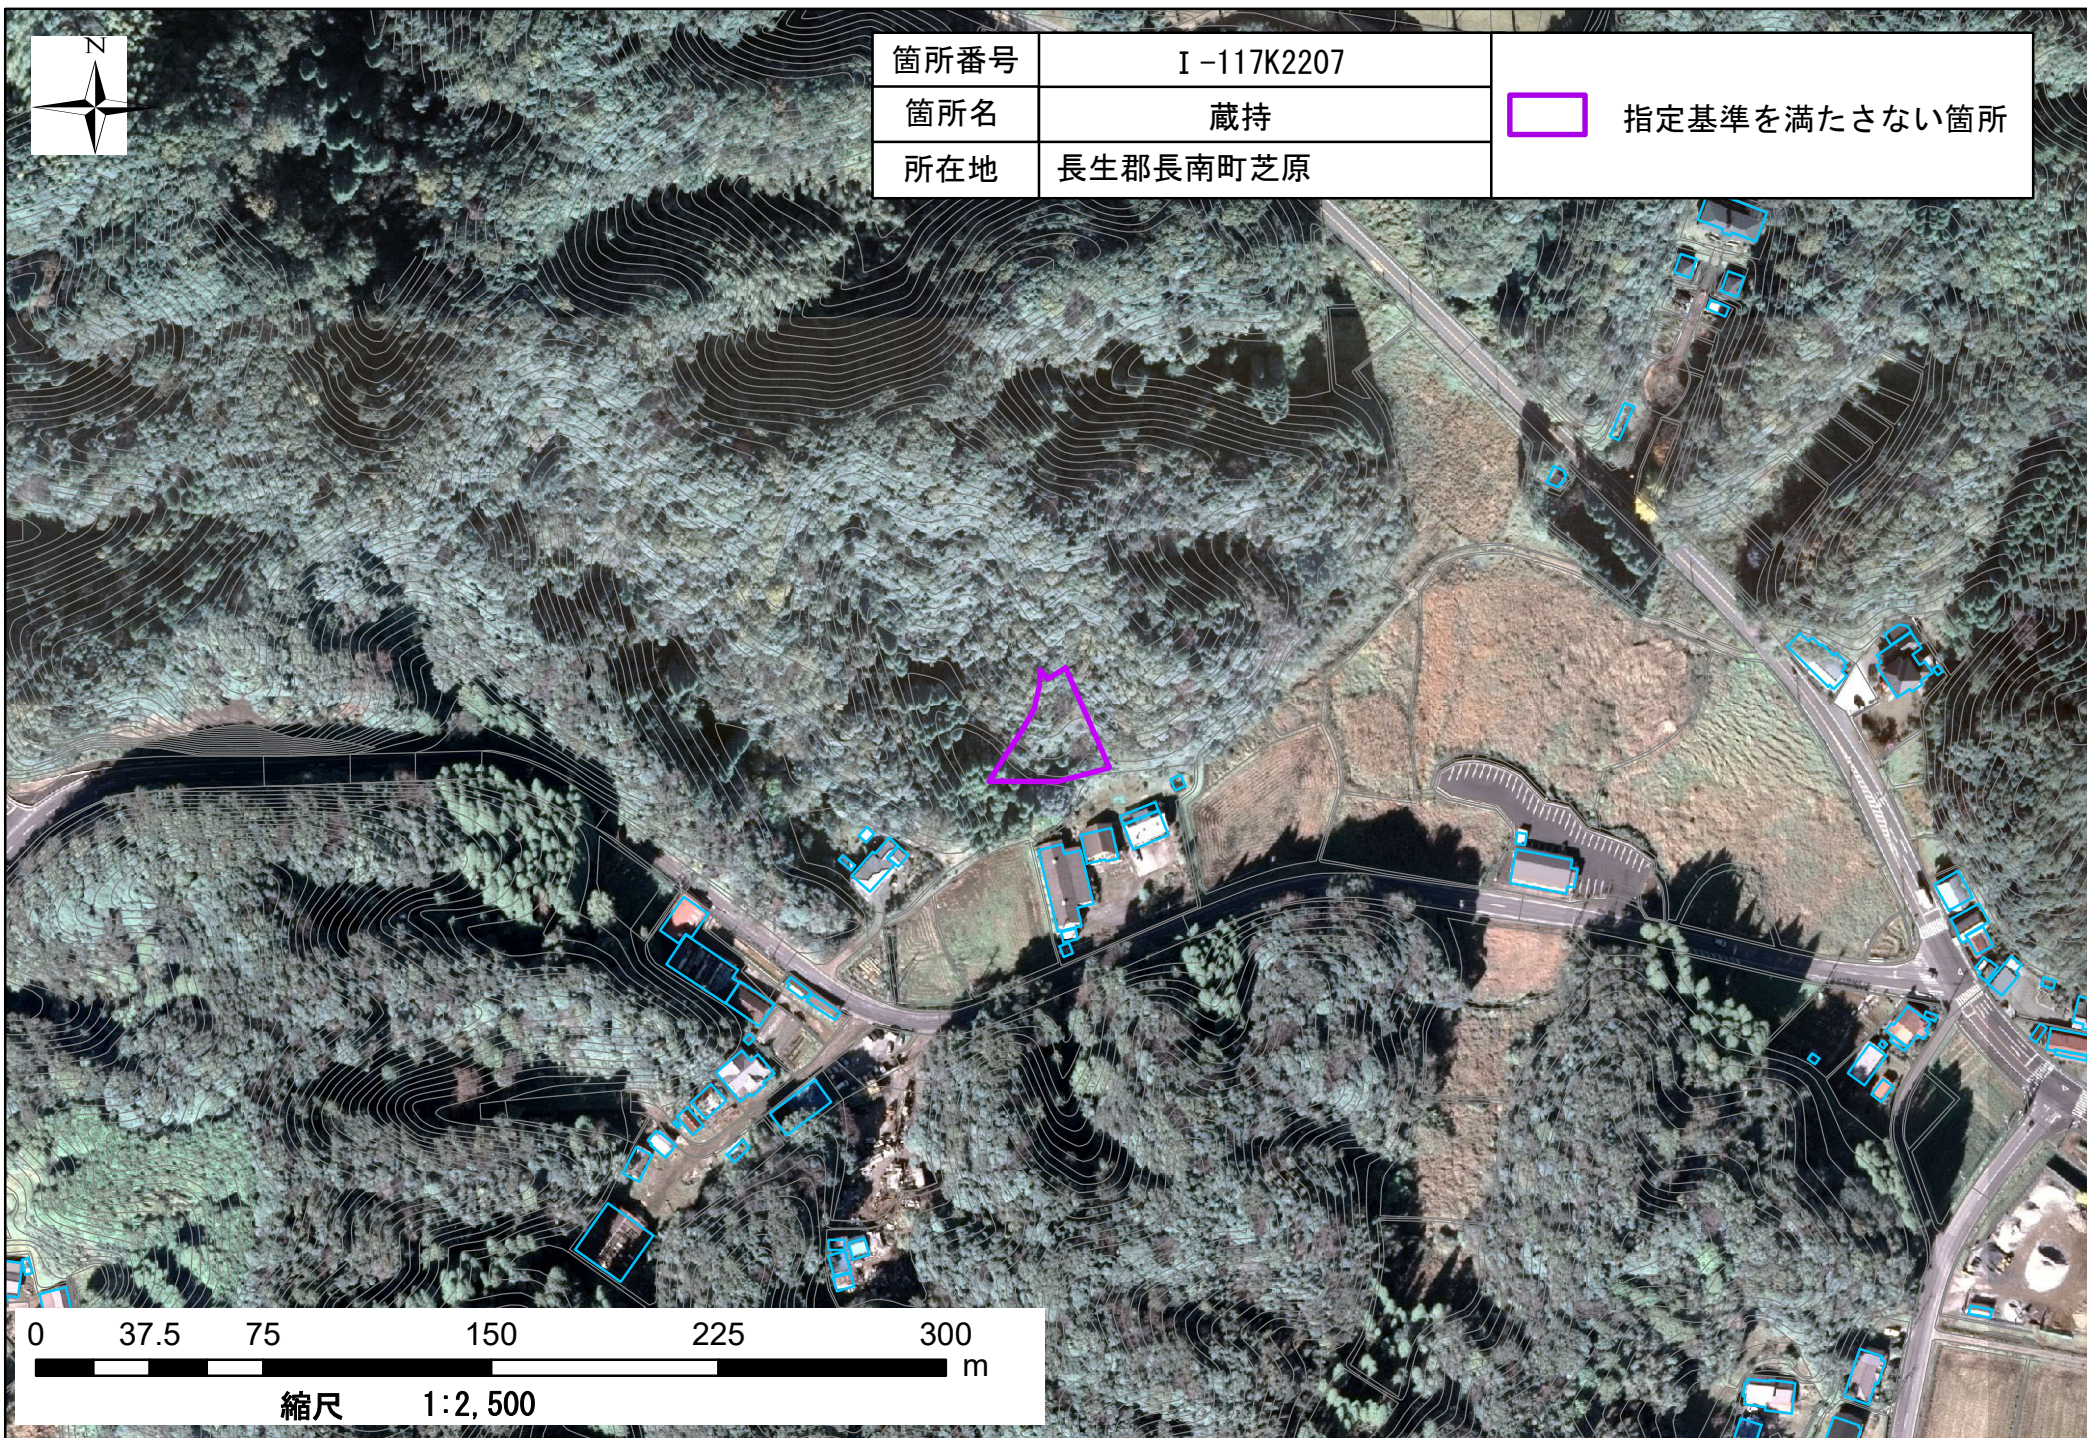

箇所番号	I-117K2207	指定基準を満たさない箇所
箇所名	蔵持	
所在地	長生郡長南町芝原	

0 37.5 75 150 225 300 m

縮尺 1:2,500

箇所番号	I-117K2207	 指定基準を満たさない箇所
箇所名	蔵持	
所在地	長生郡長南町芝原	

縮尺 1:2,500