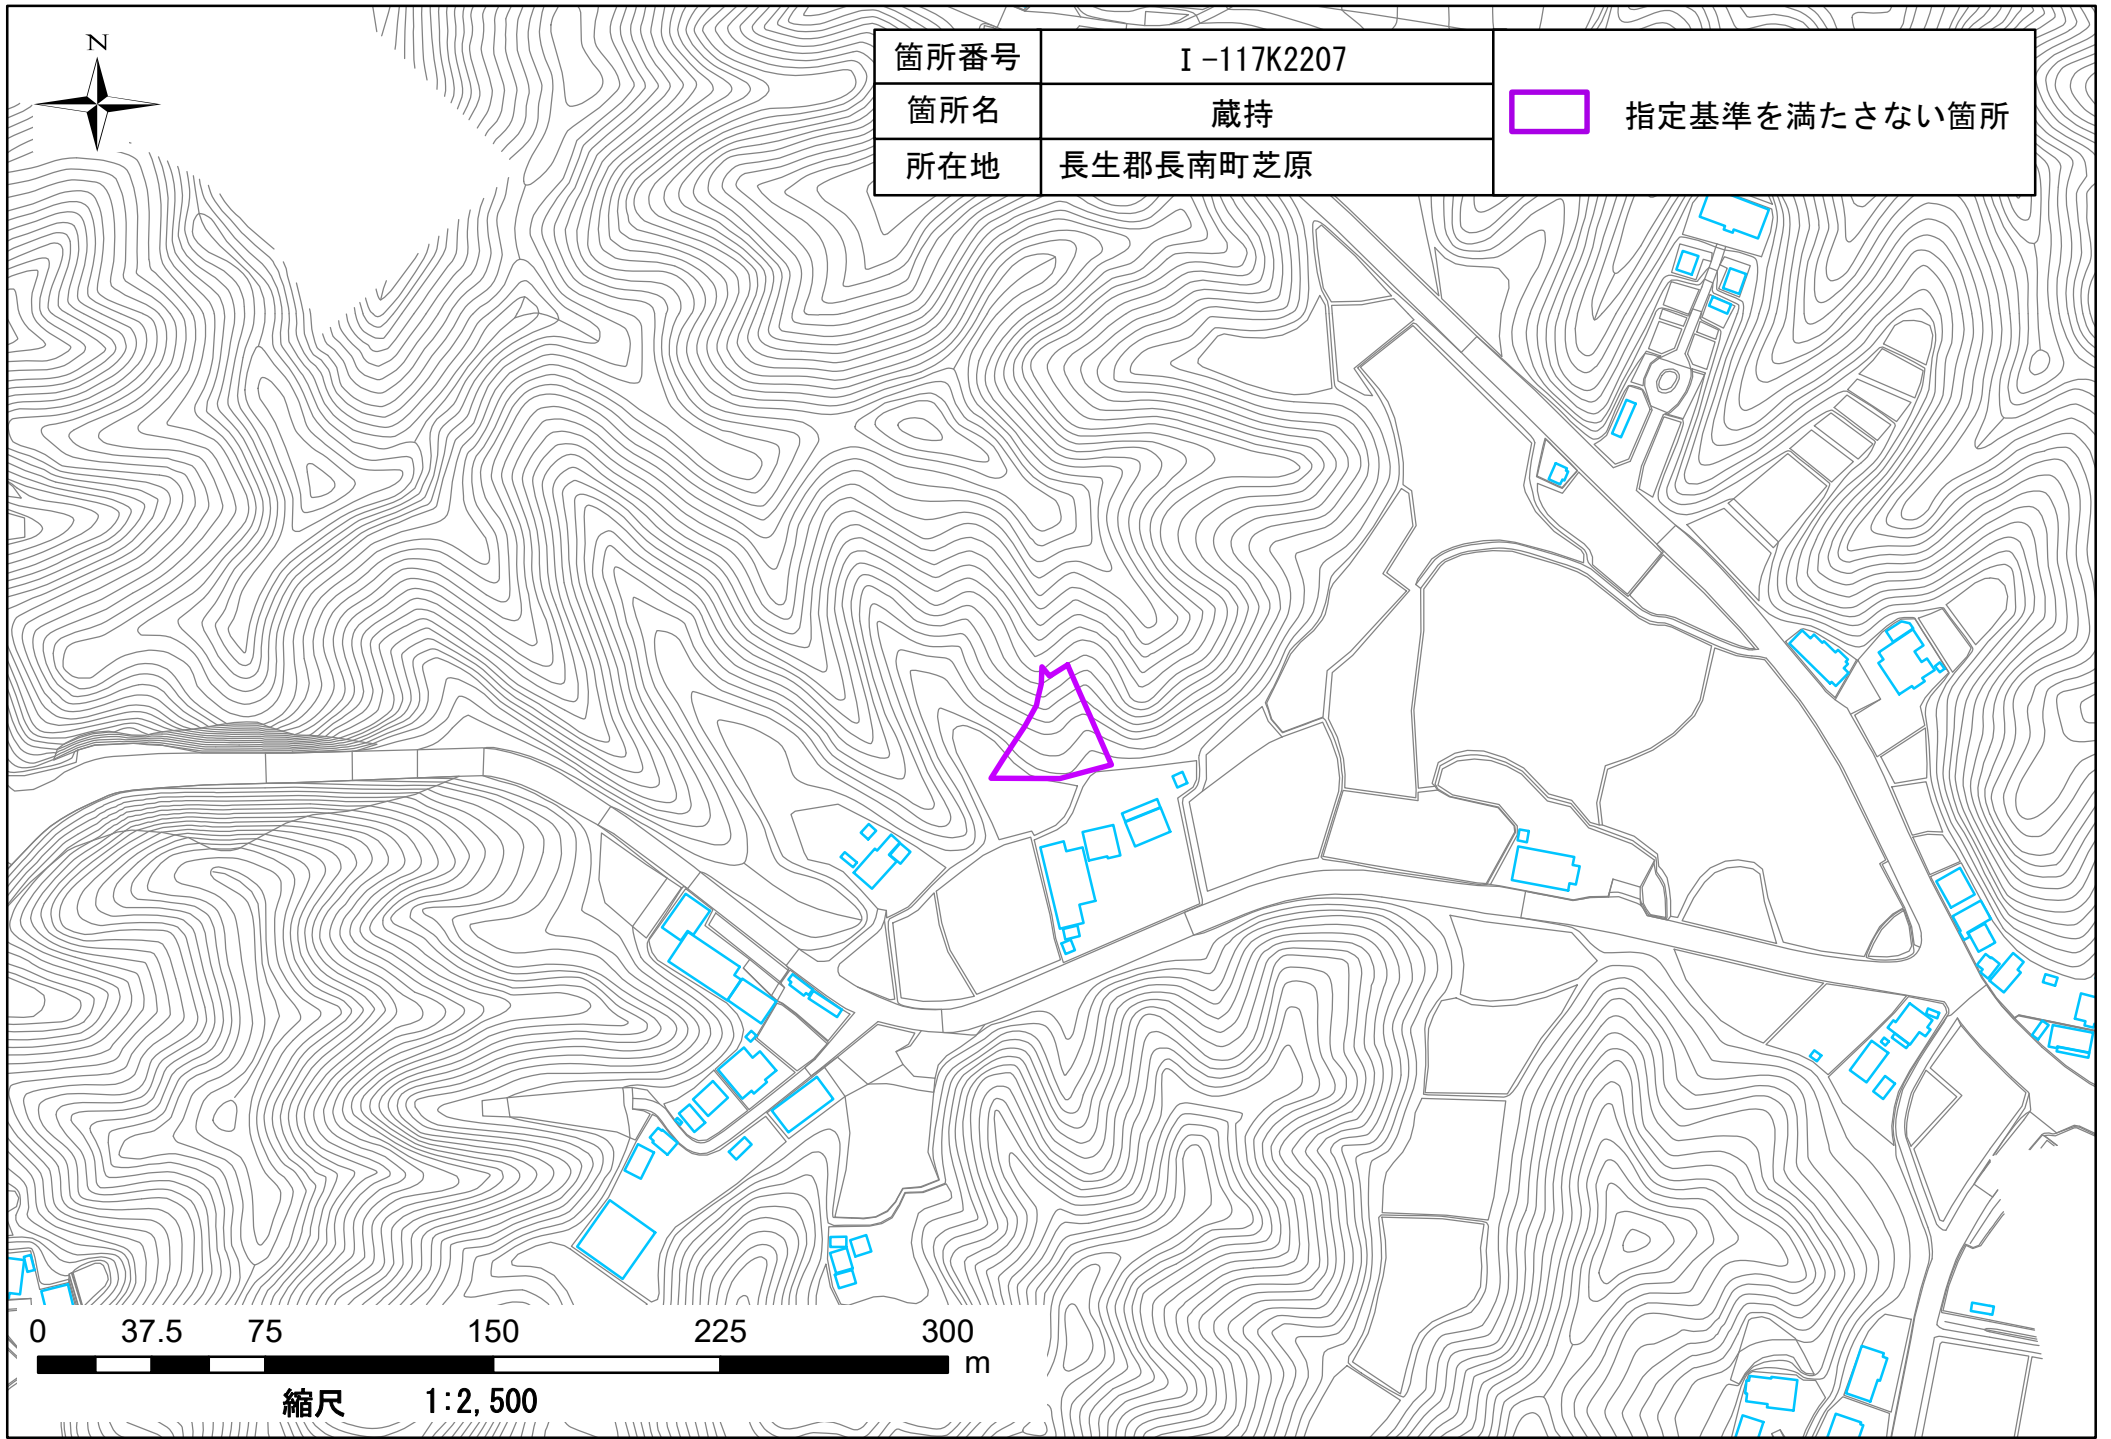

箇所番号	I-117K2207	指定基準を満たさない箇所
箇所名	蔵持	
所在地	長生郡長南町芝原	

0 37.5 75 150 225 300 m

縮尺 1:2,500

箇所番号	I-117K2207	 指定基準を満たさない箇所
箇所名	蔵持	
所在地	長生郡長南町芝原	

縮尺 1:2,500