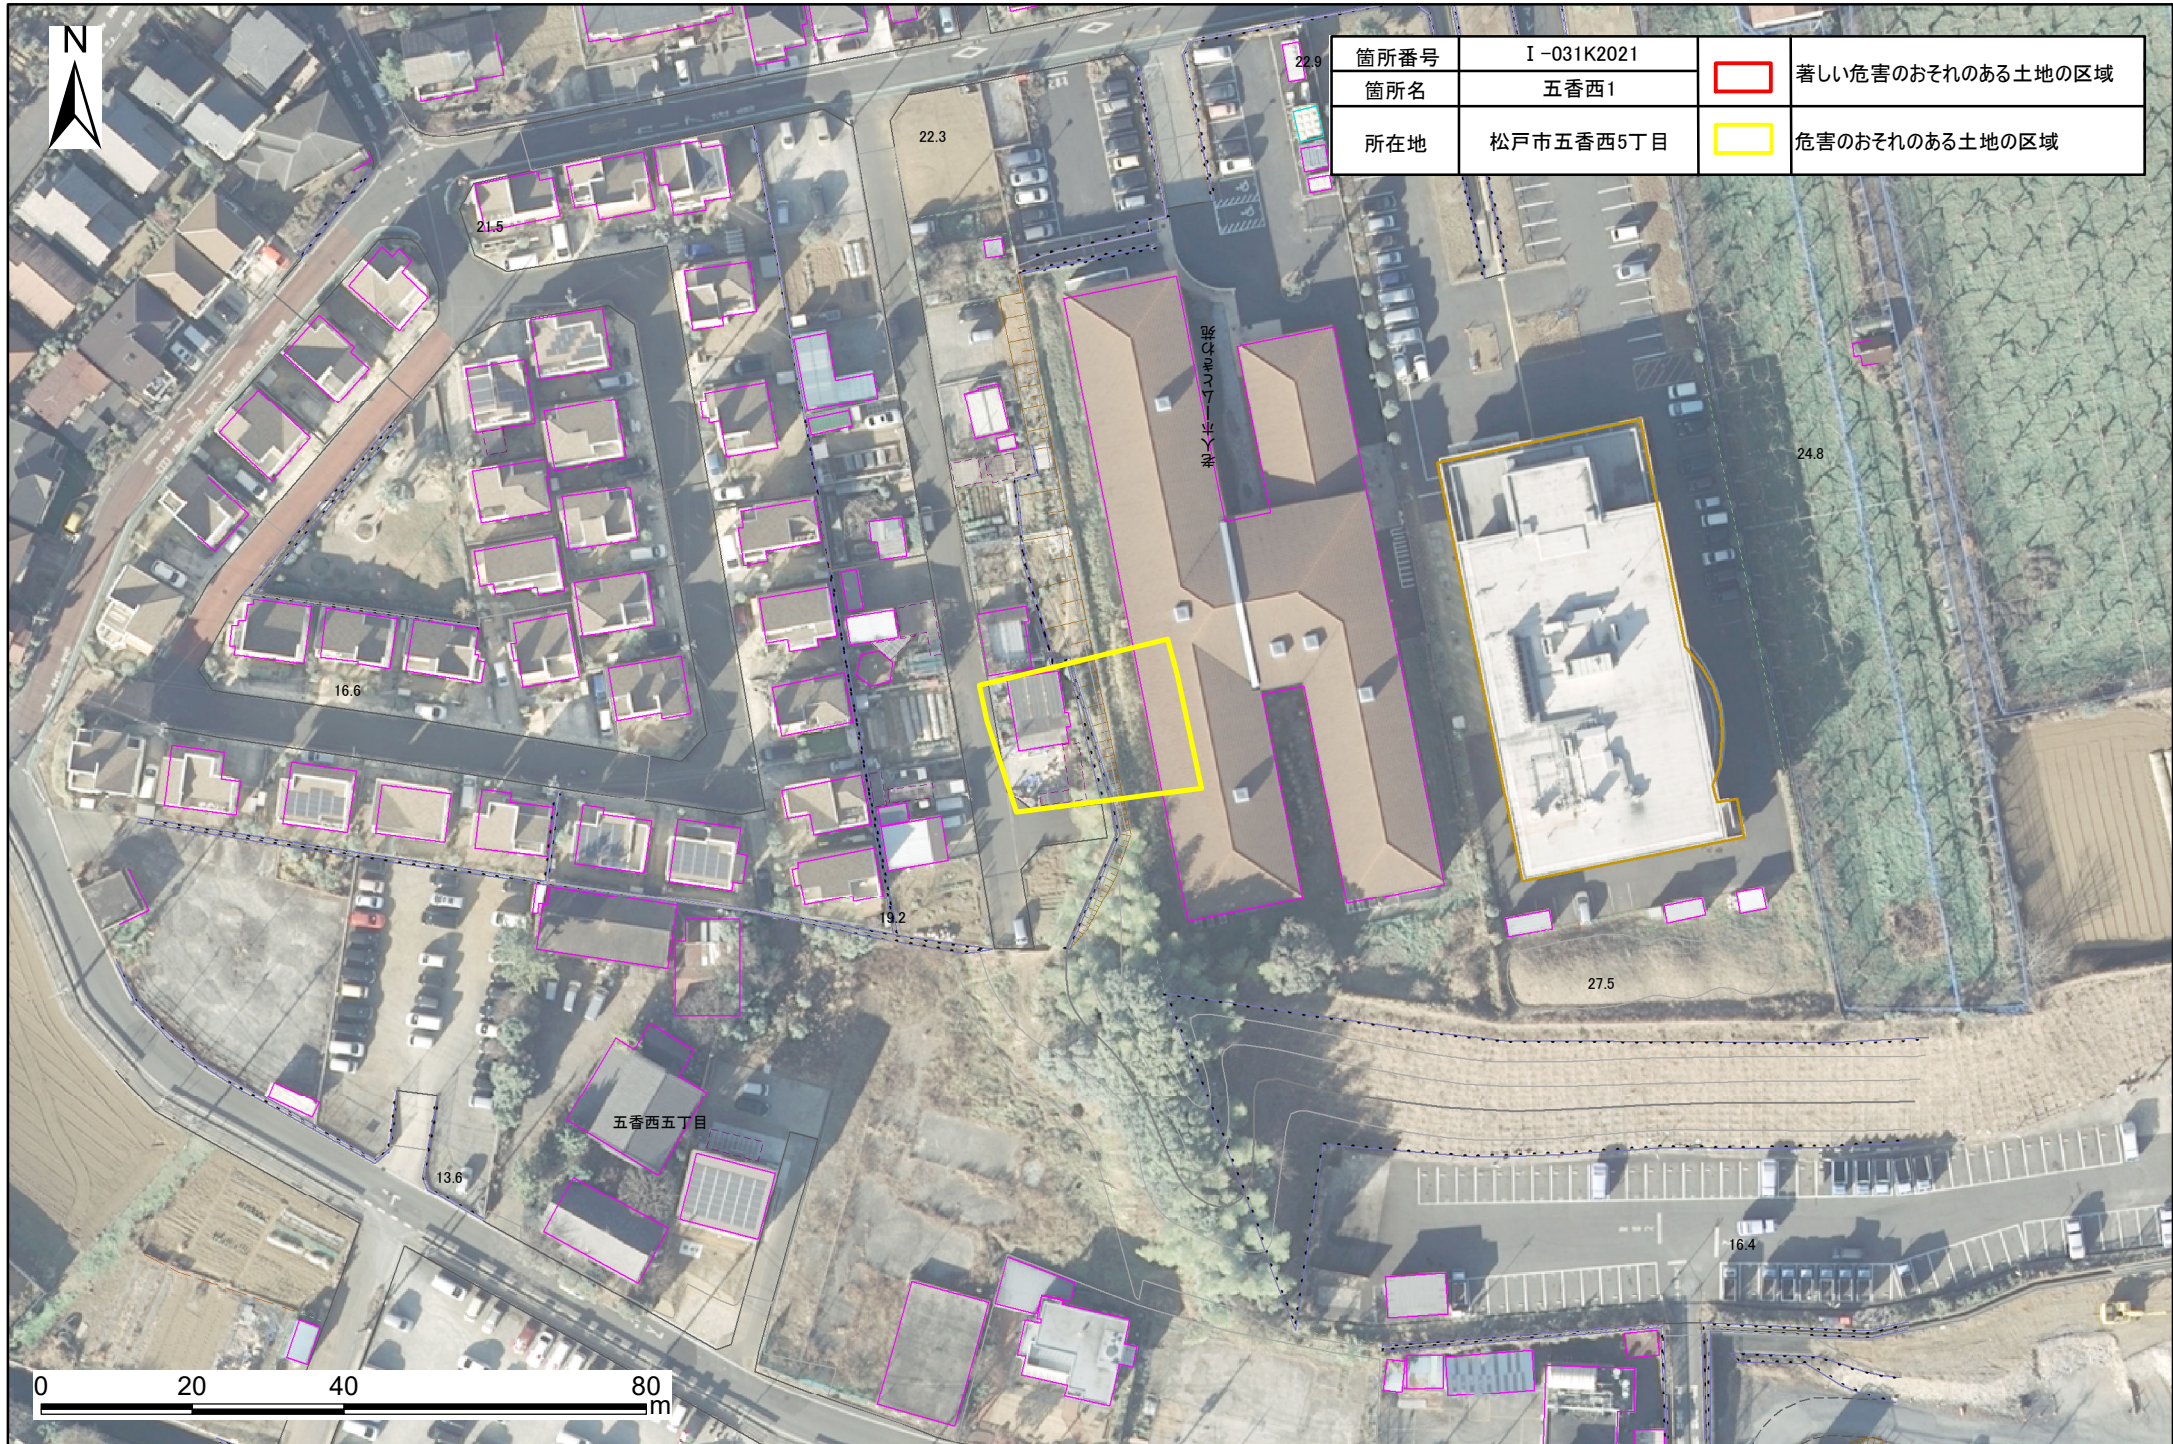

# 土砂災害警戒区域・特別警戒区域図(急傾斜地の崩壊) 五香西地区

箇所番号	I-031K2021		著しい危害のおそれのある土地の区域
箇所名	五香西1		
所在地	松戸市五香西5丁目		危害のおそれのある土地の区域

0 20 40 80 m

箇所番号	I-031K2021		著しい危害のおそれのある土地の区域
箇所名	五香西1		
所在地	松戸市五香西5丁目		危害のおそれのある土地の区域