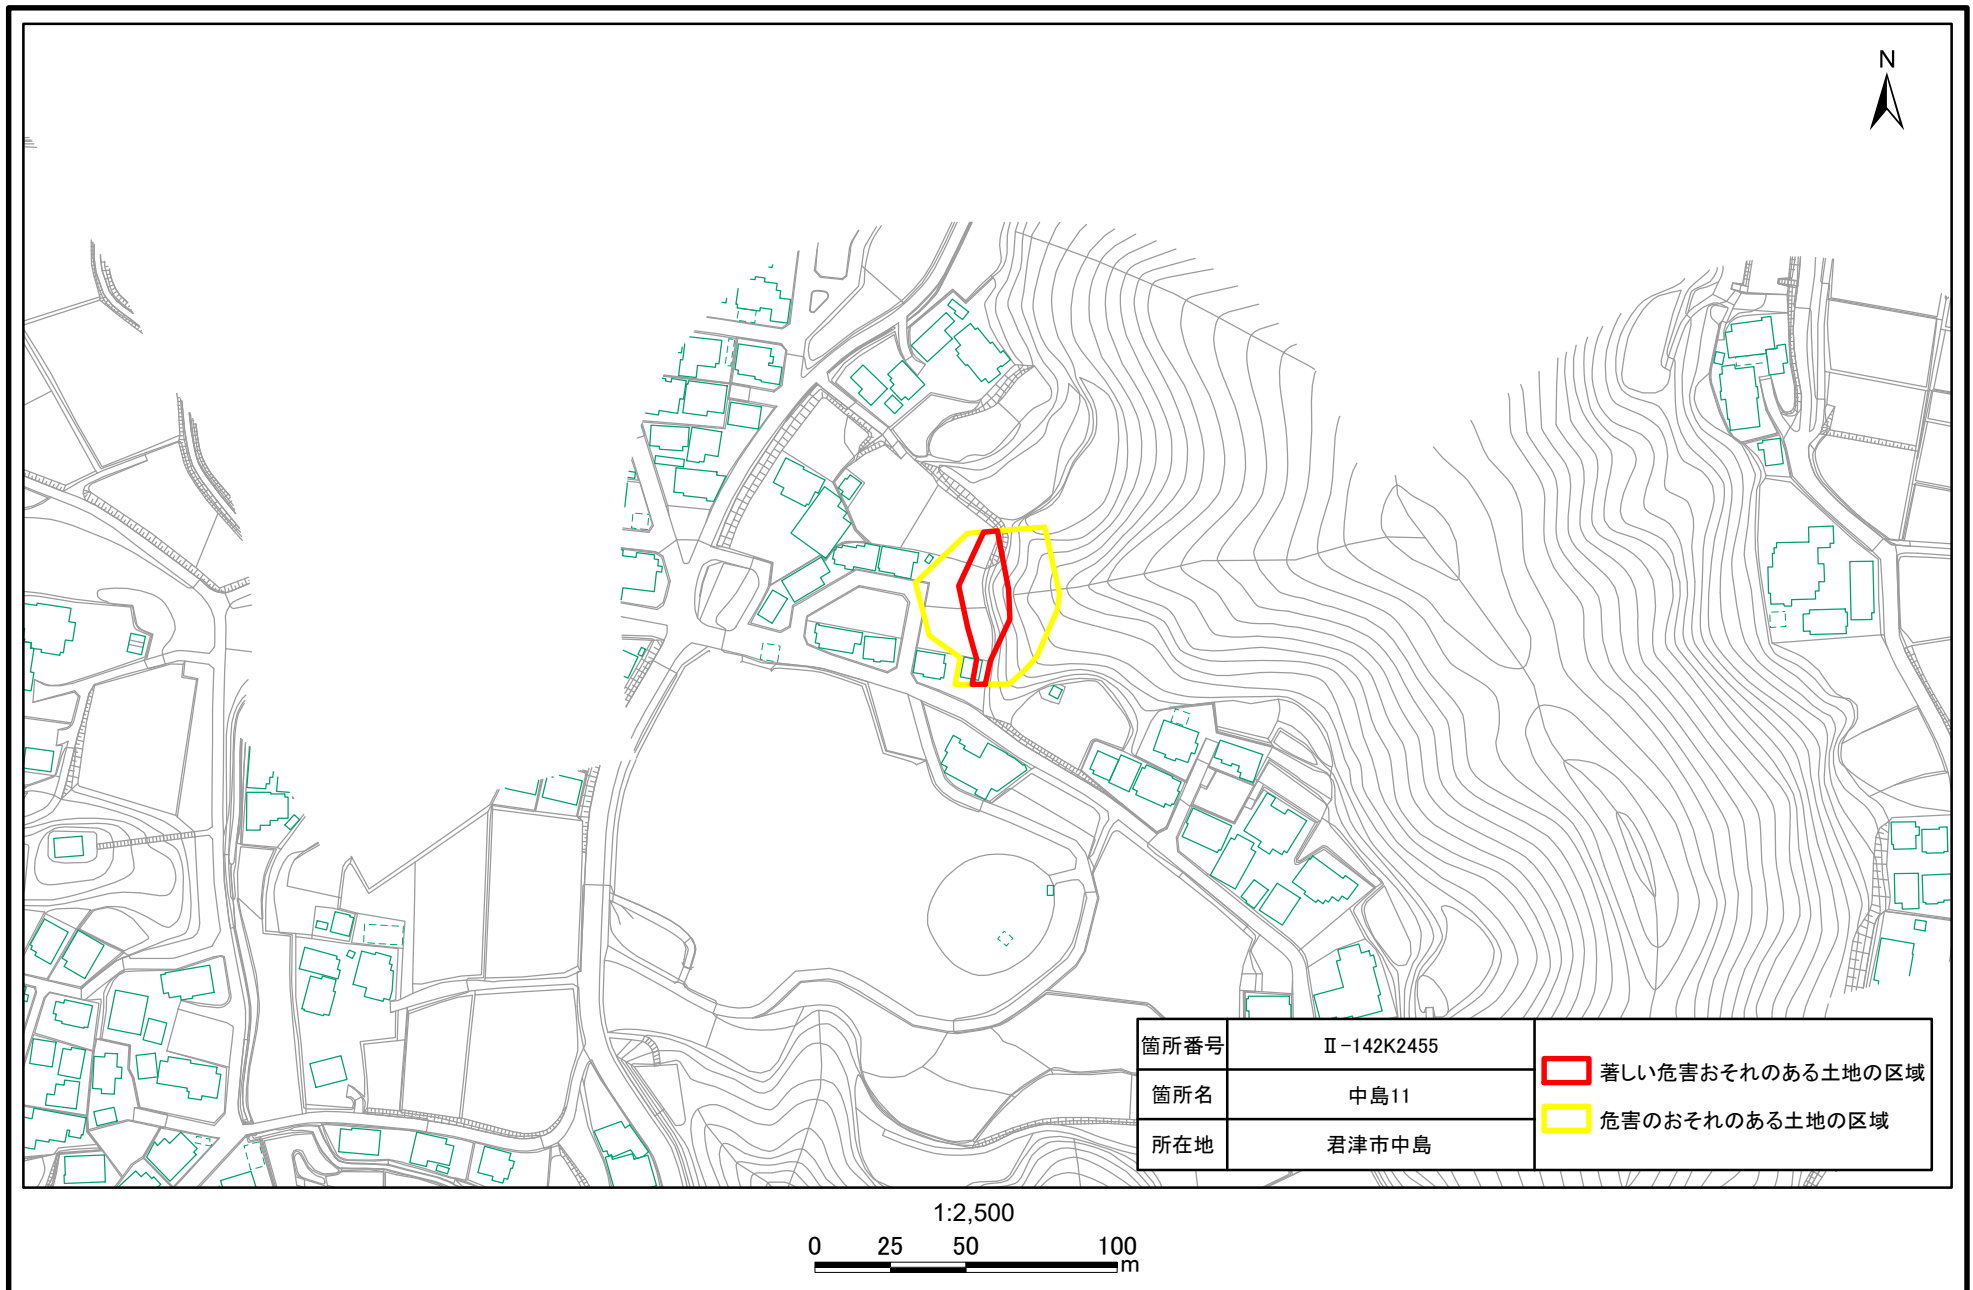

# 土砂災害警戒区域・特別警戒区域(急傾斜地の崩壊)中島

# 土砂災害警戒区域・特別警戒区域(急傾斜地の崩壊)中島

1:2,500  
0 25 50 100  
m