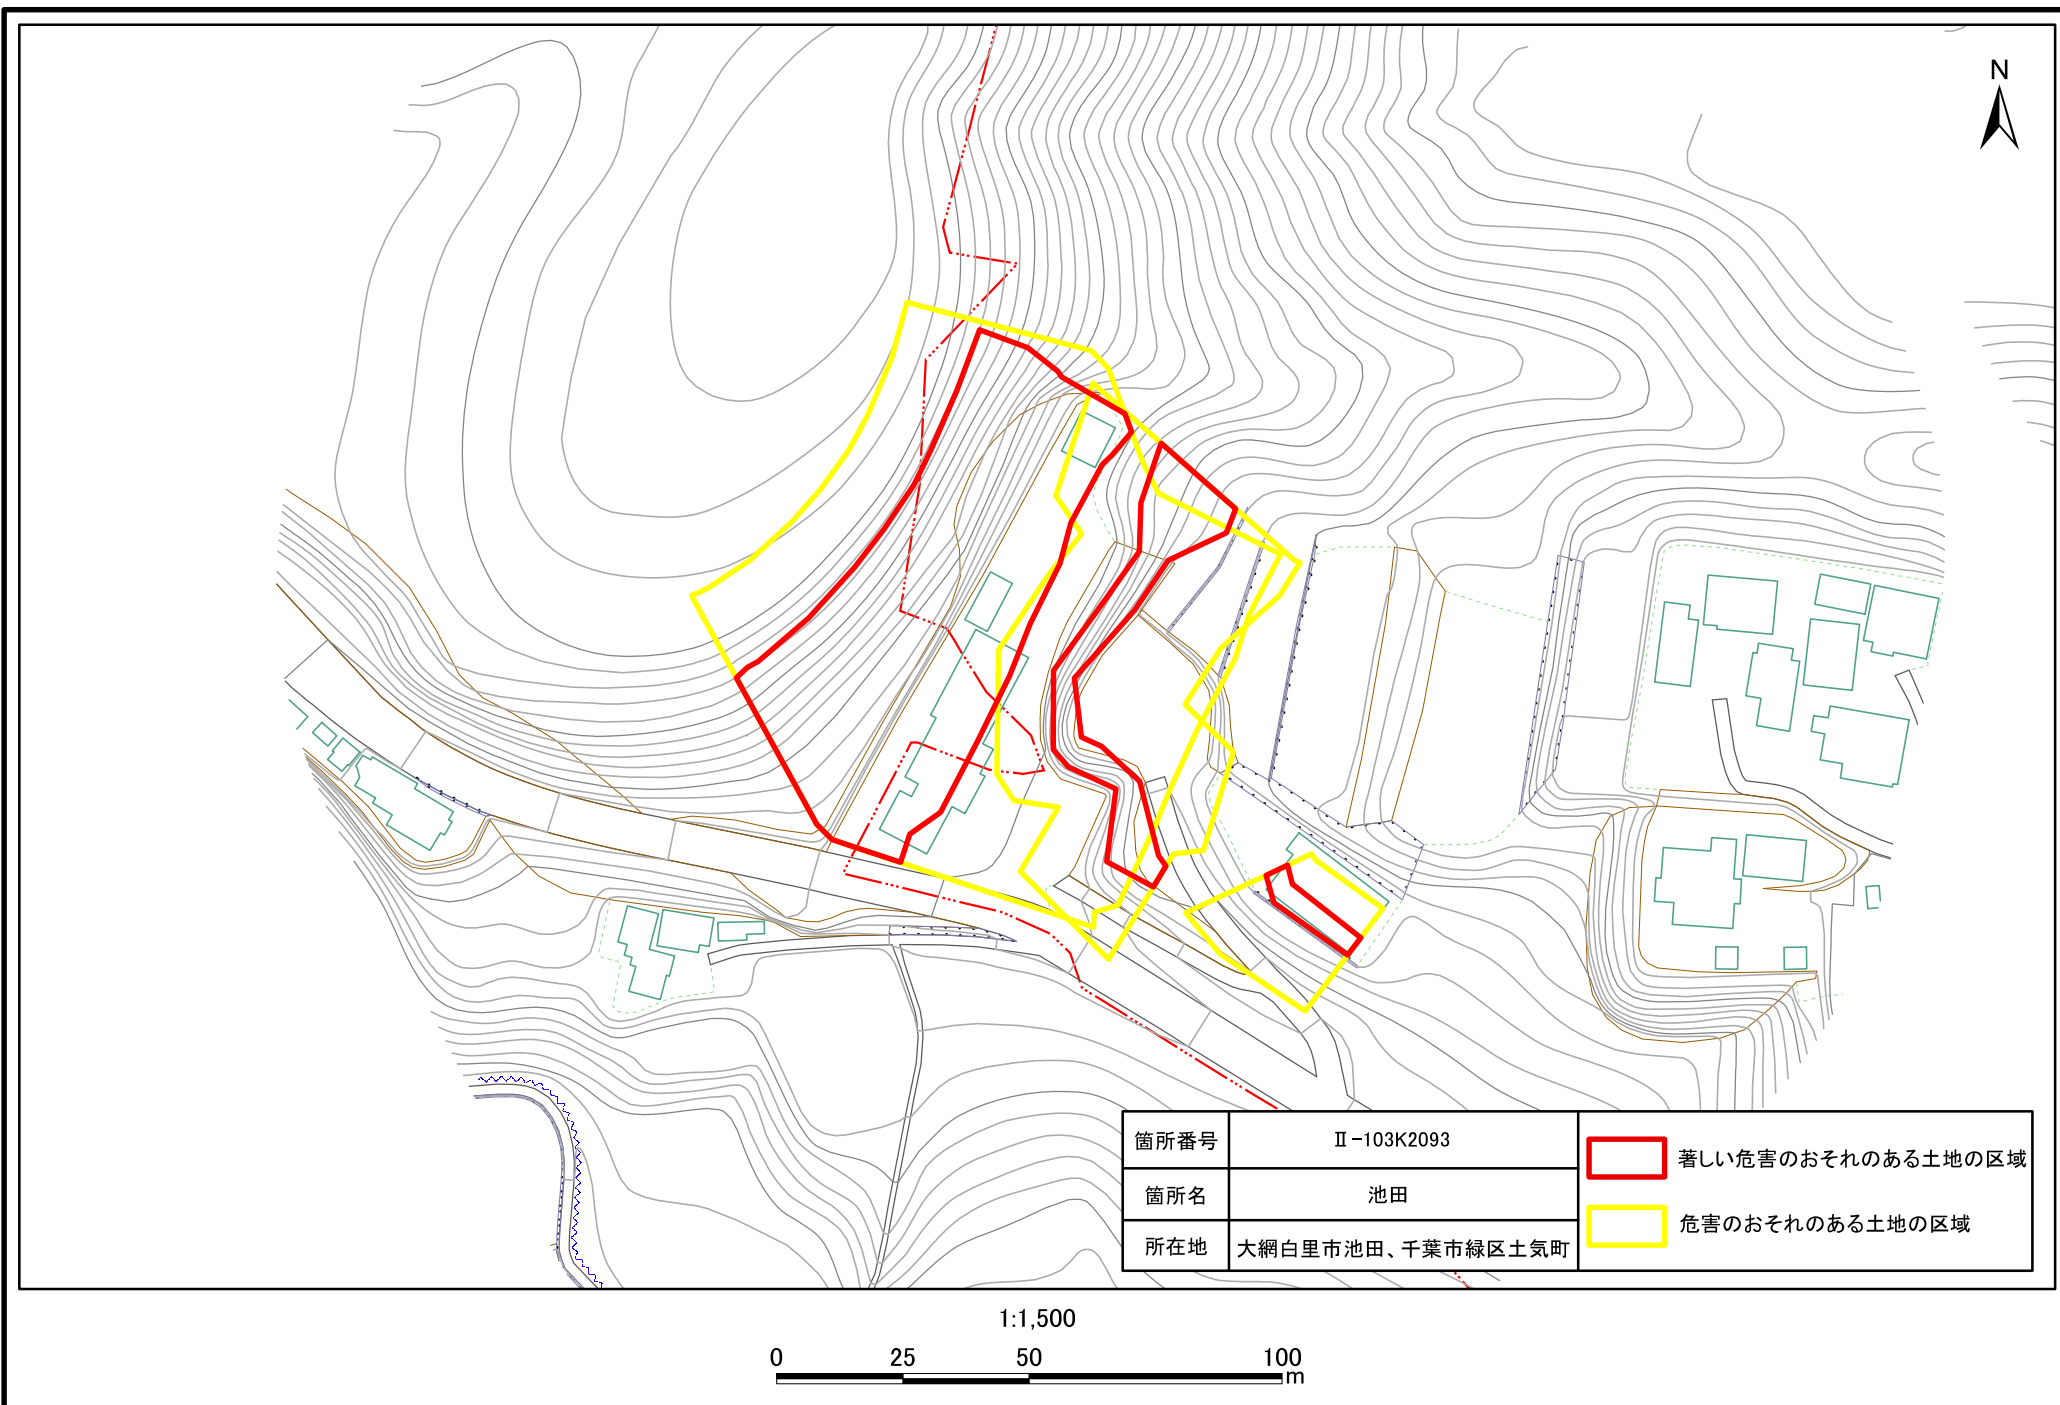

# 土砂災害警戒区域・特別警戒区域図(急傾斜地の崩壊) 池田、千葉市緑区土気町

# 土砂災害警戒区域・特別警戒区域図(急傾斜地の崩壊) 池田、千葉市緑区土気町

1:1,500