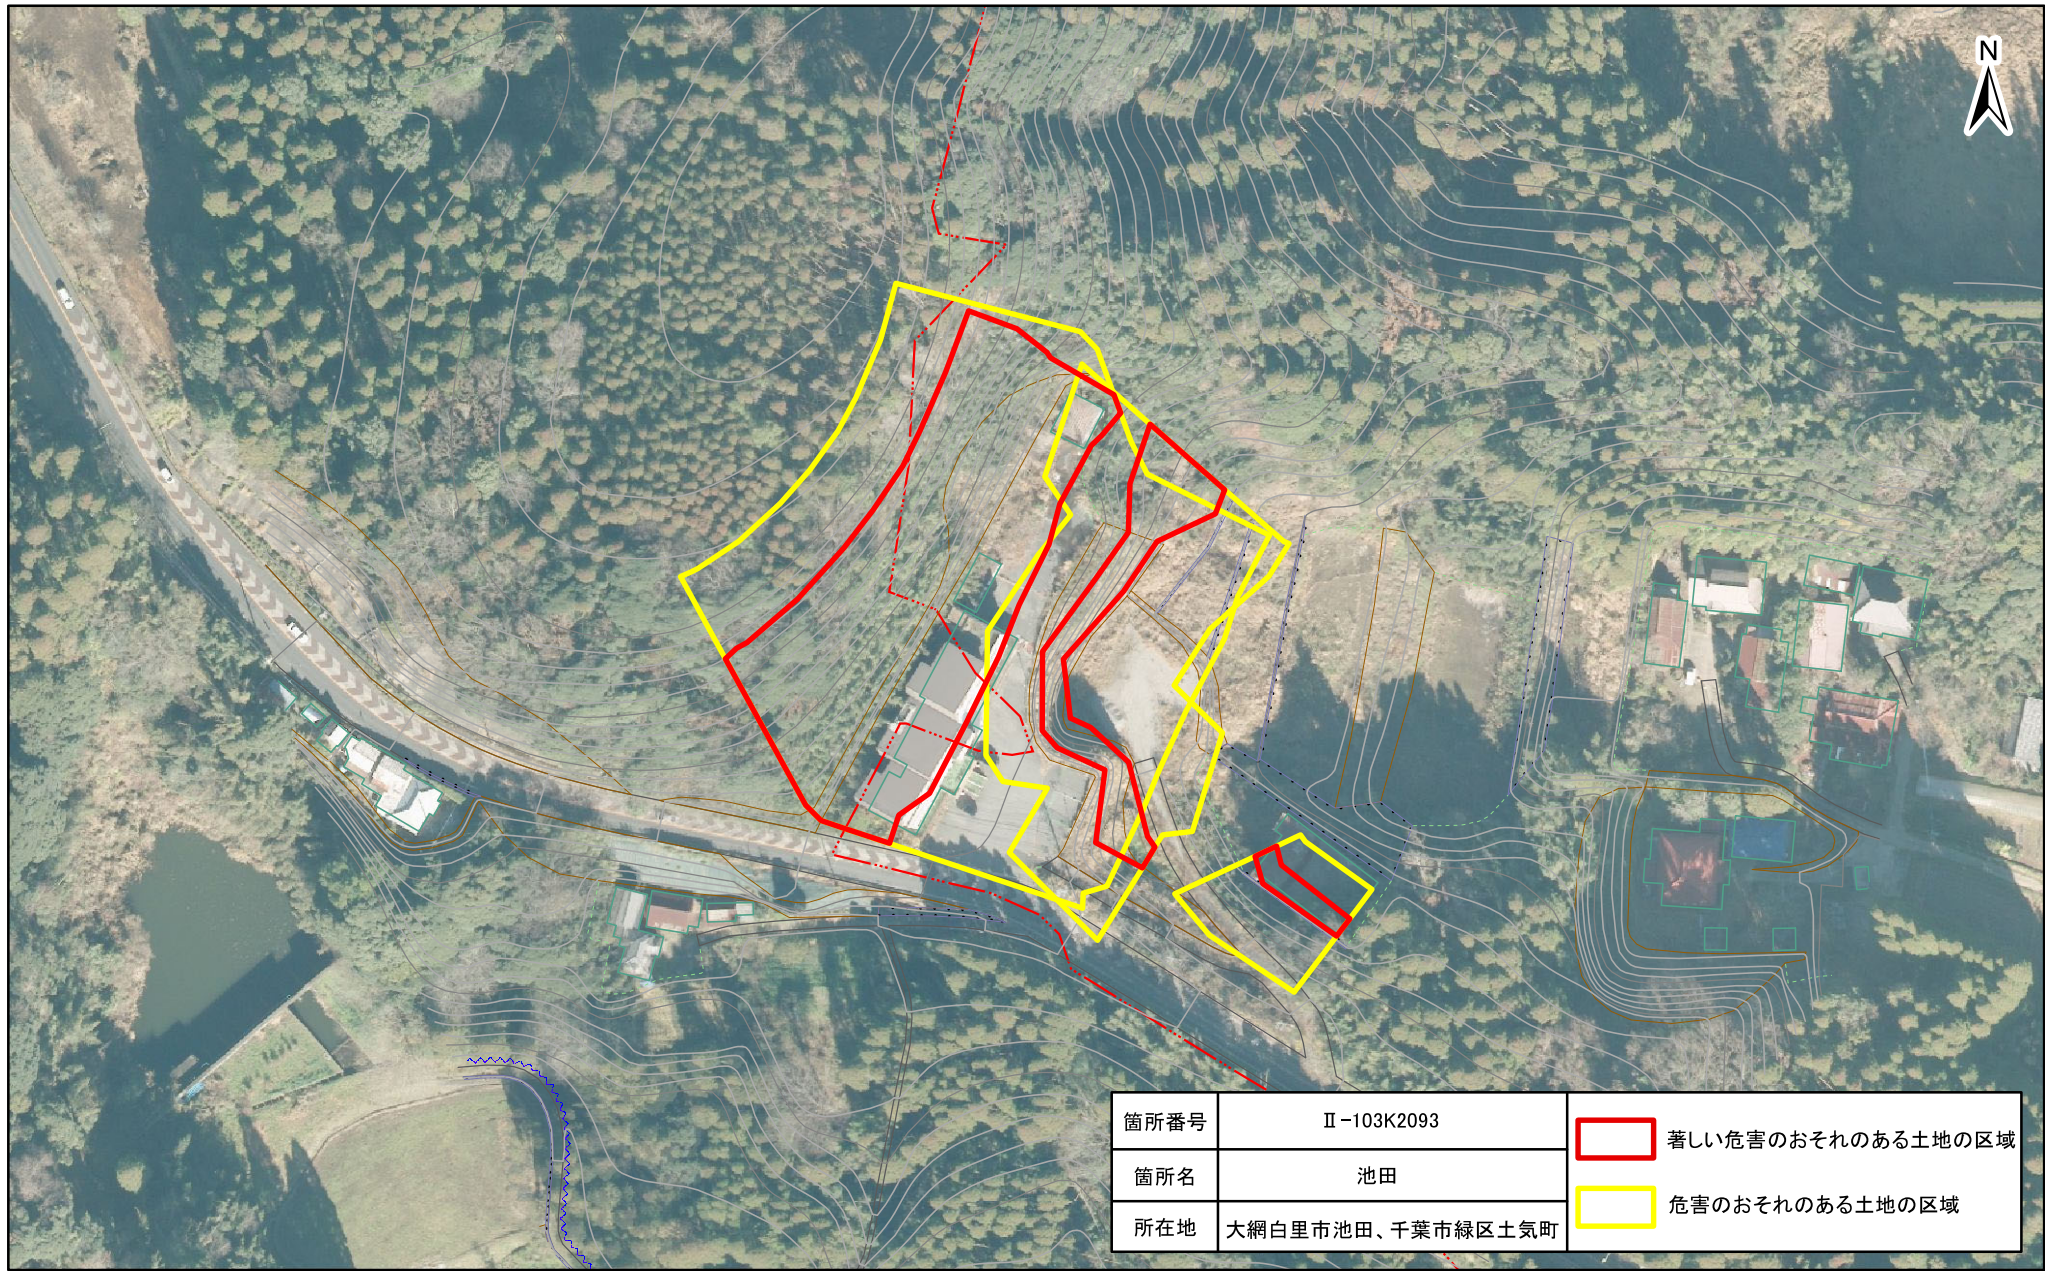

# 土砂災害警戒区域・特別警戒区域図(急傾斜地の崩壊) 池田、千葉市緑区土気町

# 土砂災害警戒区域・特別警戒区域図(急傾斜地の崩壊) 池田、千葉市緑区土気町

1:1,500