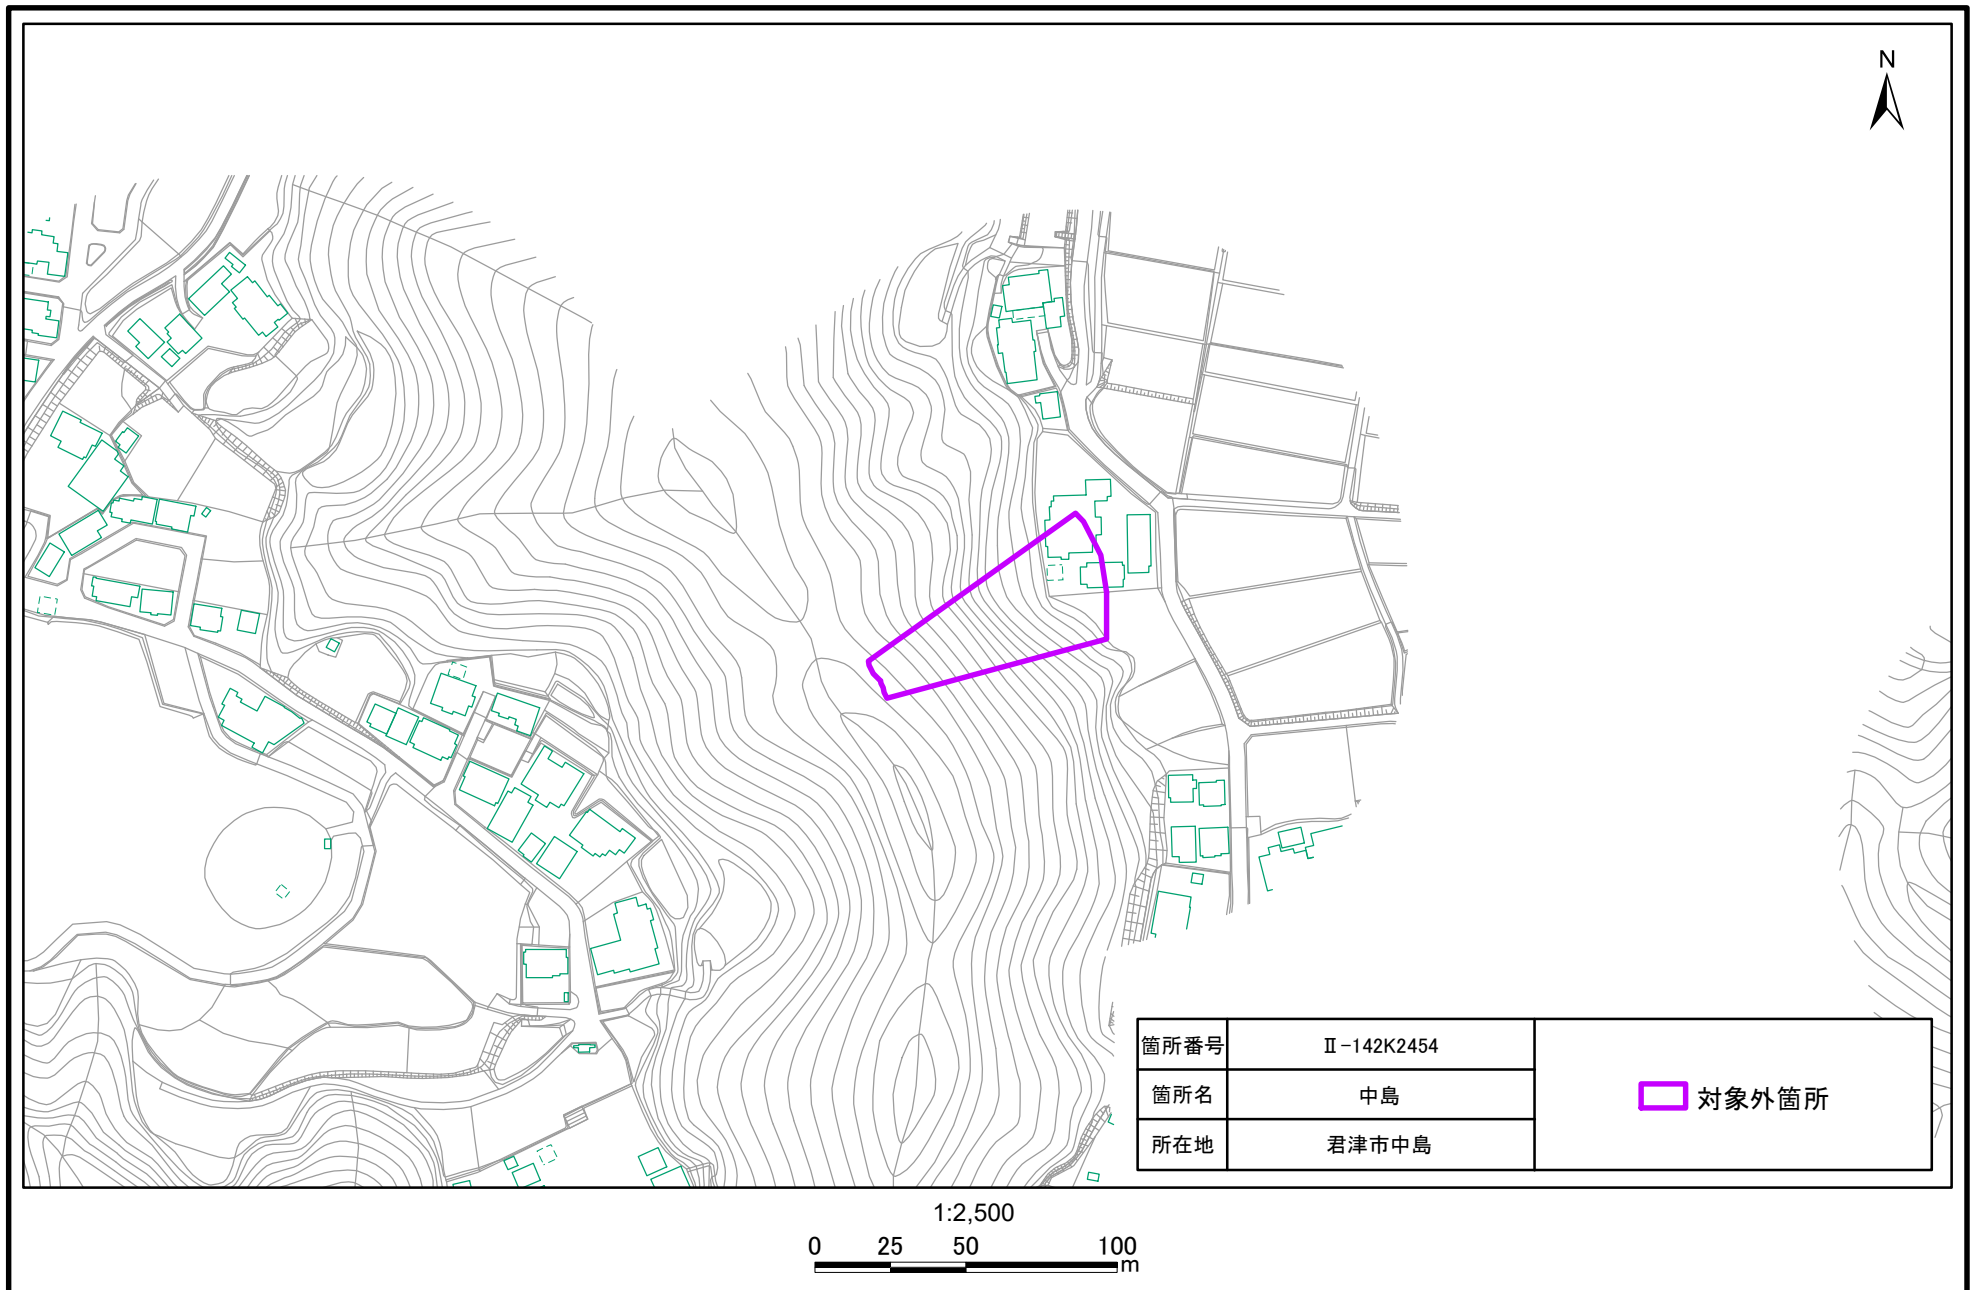

# 土砂災害警戒区域・特別警戒区域(急傾斜地の崩壊)中島

# 土砂災害警戒区域・特別警戒区域(急傾斜地の崩壊)中島

1:2,500  
0 25 50 100  
m