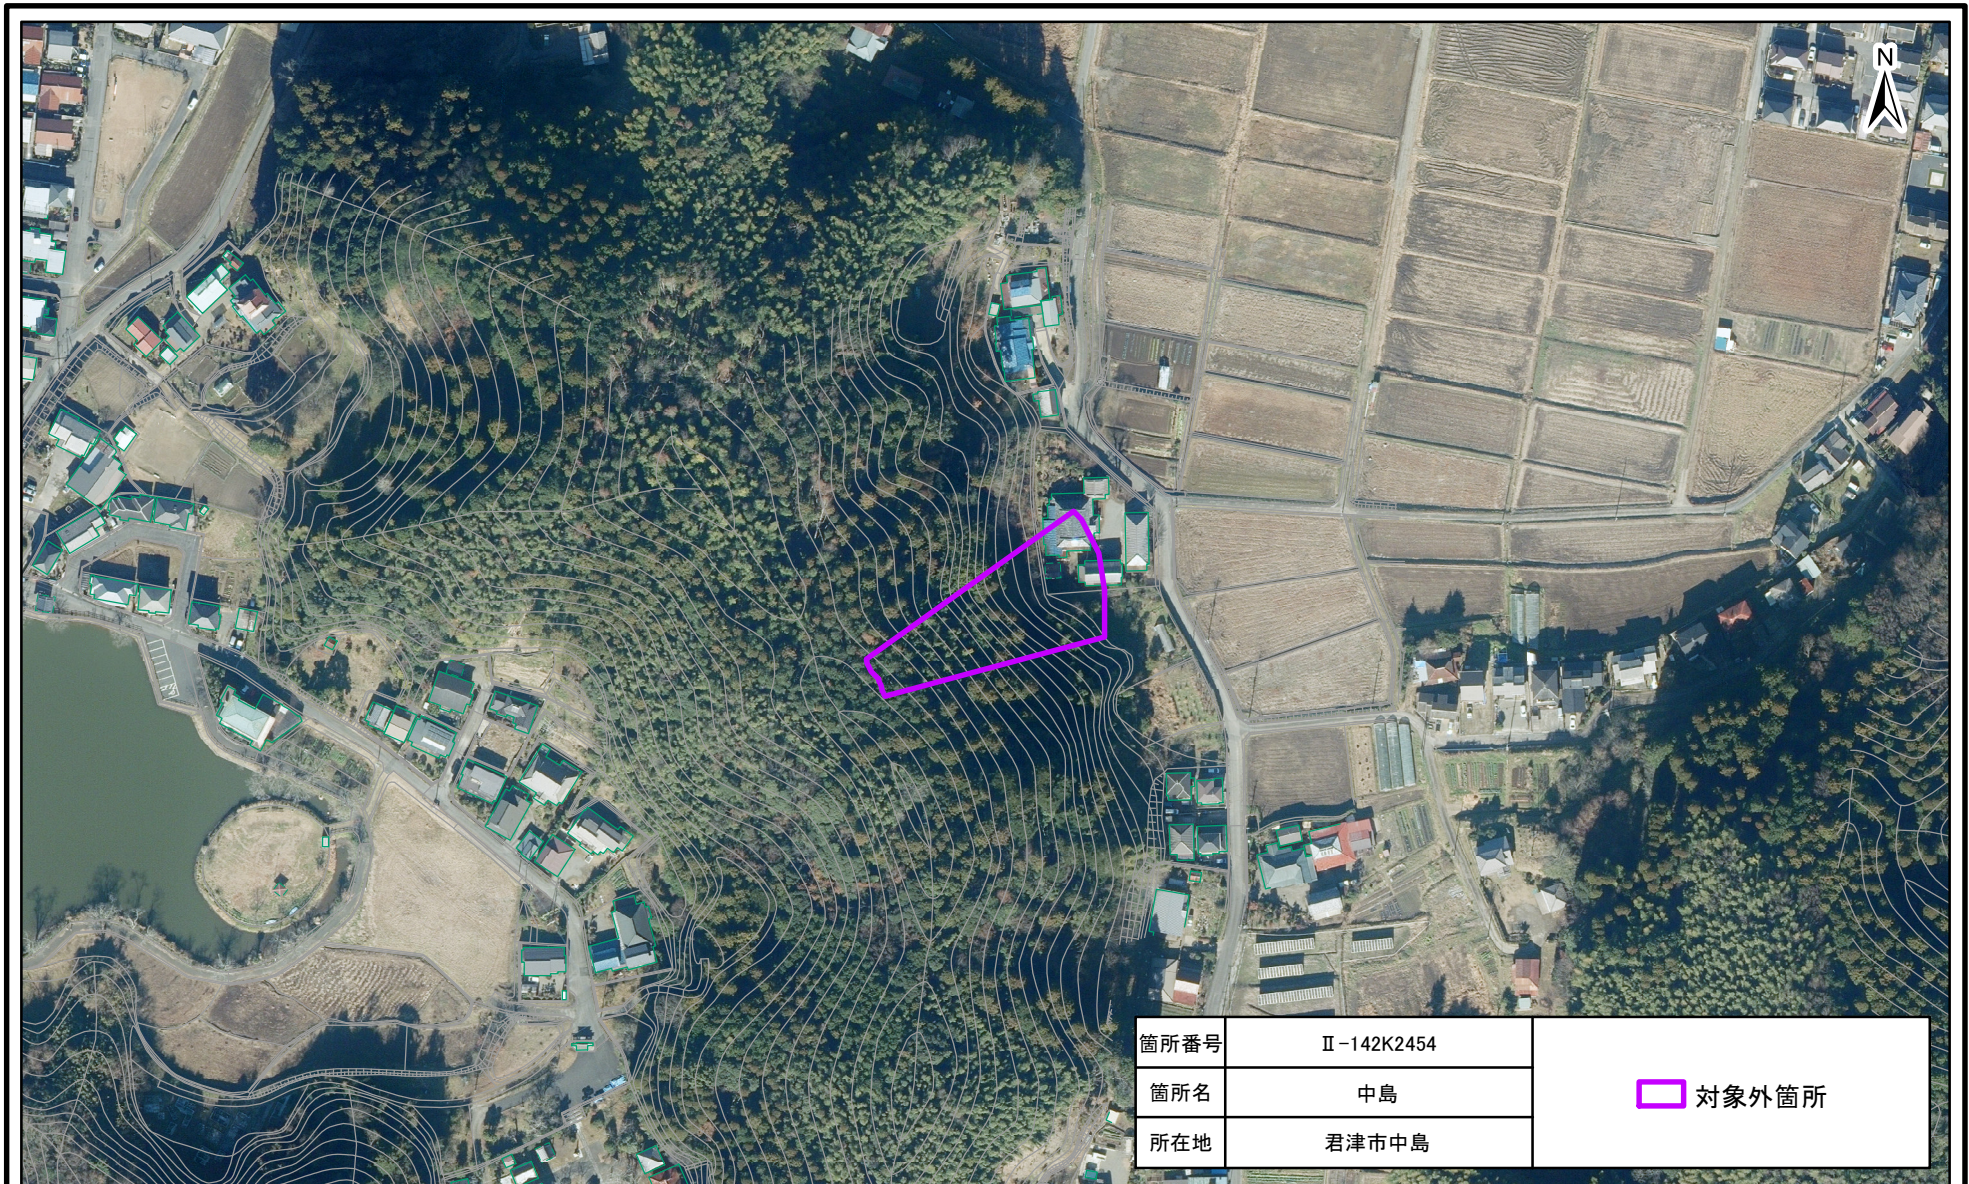

# 土砂災害警戒区域・特別警戒区域(急傾斜地の崩壊)中島

# 土砂災害警戒区域・特別警戒区域(急傾斜地の崩壊)中島

1:2,500  
0 25 50 100  
m