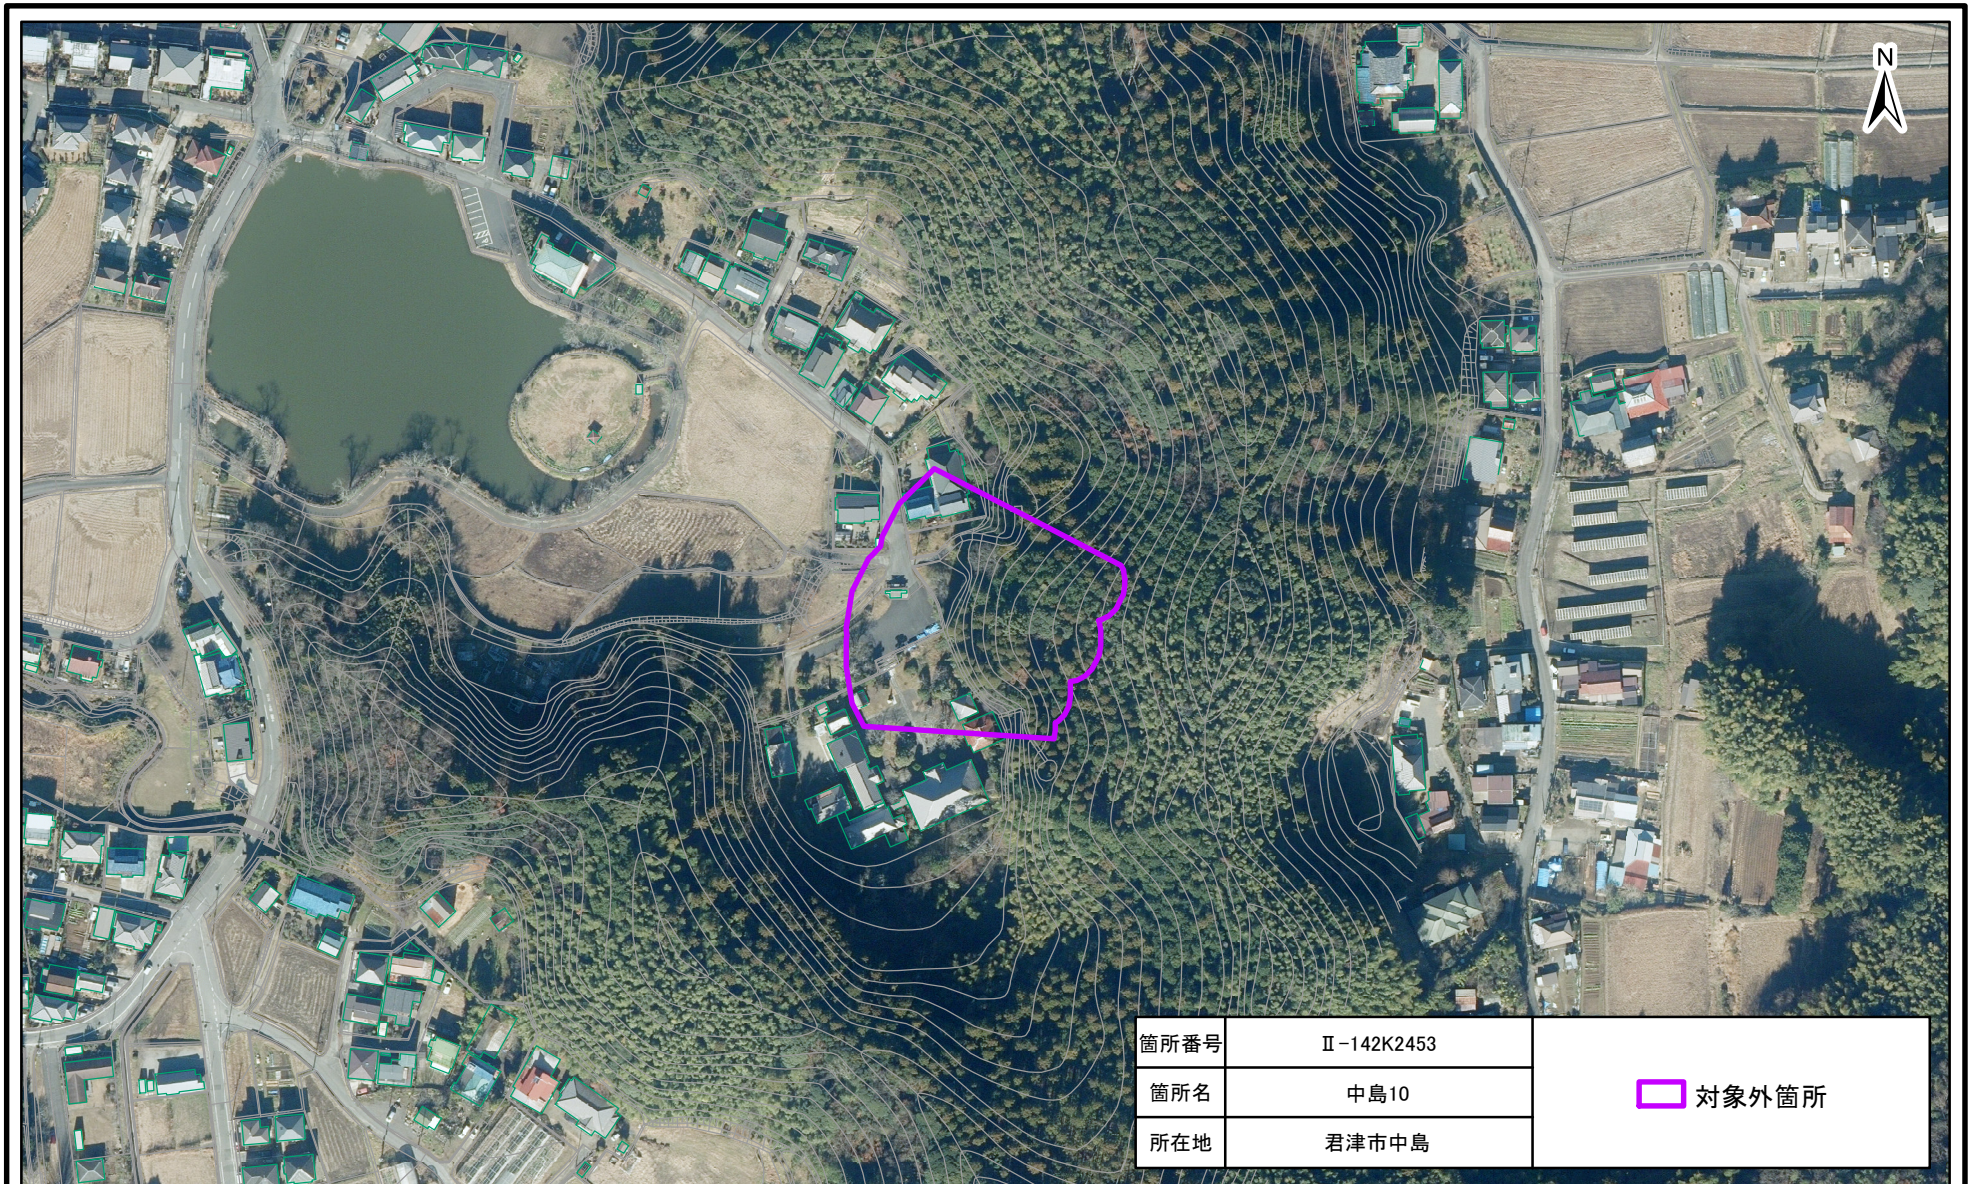

# 土砂災害警戒区域・特別警戒区域(急傾斜地の崩壊)中島

# 土砂災害警戒区域・特別警戒区域(急傾斜地の崩壊)中島

1:2,500  
0 25 50 100  
m