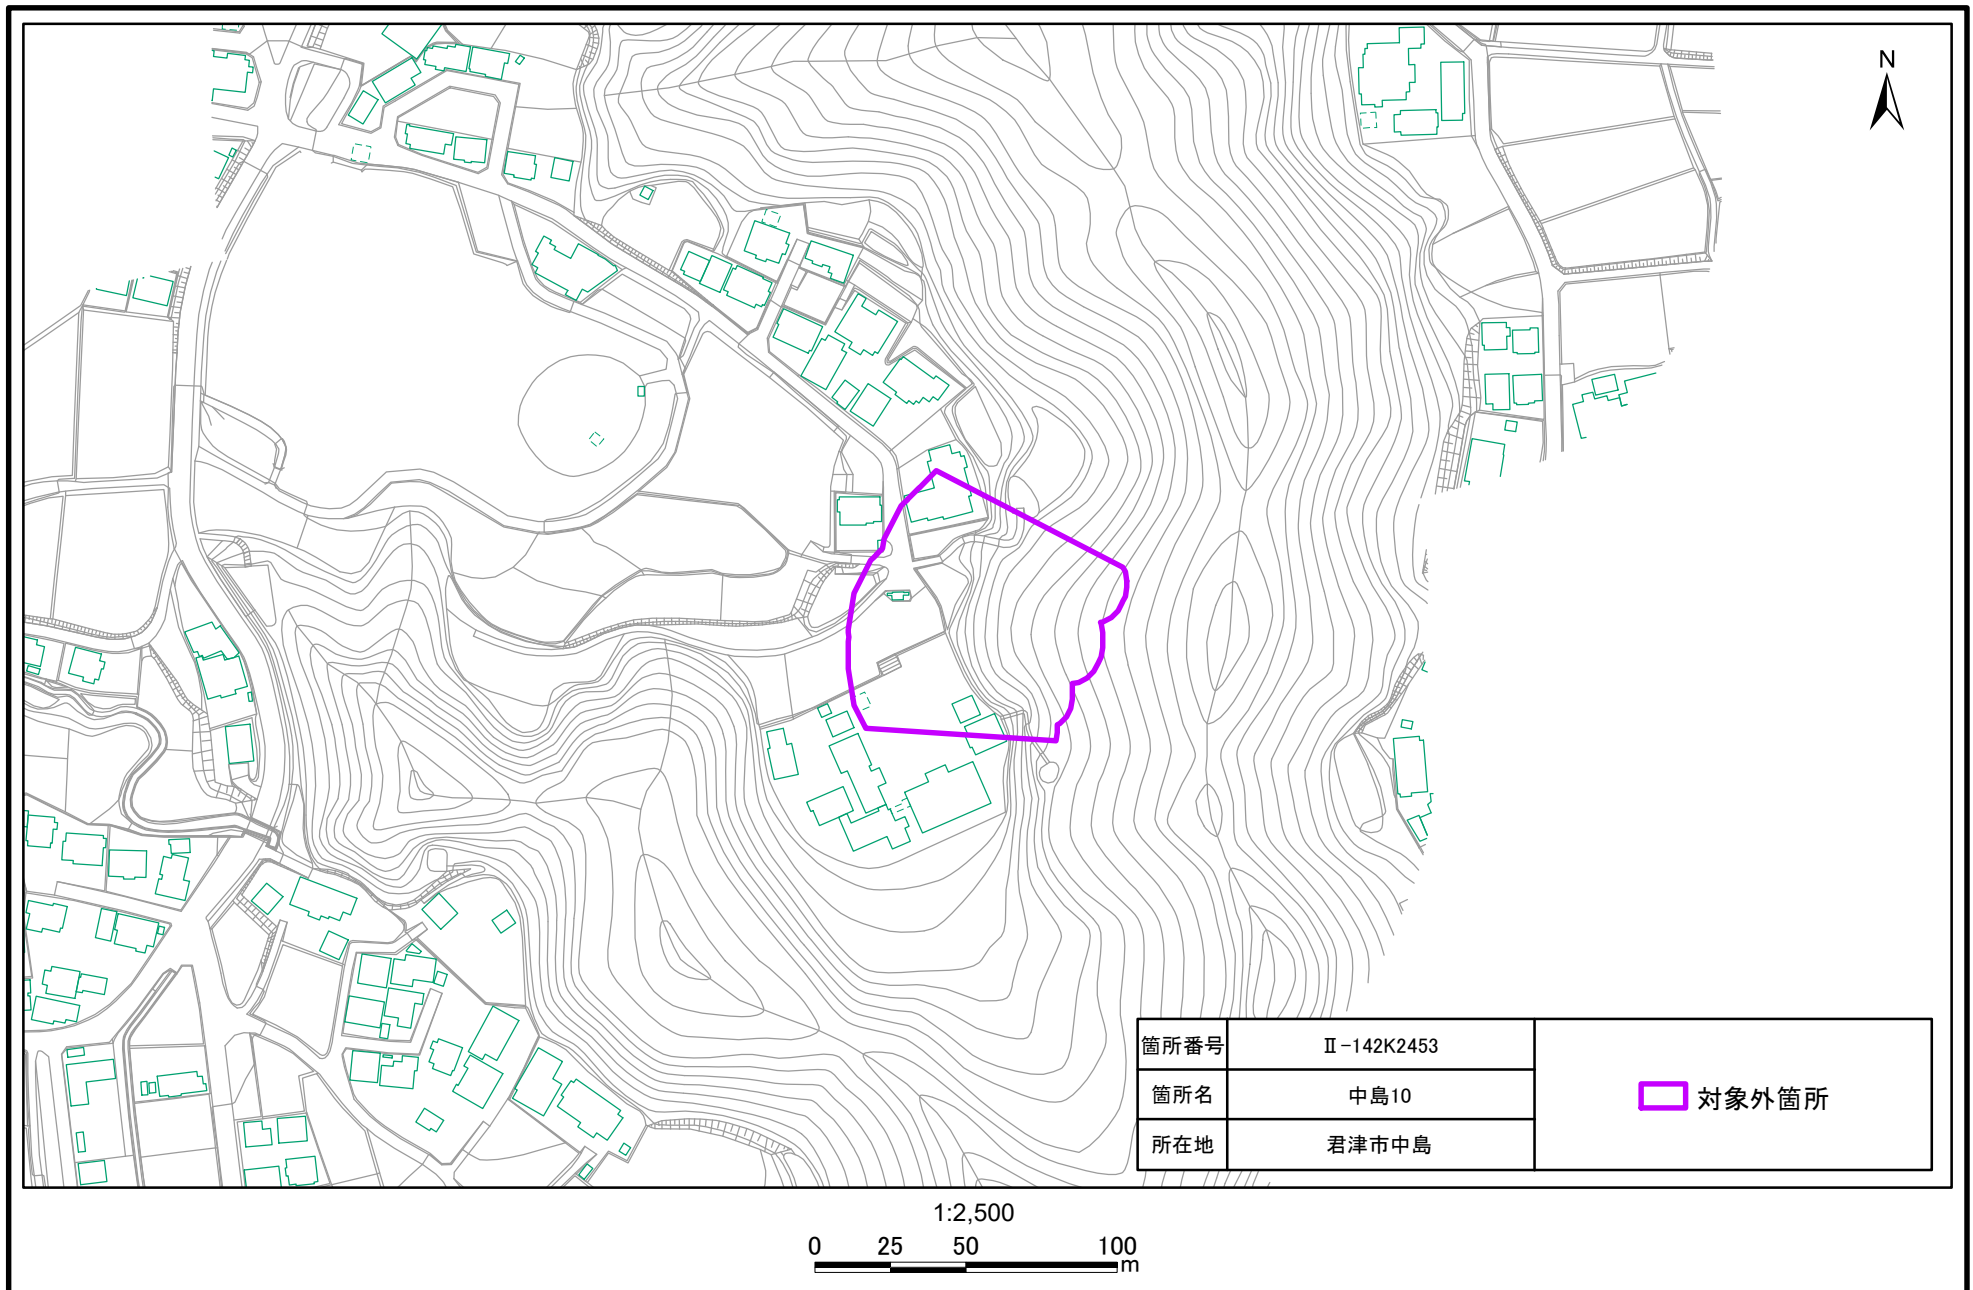

# 土砂災害警戒区域・特別警戒区域(急傾斜地の崩壊)中島

# 土砂災害警戒区域・特別警戒区域(急傾斜地の崩壊)中島

1:2,500  
0 25 50 100  
m