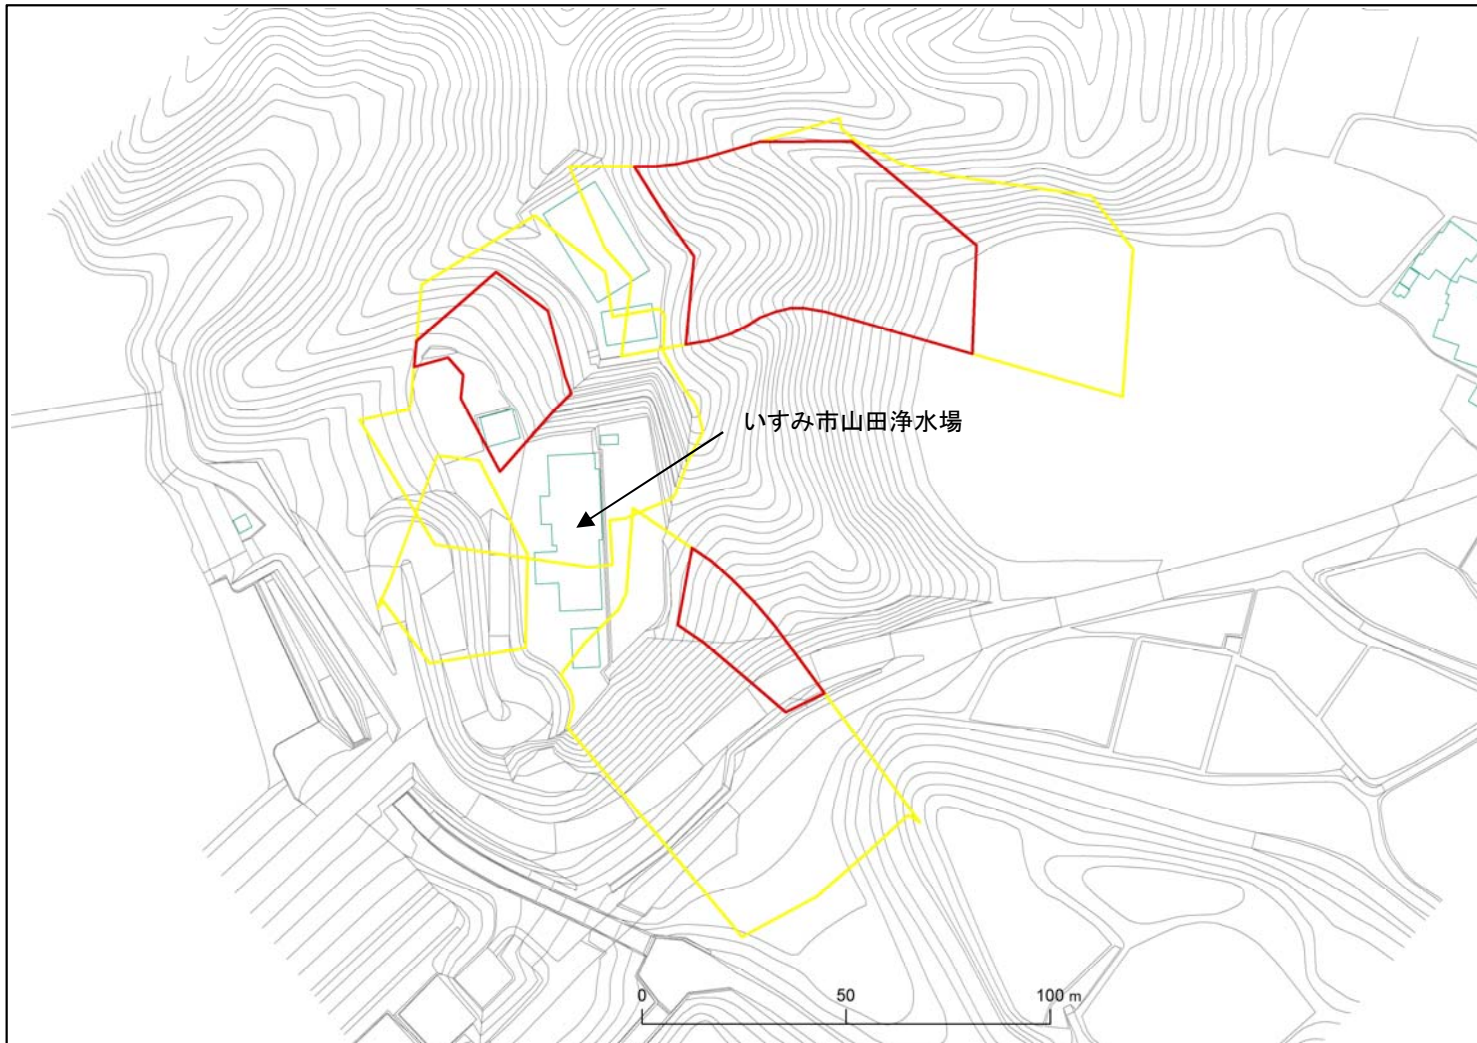

箇所番号	Ⅱ-122K2186	 著しい危害のおそれのある土地の区域
箇所名	山田78	
所在地	いすみ市山田	 危害のおそれのある土地の区域

# 土砂災害警戒区域・特別警戒区域図(急傾斜地の崩壊)

土砂災害警戒区域・特別警戒区域図	
図面凡例	
土砂災害特別警戒区域 (著しい危害のおそれのある土地の区域)	
土砂災害警戒区域 (危害のおそれのある土地の区域)	