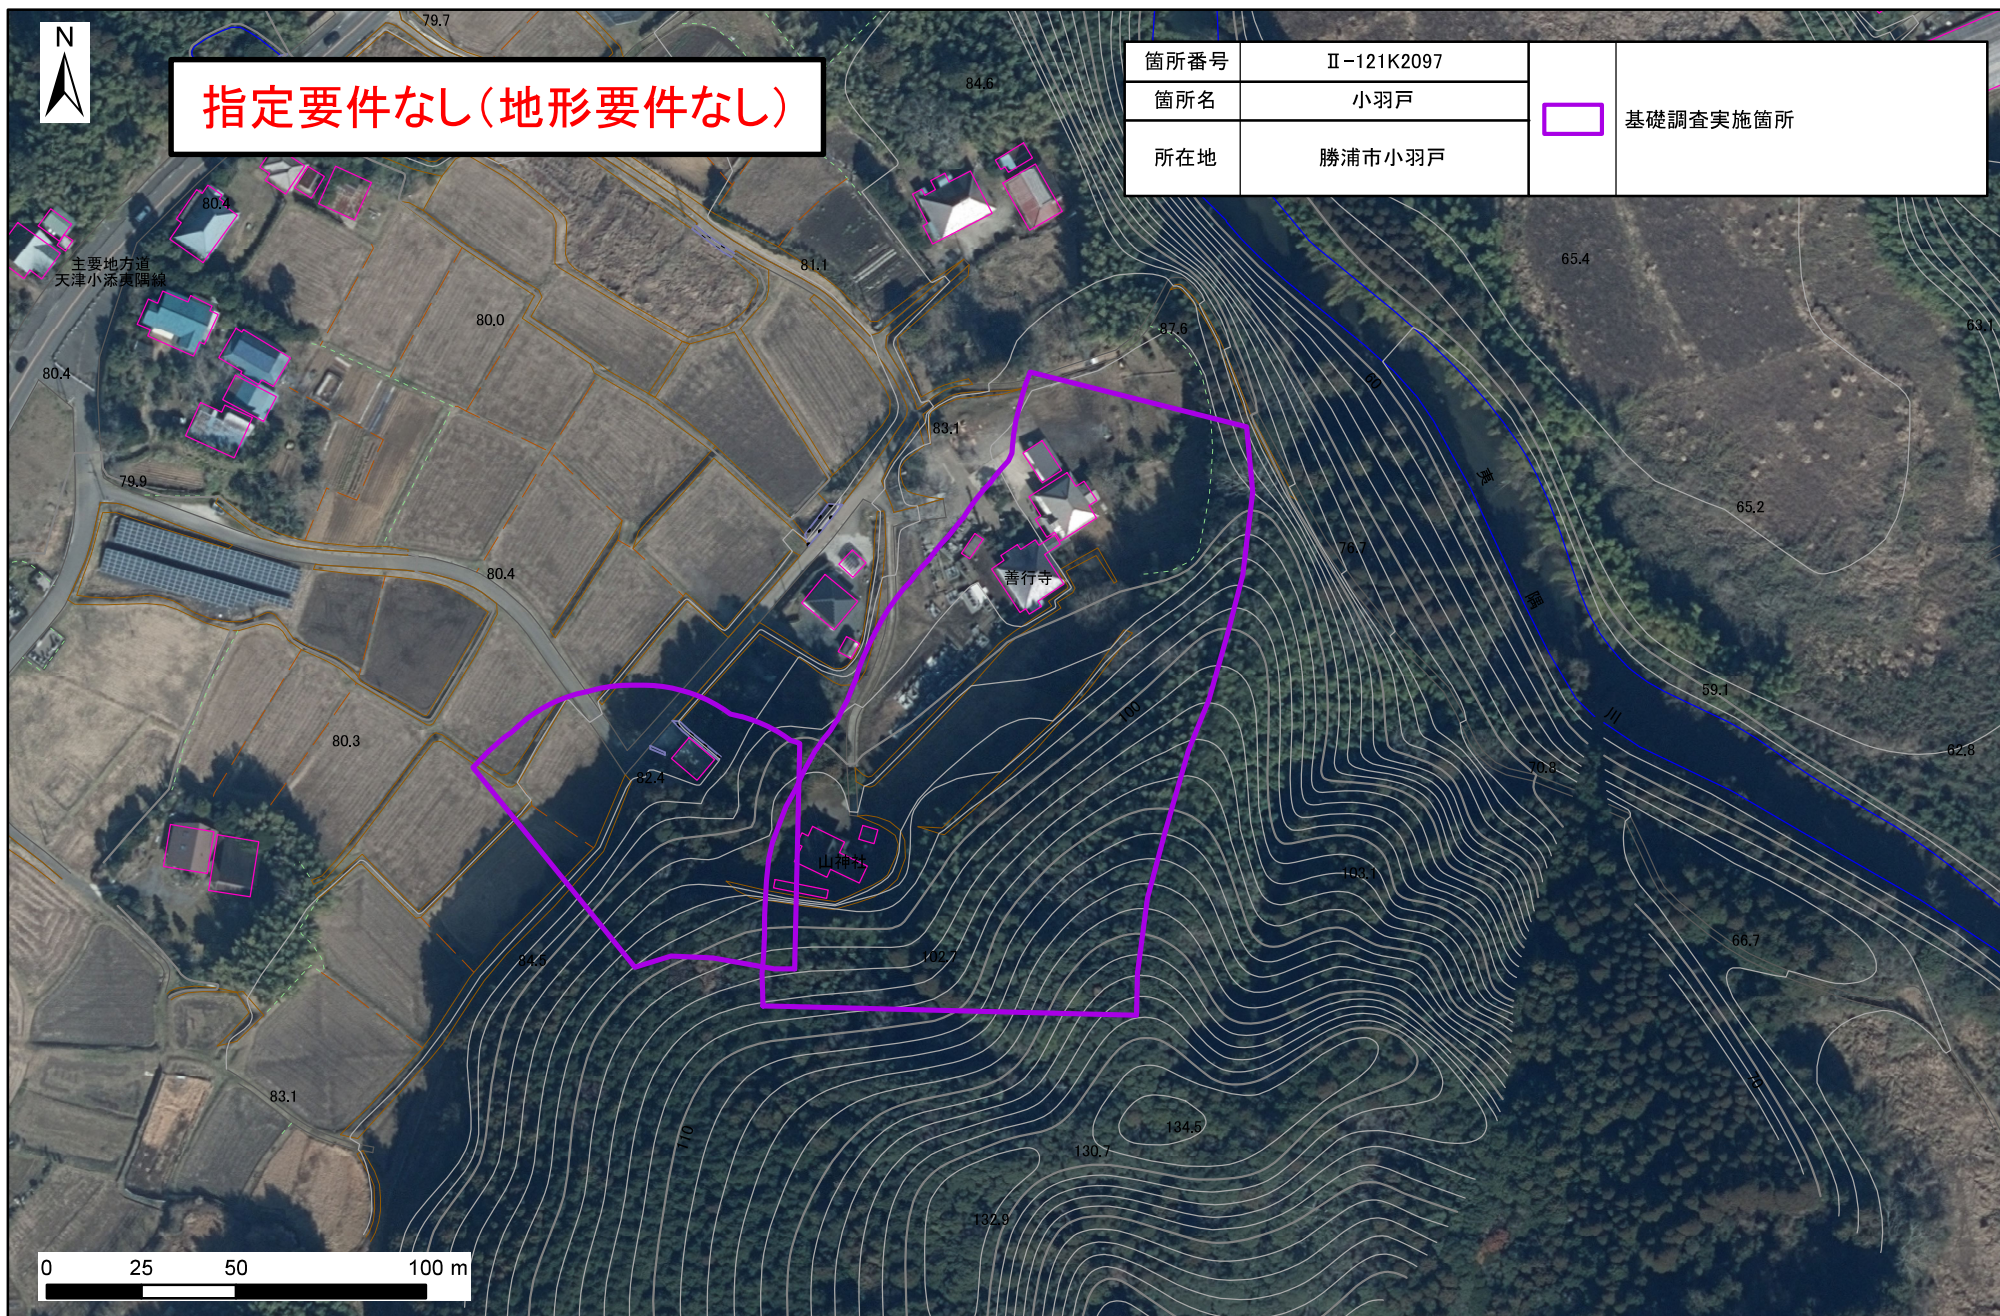

土砂災害警戒区域・特別警戒区域図(急傾斜地の崩壊) 小羽戸地区

土砂災害警戒区域・特別警戒区域図(急傾斜地の崩壊) 小羽戸地区

土砂災害警戒区域・特別警戒区域図(急傾斜地の崩壊) 小羽戸地区

土砂災害警戒区域・特別警戒区域図(急傾斜地の崩壊) 小羽戸地区