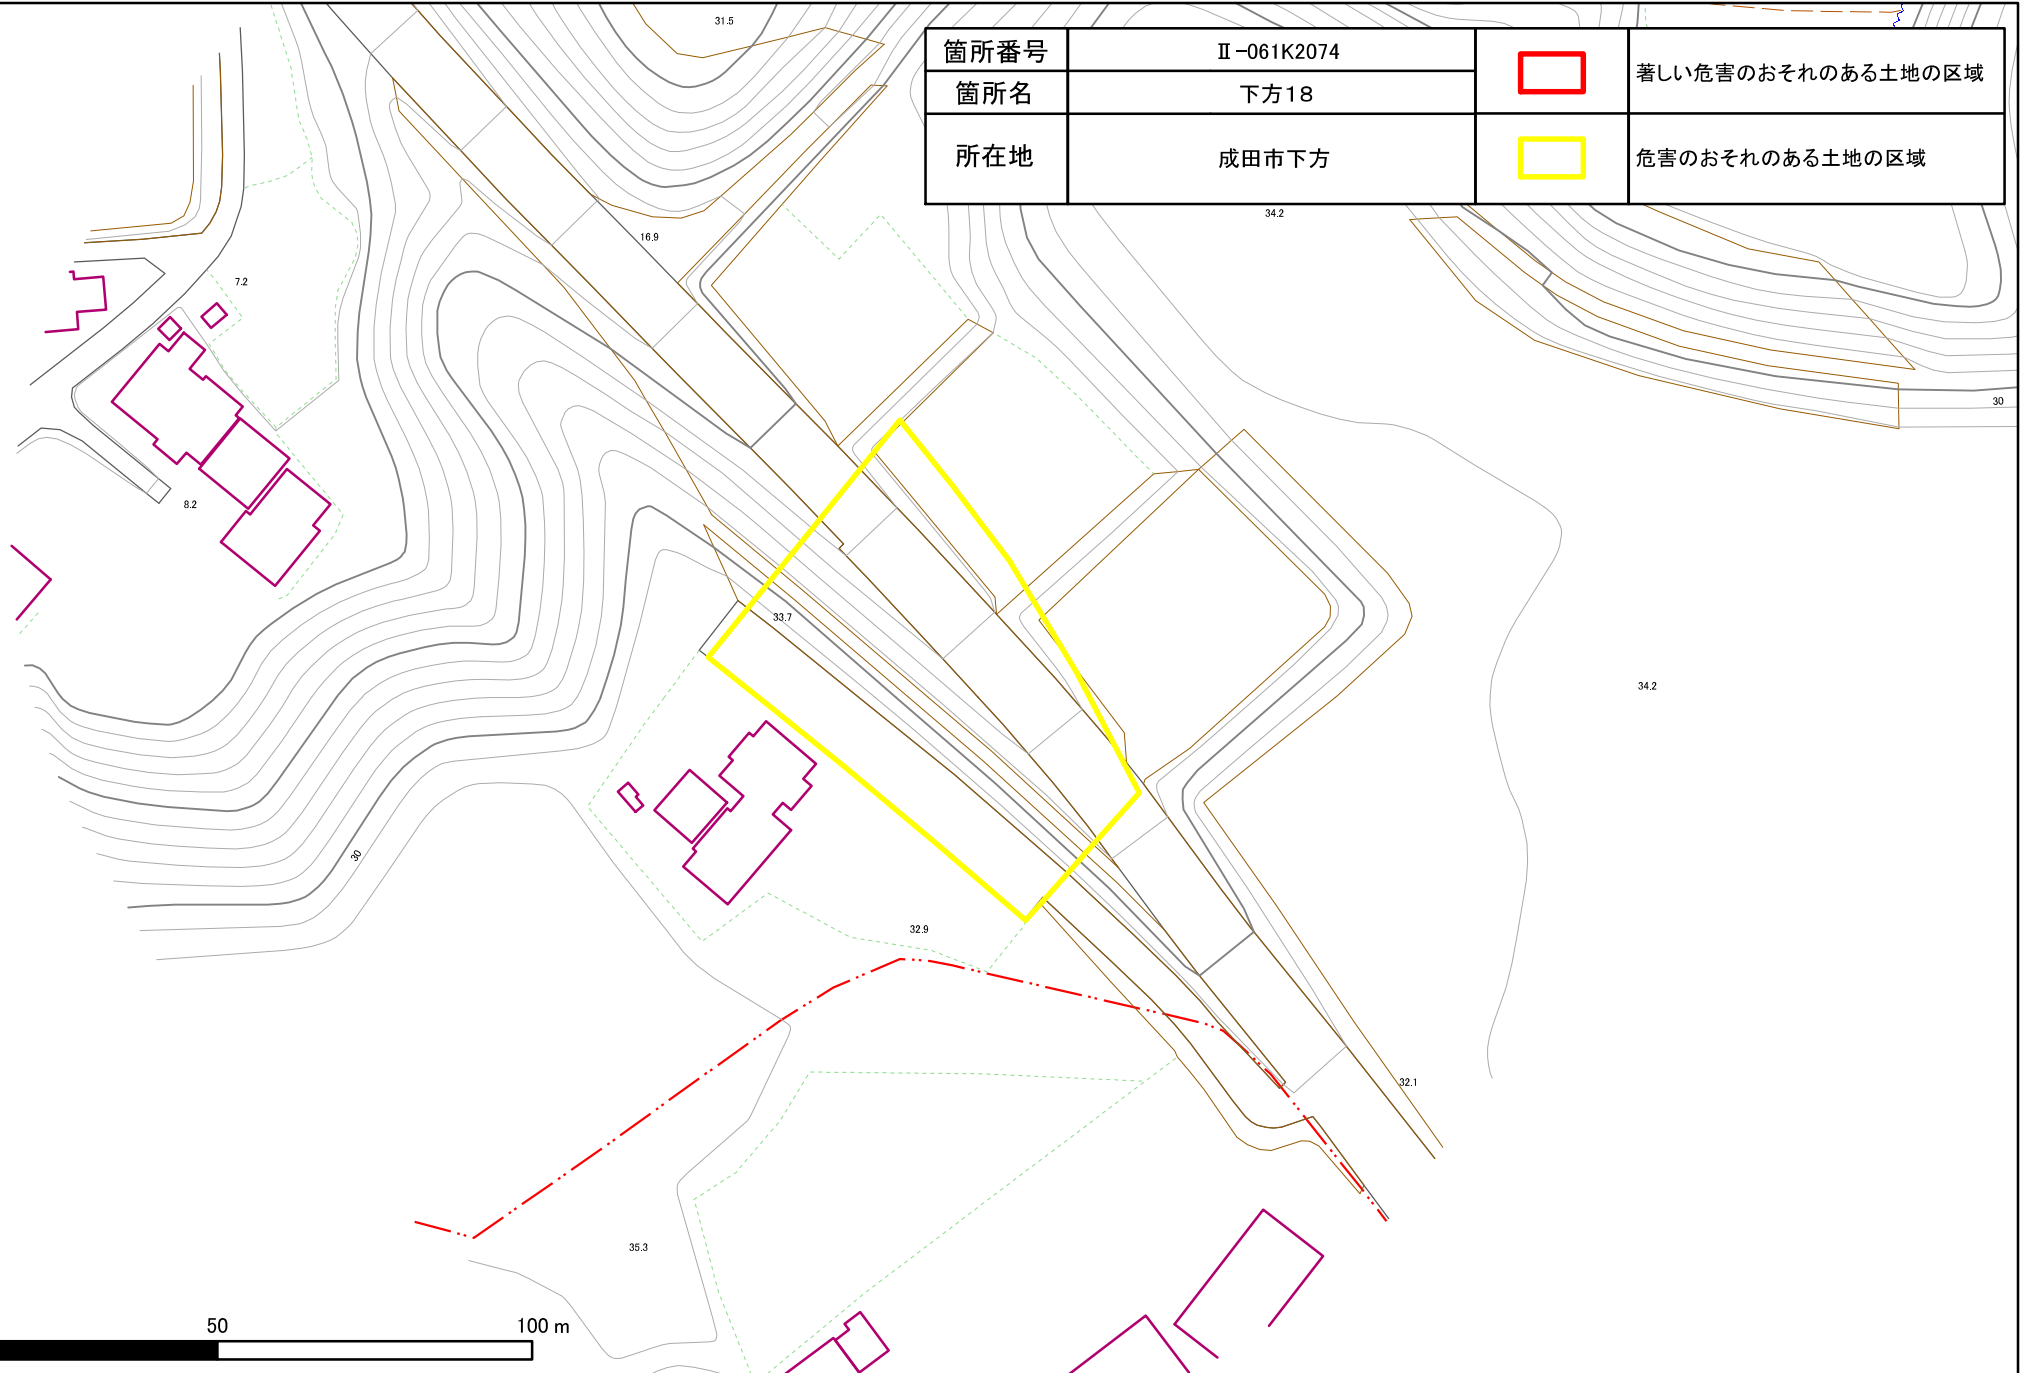

土砂災害警戒区域・特別警戒区域図(急傾斜地の崩壊) 下方地区

箇所番号	Ⅱ-061K2074		著しい危害のおそれのある土地の区域
箇所名	下方18		
所在地	成田市下方		危害のおそれのある土地の区域

土砂災害警戒区域・特別警戒区域図(急傾斜地の崩壊) 下方地区