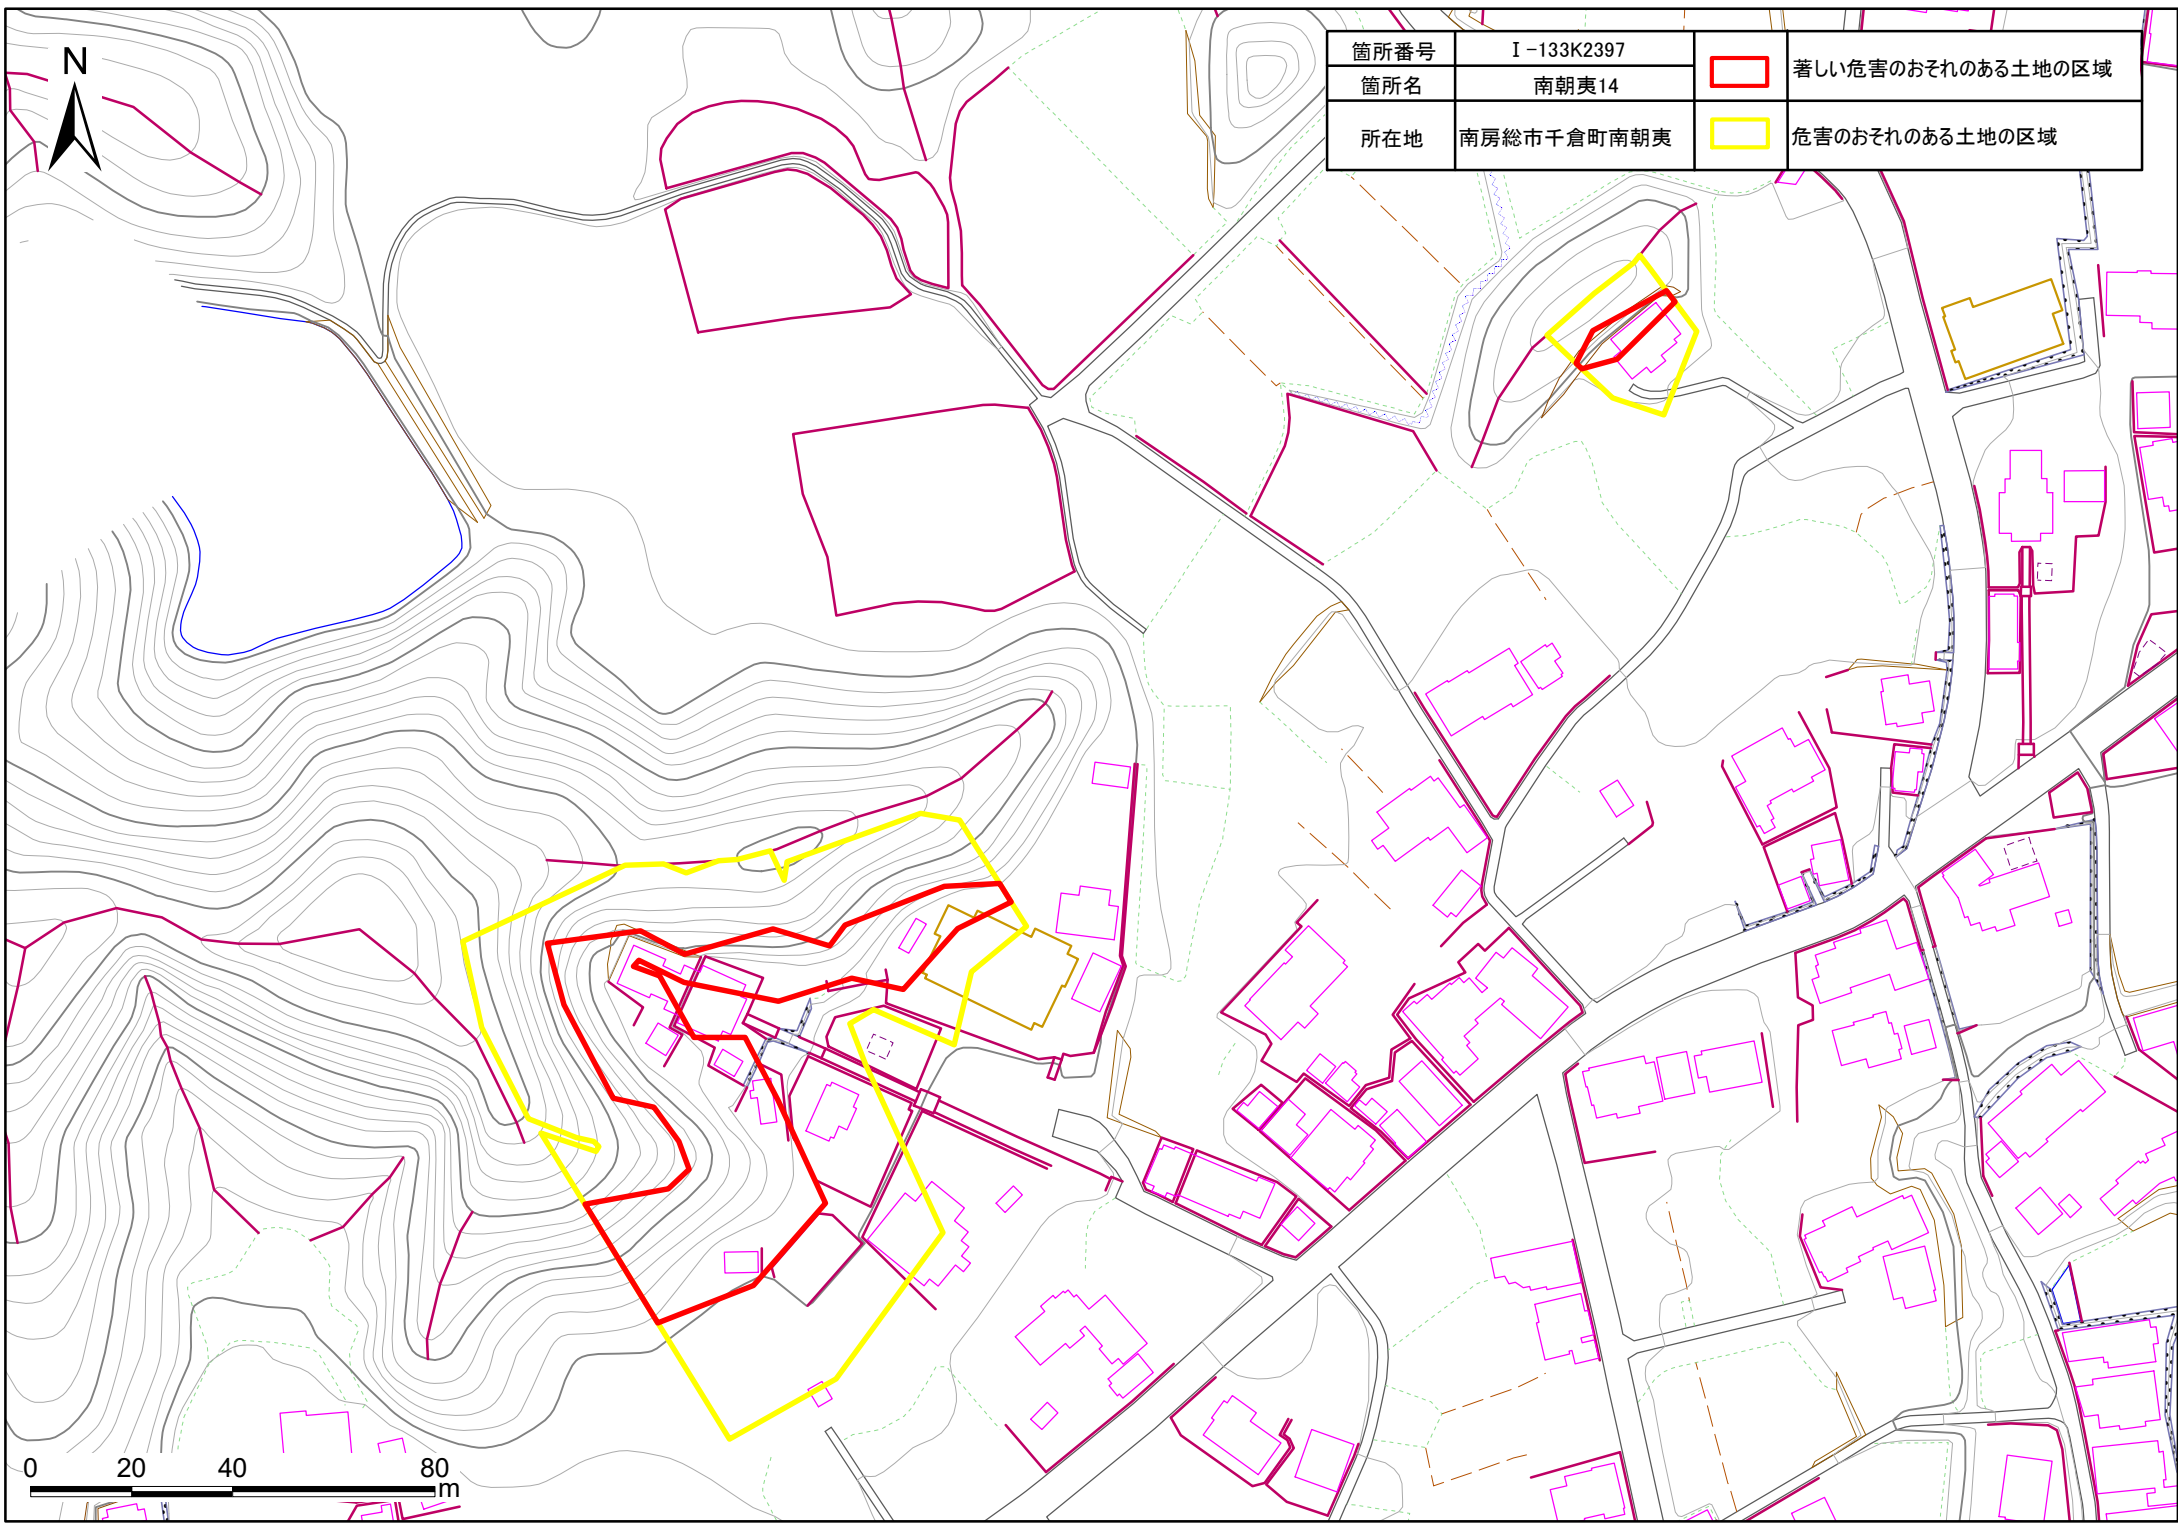

箇所番号	I-133K2397		著しい危害のおそれのある土地の区域
箇所名	南朝夷14		危害のおそれのある土地の区域
所在地	南房総市千倉町南朝夷		

# 土砂災害警戒区域・特別警戒区域図(急傾斜地の崩壊) 千倉町南朝夷地区