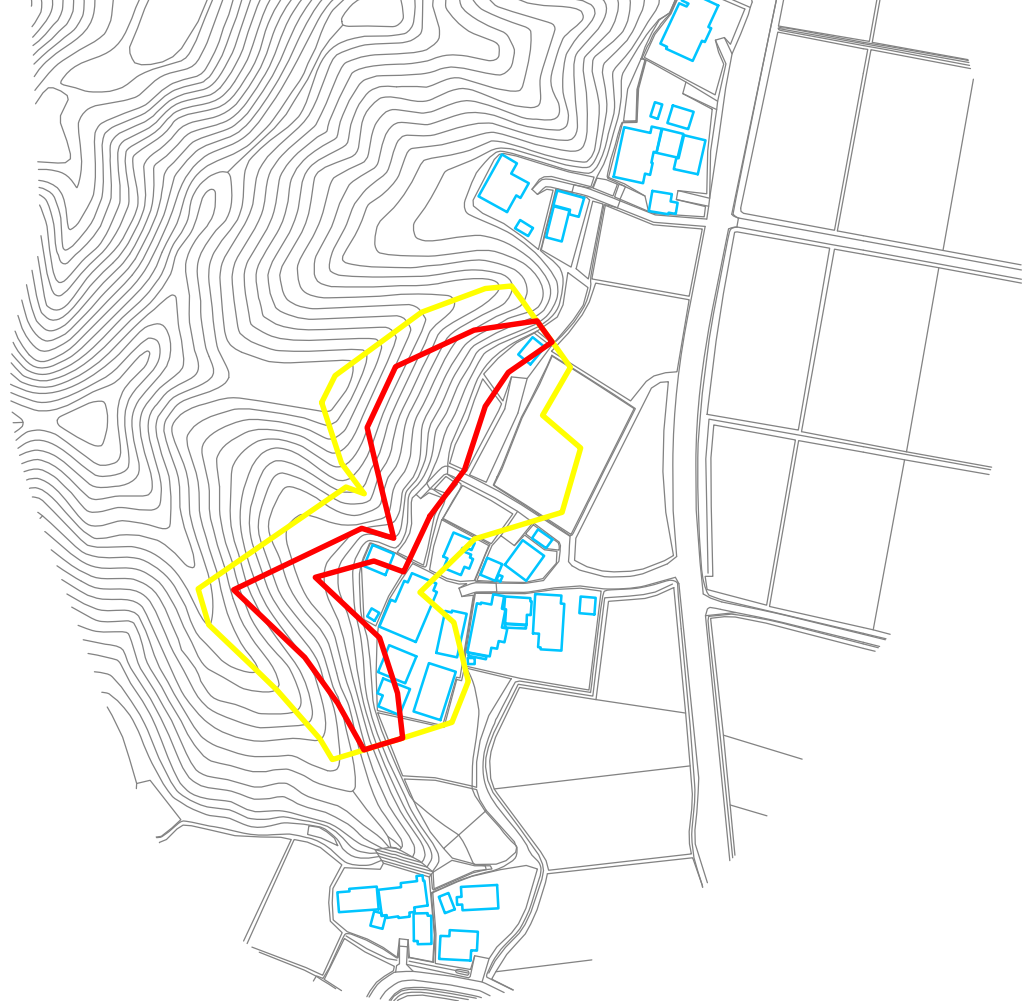

箇所番号	I-117K2202	 著しい危害のおそれのある土地の区域  危害のおそれのある土地の区域
箇所名	蔵持48	
所在地	長生郡長南町蔵持	

縮尺 1:2,500

箇所番号	I-117K2202
箇所名	蔵持48
所在地	長生郡長南町蔵持

著しい危害のおそれのある土地の区域

危害のおそれのある土地の区域