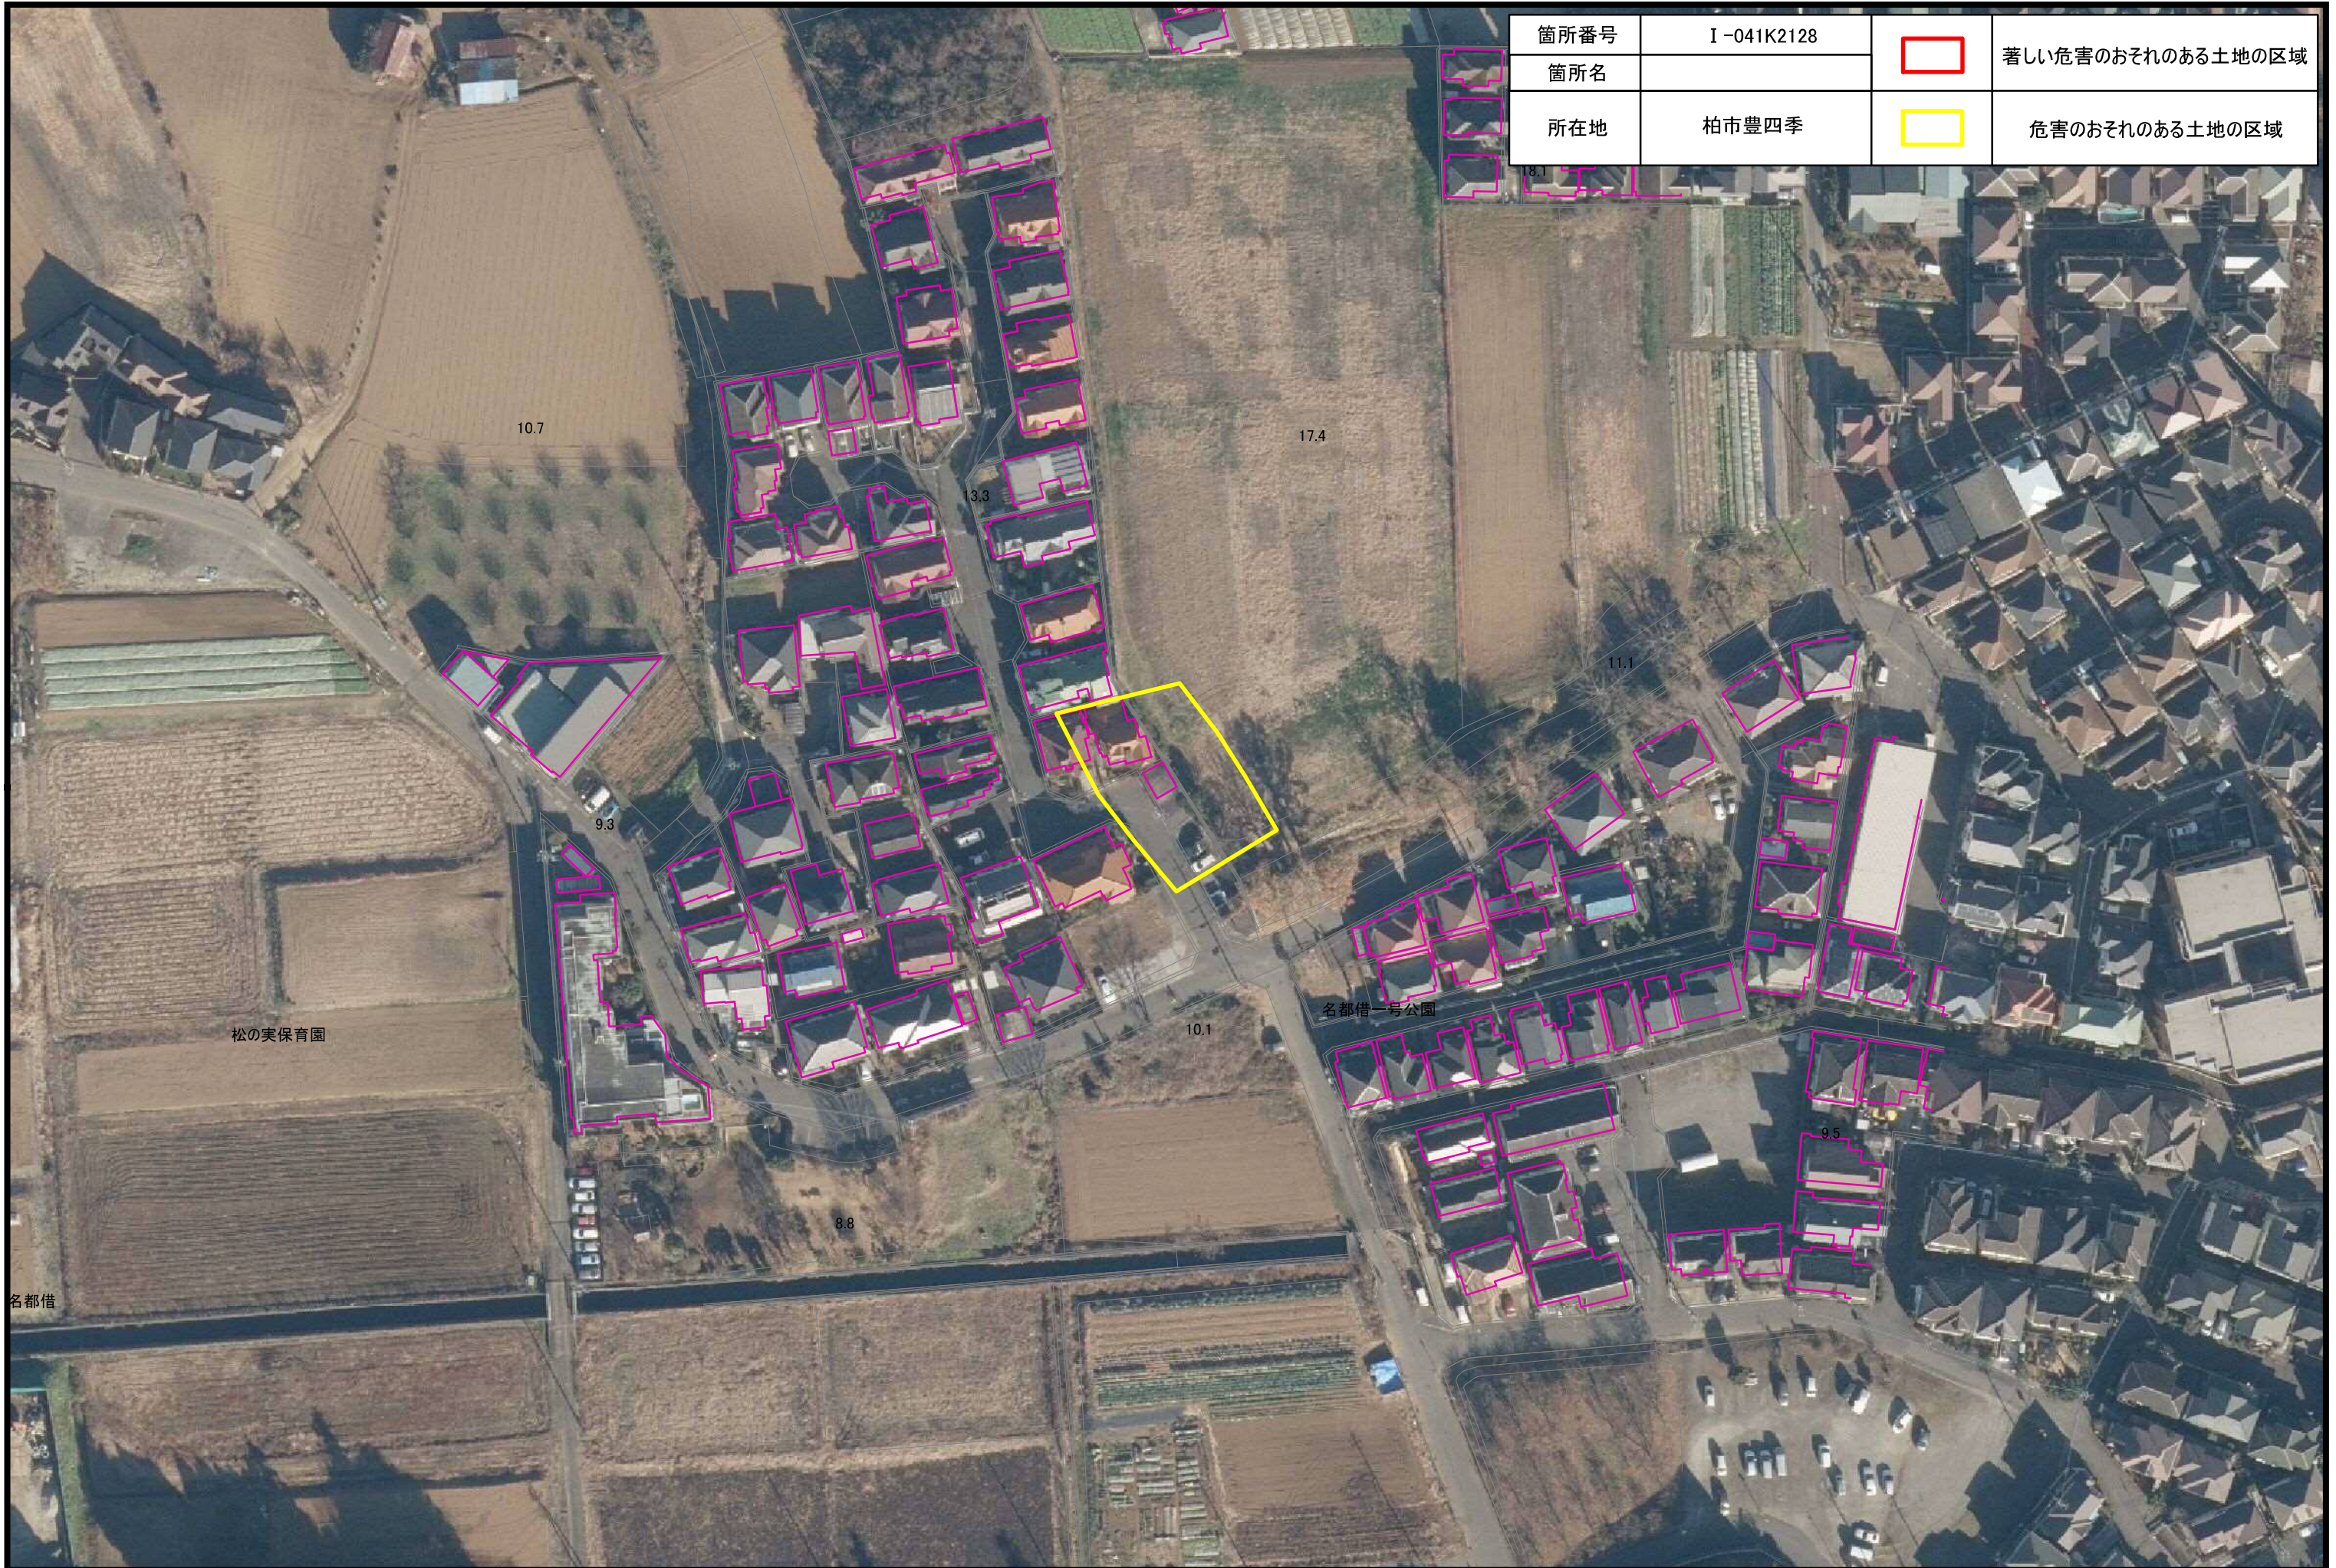

土砂災害警戒区域・特別警戒区域(急傾斜地の崩壊)

箇所番号	I-041K2128		著しい危害のおそれのある土地の区域
箇所名			
所在地	柏市豊四季		危害のおそれのある土地の区域

0 12.5 25 50 m

土砂災害警戒区域・特別警戒区域(急傾斜地の崩壊)

箇所番号	I-041K2128		著しい危害のおそれのある土地の区域
箇所名			
所在地	柏市豊四季		危害のおそれのある土地の区域

0 12.5 25 50 m