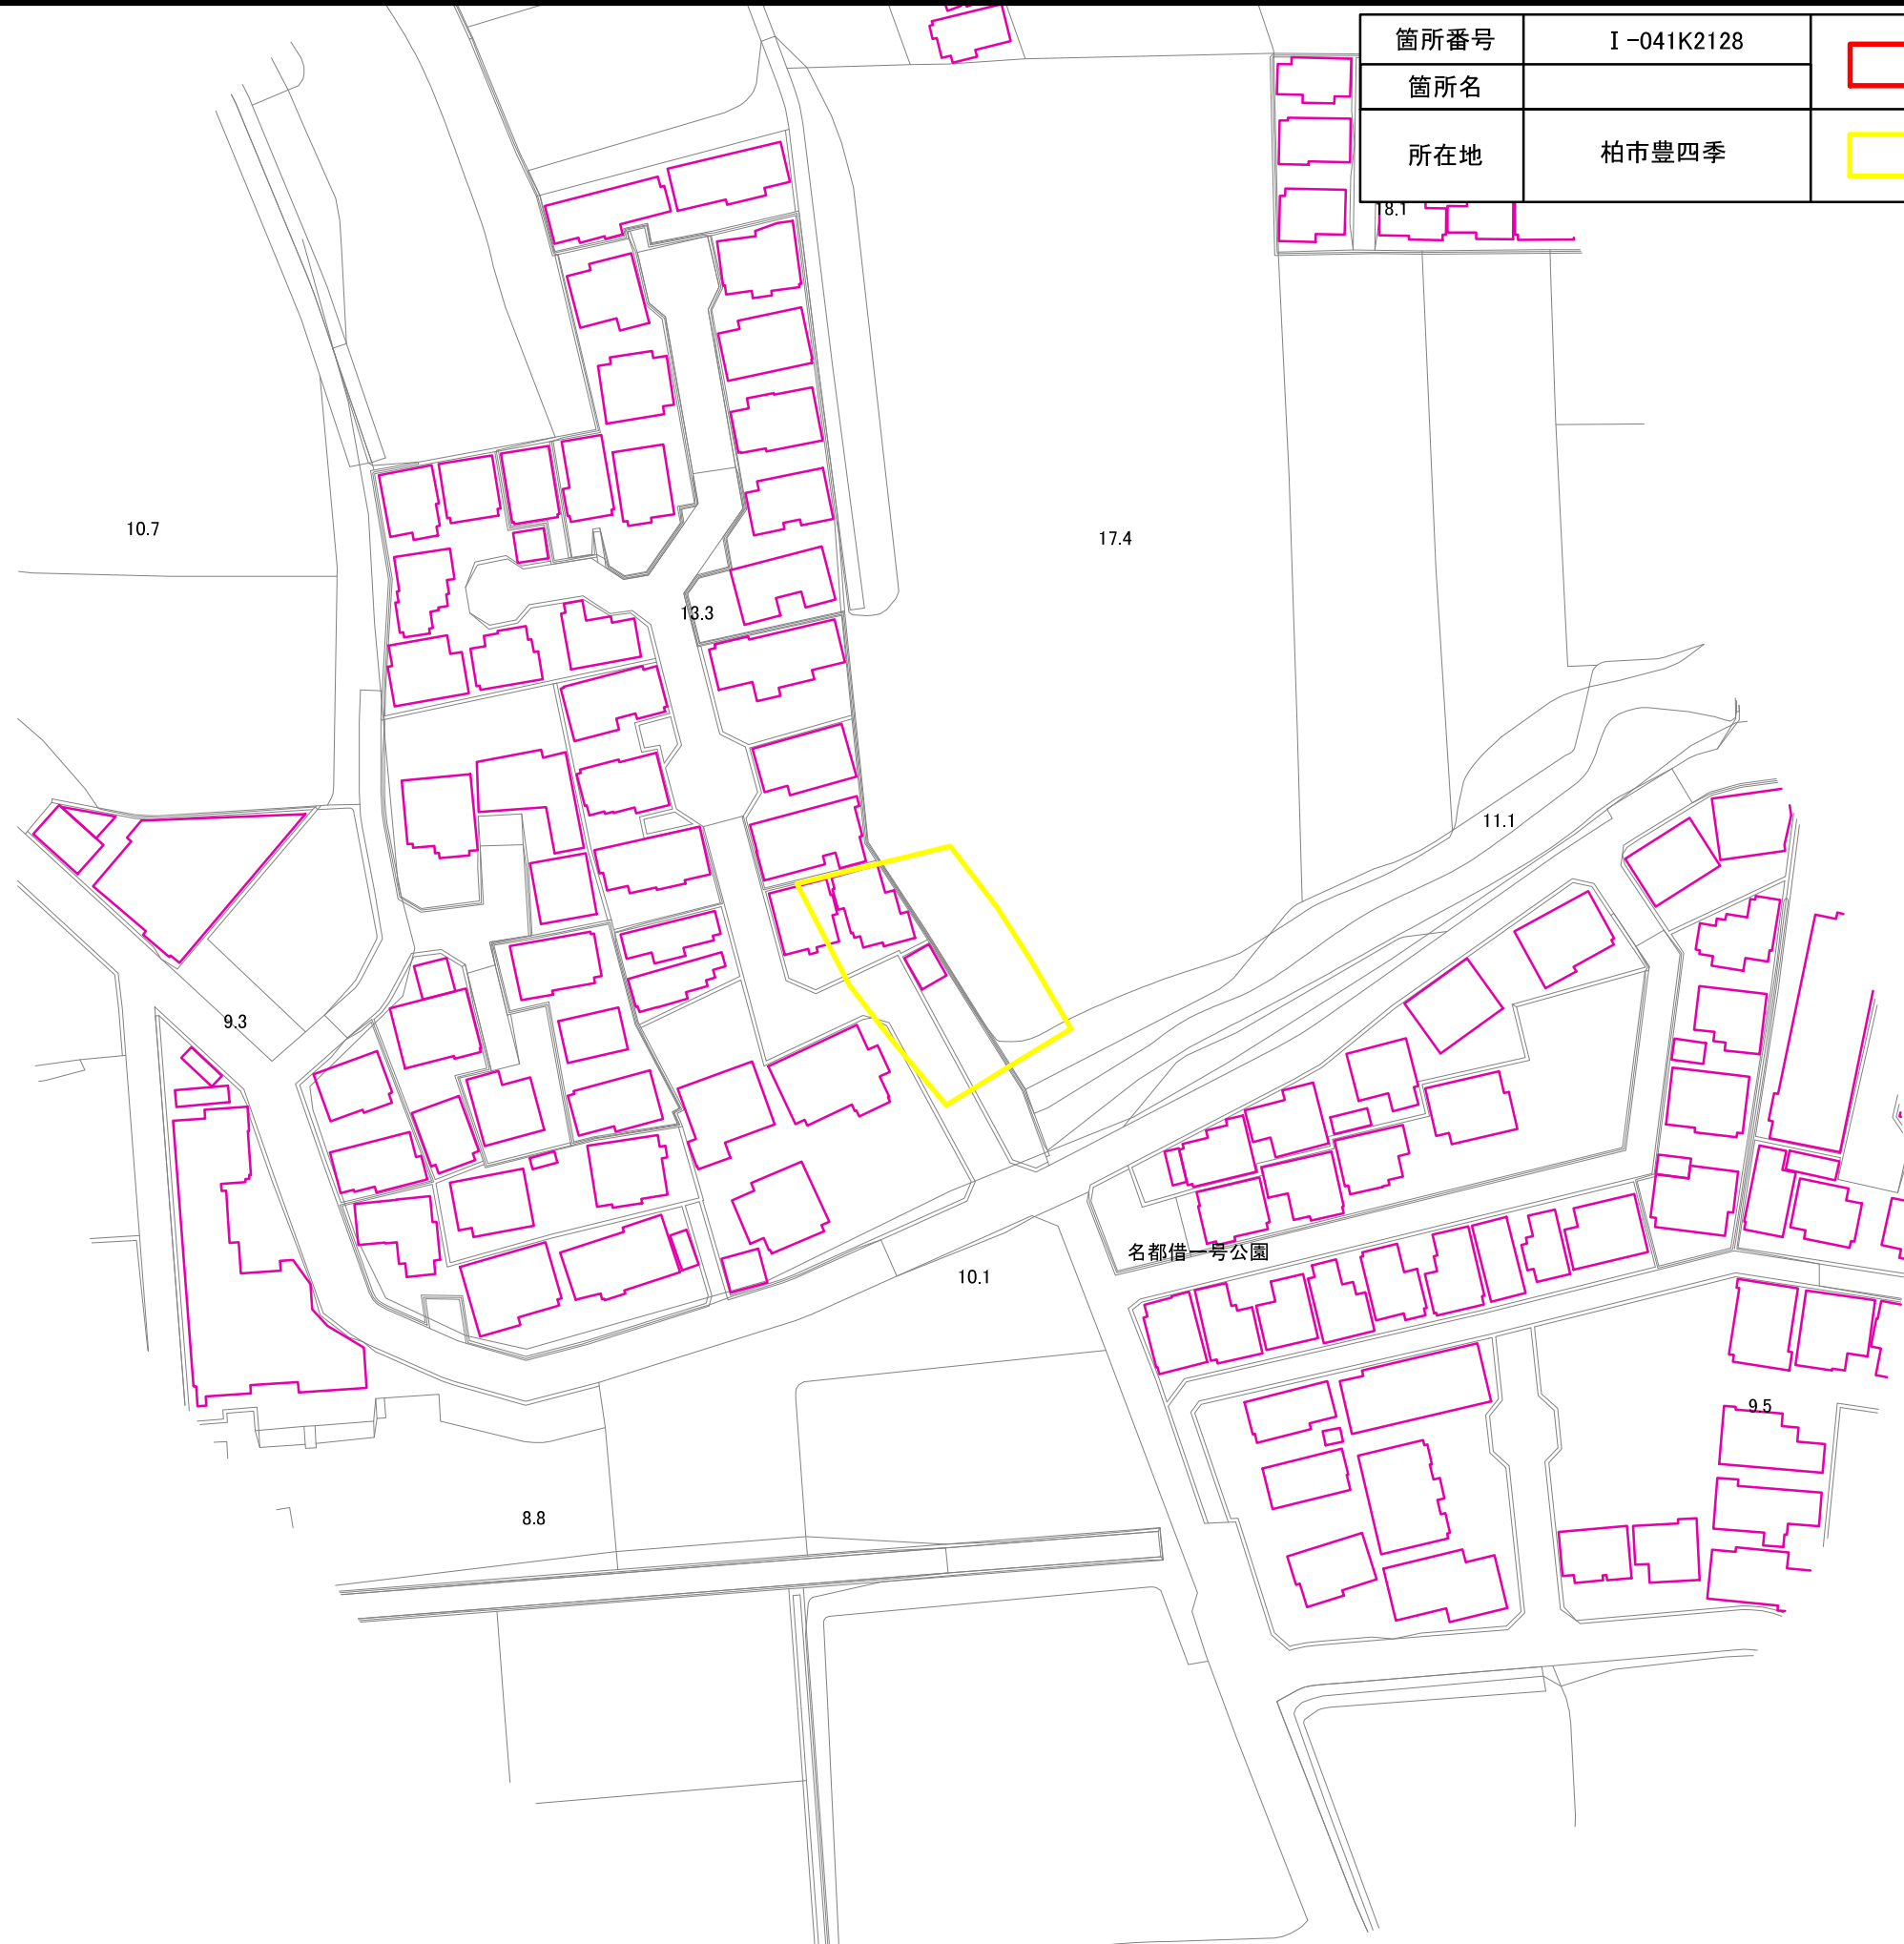

土砂災害警戒区域・特別警戒区域(急傾斜地の崩壊)

箇所番号	I-041K2128		著しい危害のおそれのある土地の区域
箇所名			
所在地	柏市豊四季		危害のおそれのある土地の区域

0 12.5 25 50 m

土砂災害警戒区域・特別警戒区域(急傾斜地の崩壊)

箇所番号	I-041K2128		著しい危害のおそれのある土地の区域
箇所名			
所在地	柏市豊四季		危害のおそれのある土地の区域

0 12.5 25 50 m