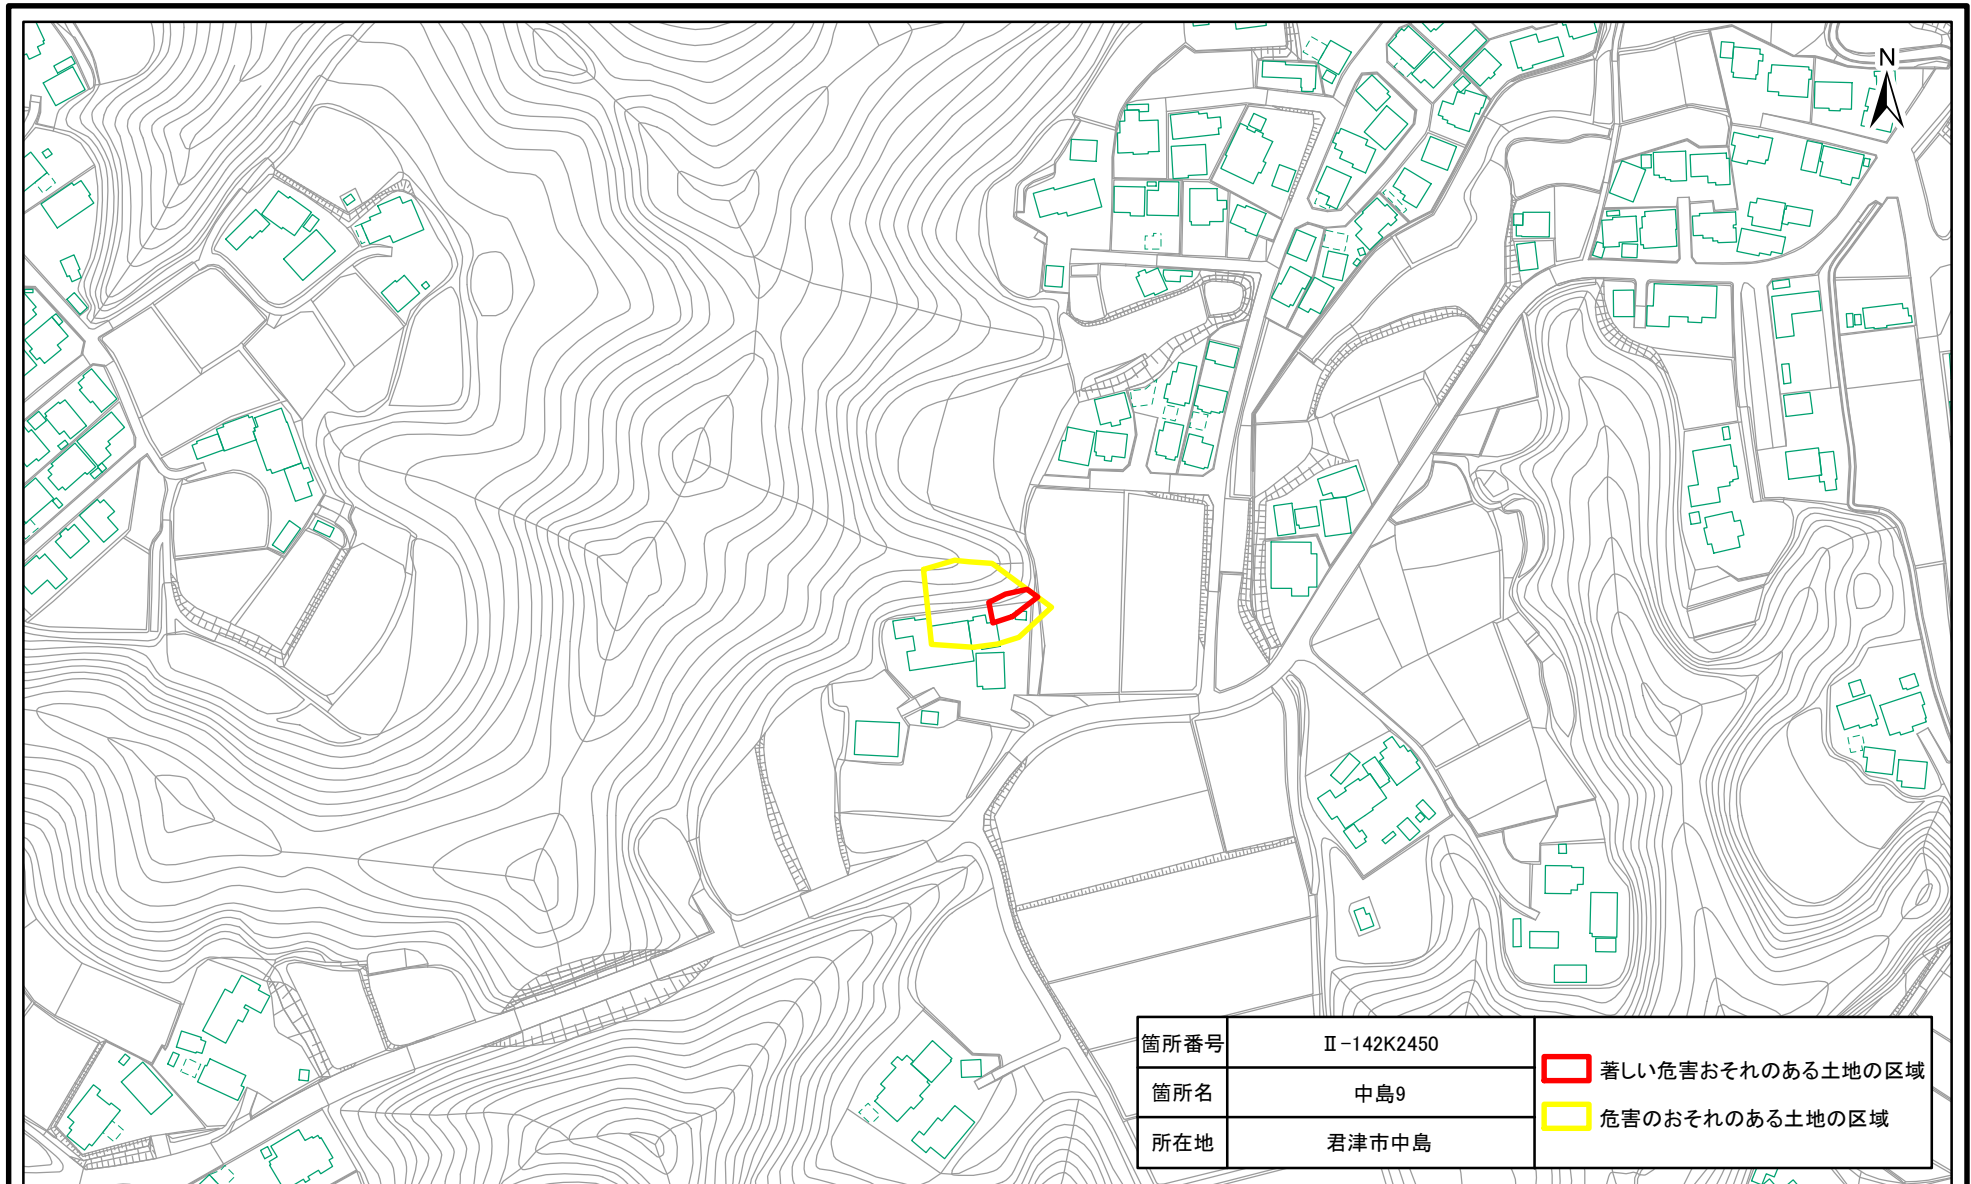

# 土砂災害警戒区域・特別警戒区域(急傾斜地の崩壊)中島

1:2,500  
0 25 50 100  
m

# 土砂災害警戒区域・特別警戒区域(急傾斜地の崩壊)中島