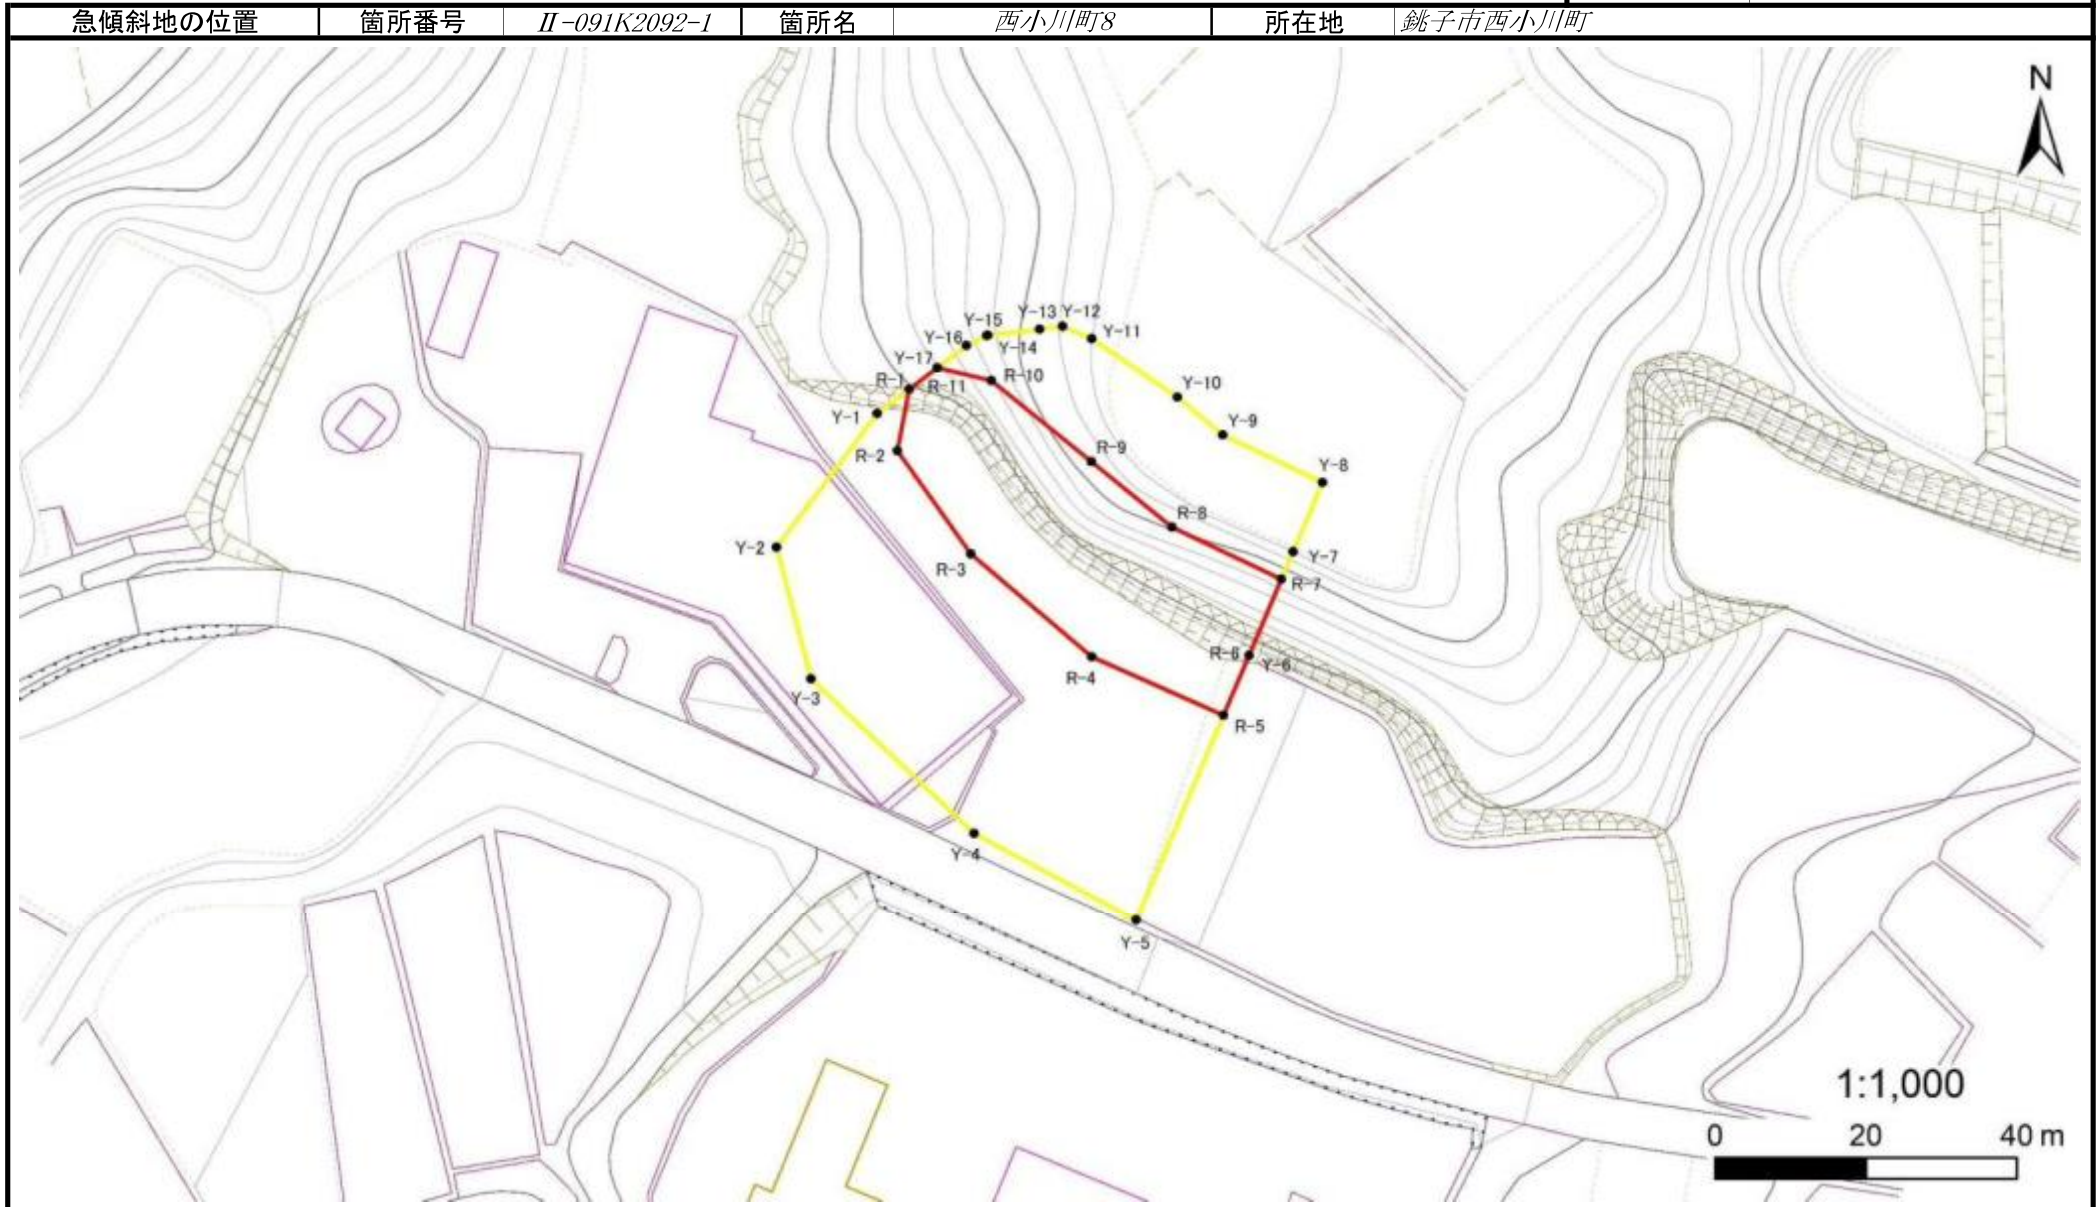

# 急傾斜地の崩壊区域調書

様式5-4 危害のおそれのある土地等の座標位置図

調査年度 令和5年度