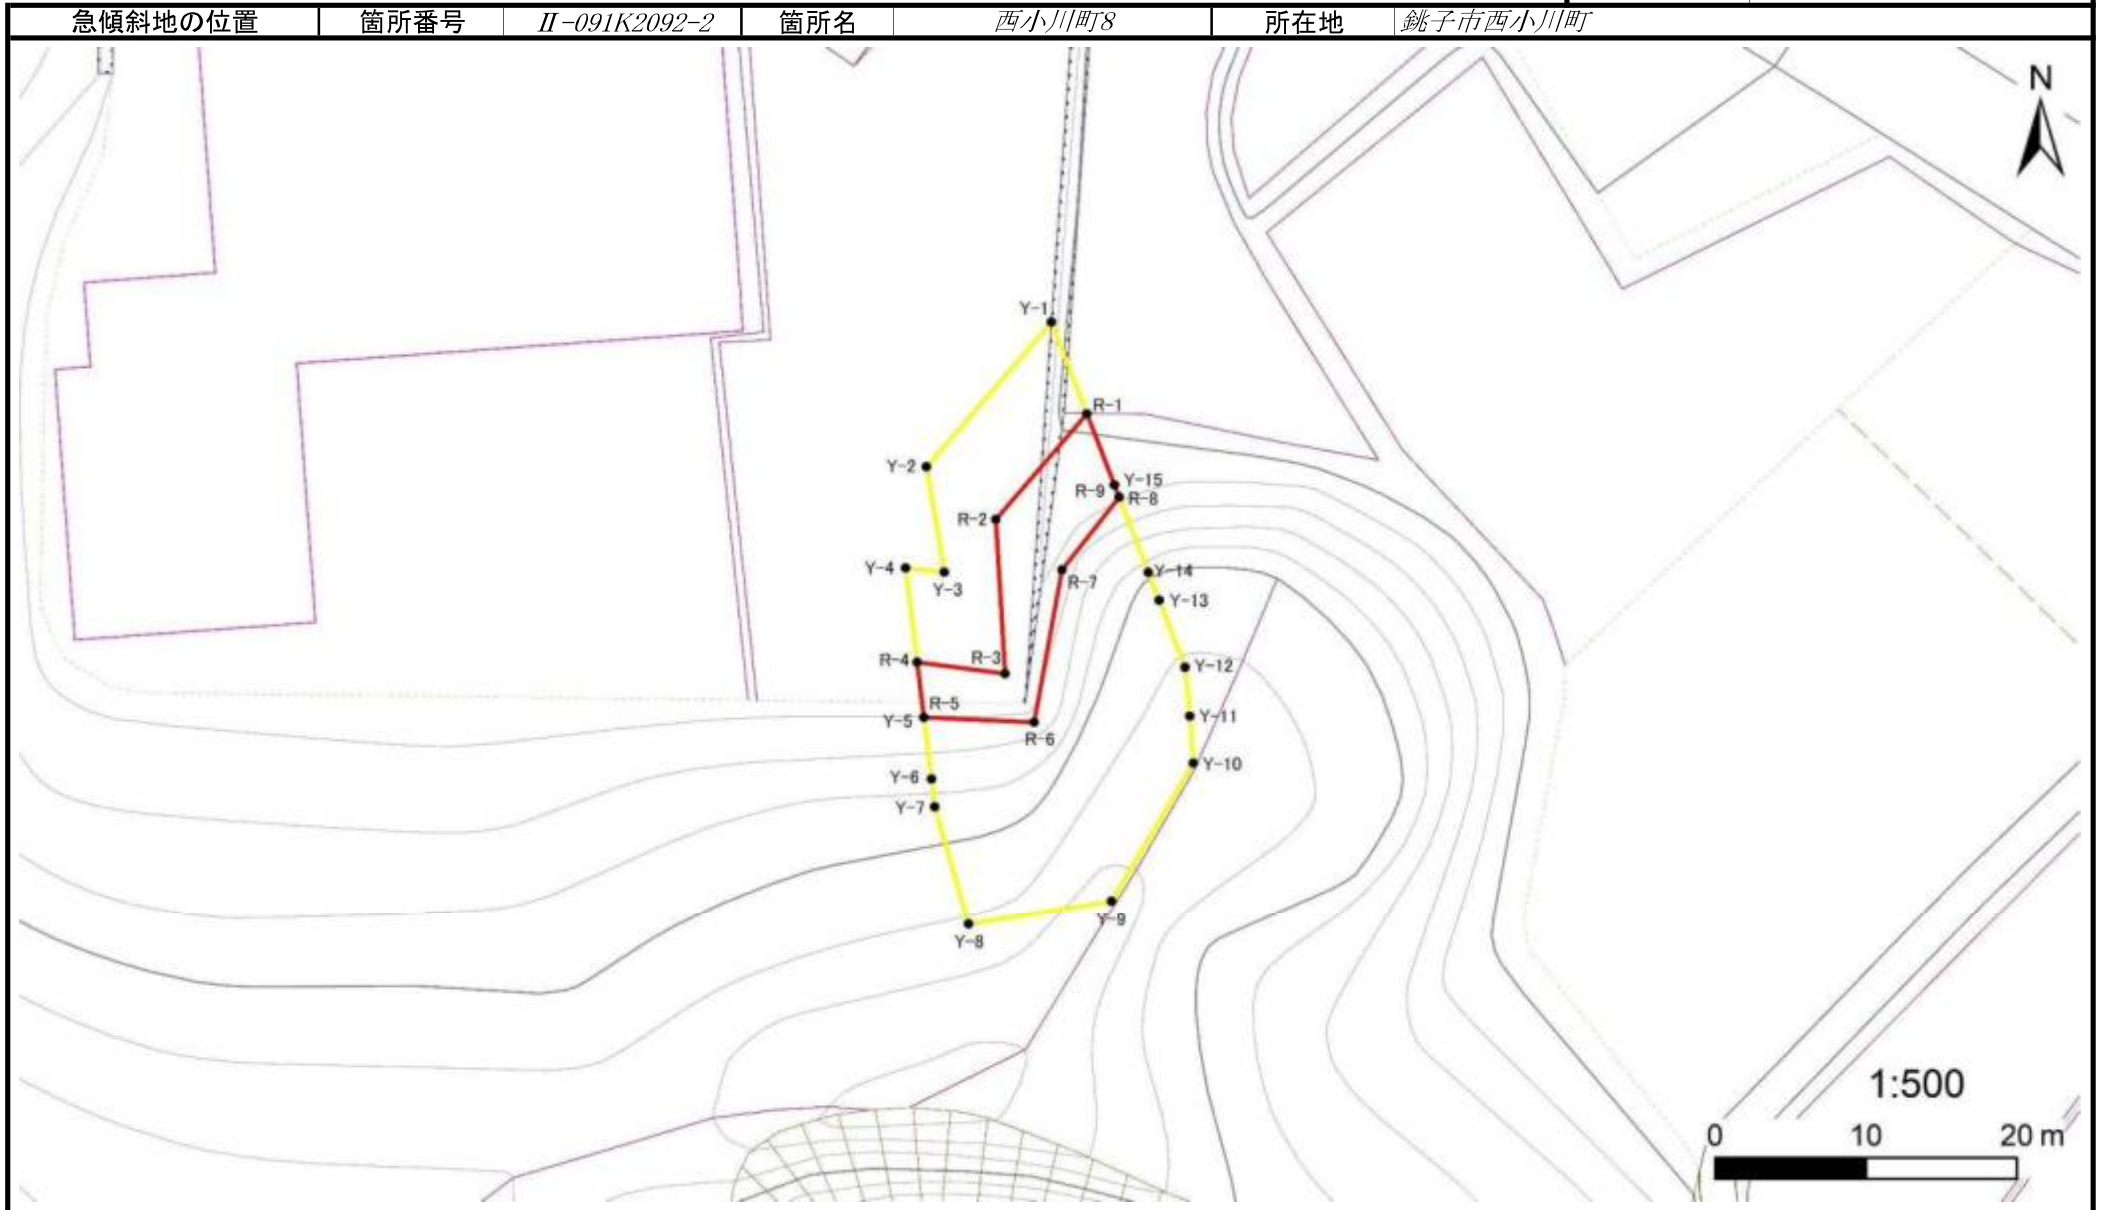

# 急傾斜地の崩壊区域調書

様式5-4 危害のおそれのある土地等の座標位置図

調査年度 令和5年度