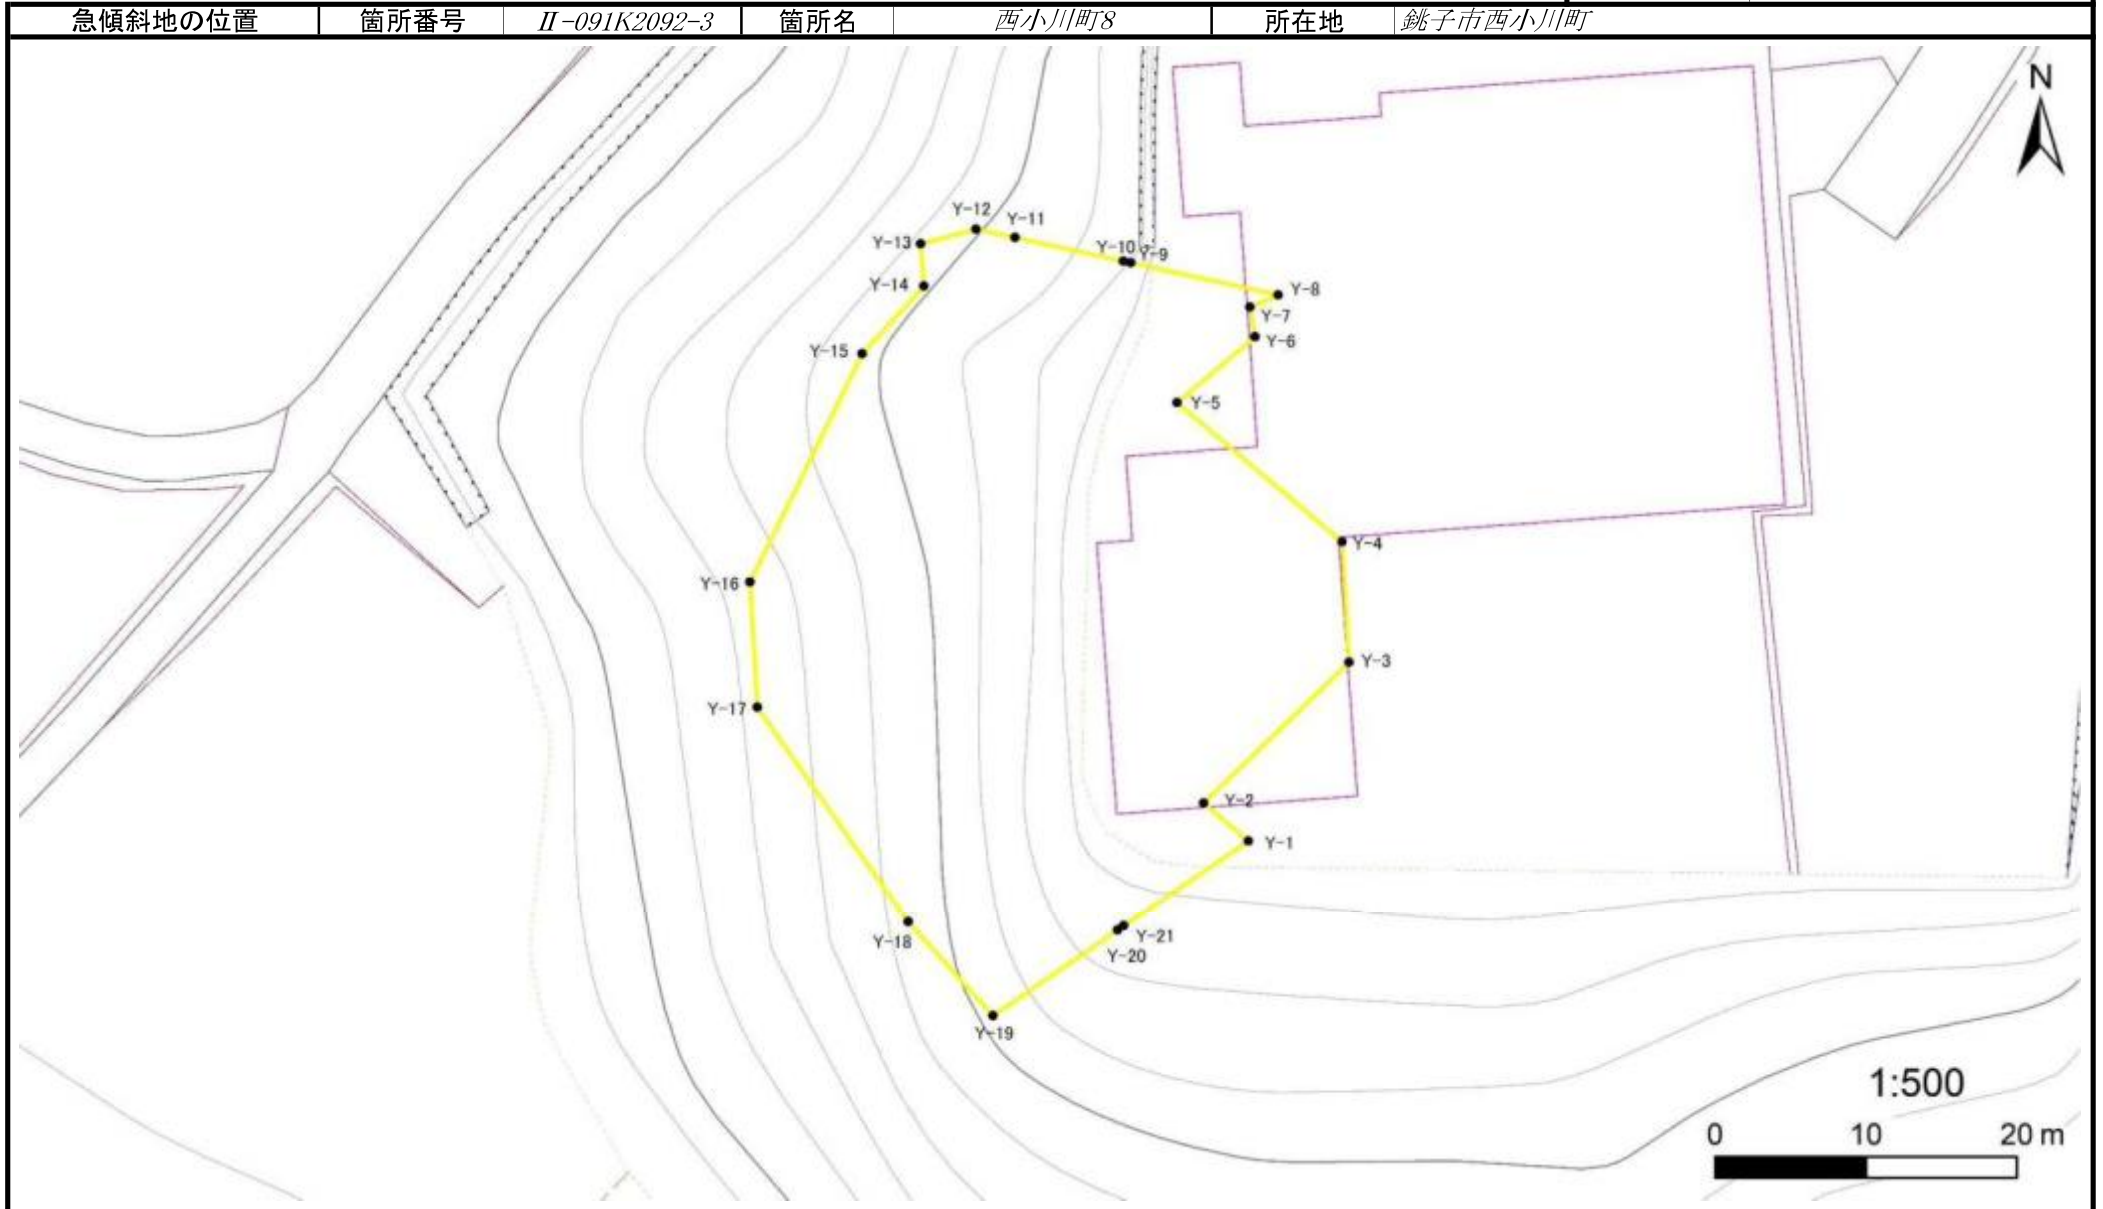

# 急傾斜地の崩壊区域調書

様式5-4 危害のおそれのある土地等の座標位置図

調査年度 令和5年度