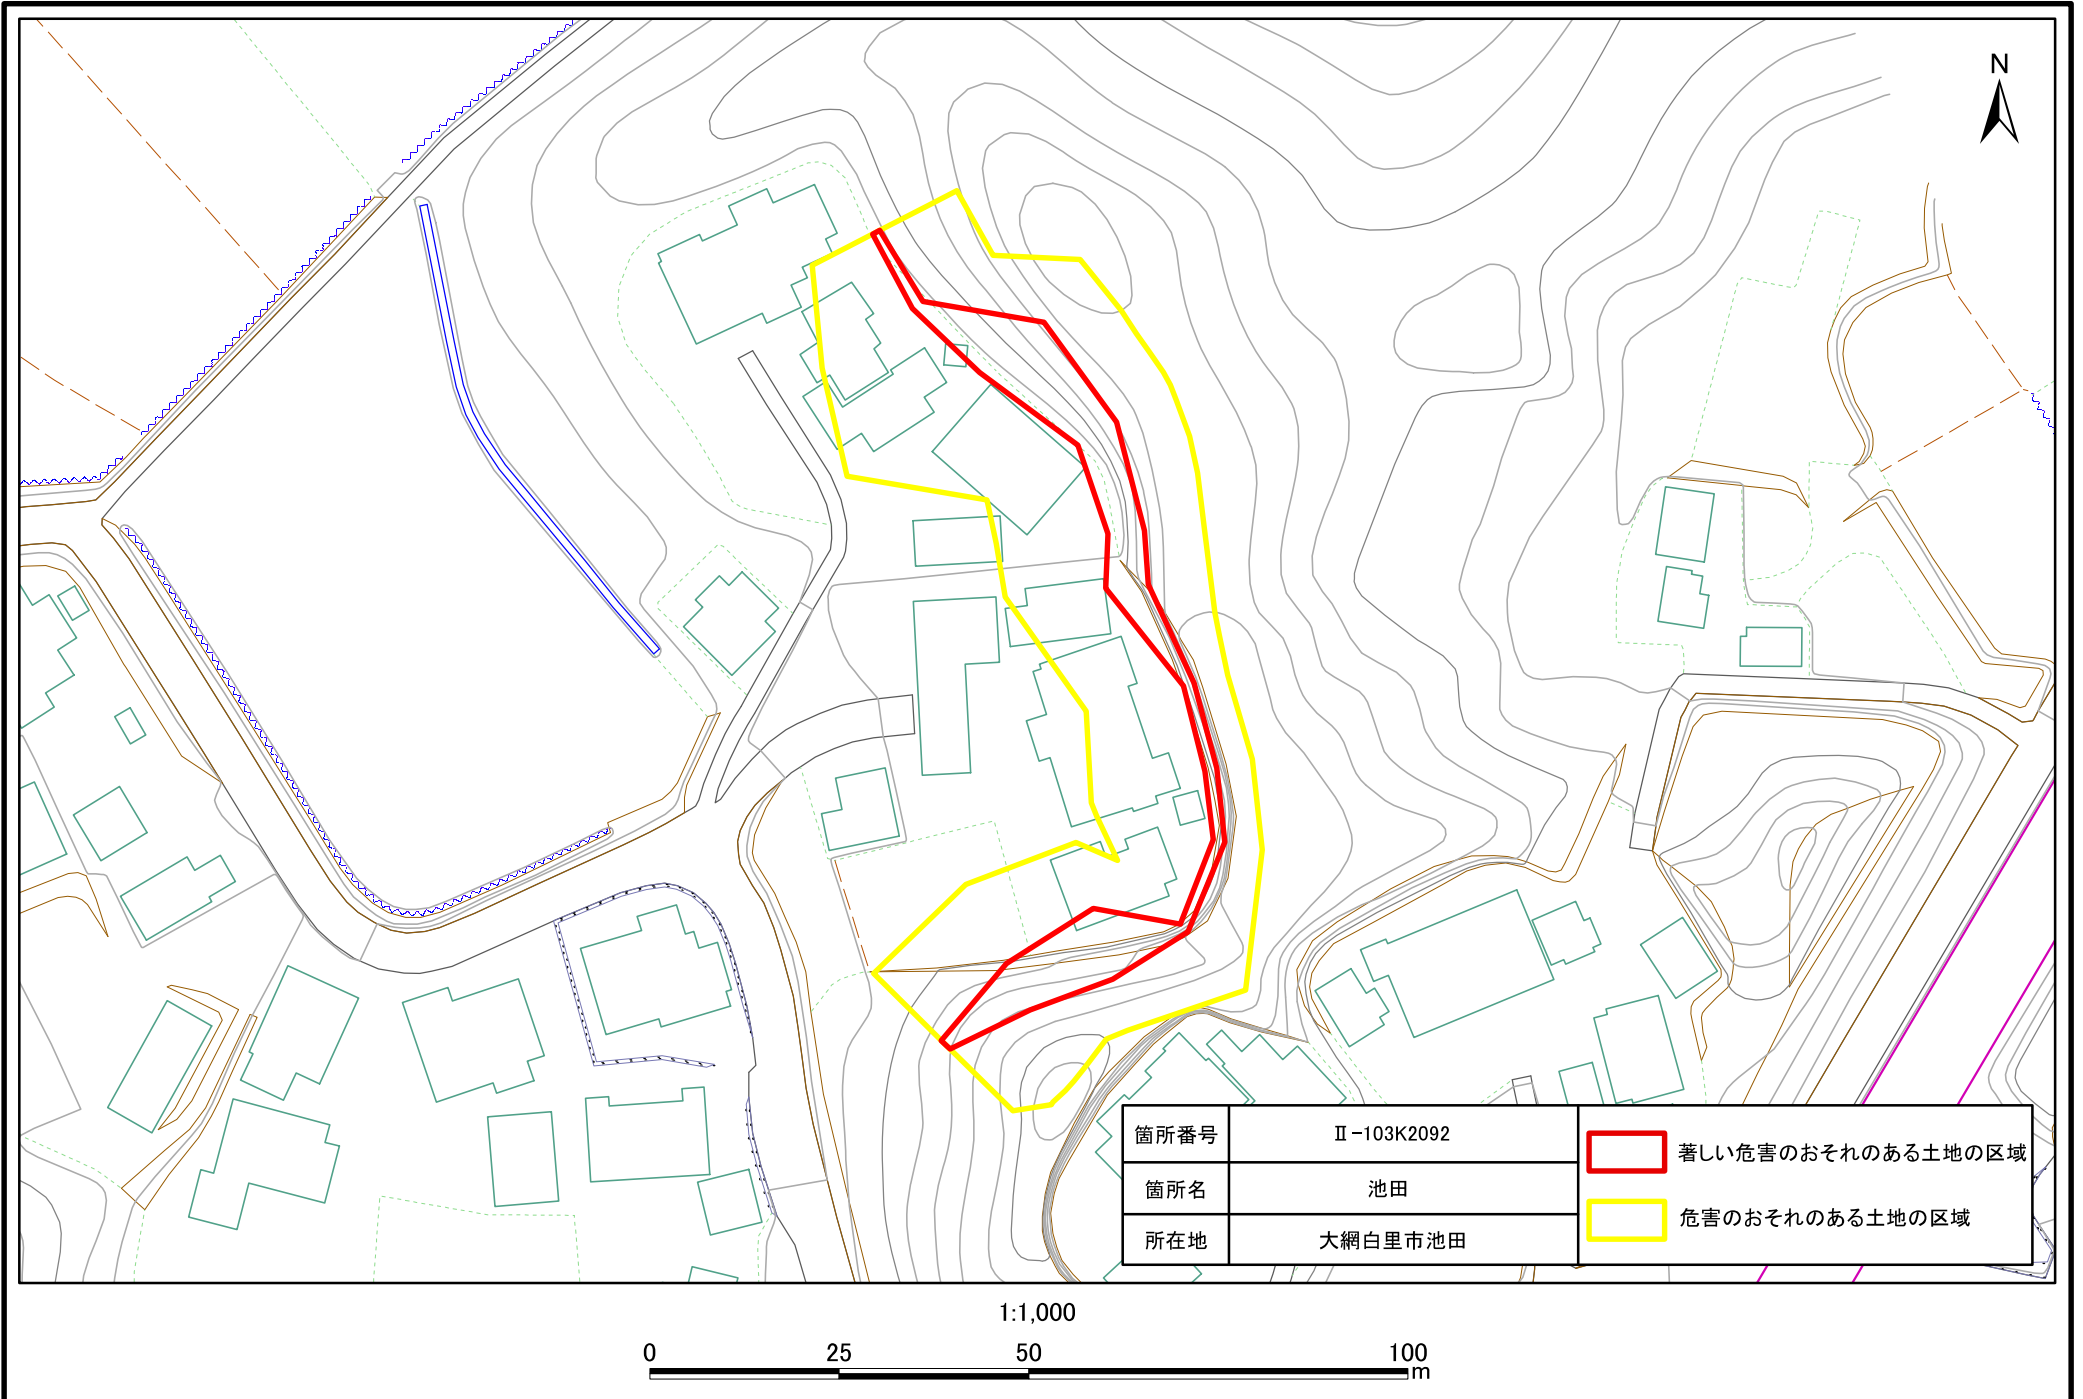

# 土砂災害警戒区域・特別警戒区域図(急傾斜地の崩壊) 池田

# 土砂災害警戒区域・特別警戒区域図(急傾斜地の崩壊) 池田

箇所番号	Ⅱ-103K2092	 著しい危害のおそれのある土地の区域
箇所名	池田	 危害のおそれのある土地の区域
所在地	大網白里市池田	