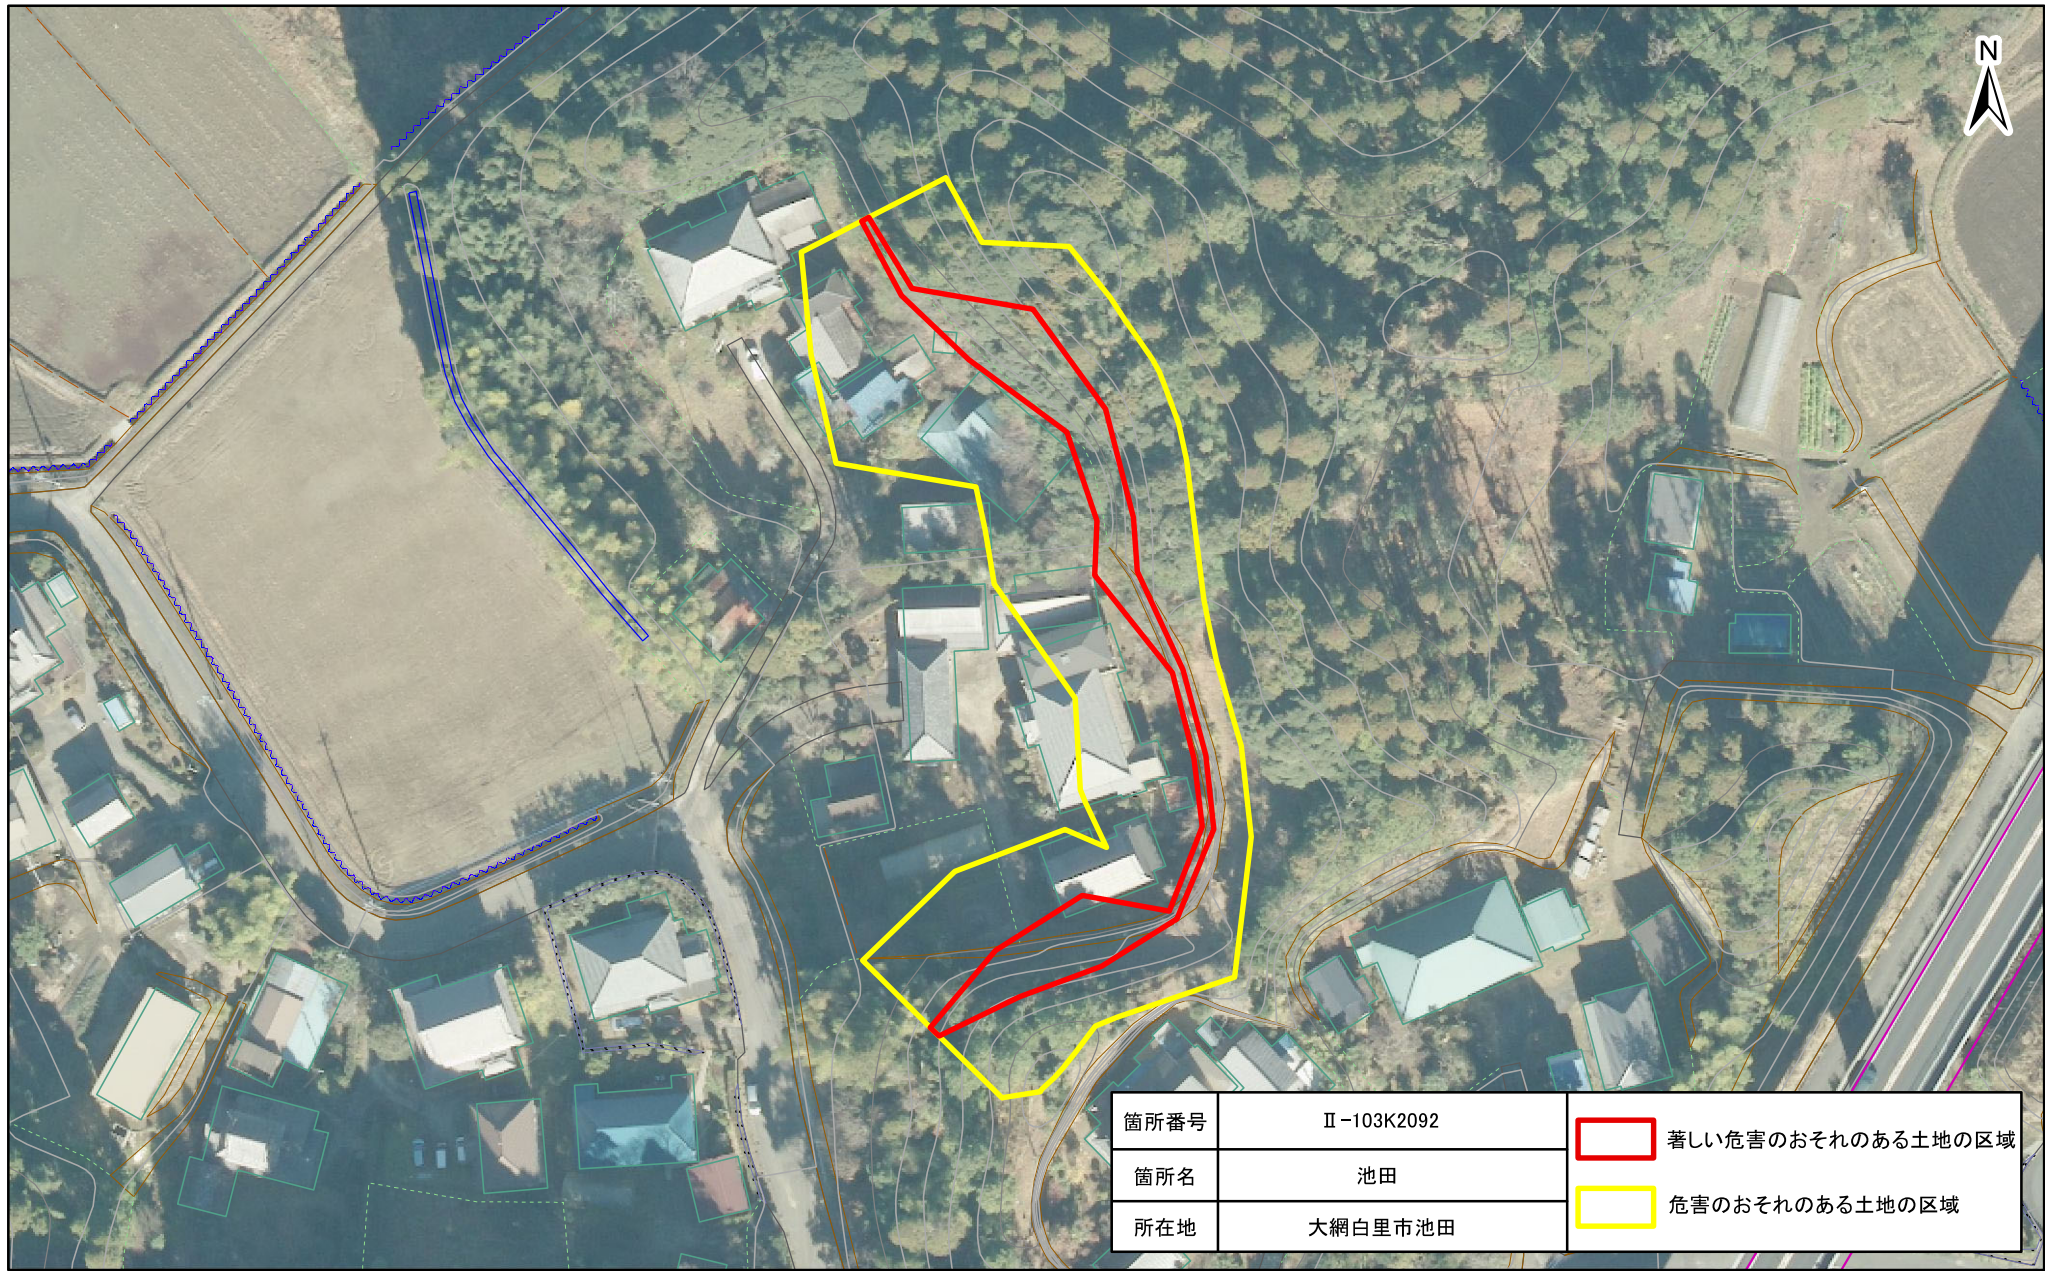

# 土砂災害警戒区域・特別警戒区域図(急傾斜地の崩壊) 池田

# 土砂災害警戒区域・特別警戒区域図(急傾斜地の崩壊) 池田

箇所番号	Ⅱ-103K2092	 著しい危害のおそれのある土地の区域
箇所名	池田	 危害のおそれのある土地の区域
所在地	大網白里市池田	