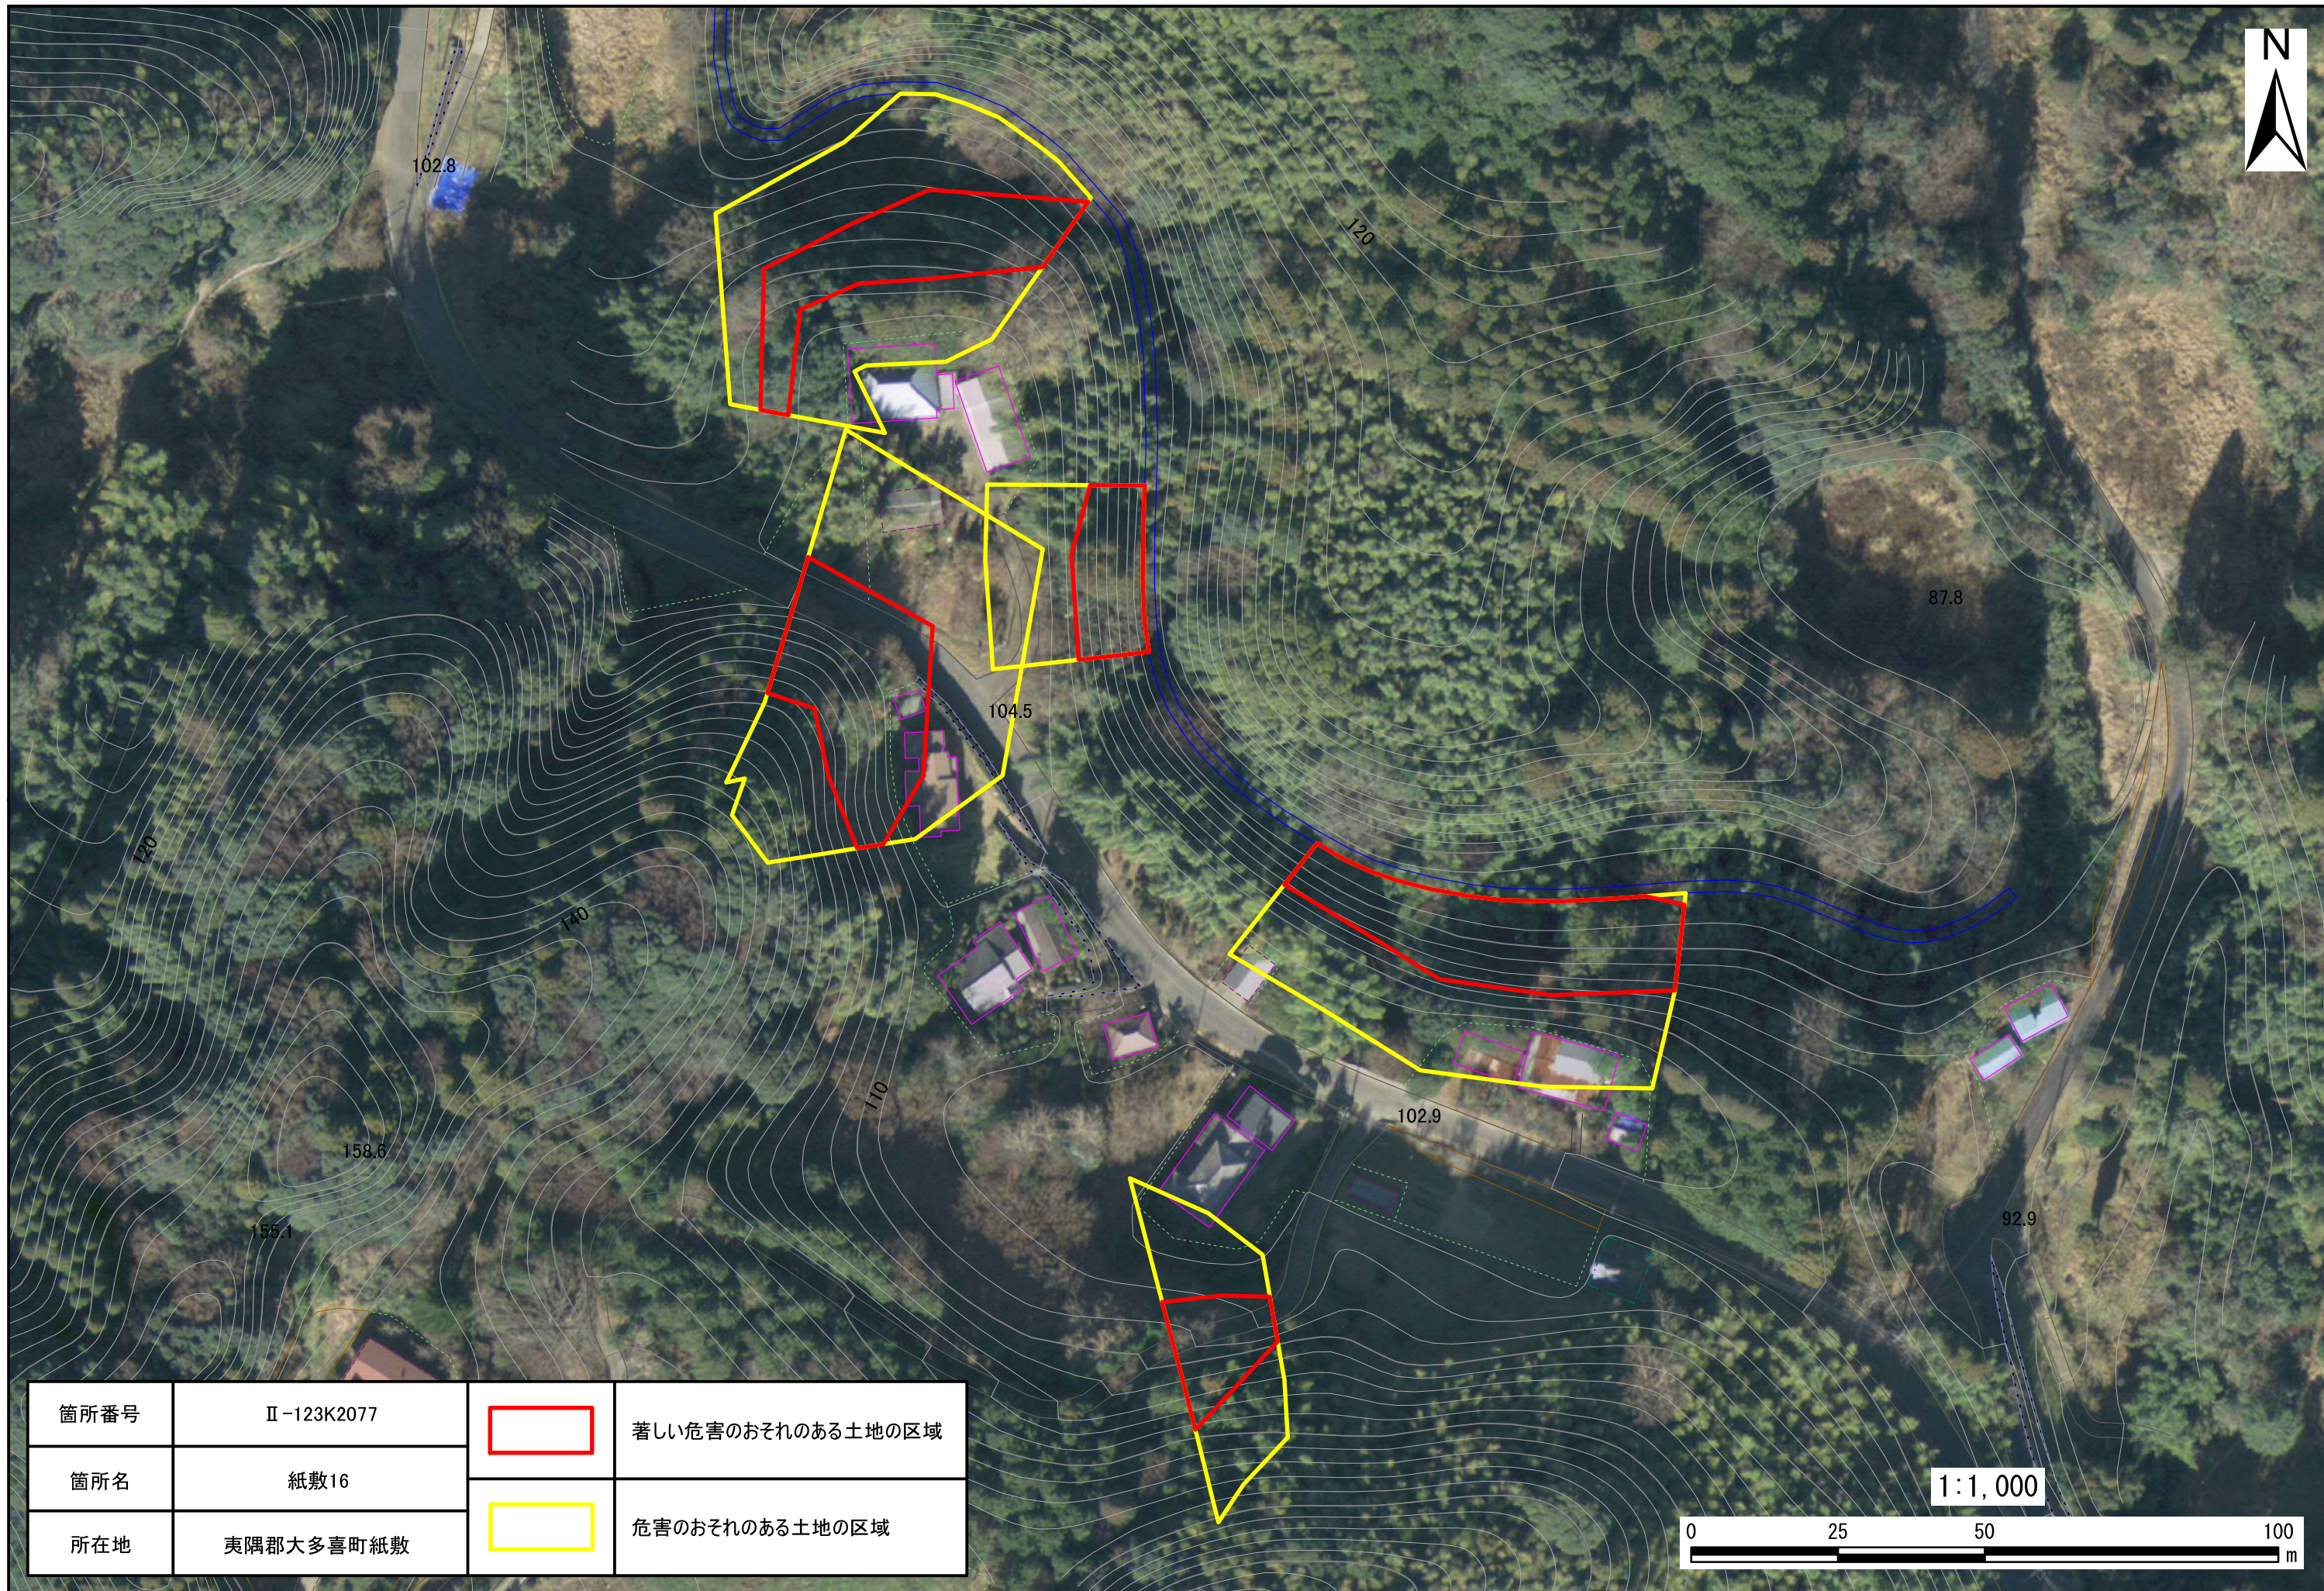

箇所番号	II-123K2077		著しい危害のおそれのある土地の区域
箇所名	紙敷16		危害のおそれのある土地の区域
所在地	夷隅郡大多喜町紙敷		

箇所番号	II-123K2077		著しい危害のおそれのある土地の区域
箇所名	紙敷16		危害のおそれのある土地の区域
所在地	夷隅郡大多喜町紙敷		