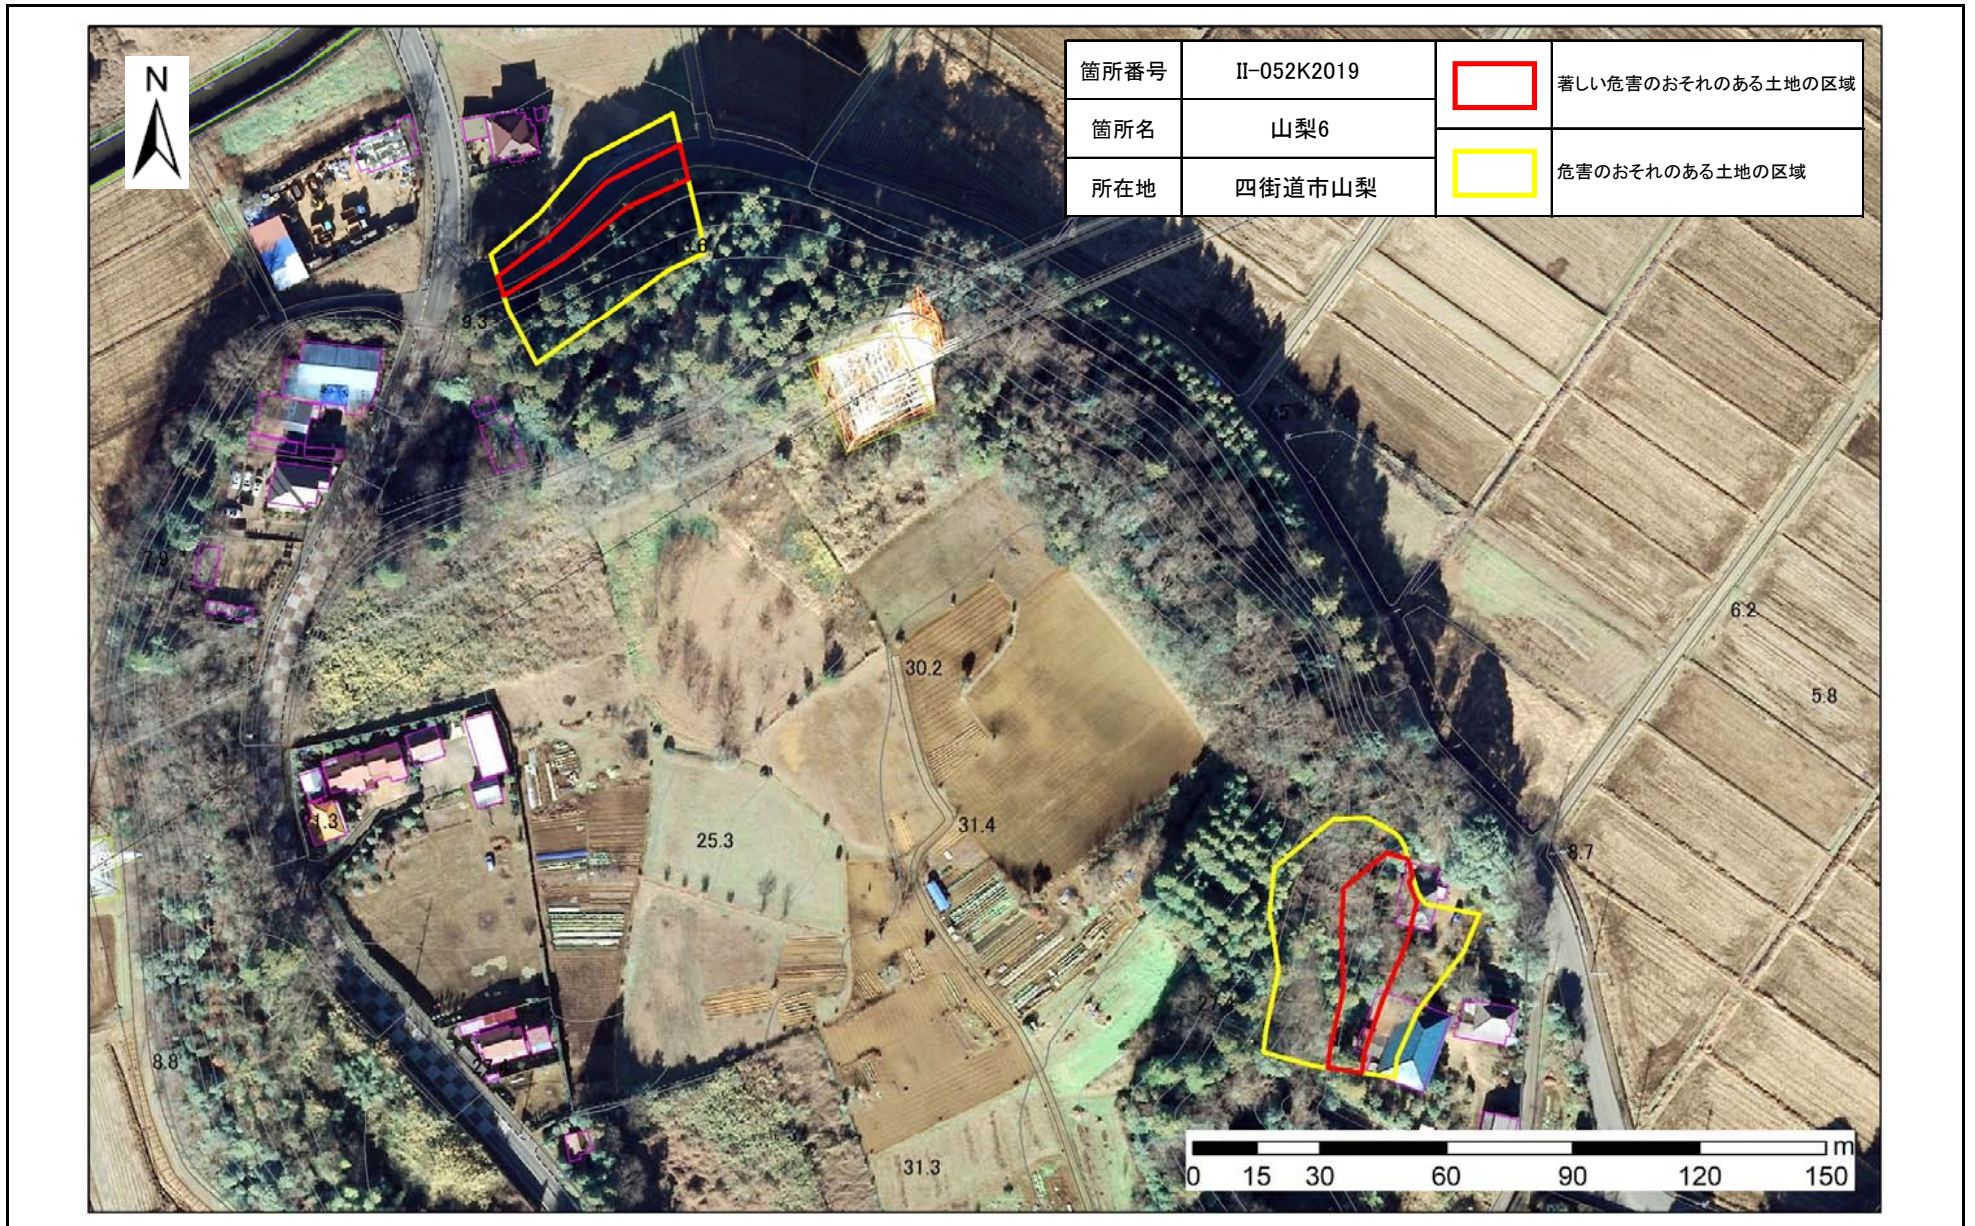

土砂災害警戒区域・特別警戒区域図(急傾斜地の崩壊) 山梨地区

箇所番号	II-052K2019		著しい危害のおそれのある土地の区域
箇所名	山梨6		危害のおそれのある土地の区域
所在地	四街道市山梨		