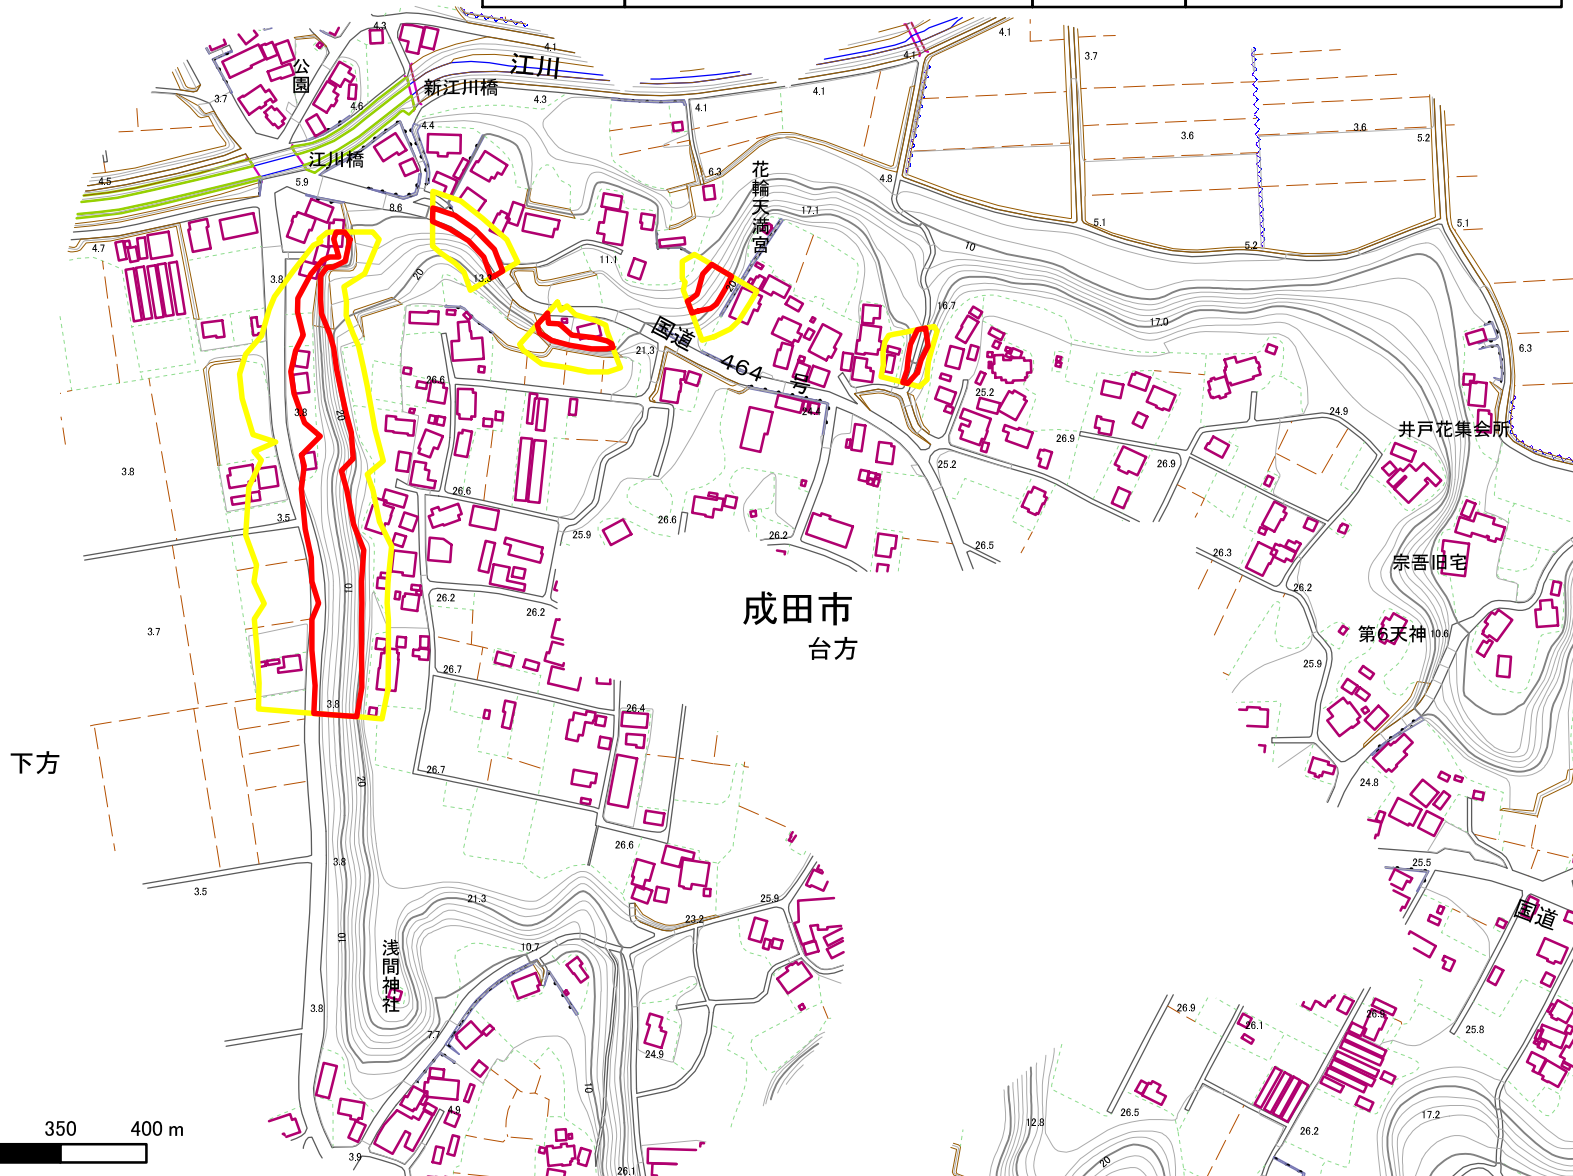

# 土砂災害警戒区域・特別警戒区域図(急傾斜地の崩壊) 台方、下方地区

箇所番号	I-061K2342		著しい危害のおそれのある土地の区域
箇所名	台方10		
所在地	成田市台方		危害のおそれのある土地の区域