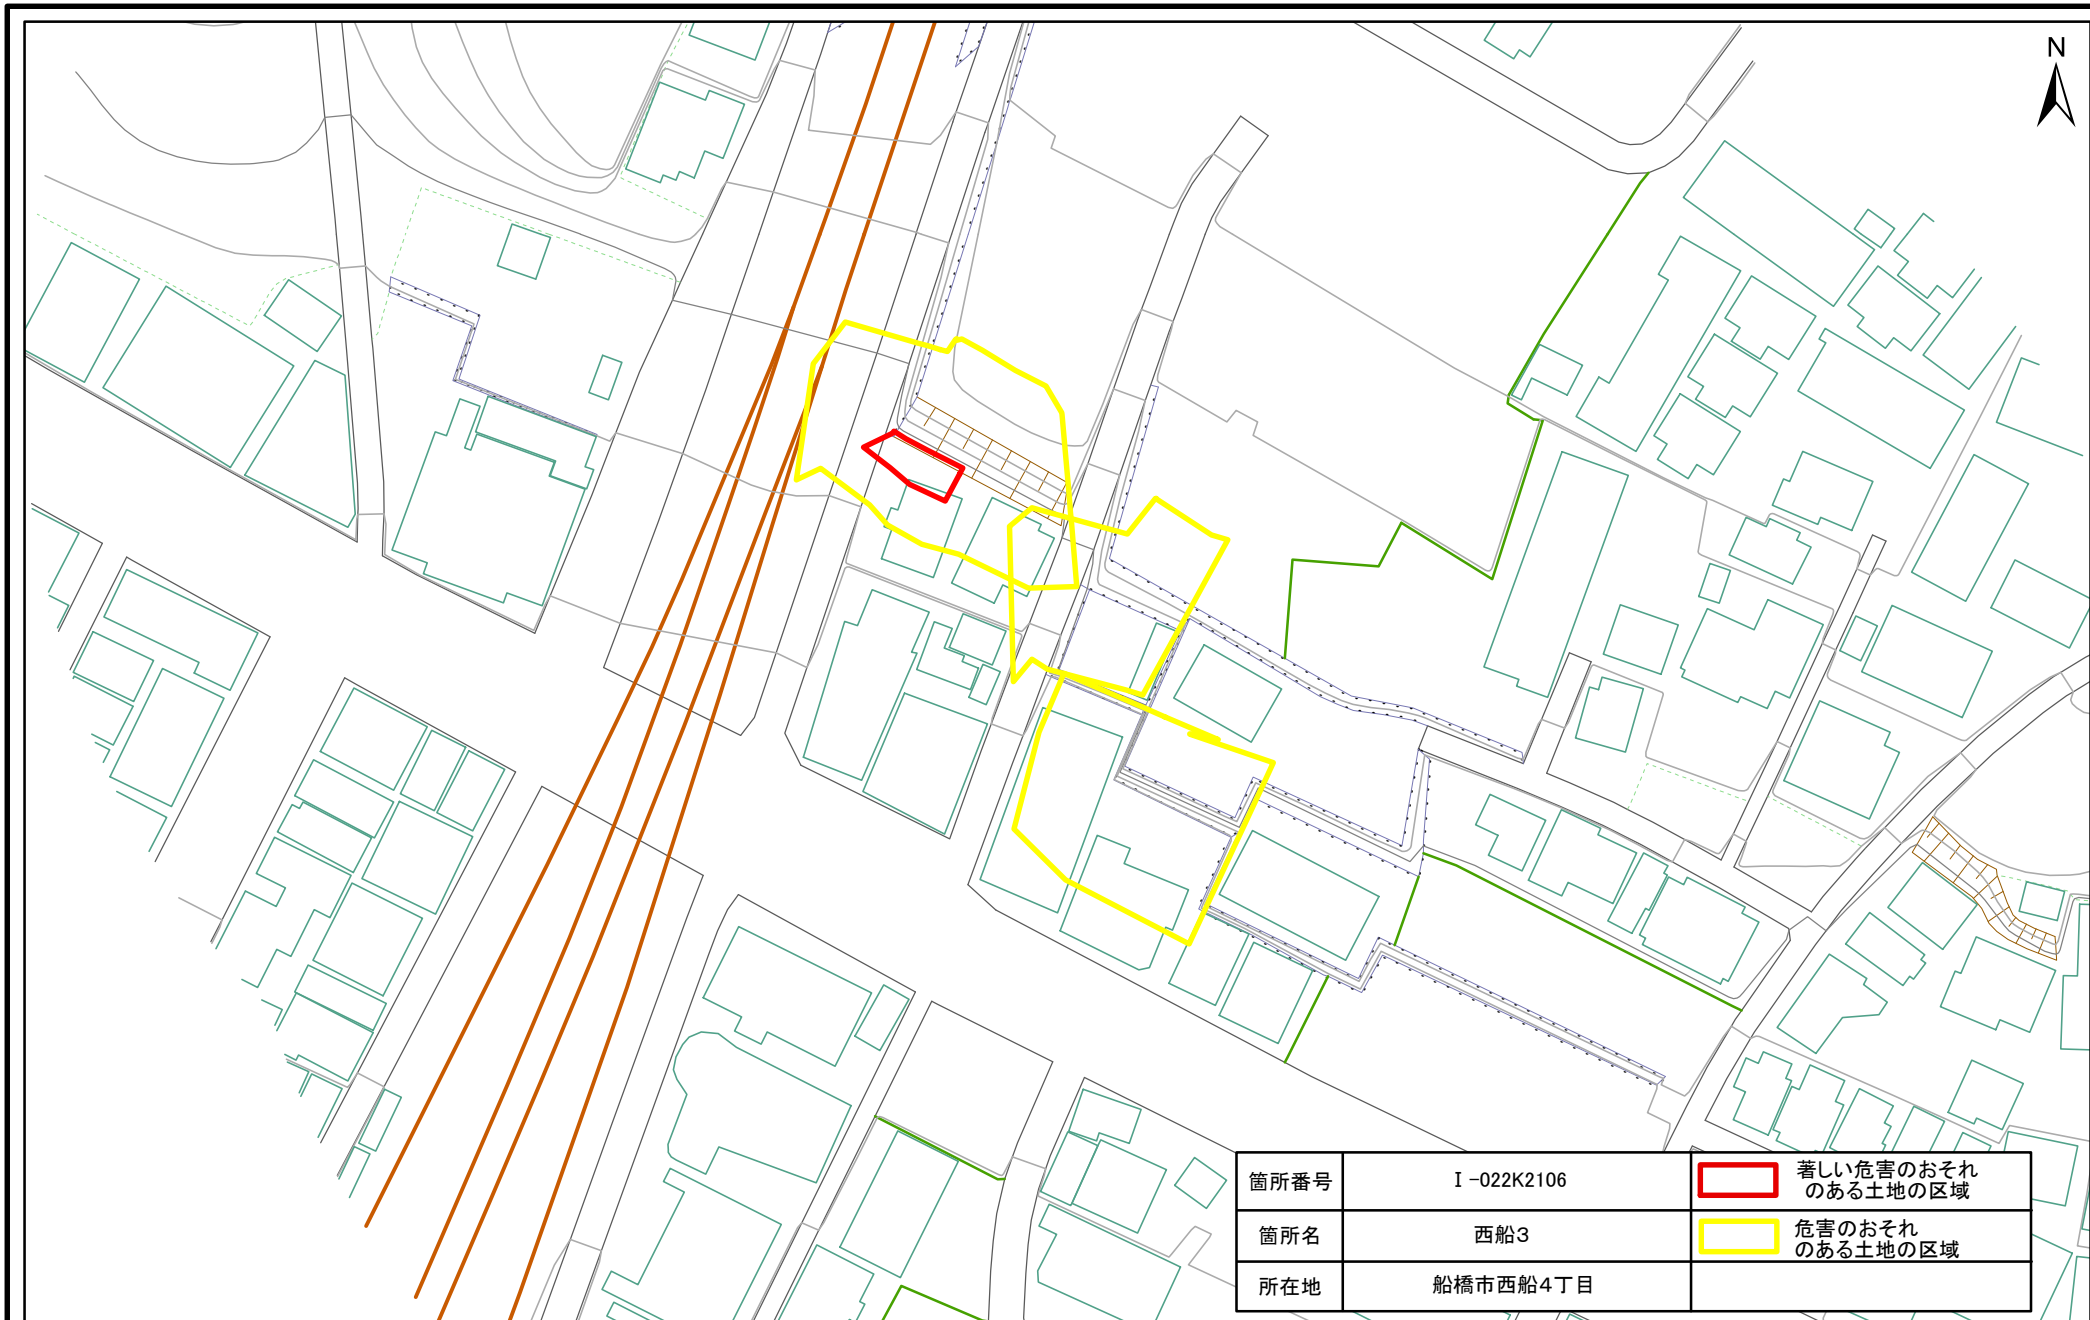

土砂災害警戒区域・特別警戒区域図(急傾斜地の崩壊) 西船3

箇所番号	I-022K2106	 著しい危害のおそれのある土地の区域
箇所名	西船3	 危害のおそれのある土地の区域
所在地	船橋市西船4丁目	

土砂災害警戒区域・特別警戒区域図(急傾斜地の崩壊) 西船3

箇所番号	I-022K2106	 著しい危害のおそれのある土地の区域
箇所名	西船3	 危害のおそれのある土地の区域
所在地	船橋市西船4丁目	