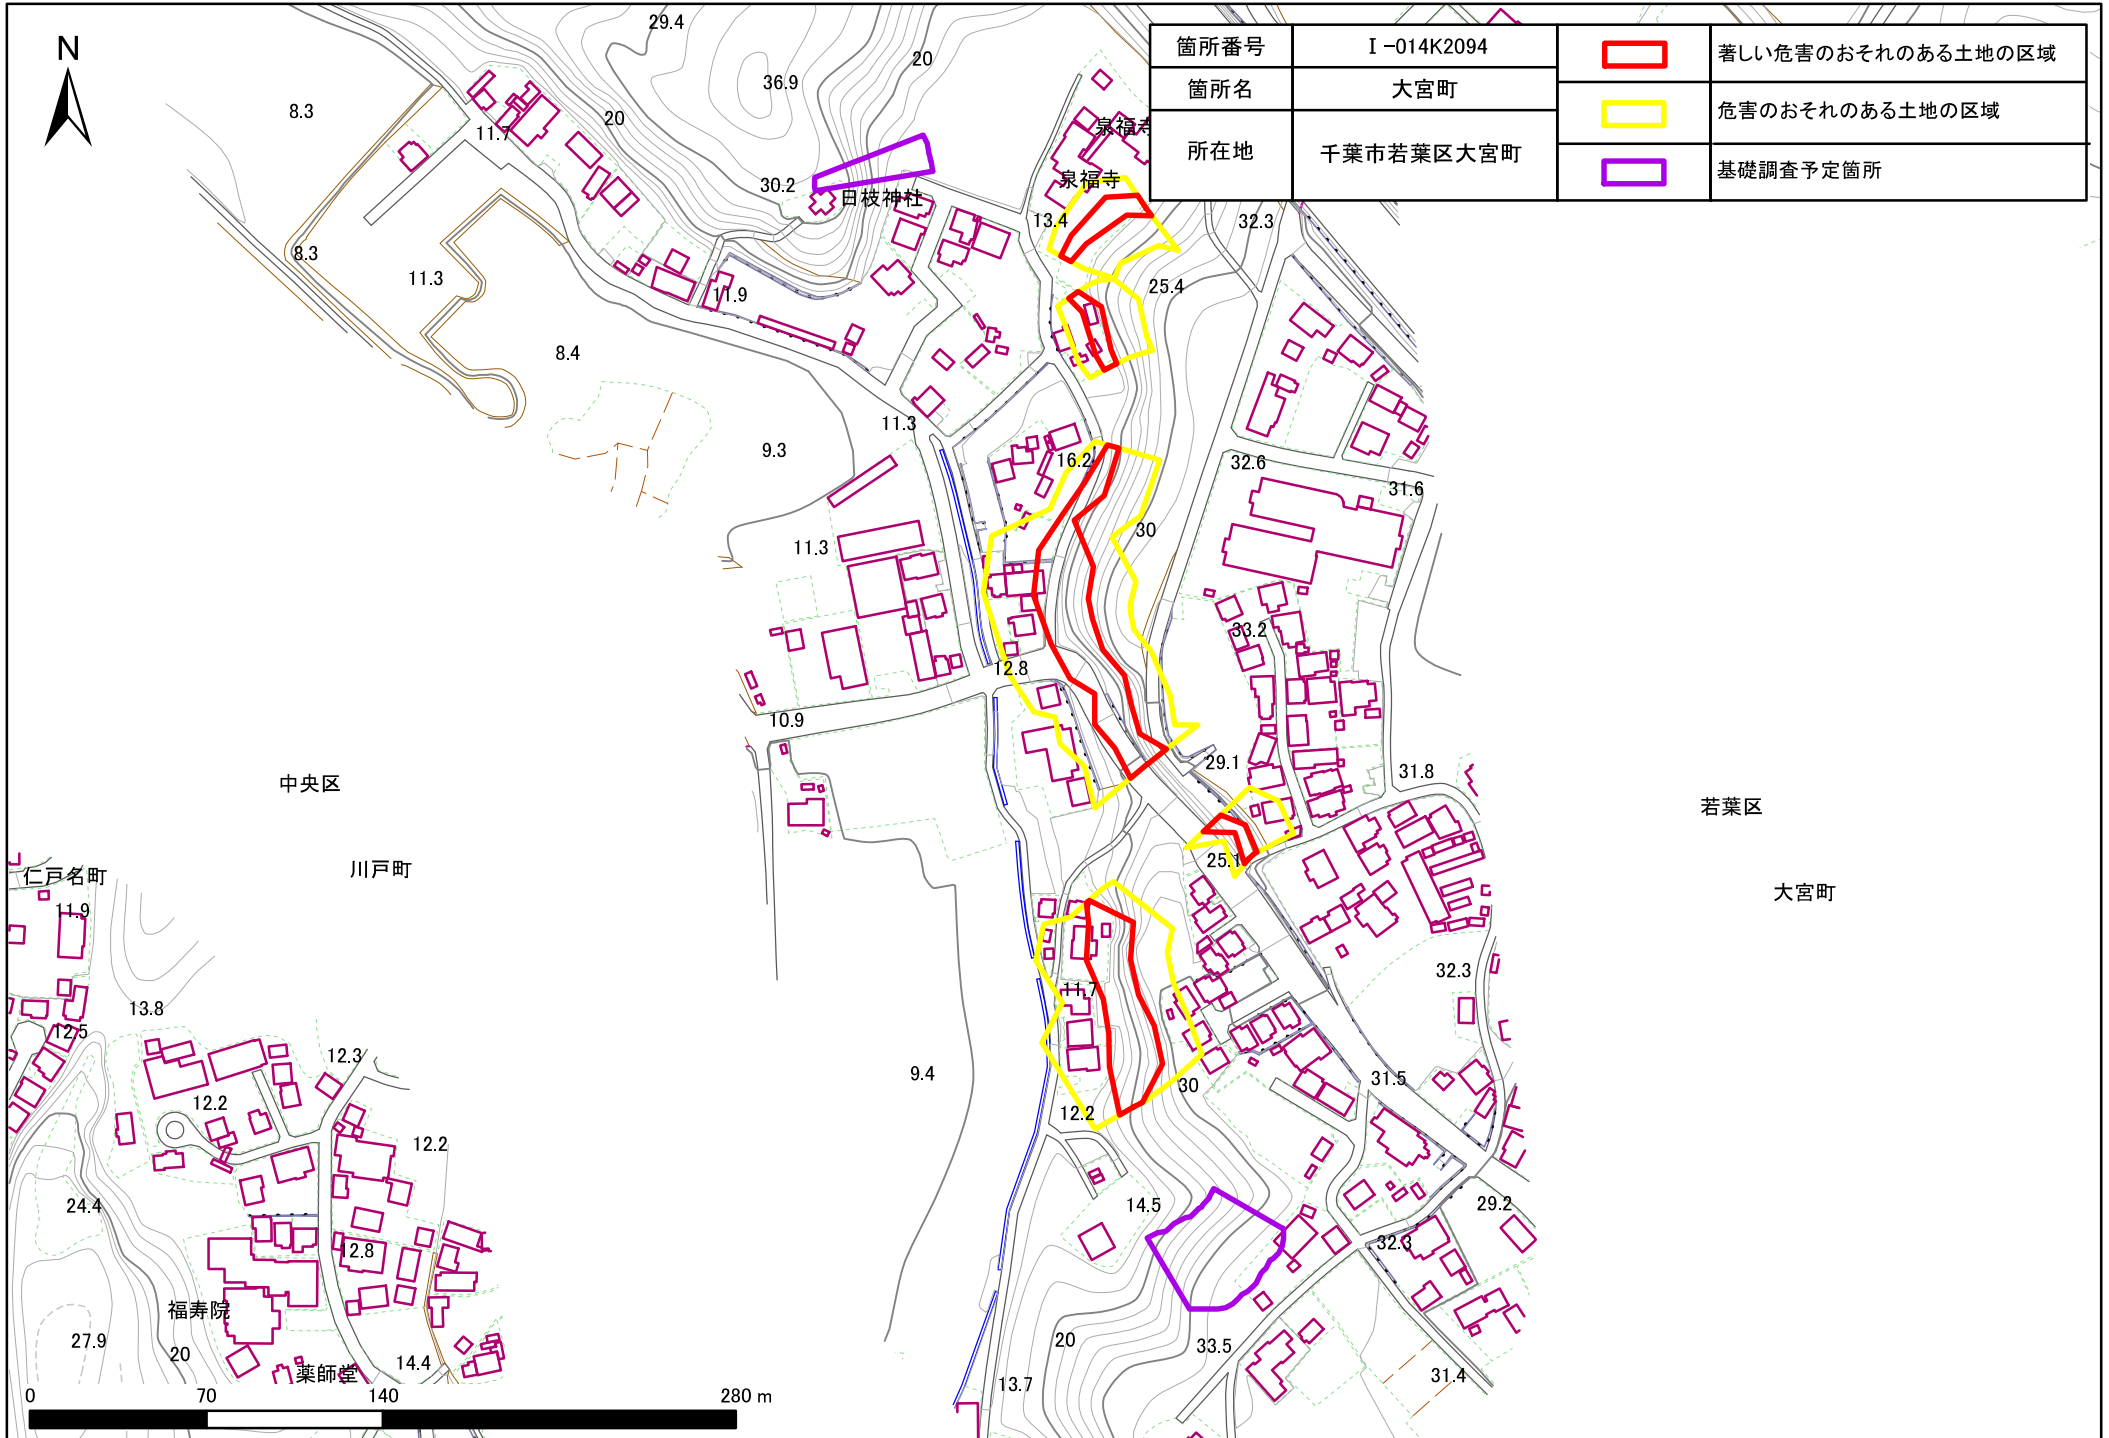

# 土砂災害警戒区域・特別警戒区域図(急傾斜地の崩壊) 大宮町地区

箇所番号	I-014K2094		著しい危害のおそれのある土地の区域
箇所名	大宮町		危害のおそれのある土地の区域
所在地	千葉県若葉区大宮町		基礎調査予定箇所