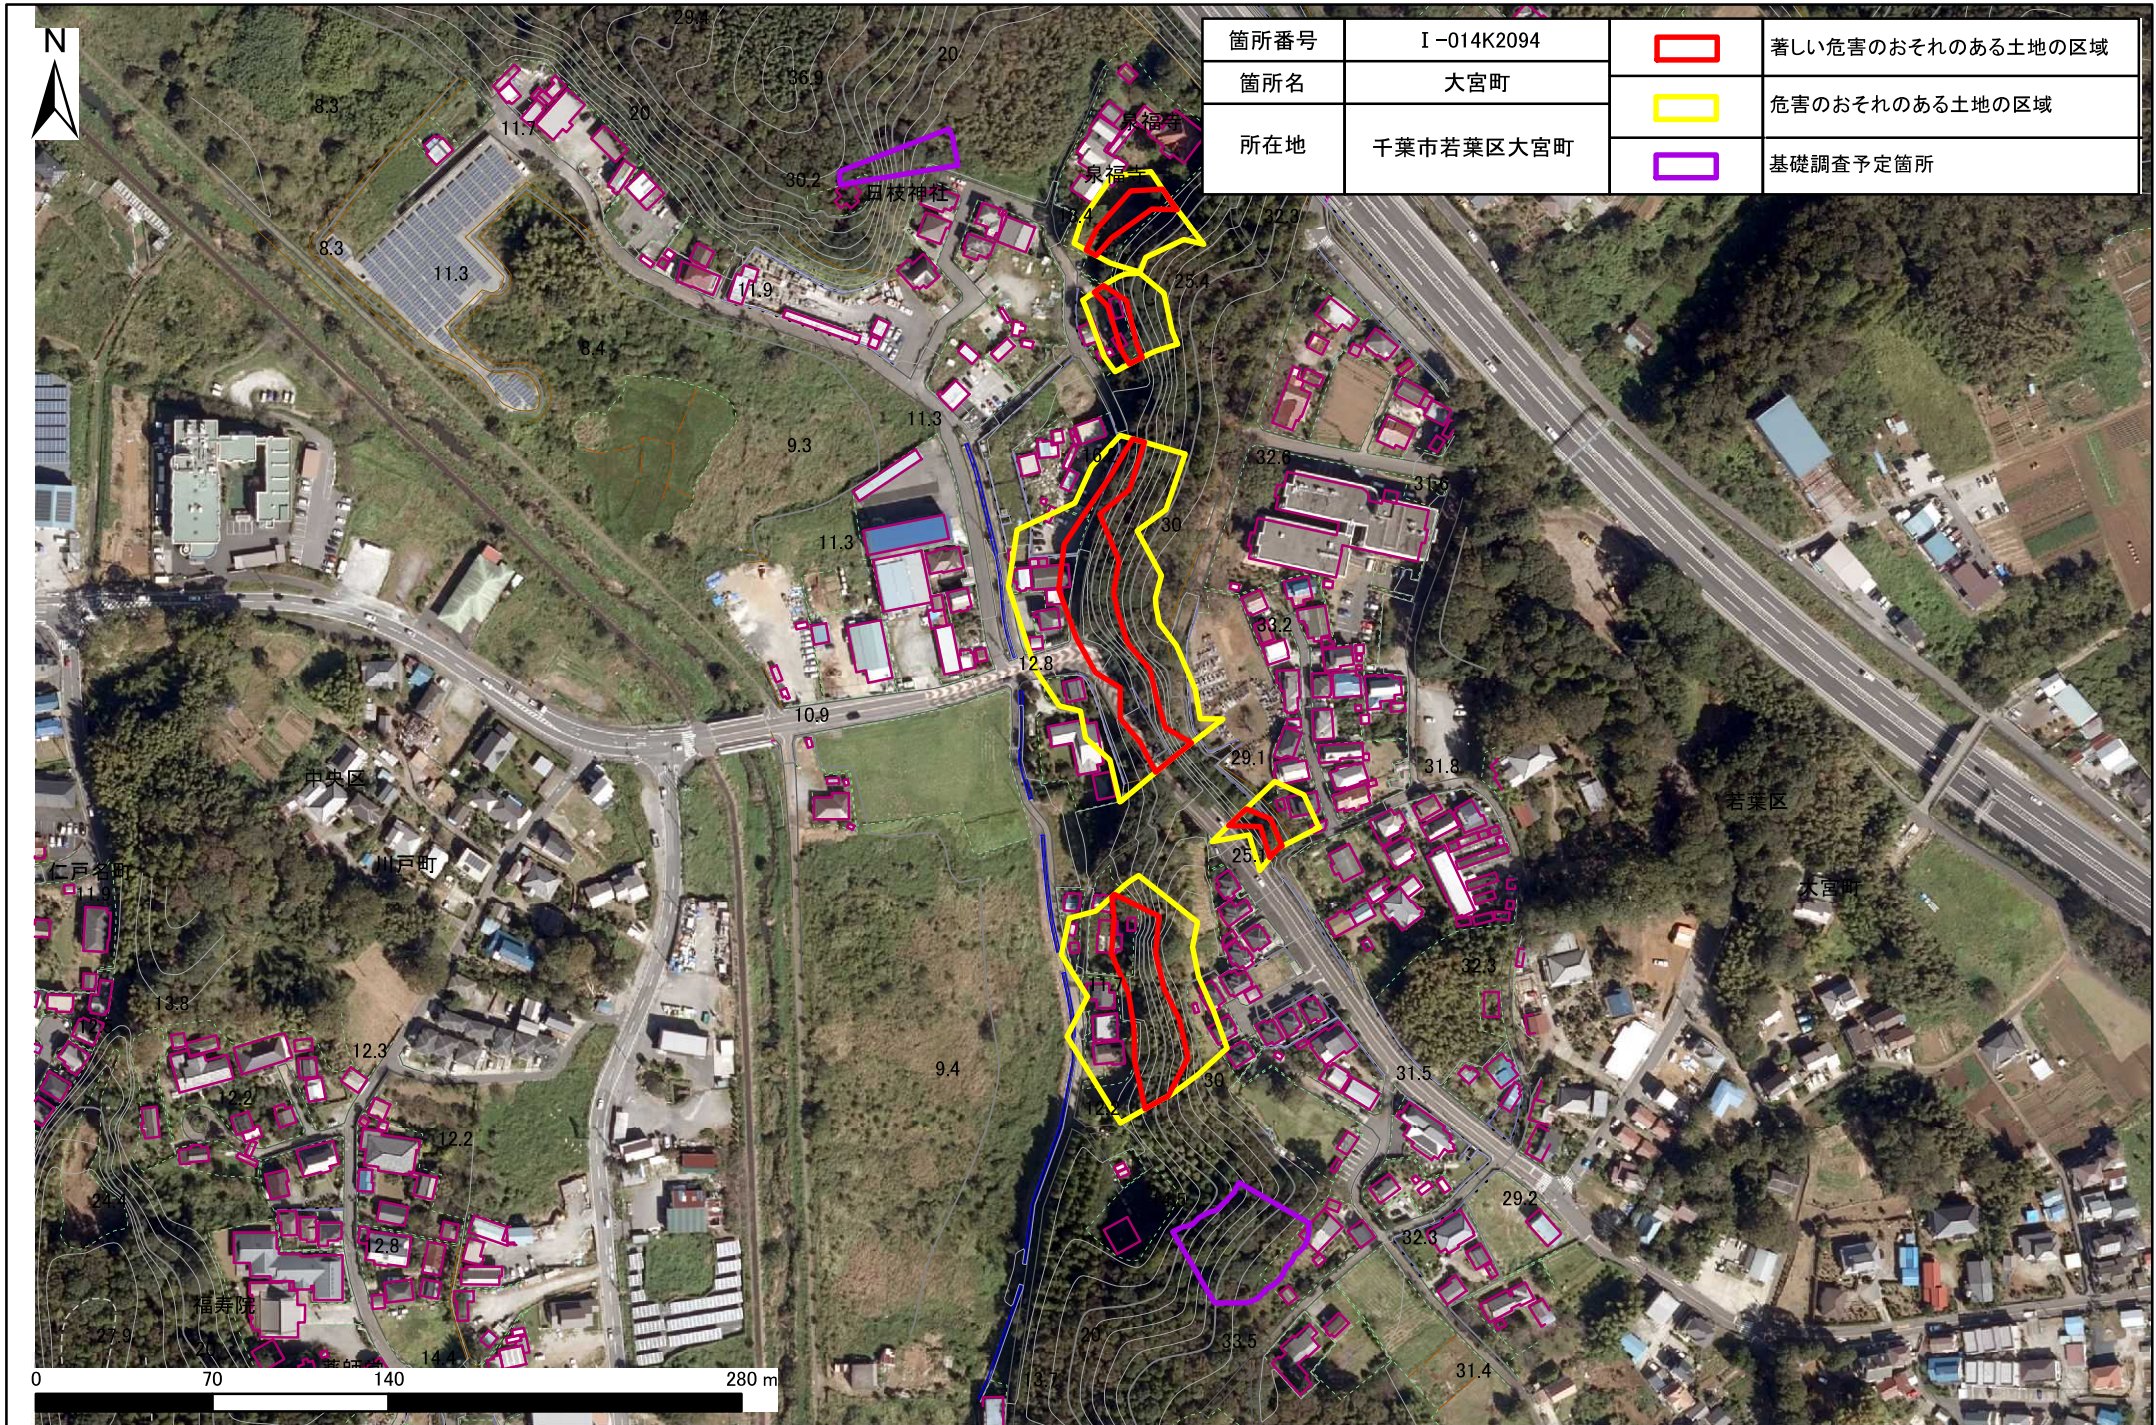

# 土砂災害警戒区域・特別警戒区域図(急傾斜地の崩壊) 大宮町地区

箇所番号	I-014K2094		著しい危害のおそれのある土地の区域
箇所名	大宮町		危害のおそれのある土地の区域
所在地	千葉県若葉区大宮町		基礎調査予定箇所