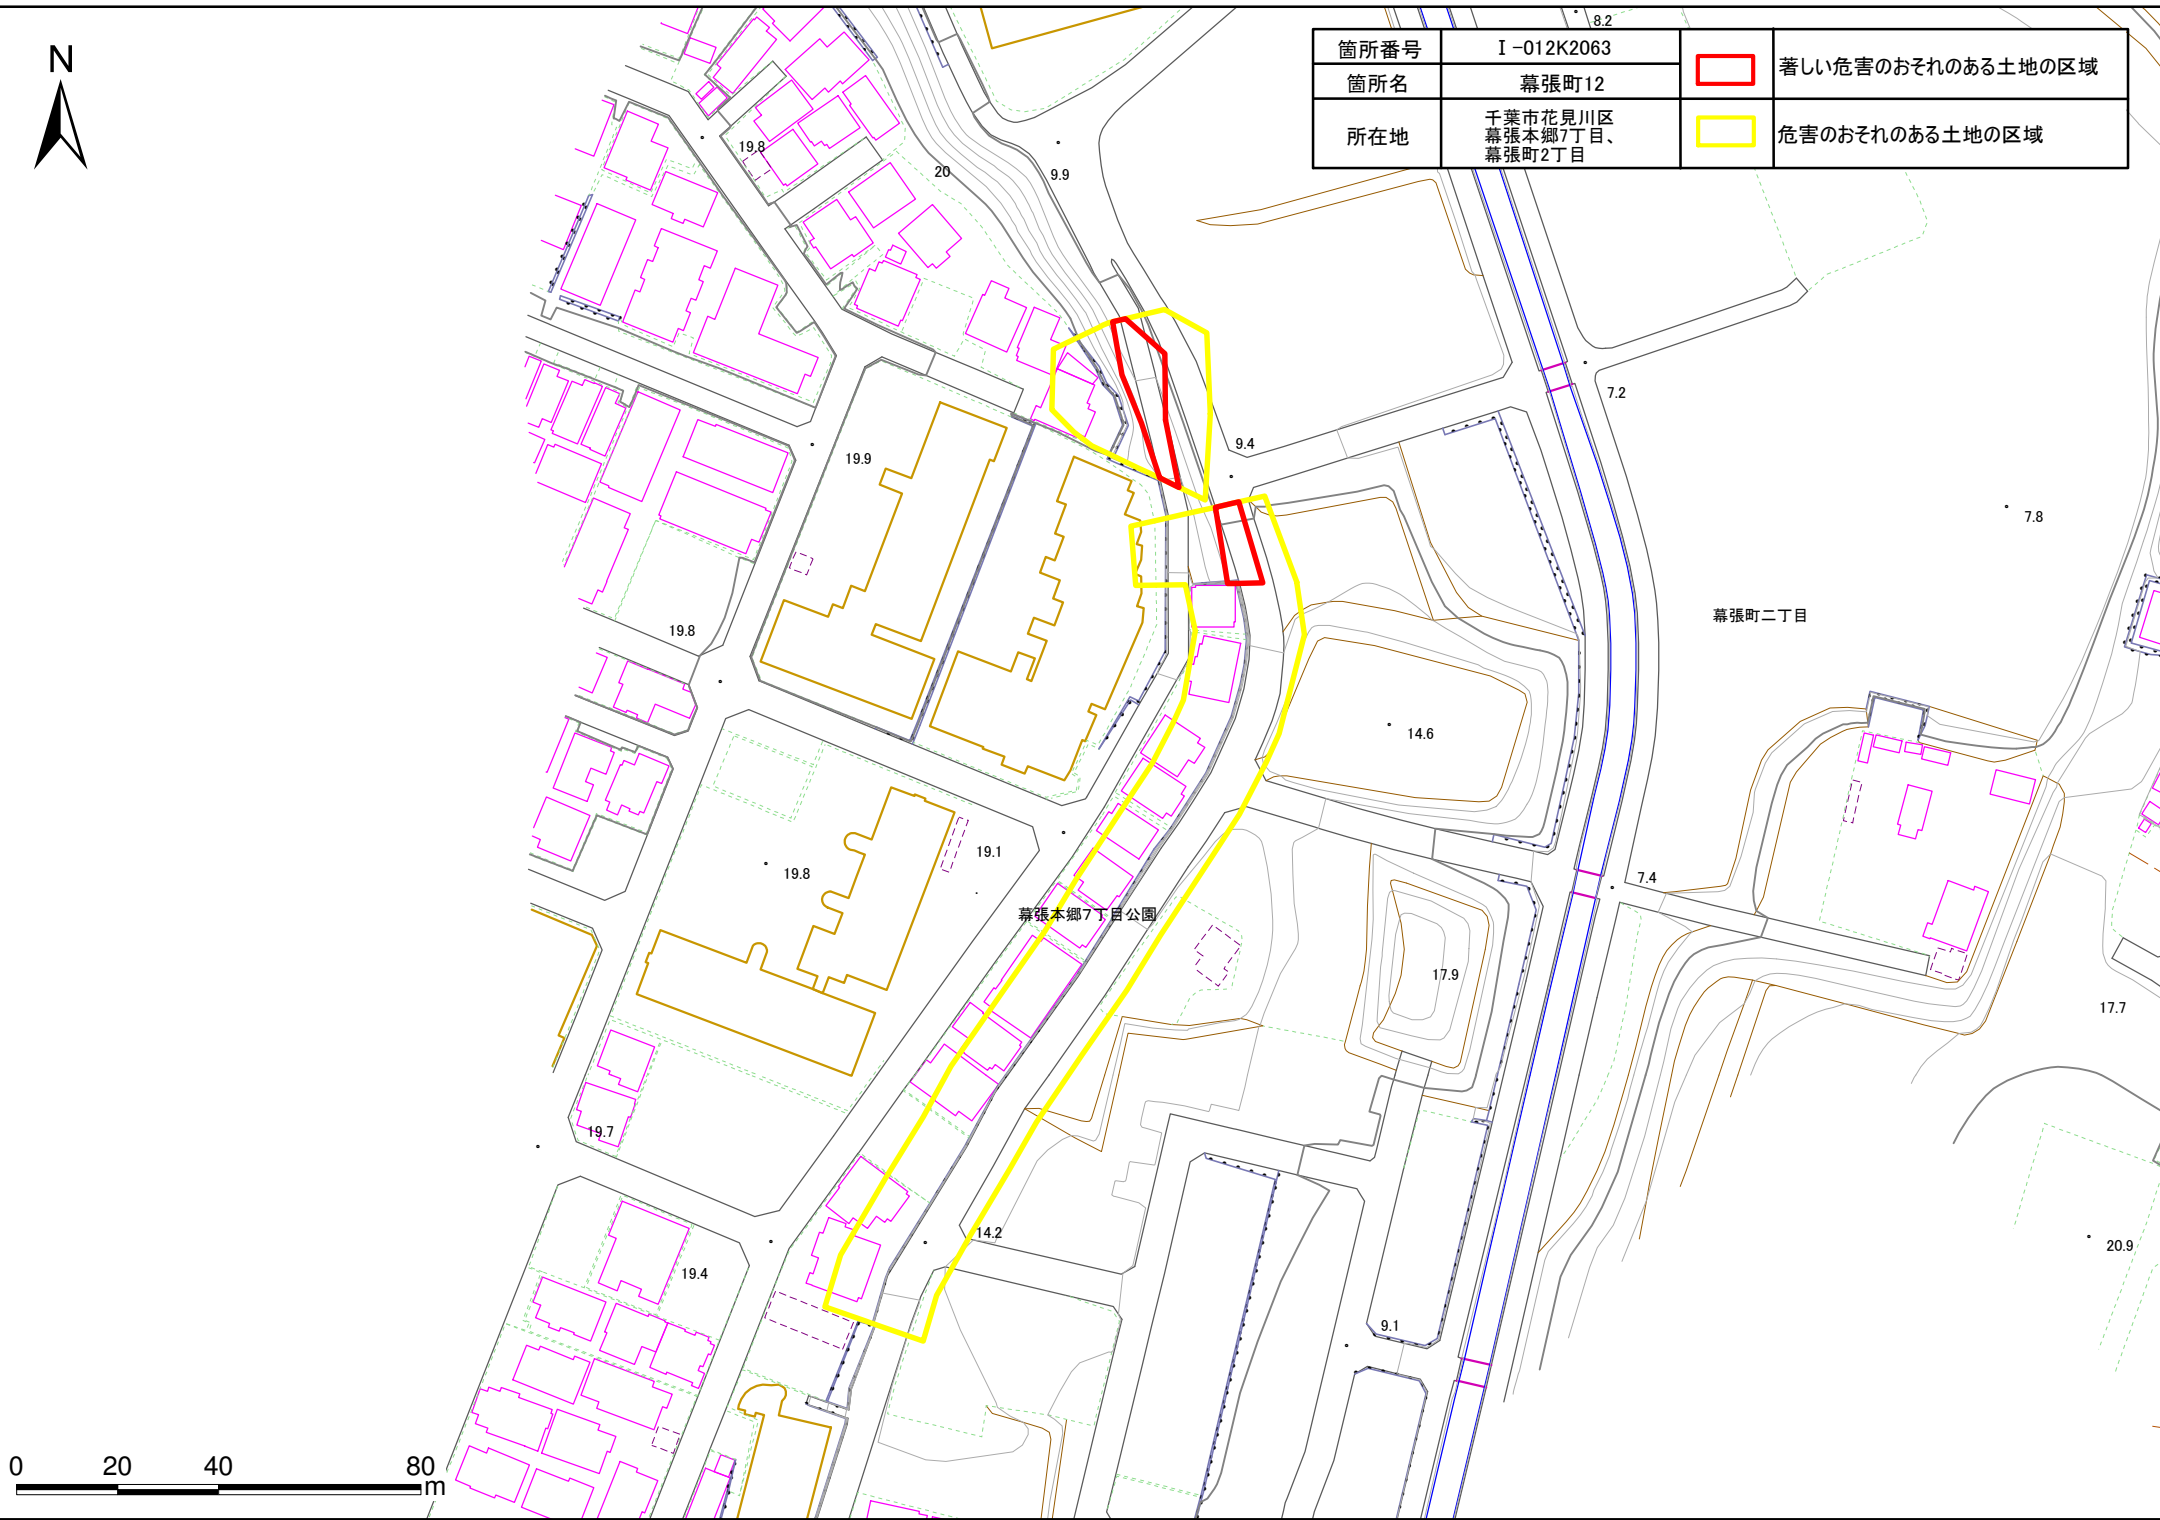

箇所番号	I-012K2063		著しい危害のおそれのある土地の区域
箇所名	幕張町12		
所在地	千葉県花見川区 幕張本郷7丁目、 幕張町2丁目		危害のおそれのある土地の区域

# 土砂災害警戒区域・特別警戒区域図(急傾斜地の崩壊) 幕張町12