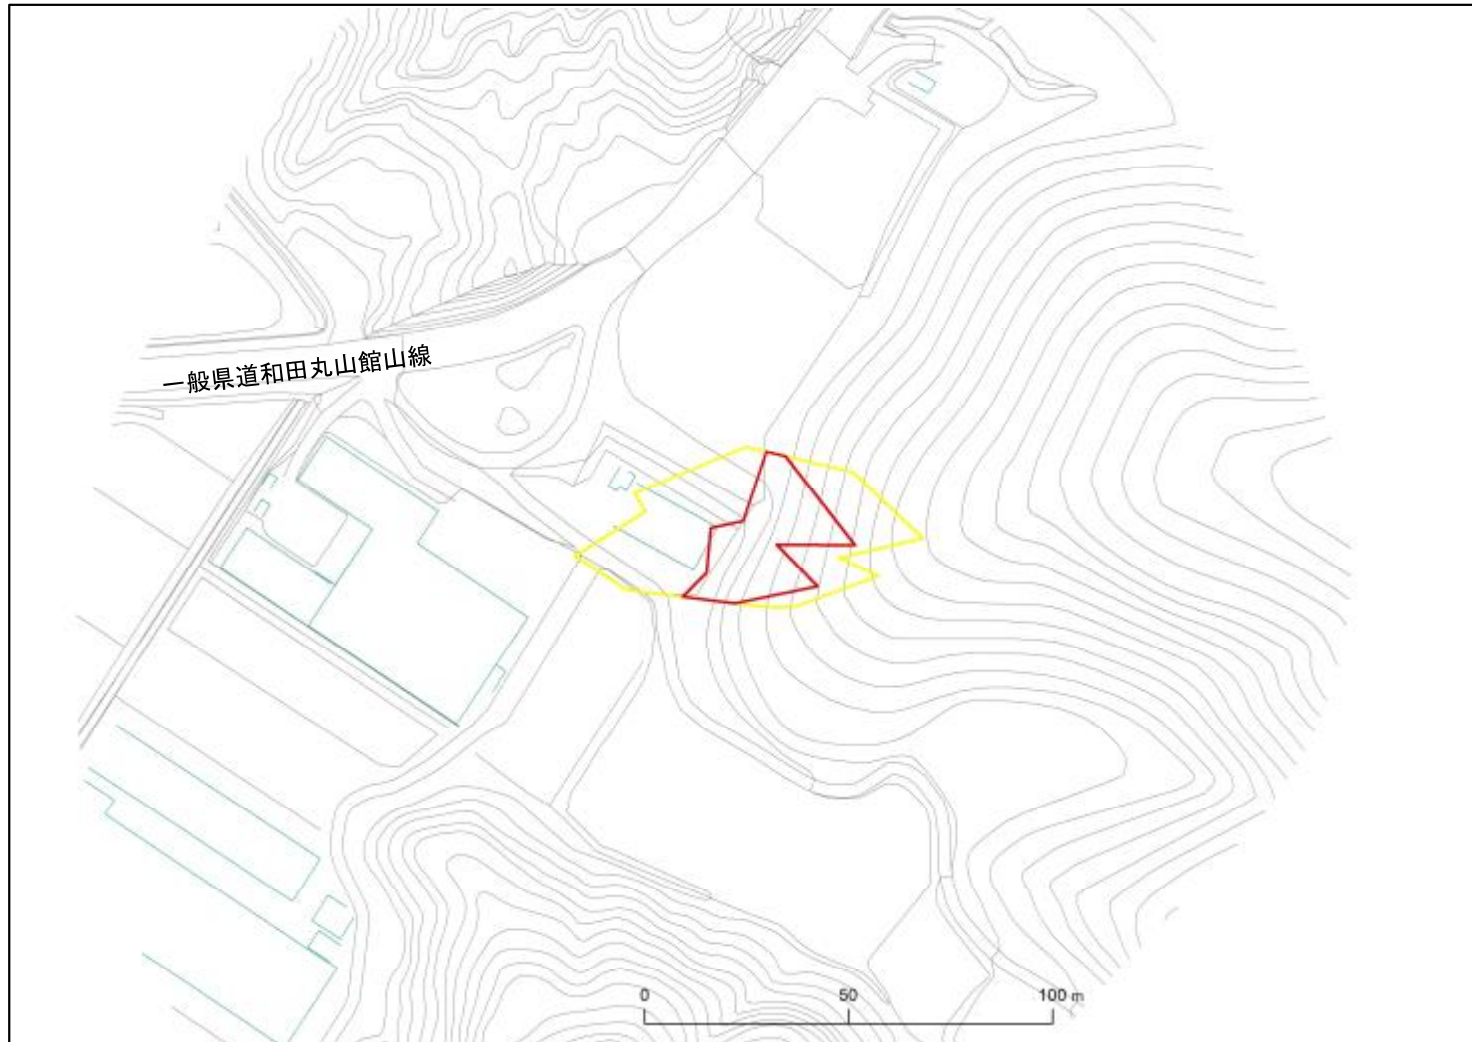

箇所番号	II-133K2704		著しい危害のおそれのある土地の区域
箇所名	中三原14		危害のおそれのある土地の区域
所在地	南房総市和田町中三原		

# 土砂災害警戒区域・特別警戒区域図(急傾斜地の崩壊)

土砂災害警戒区域・特別警戒区域図	
図面凡例	
土砂災害特別警戒区域 (著しい危害のおそれのある土地の区域)	
土砂災害警戒区域 (危害のおそれのある土地の区域)	