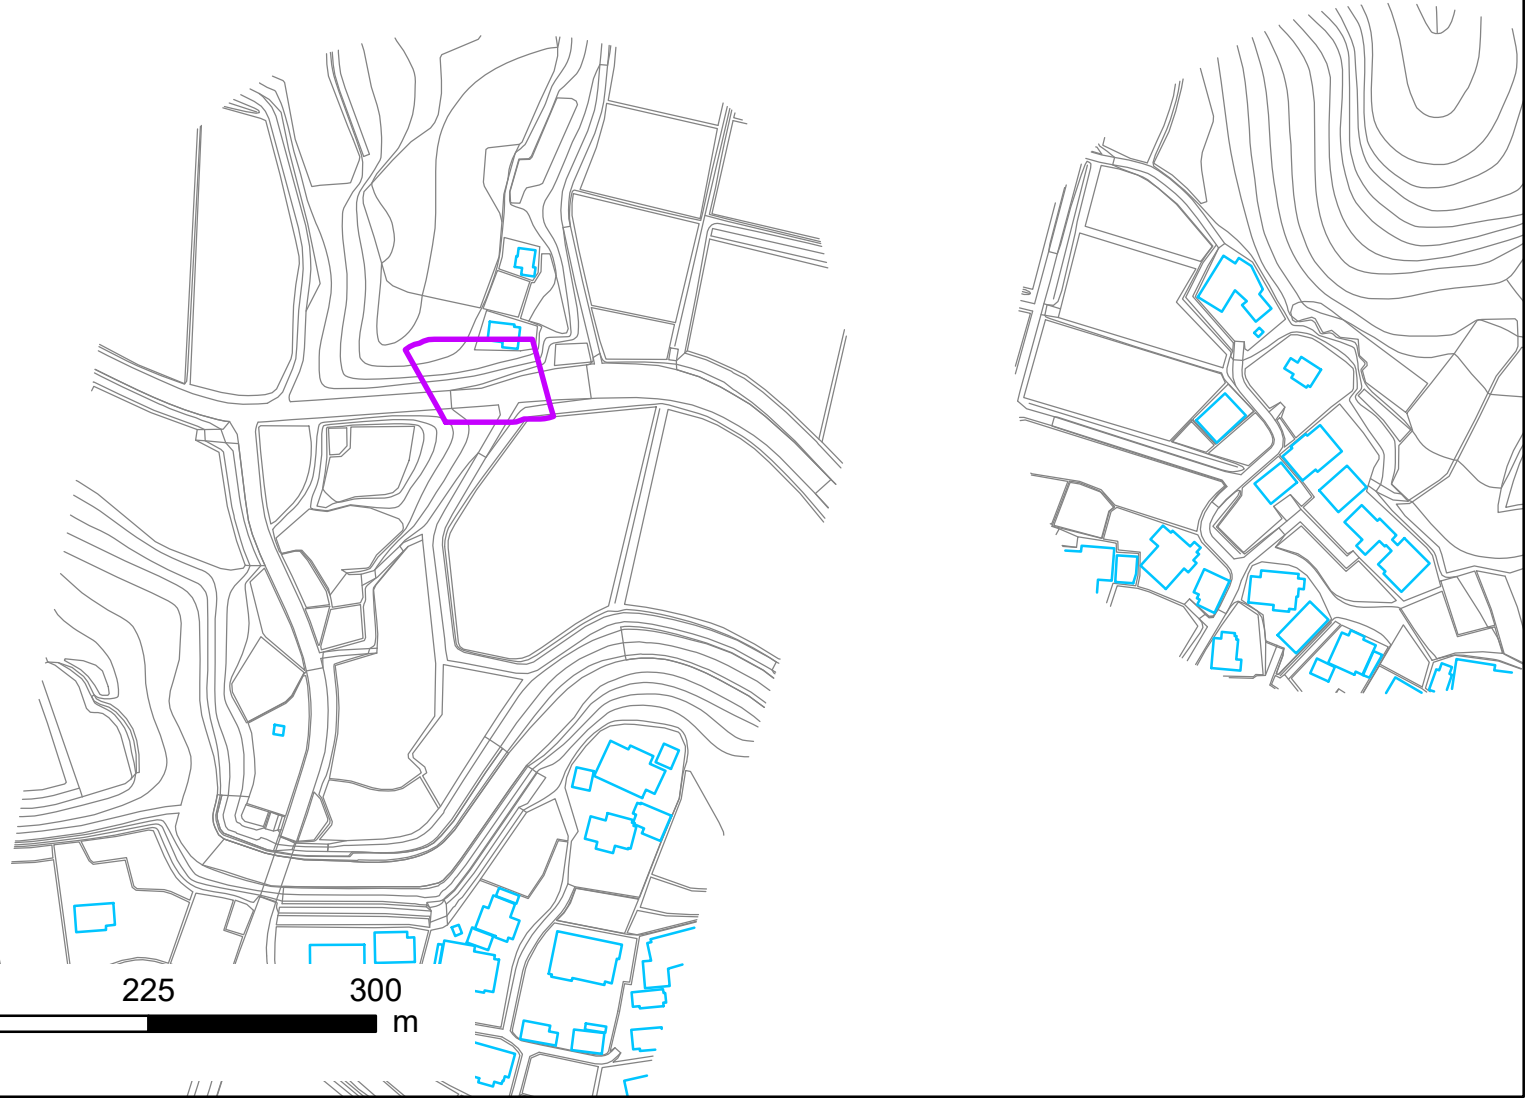

箇所番号	Ⅱ-117K2272	指定基準を満たさない箇所
箇所名	豊原	
所在地	長生郡長南町豊原	

箇所番号	Ⅱ-117K2272	 指定基準を満たさない箇所
箇所名	豊原	
所在地	長生郡長南町豊原	

0 37.5 75 150 225 300 m

縮尺 1:2,500