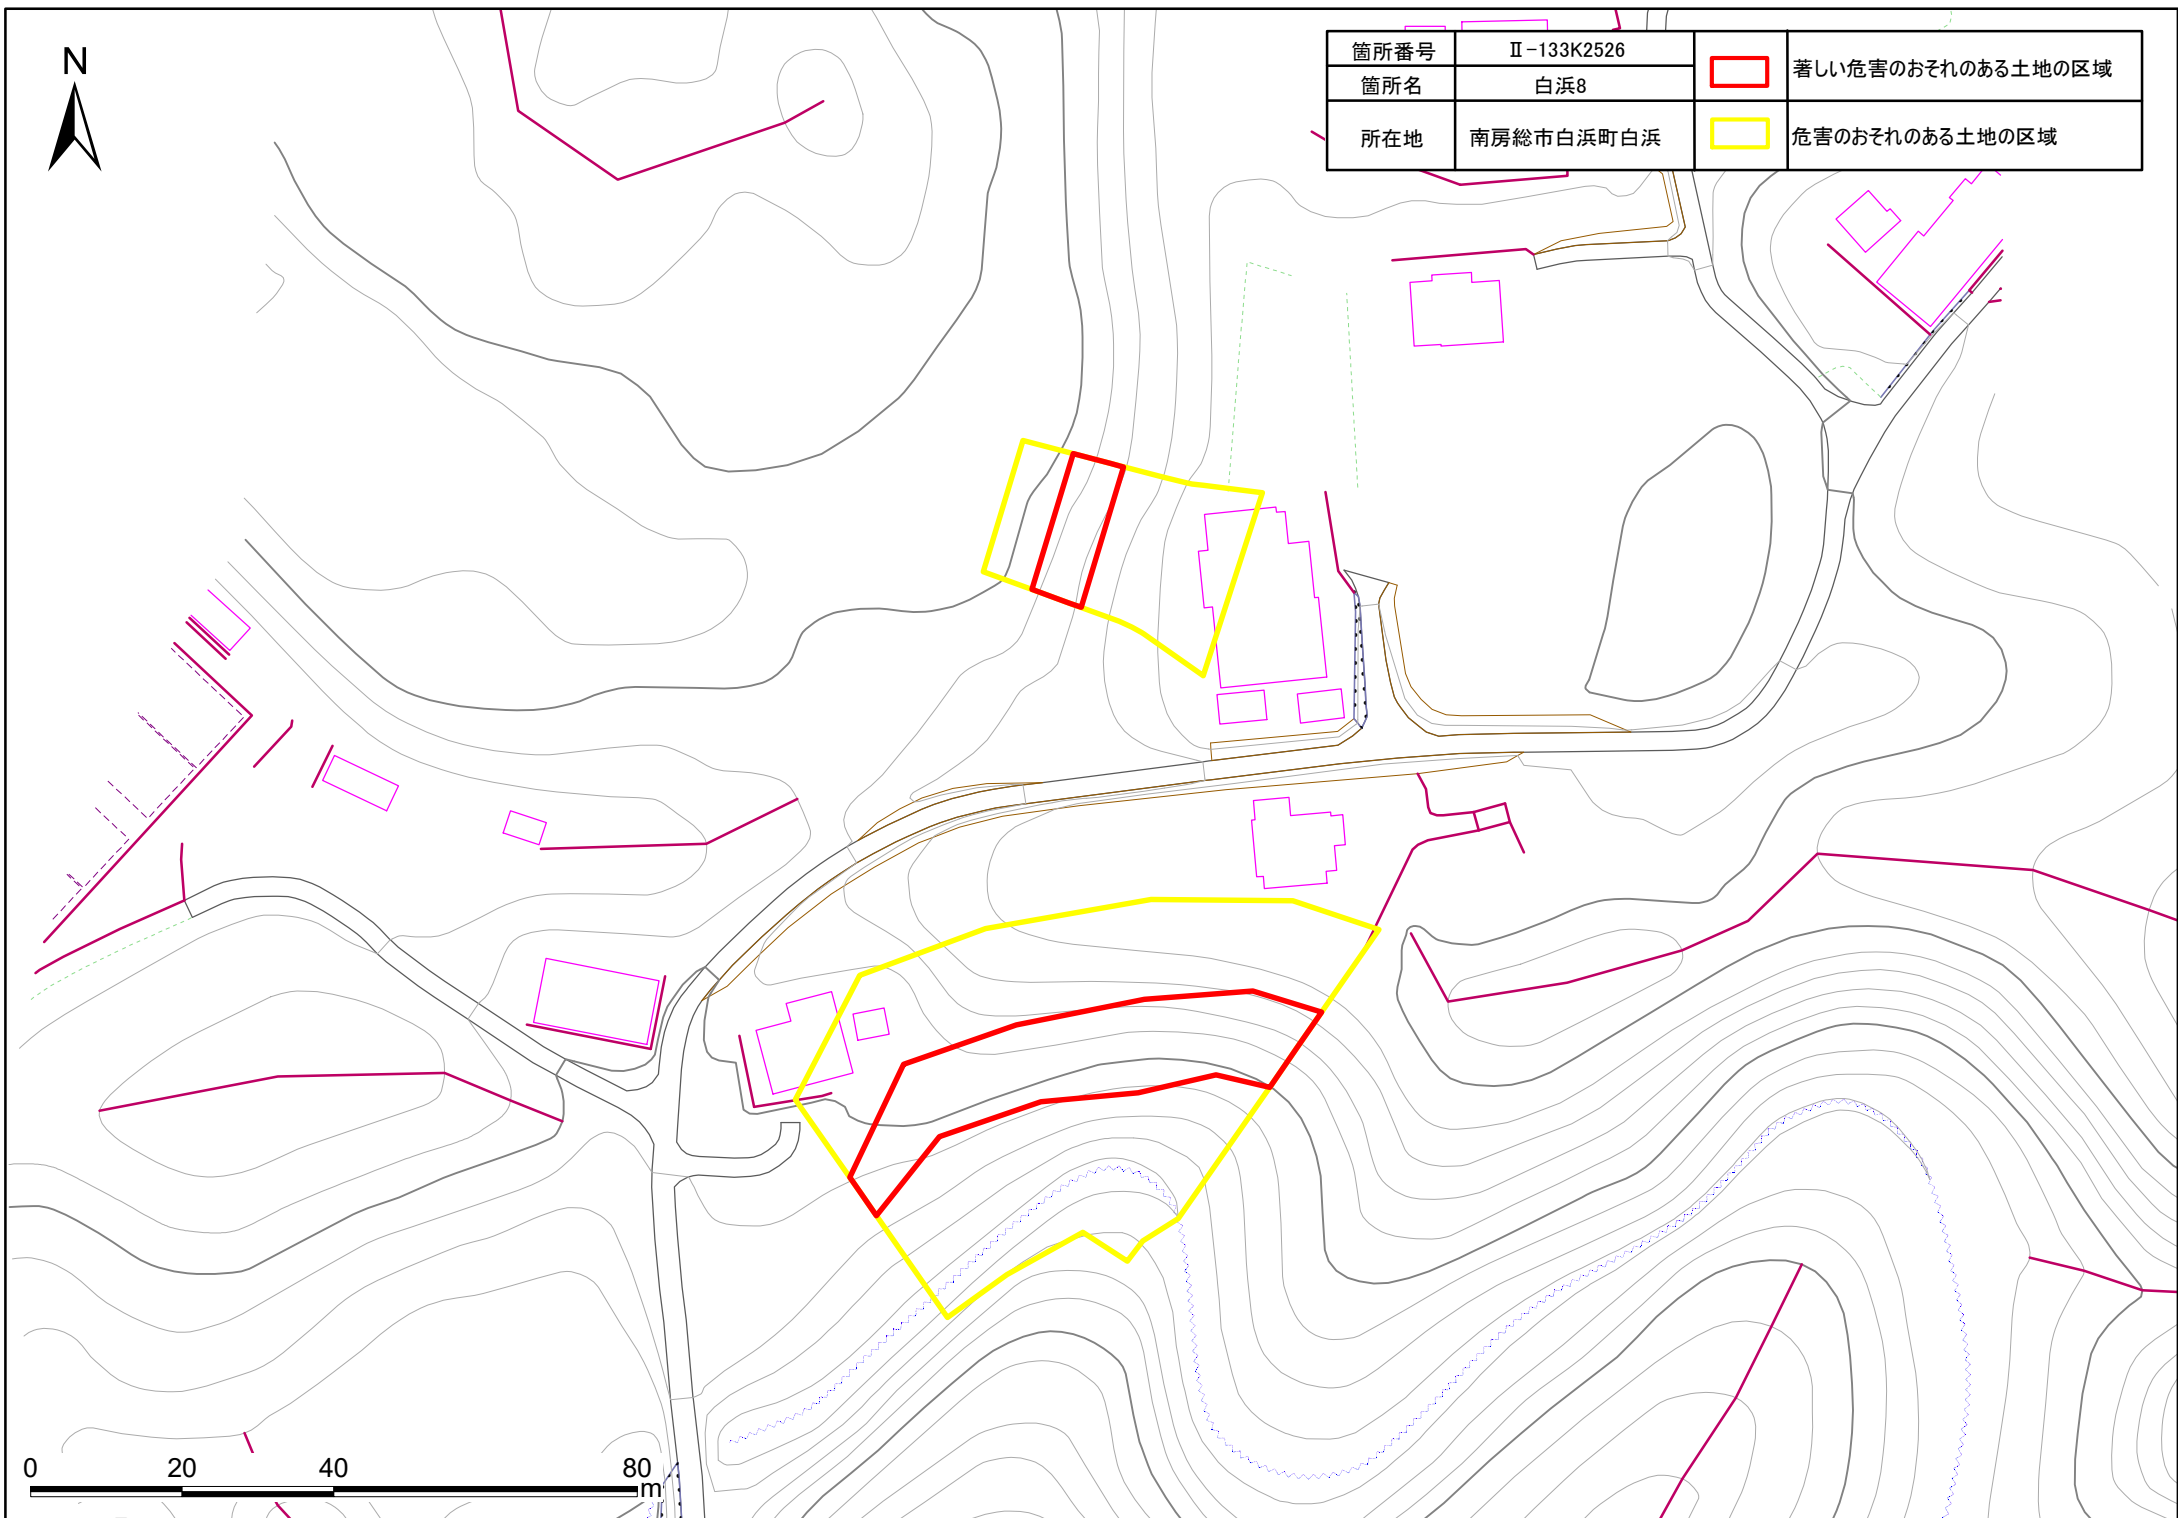

箇所番号	Ⅱ-133K2526		著しい危害のおそれのある土地の区域
箇所名	白浜8		
所在地	南房総市白浜町白浜		危害のおそれのある土地の区域

土砂災害警戒区域・特別警戒区域図(急傾斜地の崩壊) 白浜町白浜地区

箇所番号	Ⅱ-133K2526		著しい危害のおそれのある土地の区域
箇所名	白浜8		
所在地	南房総市白浜町白浜		危害のおそれのある土地の区域