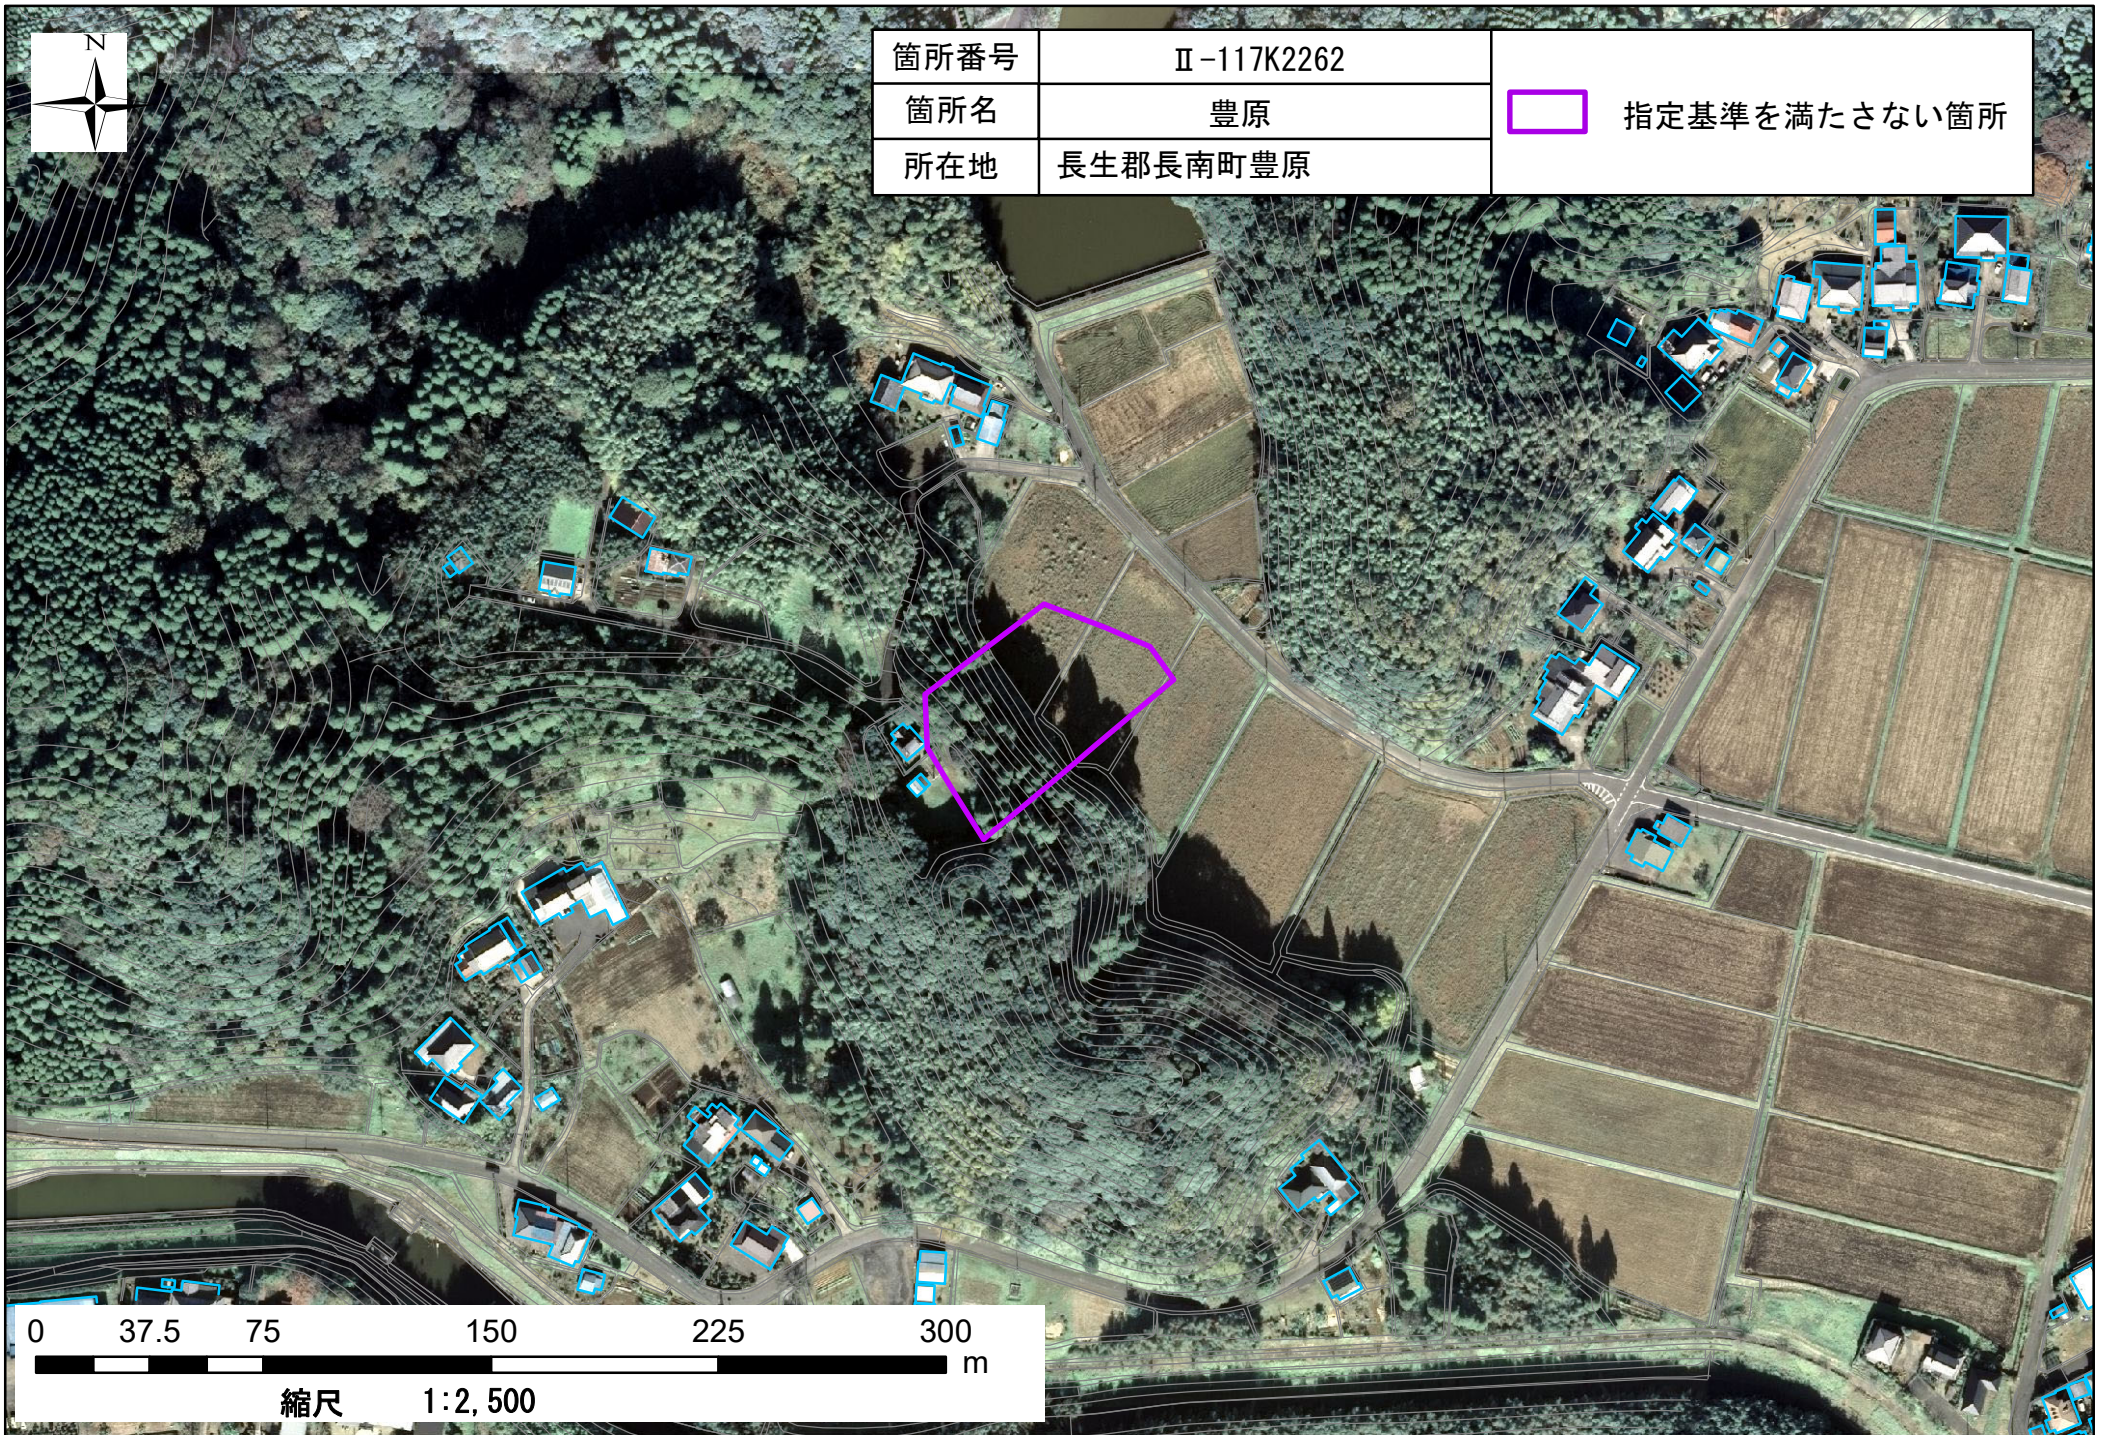

箇所番号	Ⅱ-117K2262	 指定基準を満たさない箇所
箇所名	豊原	
所在地	長生郡長南町豊原	

0 37.5 75 150 225 300 m

縮尺 1:2,500

箇所番号	Ⅱ-117K2262	 指定基準を満たさない箇所
箇所名	豊原	
所在地	長生郡長南町豊原	

0 37.5 75 150 225 300 m

縮尺 1:2,500