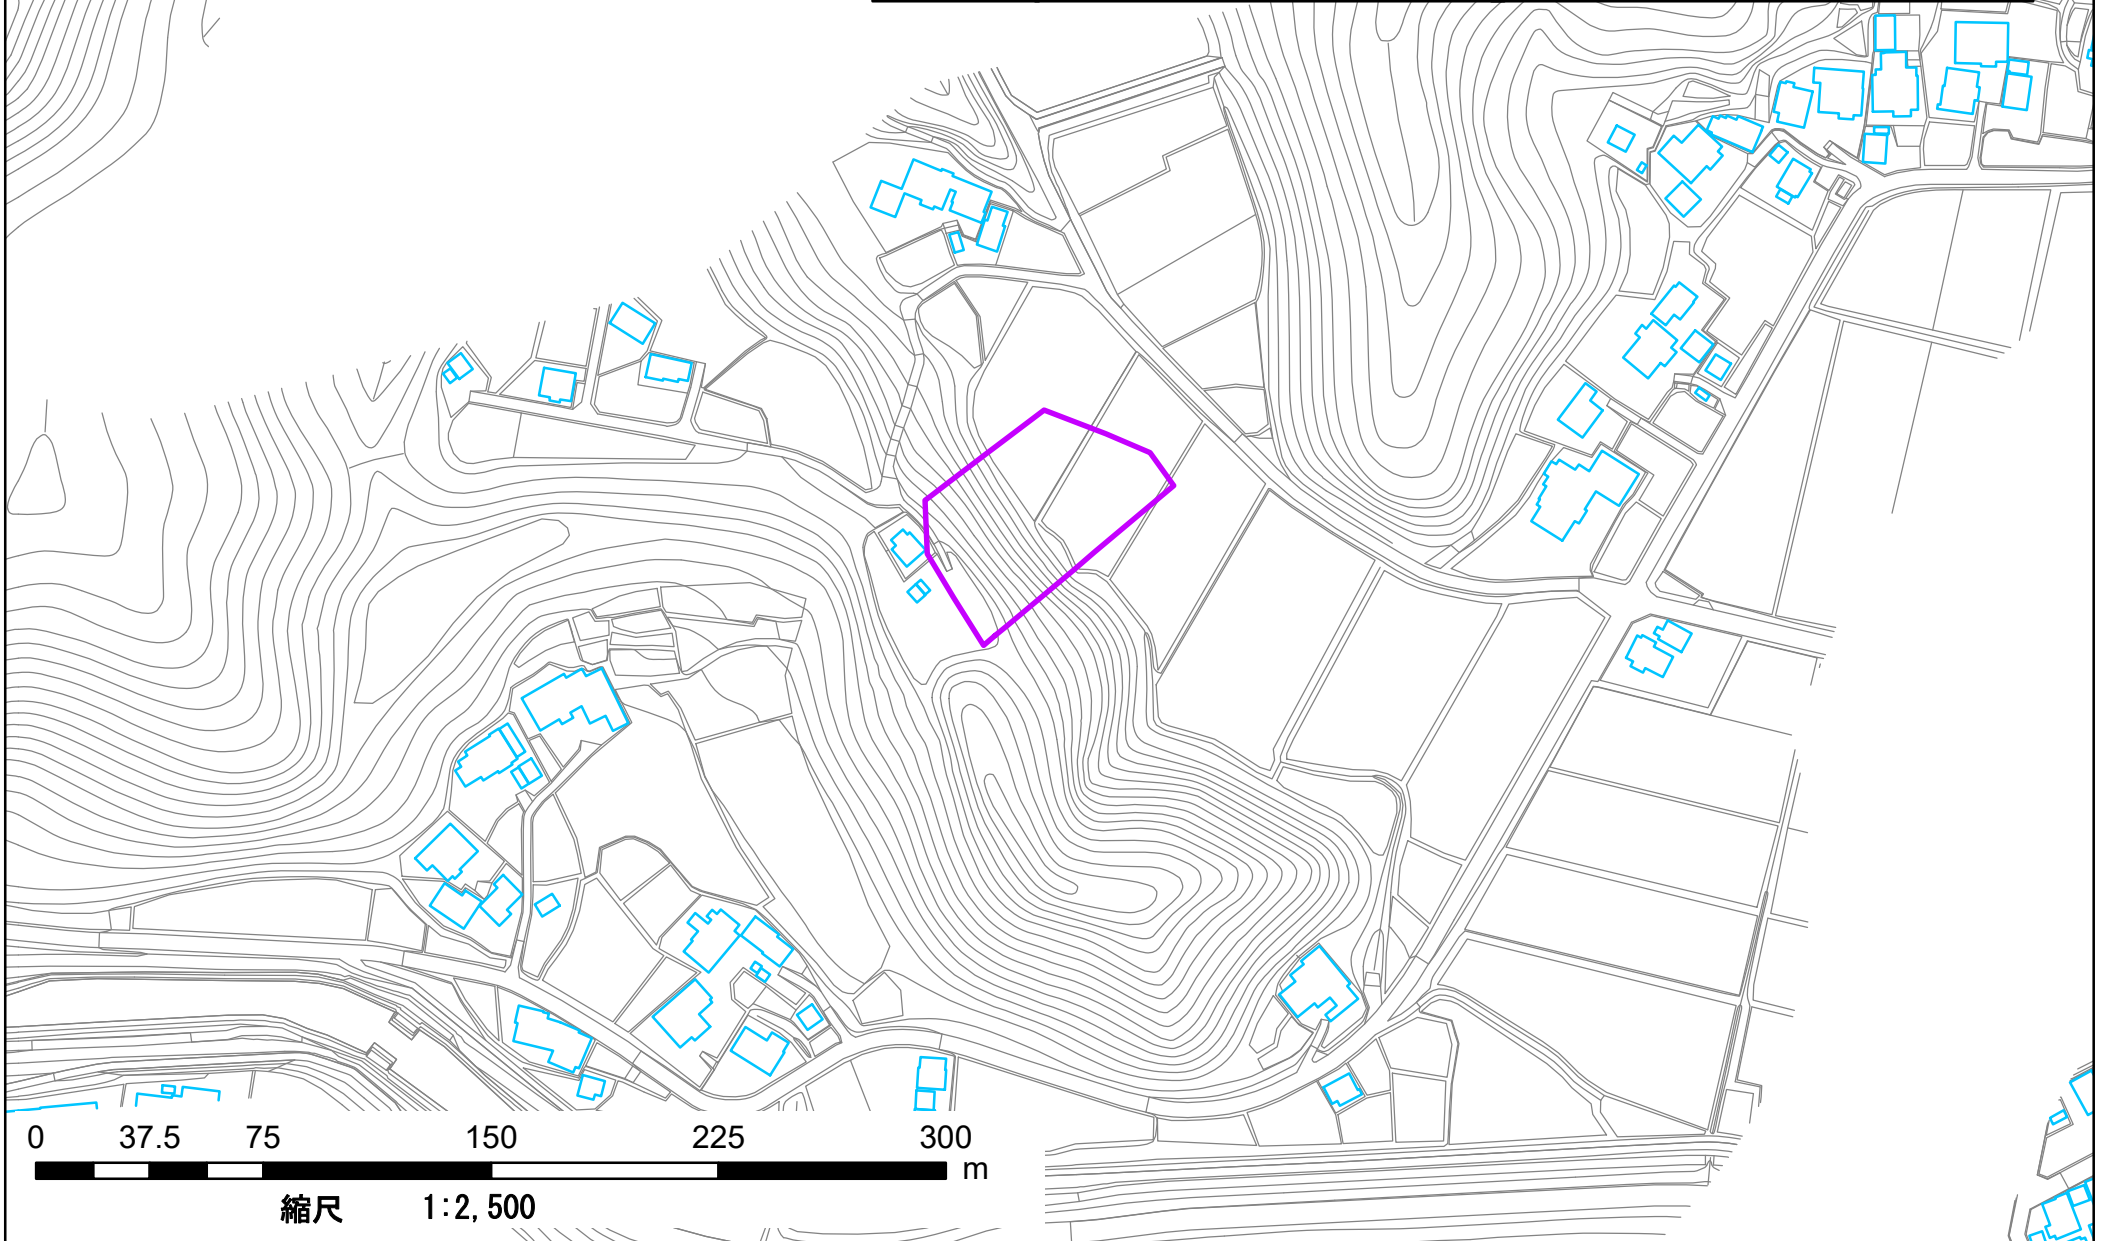

箇所番号	Ⅱ-117K2262	 指定基準を満たさない箇所
箇所名	豊原	
所在地	長生郡長南町豊原	

0 37.5 75 150 225 300 m

縮尺 1:2,500

箇所番号	Ⅱ-117K2262	 指定基準を満たさない箇所
箇所名	豊原	
所在地	長生郡長南町豊原	

0 37.5 75 150 225 300 m

縮尺 1:2,500