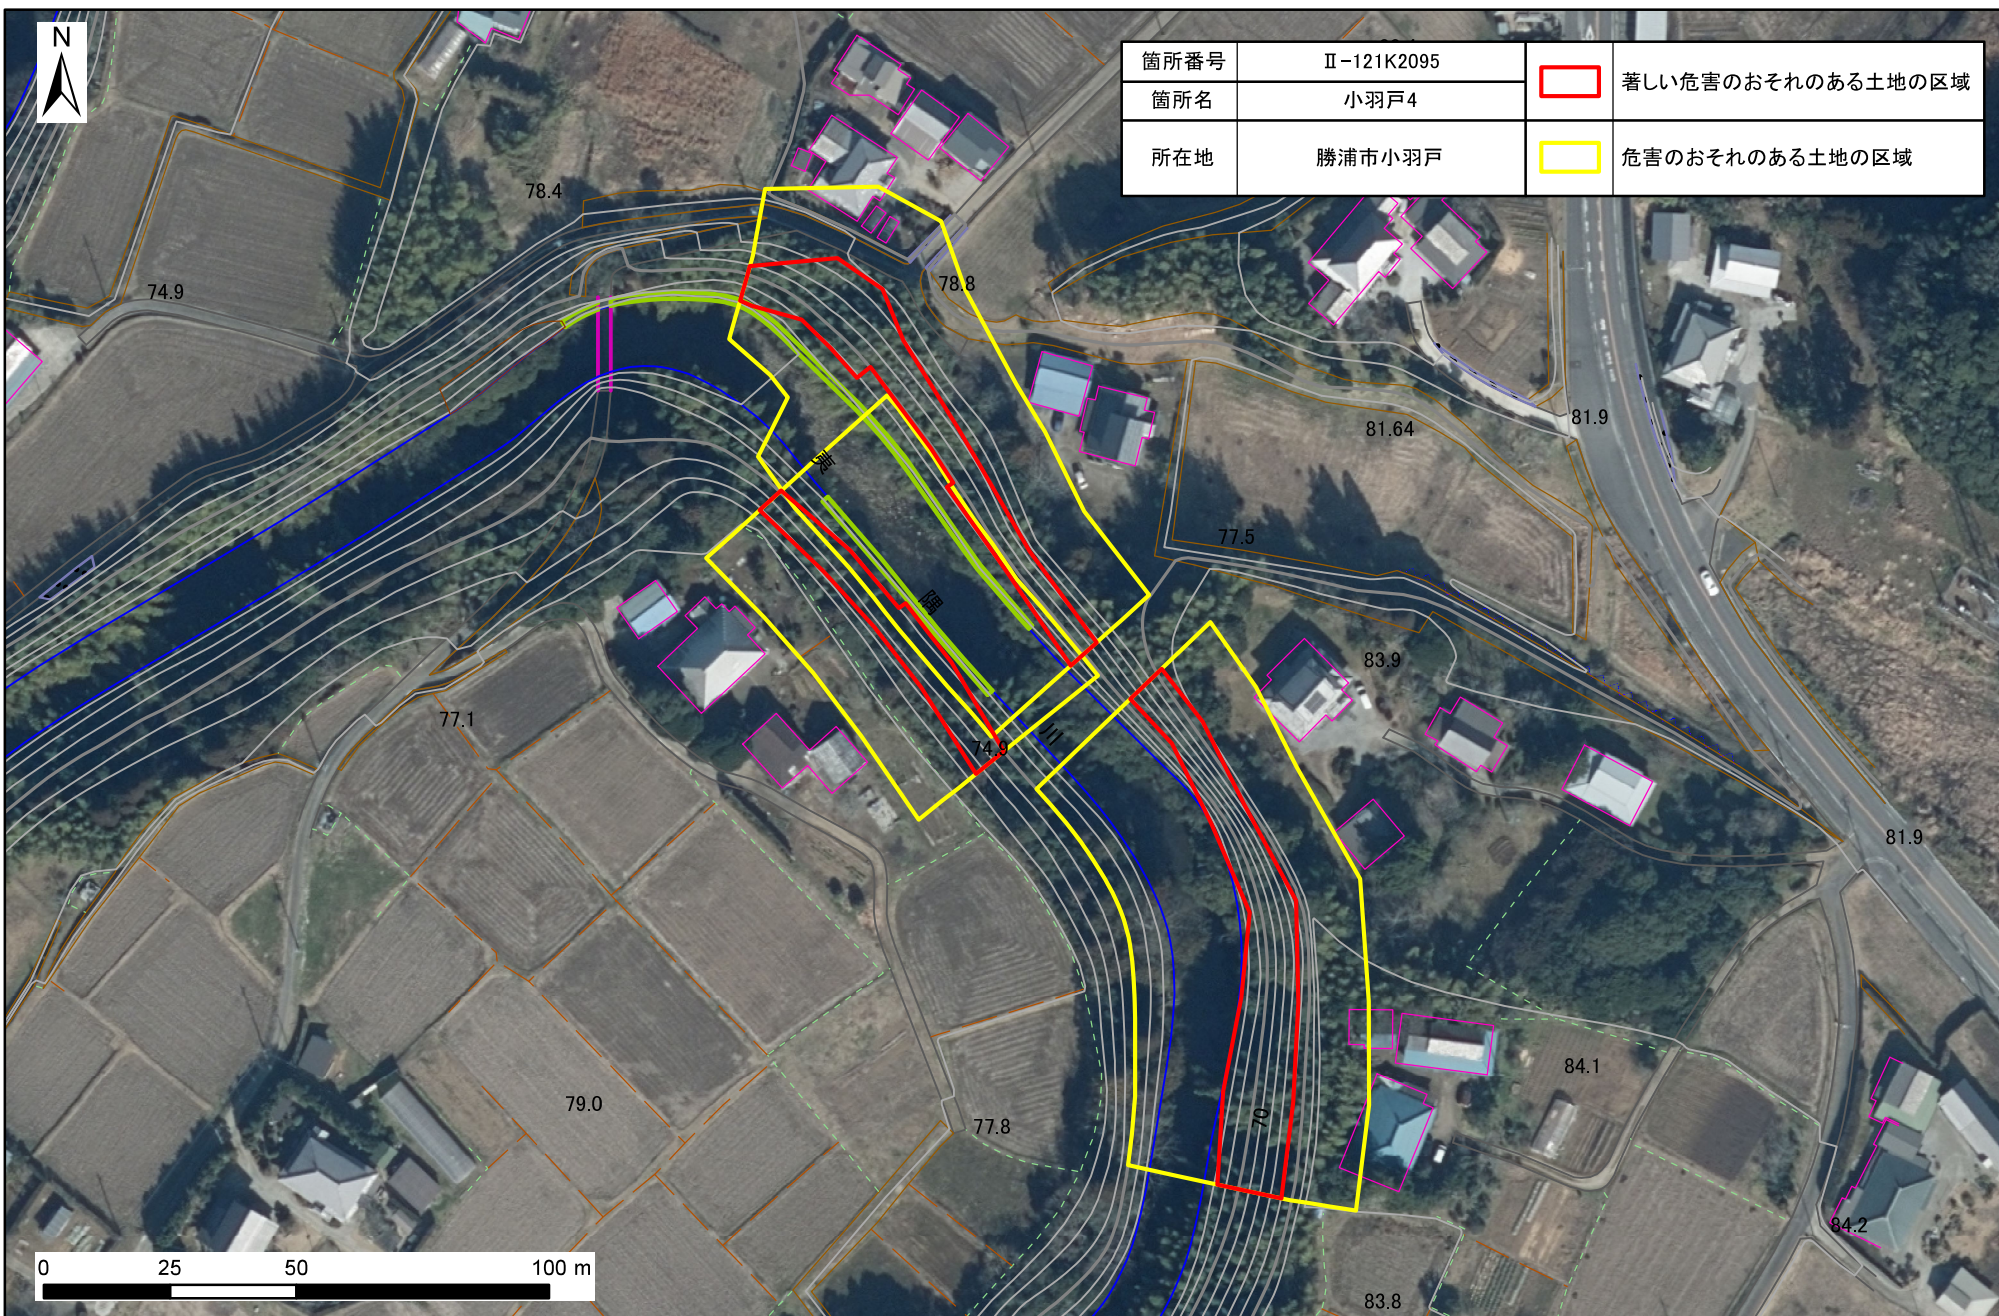

土砂災害警戒区域・特別警戒区域図(急傾斜地の崩壊) 小羽戸地区

土砂災害警戒区域・特別警戒区域図(急傾斜地の崩壊) 小羽戸地区