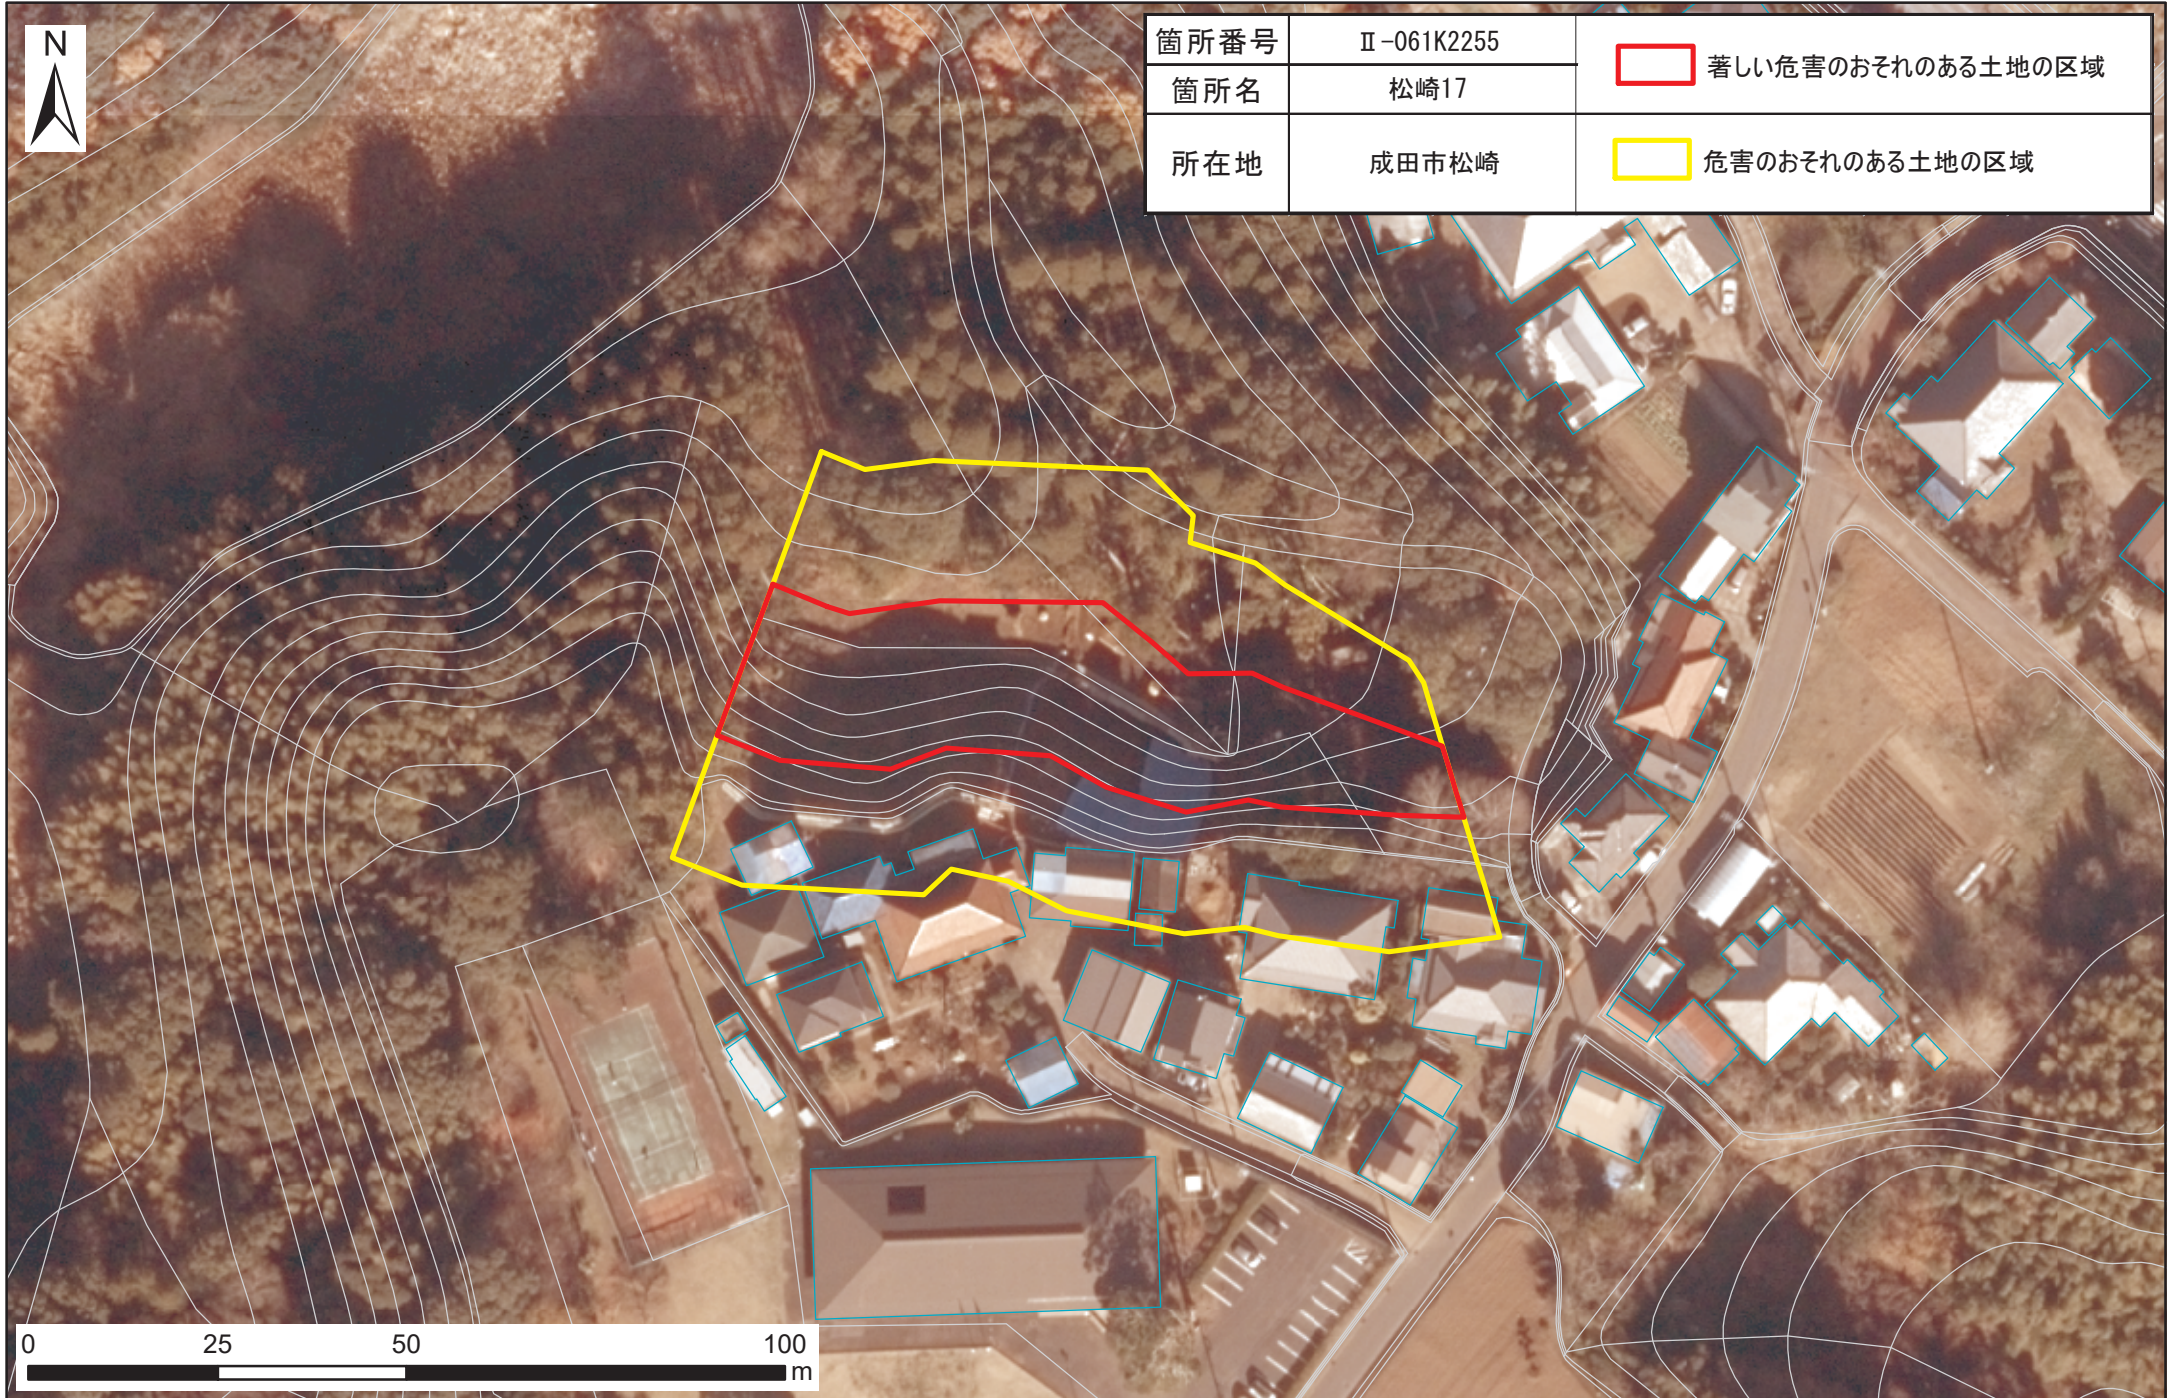

# 土砂災害警戒区域・特別警戒区域図（急傾斜地の崩壊）松崎地区

箇所番号	Ⅱ-061K2255	 著しい危害のおそれのある土地の区域
箇所名	松崎17	
所在地	成田市松崎	 危害のおそれのある土地の区域

箇所番号	Ⅱ-061K2255	 著しい危害のおそれのある土地の区域
箇所名	松崎17	
所在地	成田市松崎	 危害のおそれのある区域