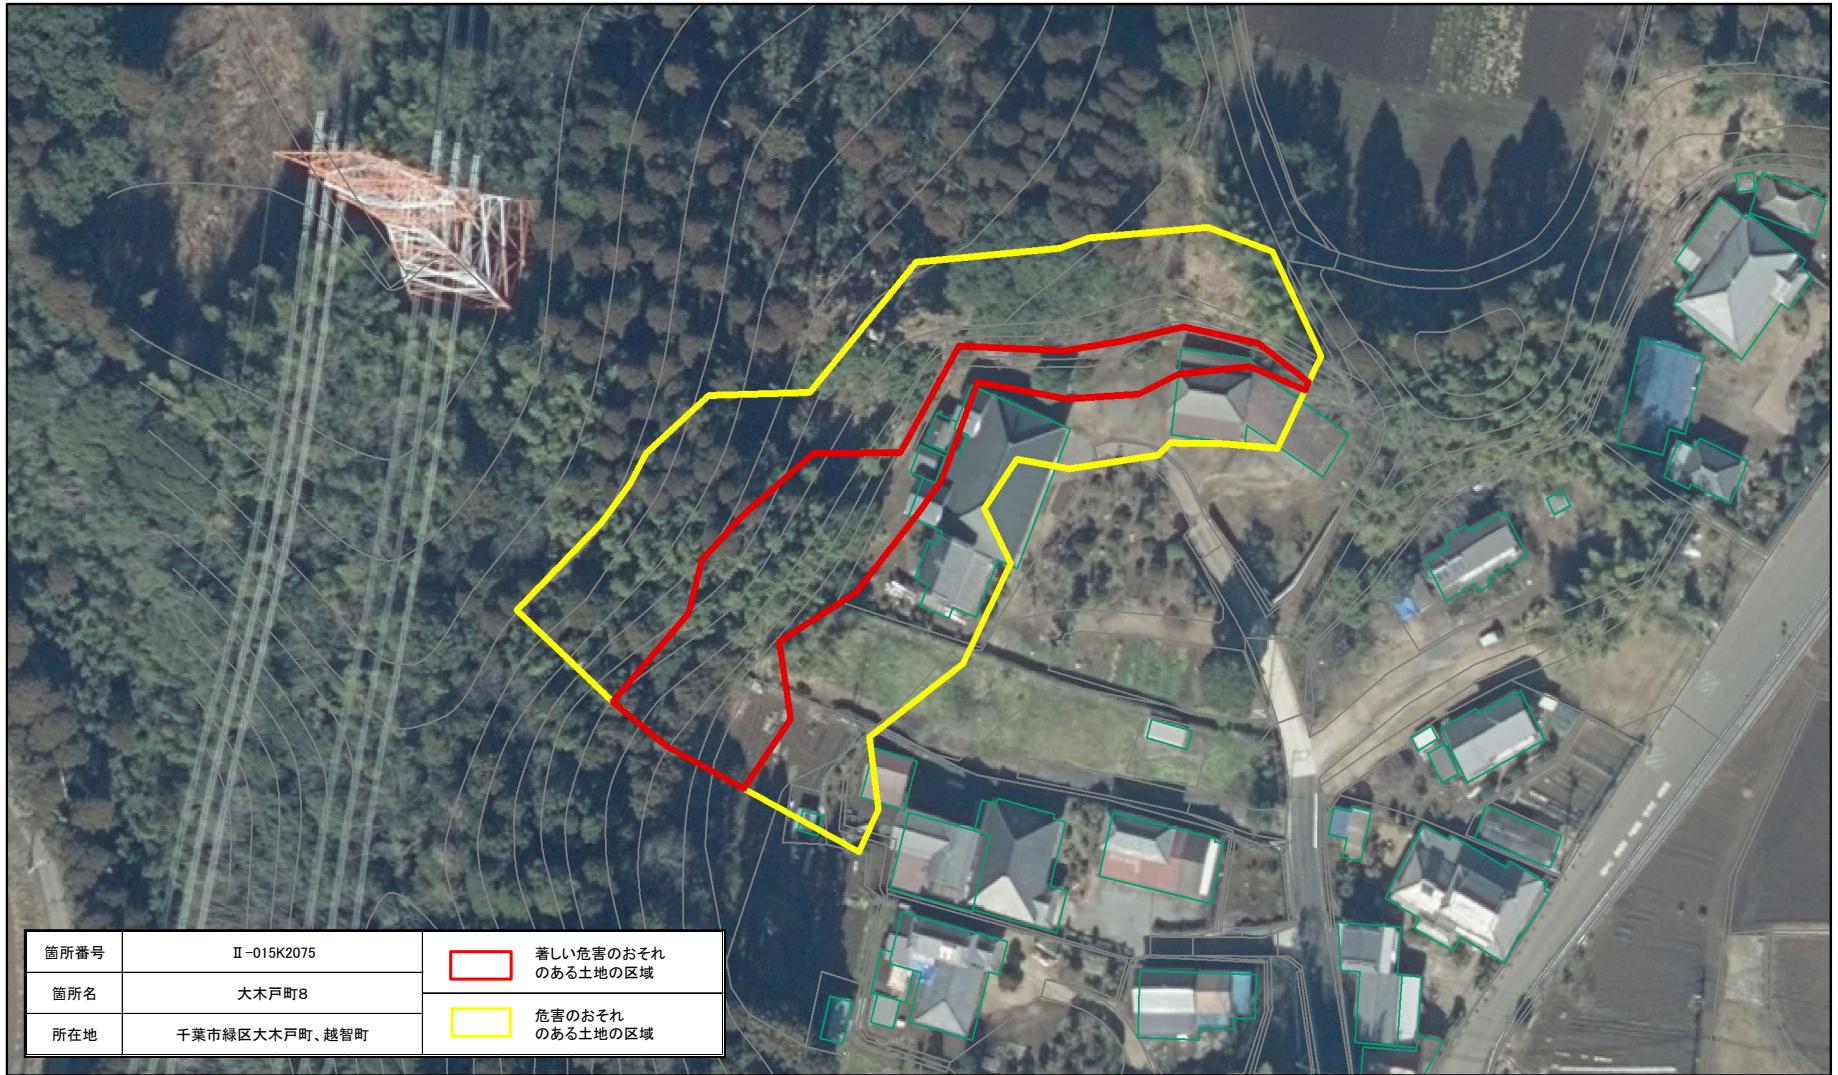

土砂災害警戒区域・特別警戒区域図(急傾斜地の崩壊) 大木戸町8地区

土砂災害警戒区域・特別警戒区域図(急傾斜地の崩壊) 大木戸町8地区

箇所番号	Ⅱ-015K2075	 著しい危害のおそれのある土地の区域
箇所名	大木戸町8	
所在地	千葉県緑区大木戸町、越智町	 危害のおそれのある土地の区域