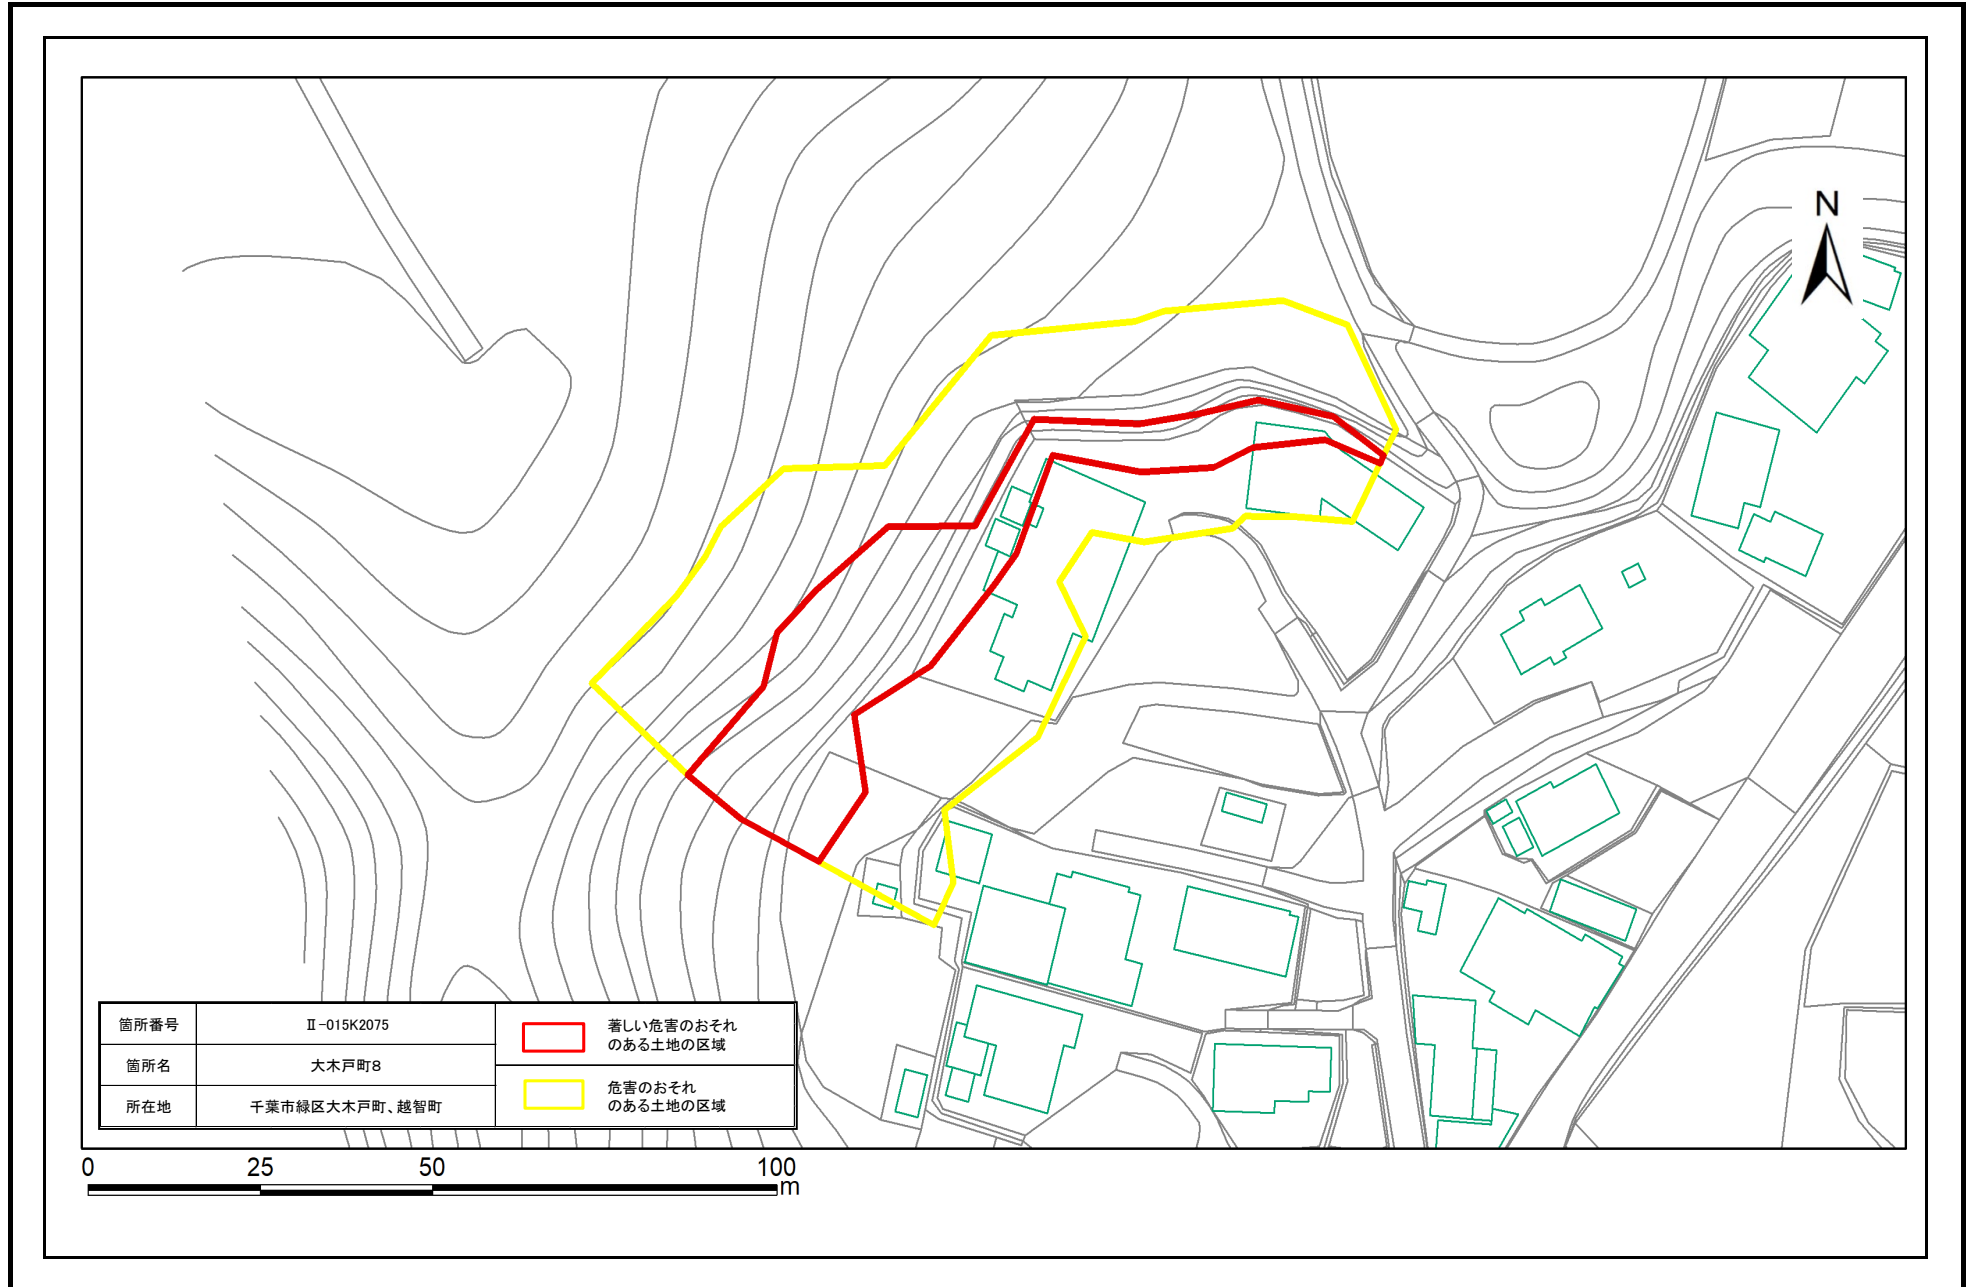

土砂災害警戒区域・特別警戒区域図(急傾斜地の崩壊) 大木戸町8地区

土砂災害警戒区域・特別警戒区域図(急傾斜地の崩壊) 大木戸町8地区

箇所番号	Ⅱ-015K2075	 著しい危害のおそれのある土地の区域
箇所名	大木戸町8	
所在地	千葉県緑区大木戸町、越智町	 危害のおそれのある土地の区域