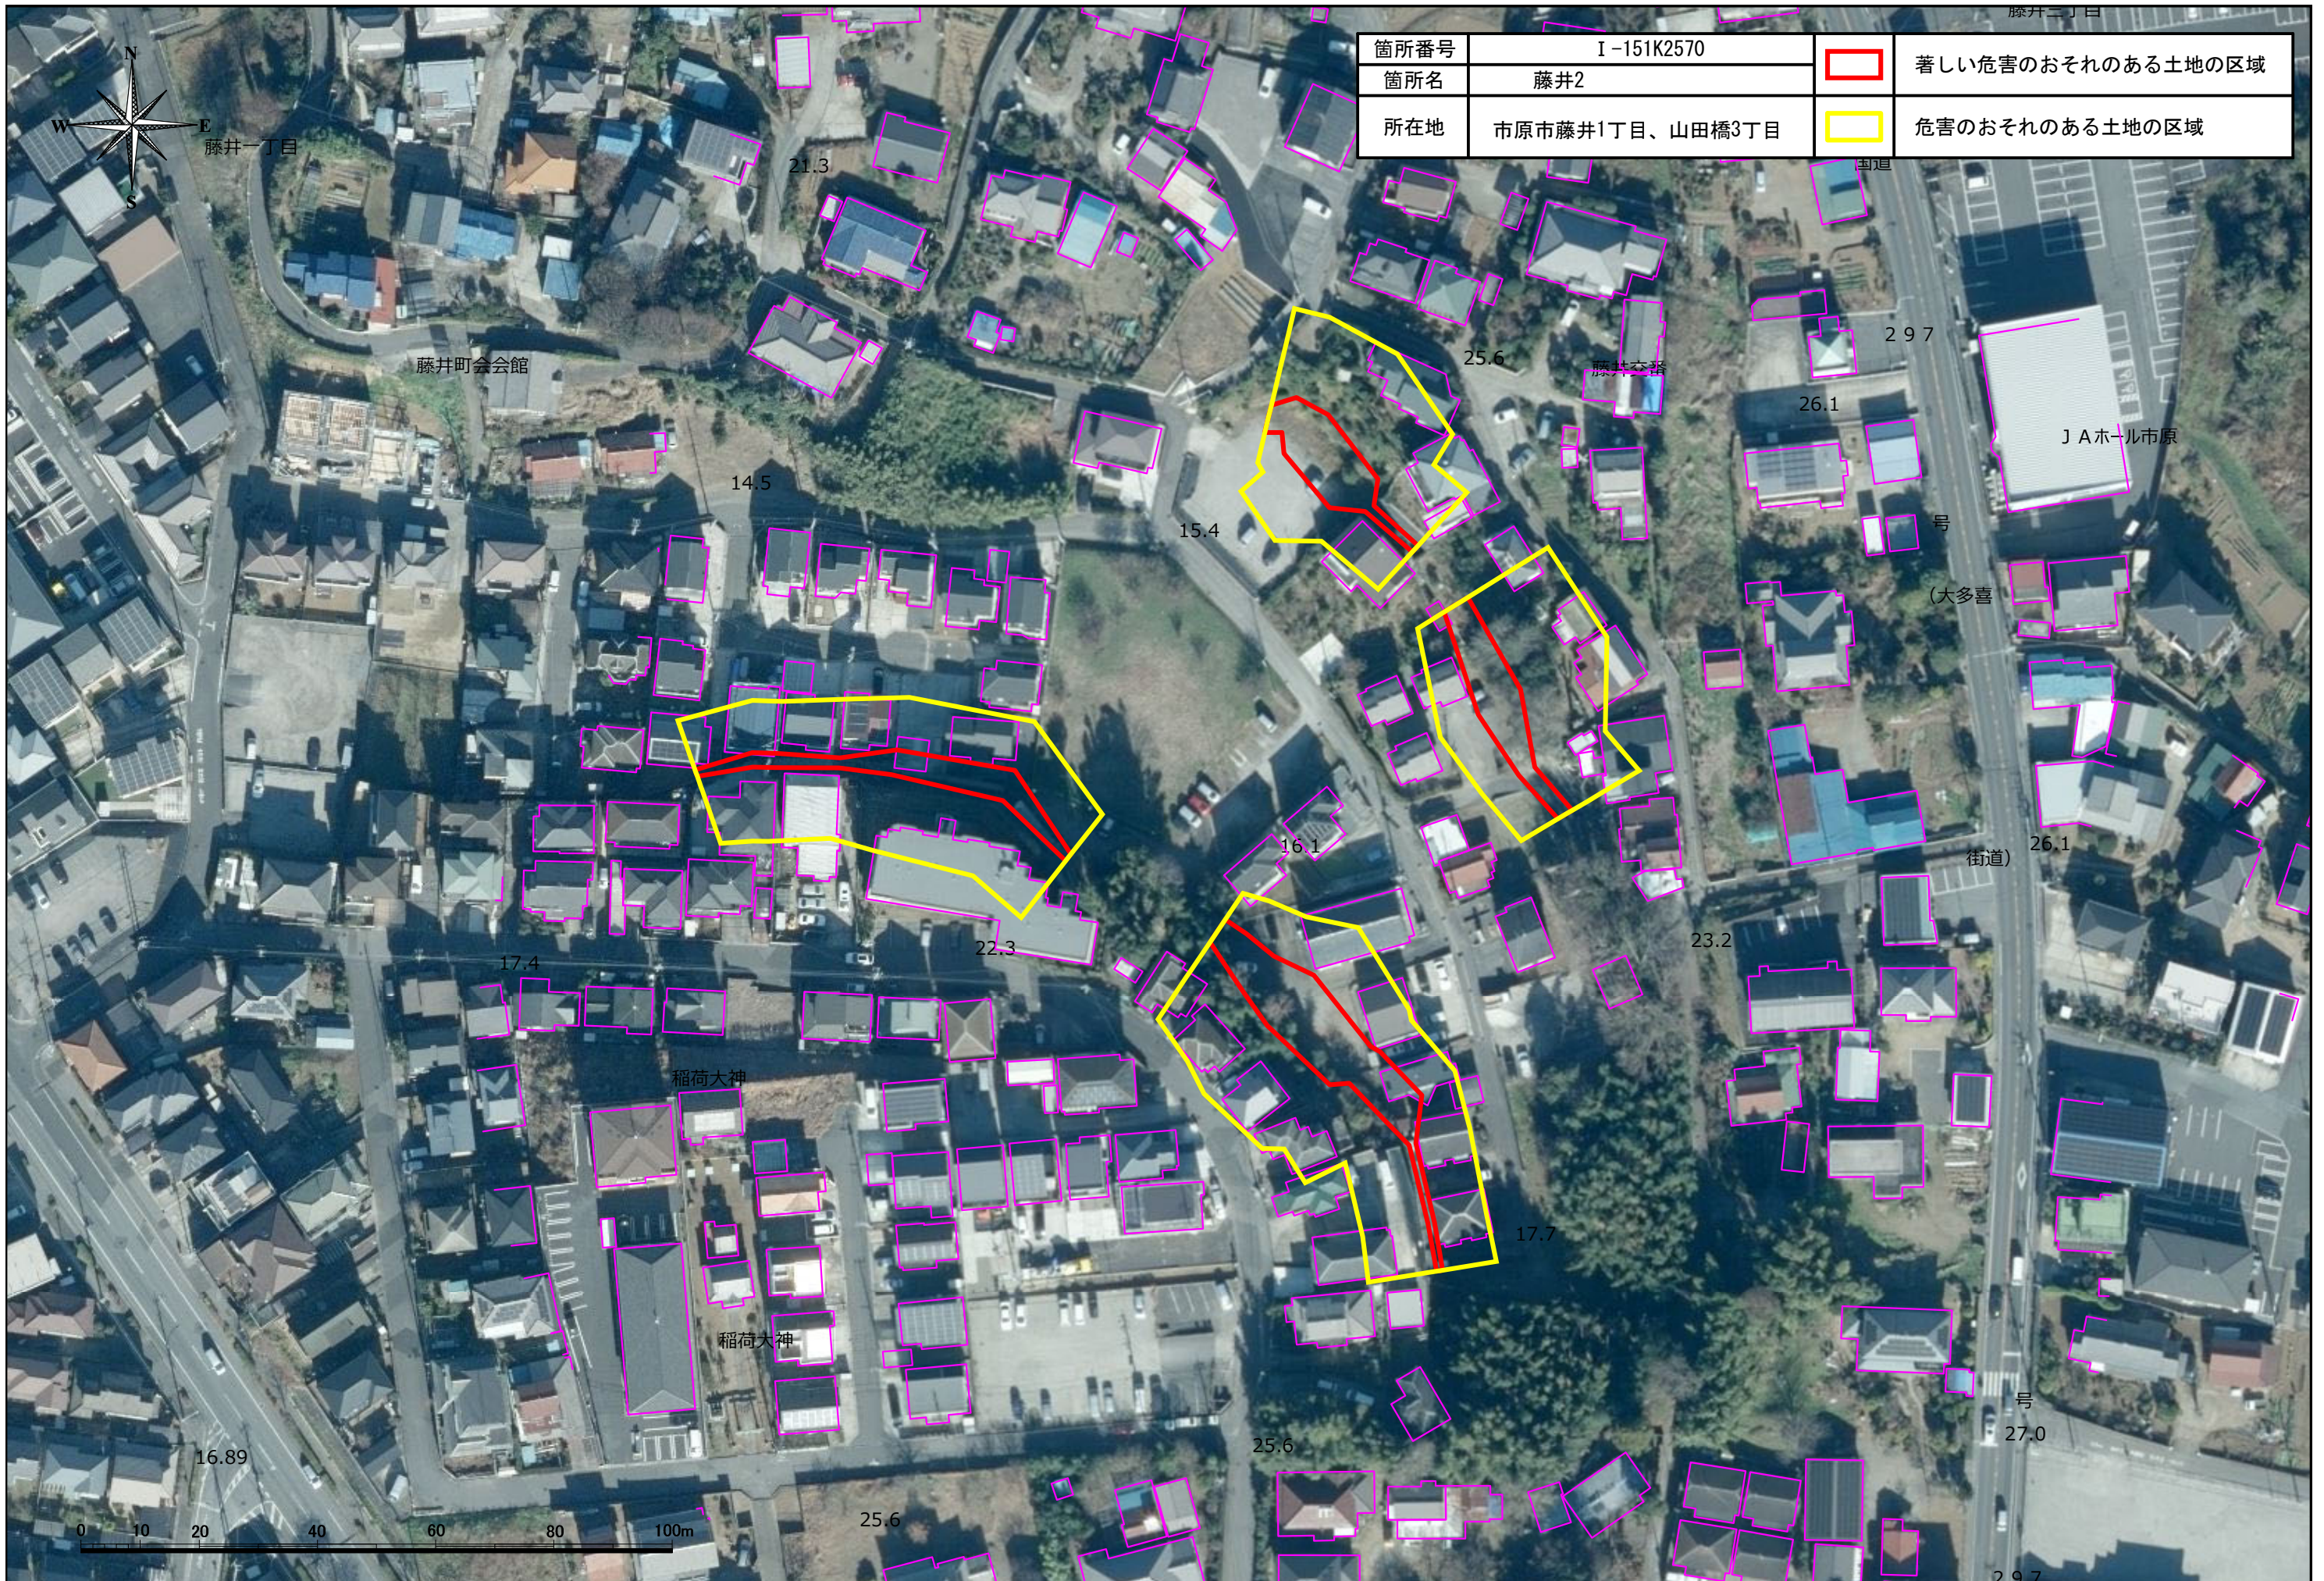

箇所番号	I-151K2570		著しい危害のおそれのある土地の区域
箇所名	藤井2		
所在地	市原市藤井1丁目、山田橋3丁目		危害のおそれのある土地の区域

藤井町会会館

藤井交番

J Aホール市原

稲荷大神

稲荷大神

箇所番号	I-151K2570		著しい危害のおそれのある土地の区域
箇所名	藤井2		危害のおそれのある土地の区域
所在地	市原市藤井1丁目、山田橋3丁目		

藤井一丁目

J Aホール市原

(大多喜

街道)

26.1

17.4

22.3

16.1

23.2

稲荷大神

稲荷大神

17.7

16.89

25.6

27.0

25.6

29.7