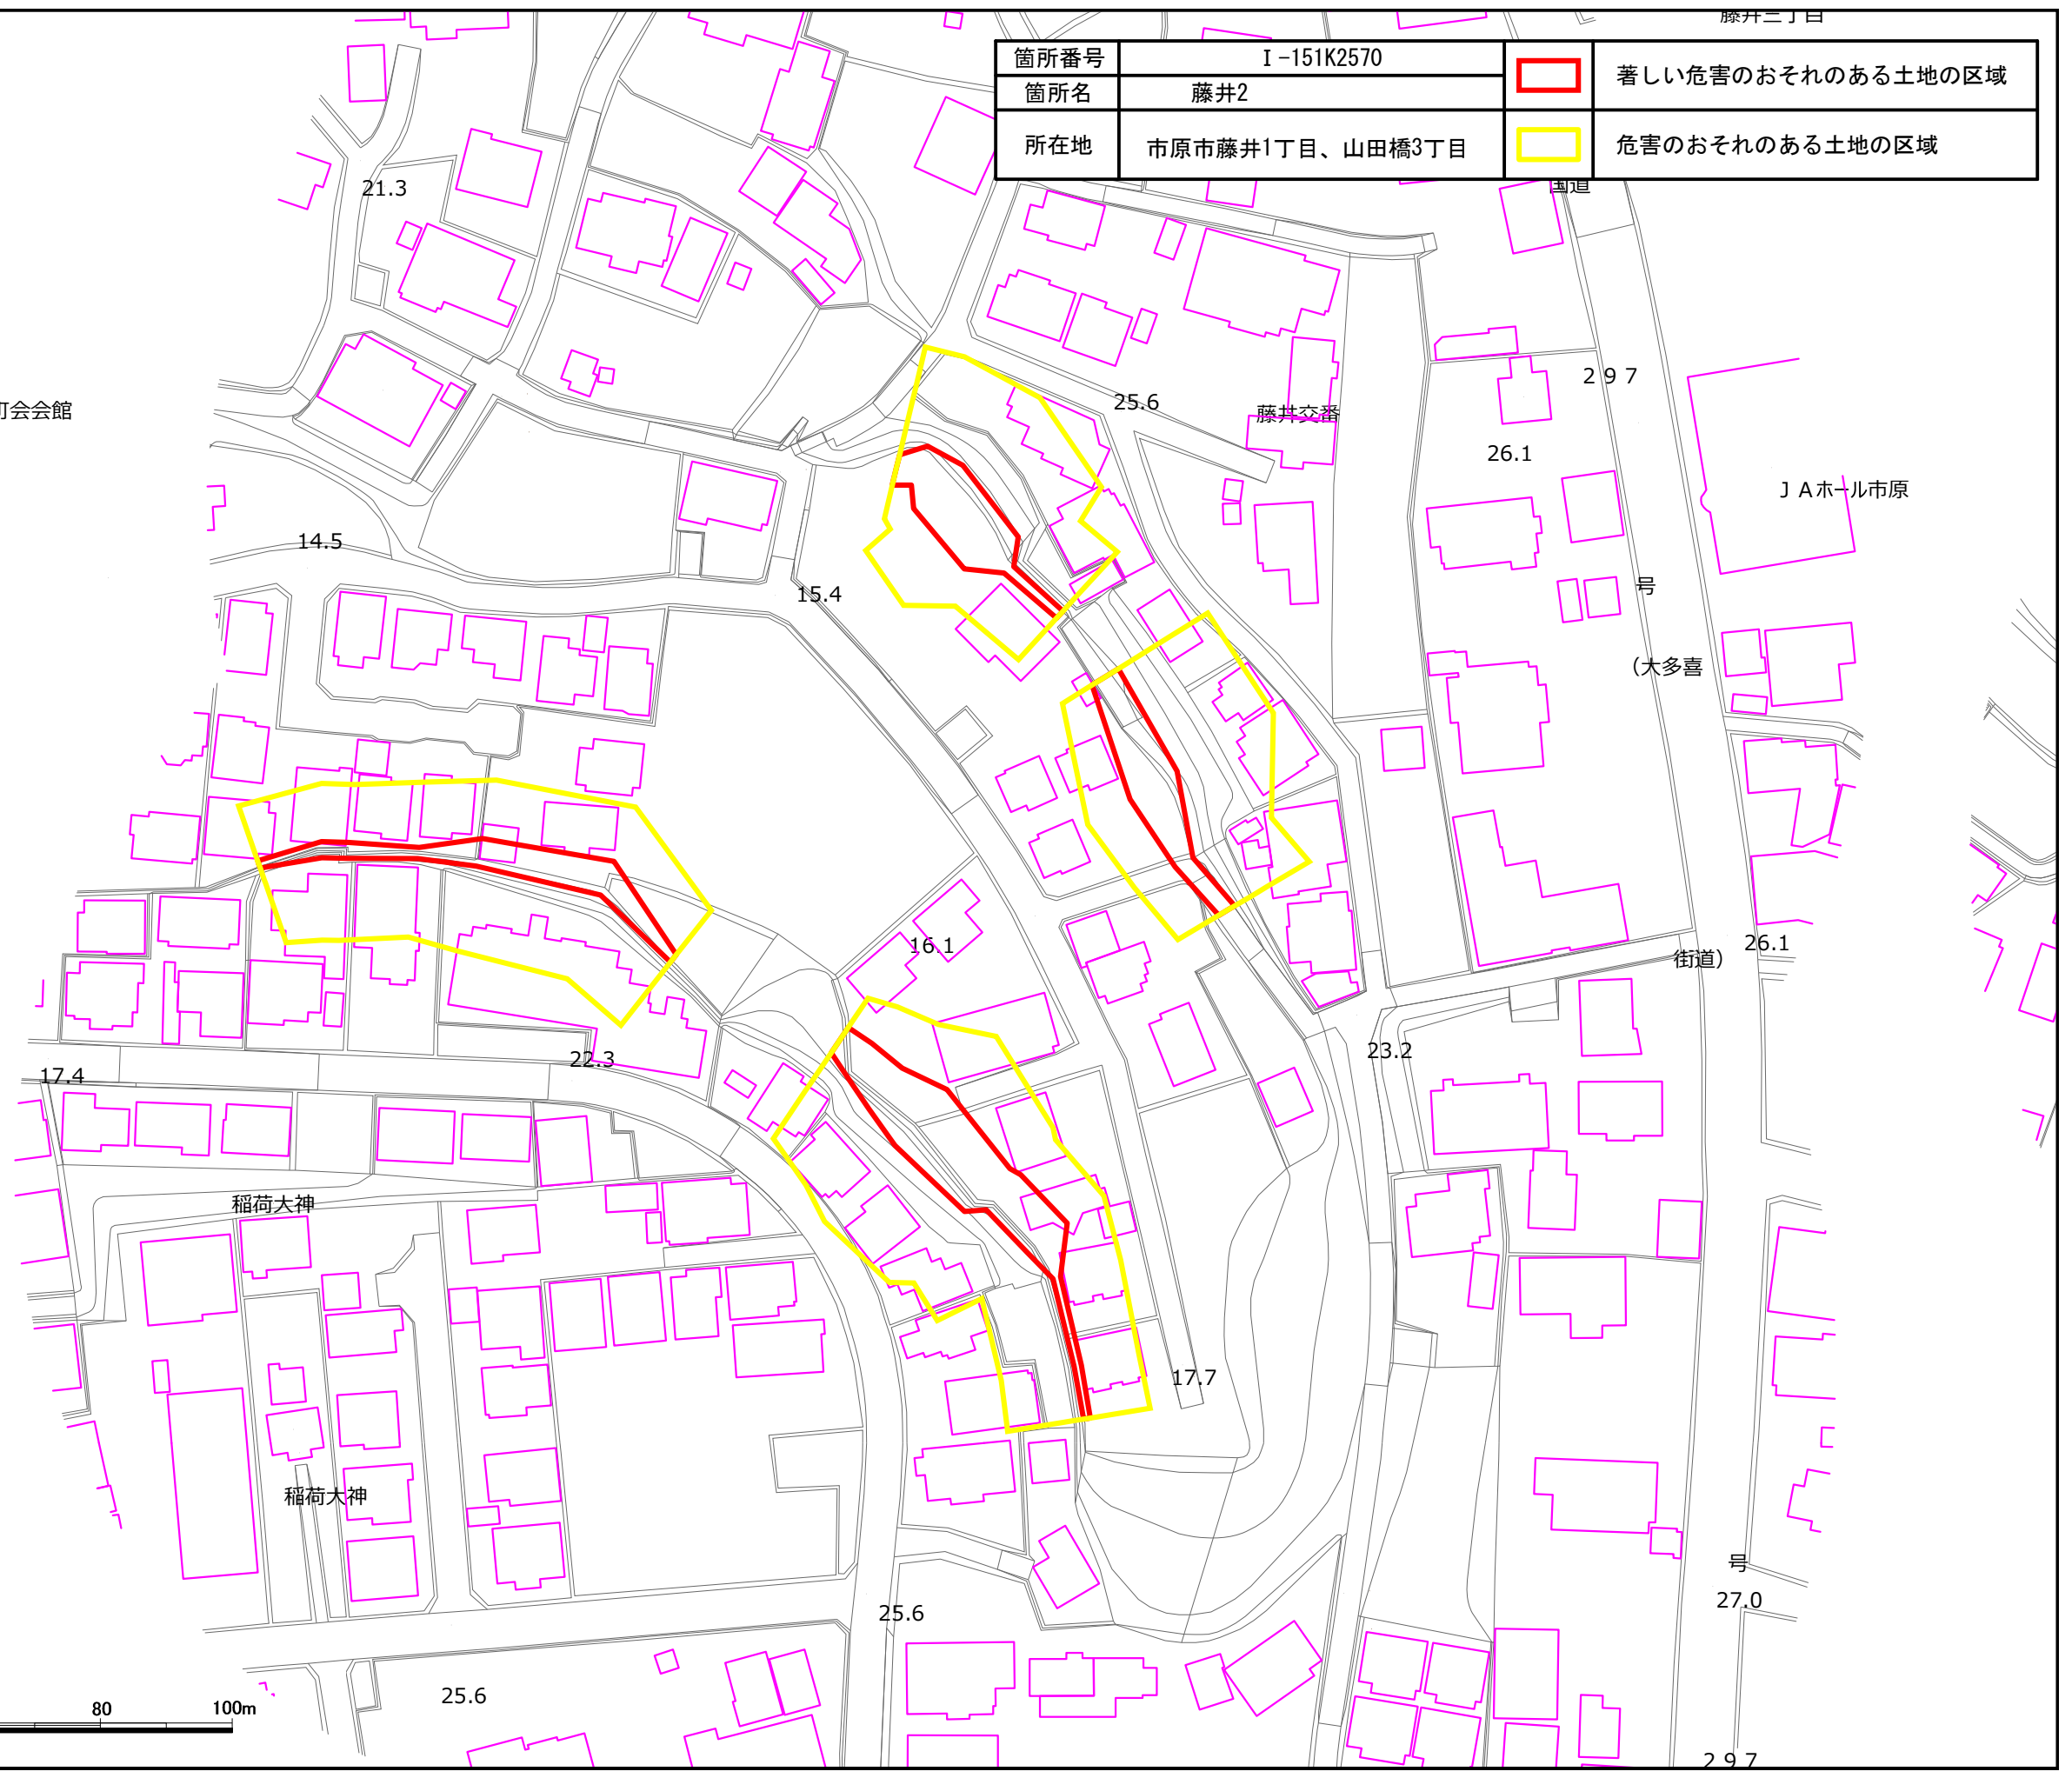

箇所番号	I-151K2570		著しい危害のおそれのある土地の区域
箇所名	藤井2		
所在地	市原市藤井1丁目、山田橋3丁目		危害のおそれのある土地の区域

藤井町会会館

藤井交番

J Aホール市原

稲荷大神

稲荷大神

箇所番号	I-151K2570		著しい危害のおそれのある土地の区域
箇所名	藤井2		危害のおそれのある土地の区域
所在地	市原市藤井1丁目、山田橋3丁目		

藤井一丁目