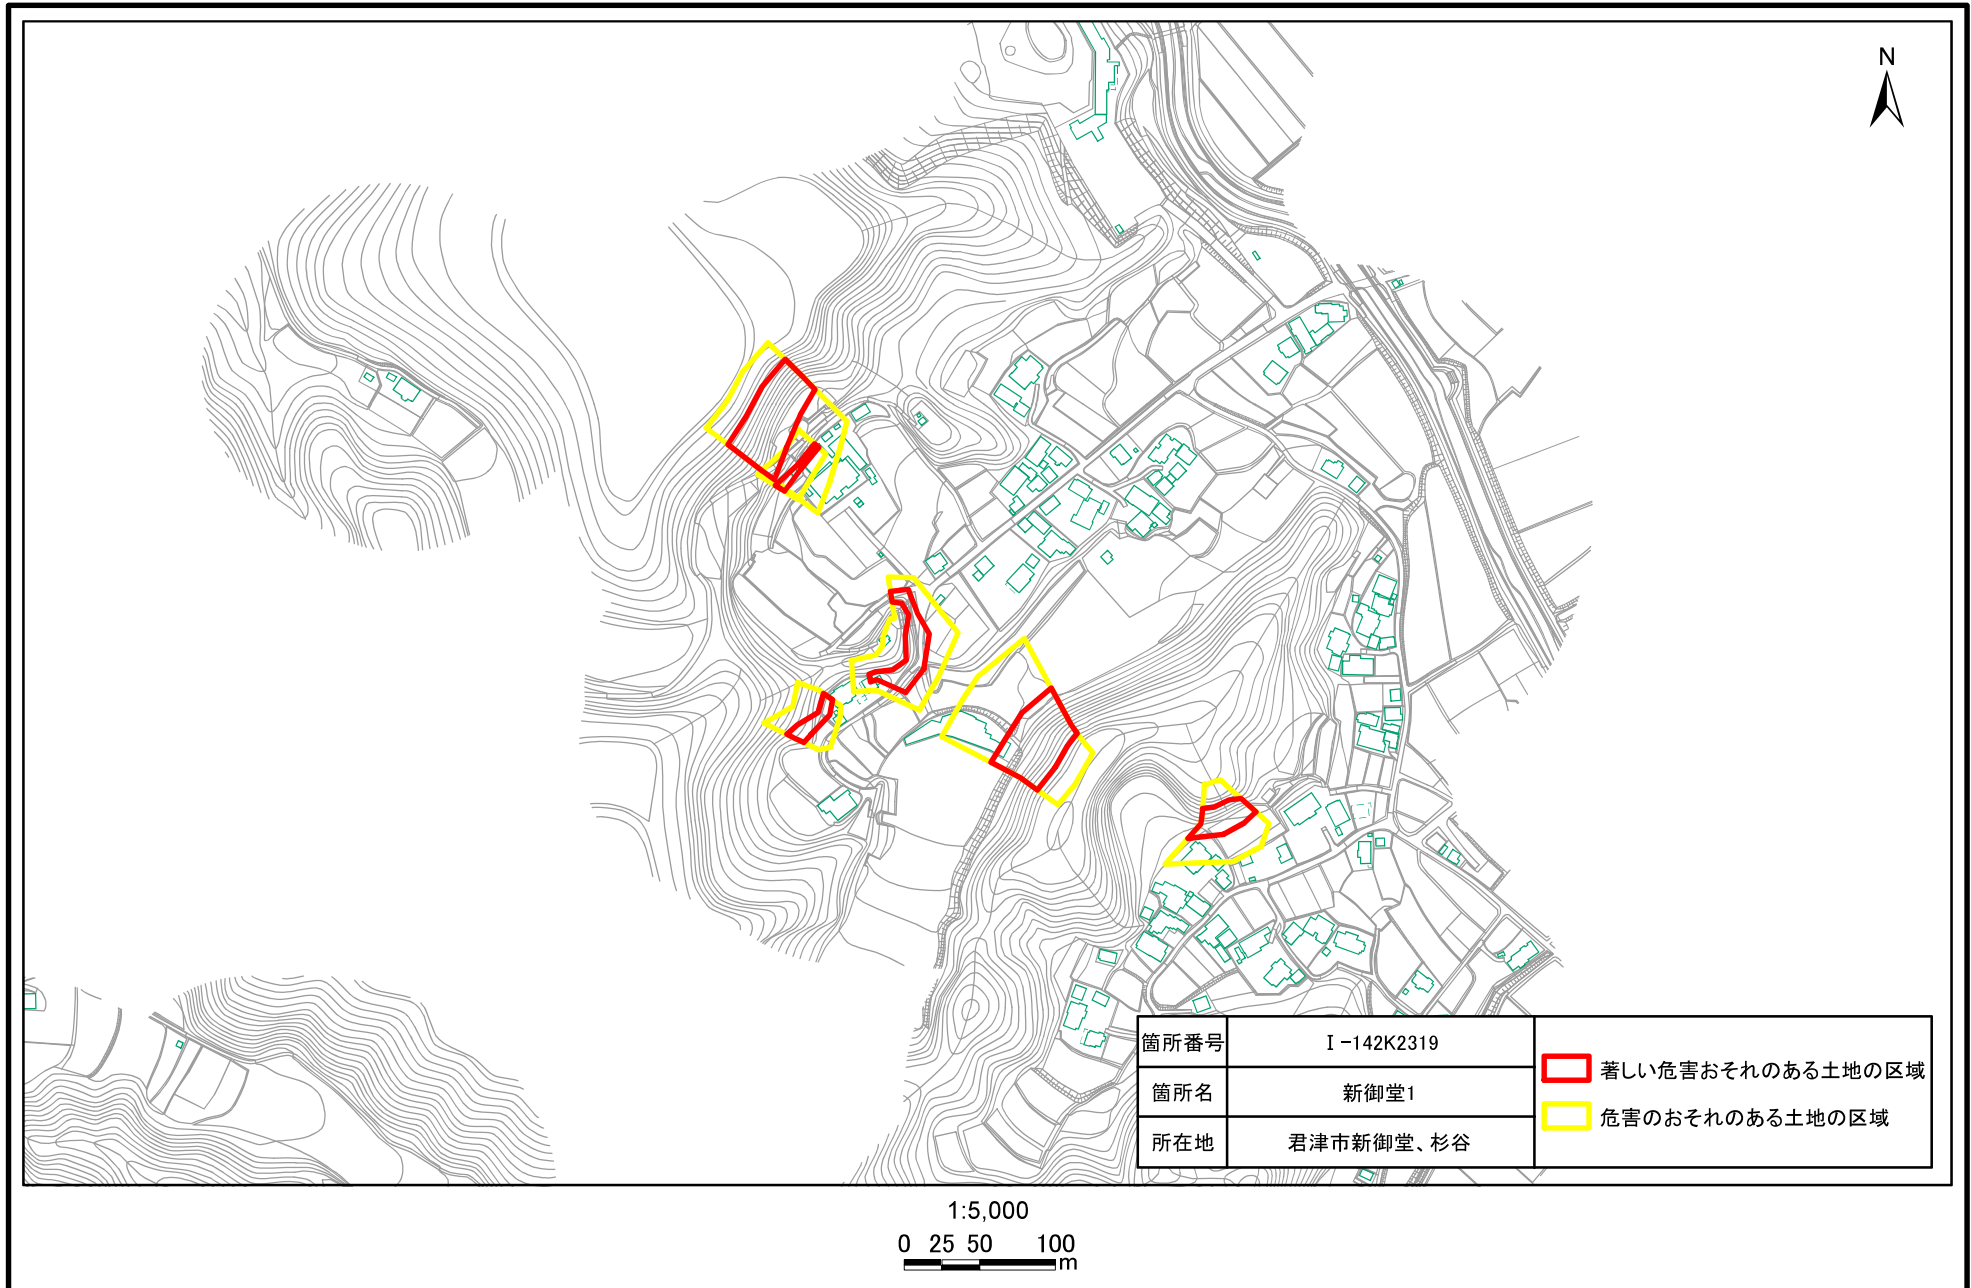

# 土砂災害警戒区域・特別警戒区域(急傾斜地の崩壊)新御堂、杉谷