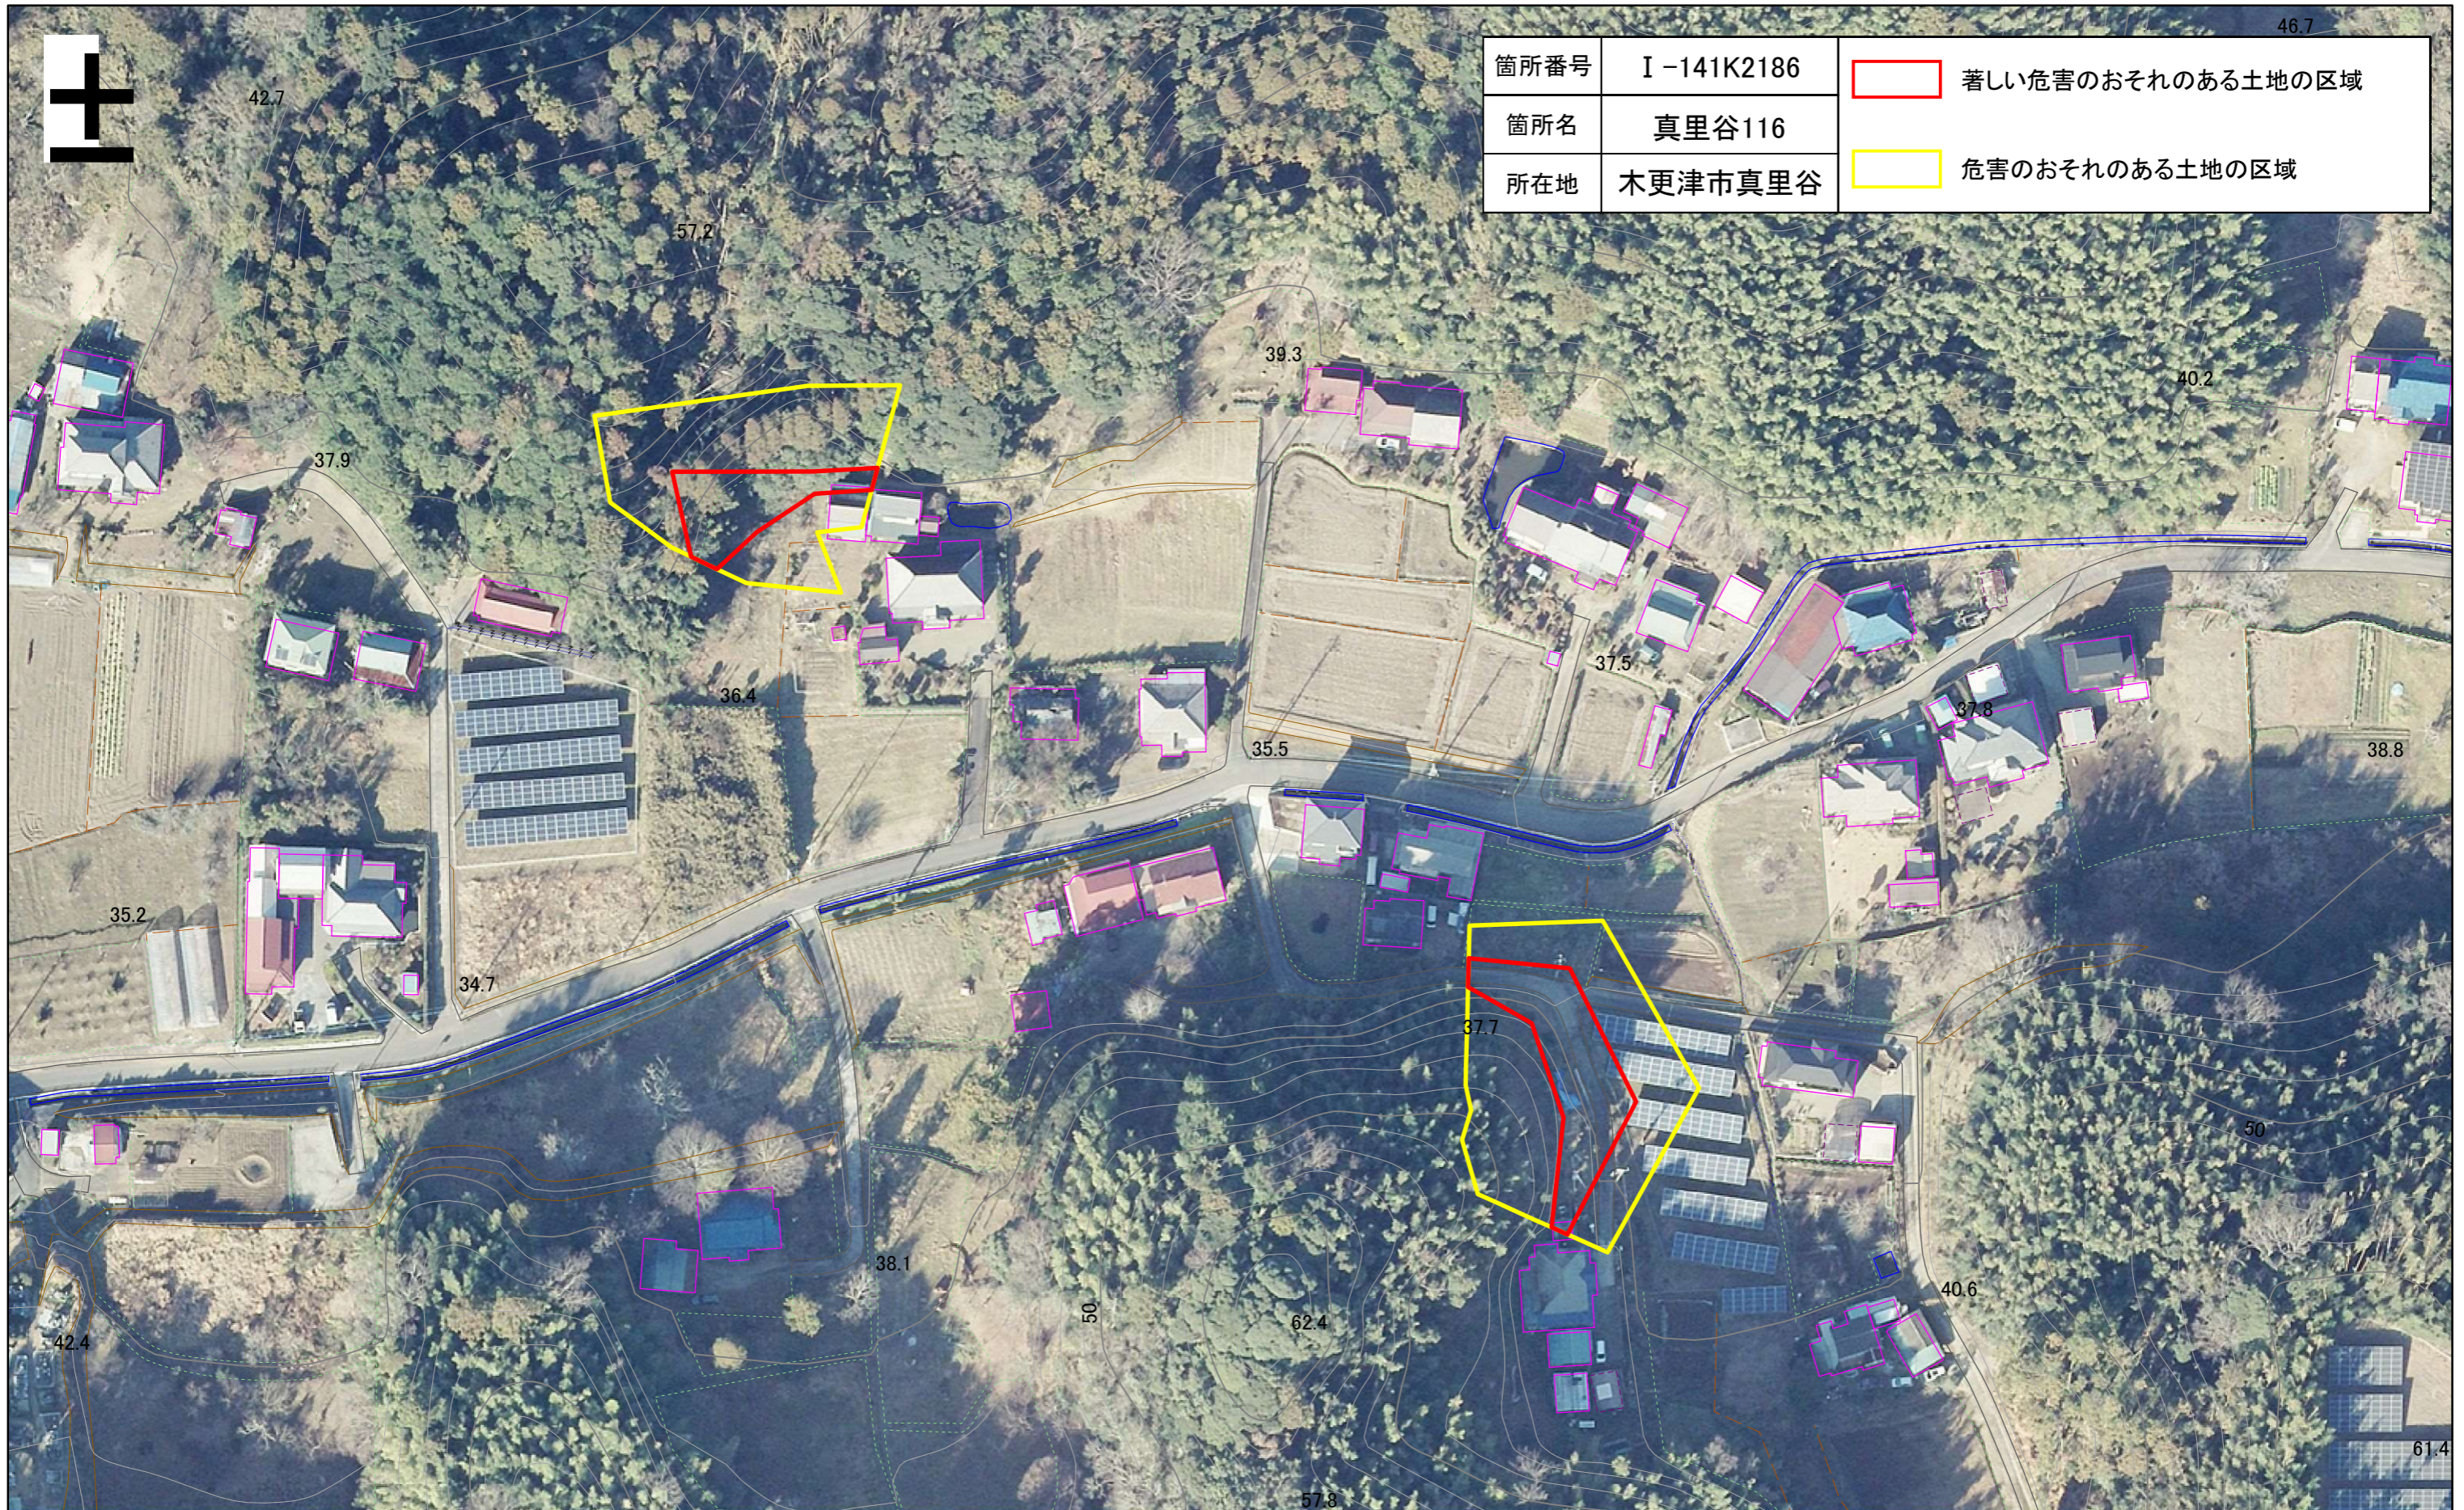

箇所番号	I-141K2186	 著しい危害のおそれのある土地の区域
箇所名	真里谷116	 危害のおそれのある土地の区域
所在地	木更津市真里谷	

# 土砂災害警戒区域・特別警戒区域図(急傾斜地の崩壊) 真里谷地区

箇所番号	I-141K2186	<span style="border: 2px solid red; display: inline-block; width: 20px; height: 10px;"></span> 著しい危害のおそれのある土地の区域
箇所名	真里谷116	<span style="border: 2px solid yellow; display: inline-block; width: 20px; height: 10px;"></span> 危害のおそれのある土地の区域
所在地	木更津市真里谷	