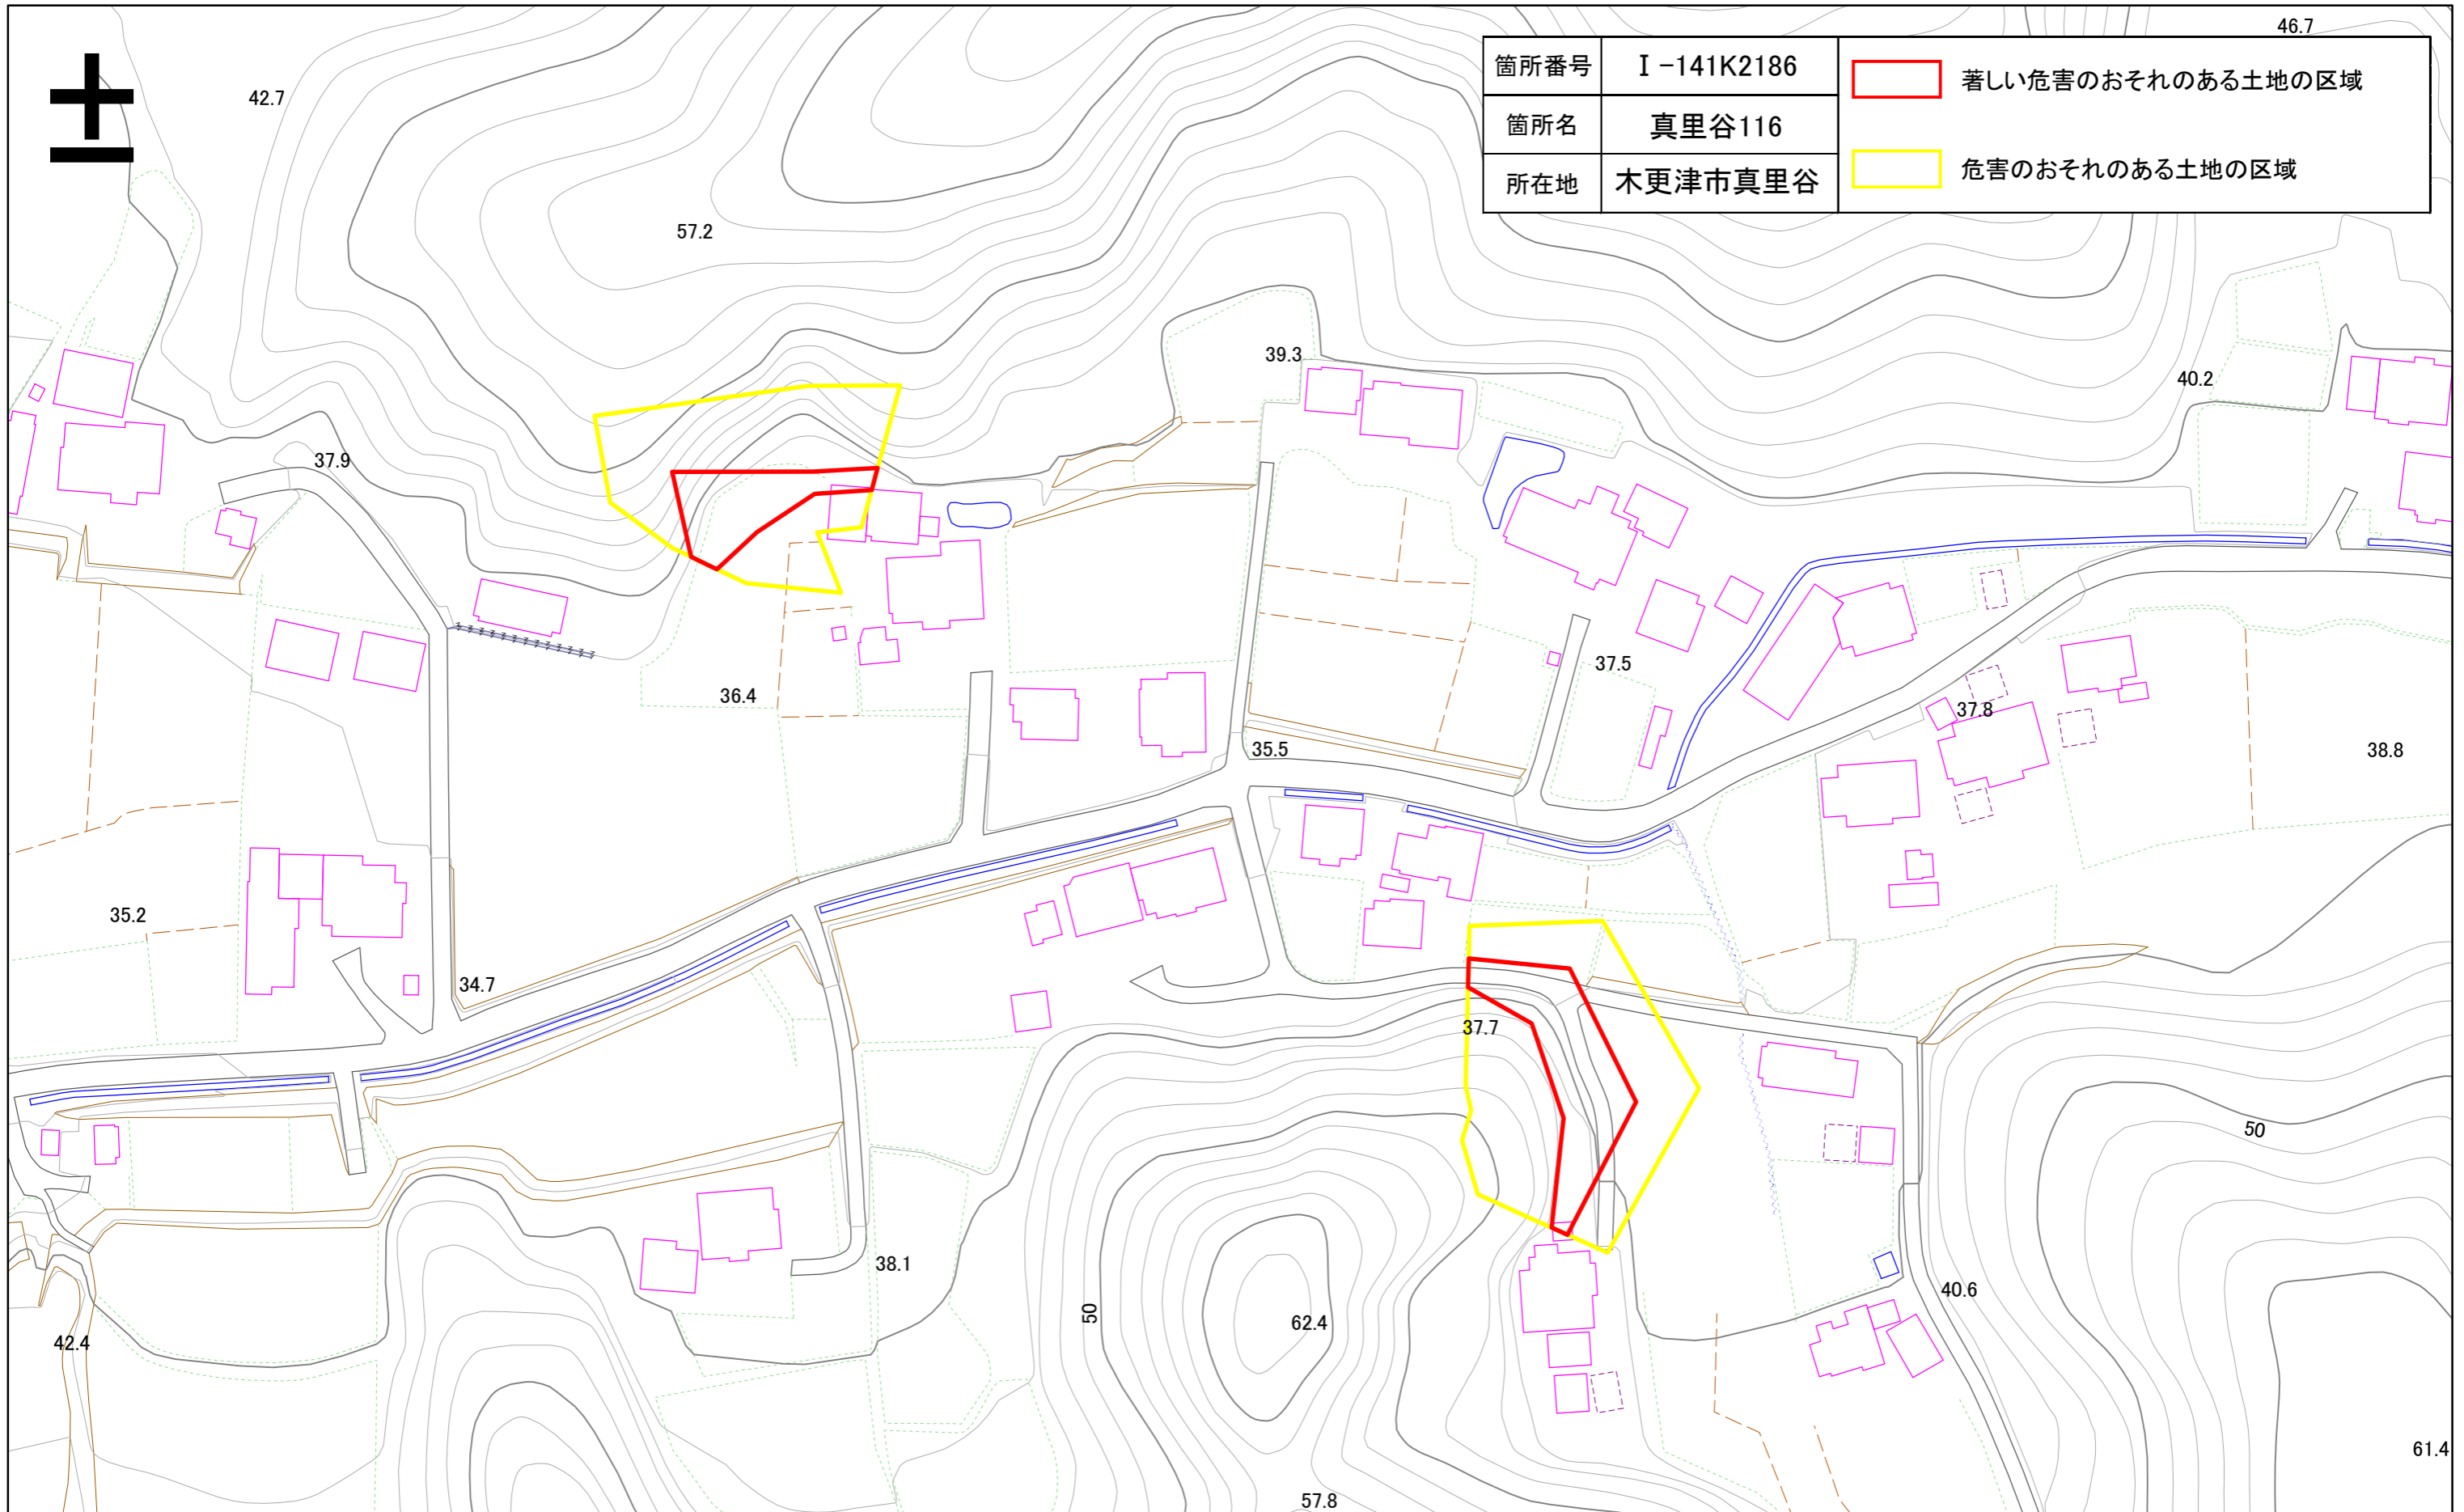

箇所番号	I-141K2186	 著しい危害のおそれのある土地の区域
箇所名	真里谷116	 危害のおそれのある土地の区域
所在地	木更津市真里谷	

# 土砂災害警戒区域・特別警戒区域図(急傾斜地の崩壊) 真里谷地区

箇所番号	I-141K2186	<span style="border: 2px solid red; display: inline-block; width: 20px; height: 10px;"></span> 著しい危害のおそれのある土地の区域
箇所名	真里谷116	<span style="border: 2px solid yellow; display: inline-block; width: 20px; height: 10px;"></span> 危害のおそれのある土地の区域
所在地	木更津市真里谷	