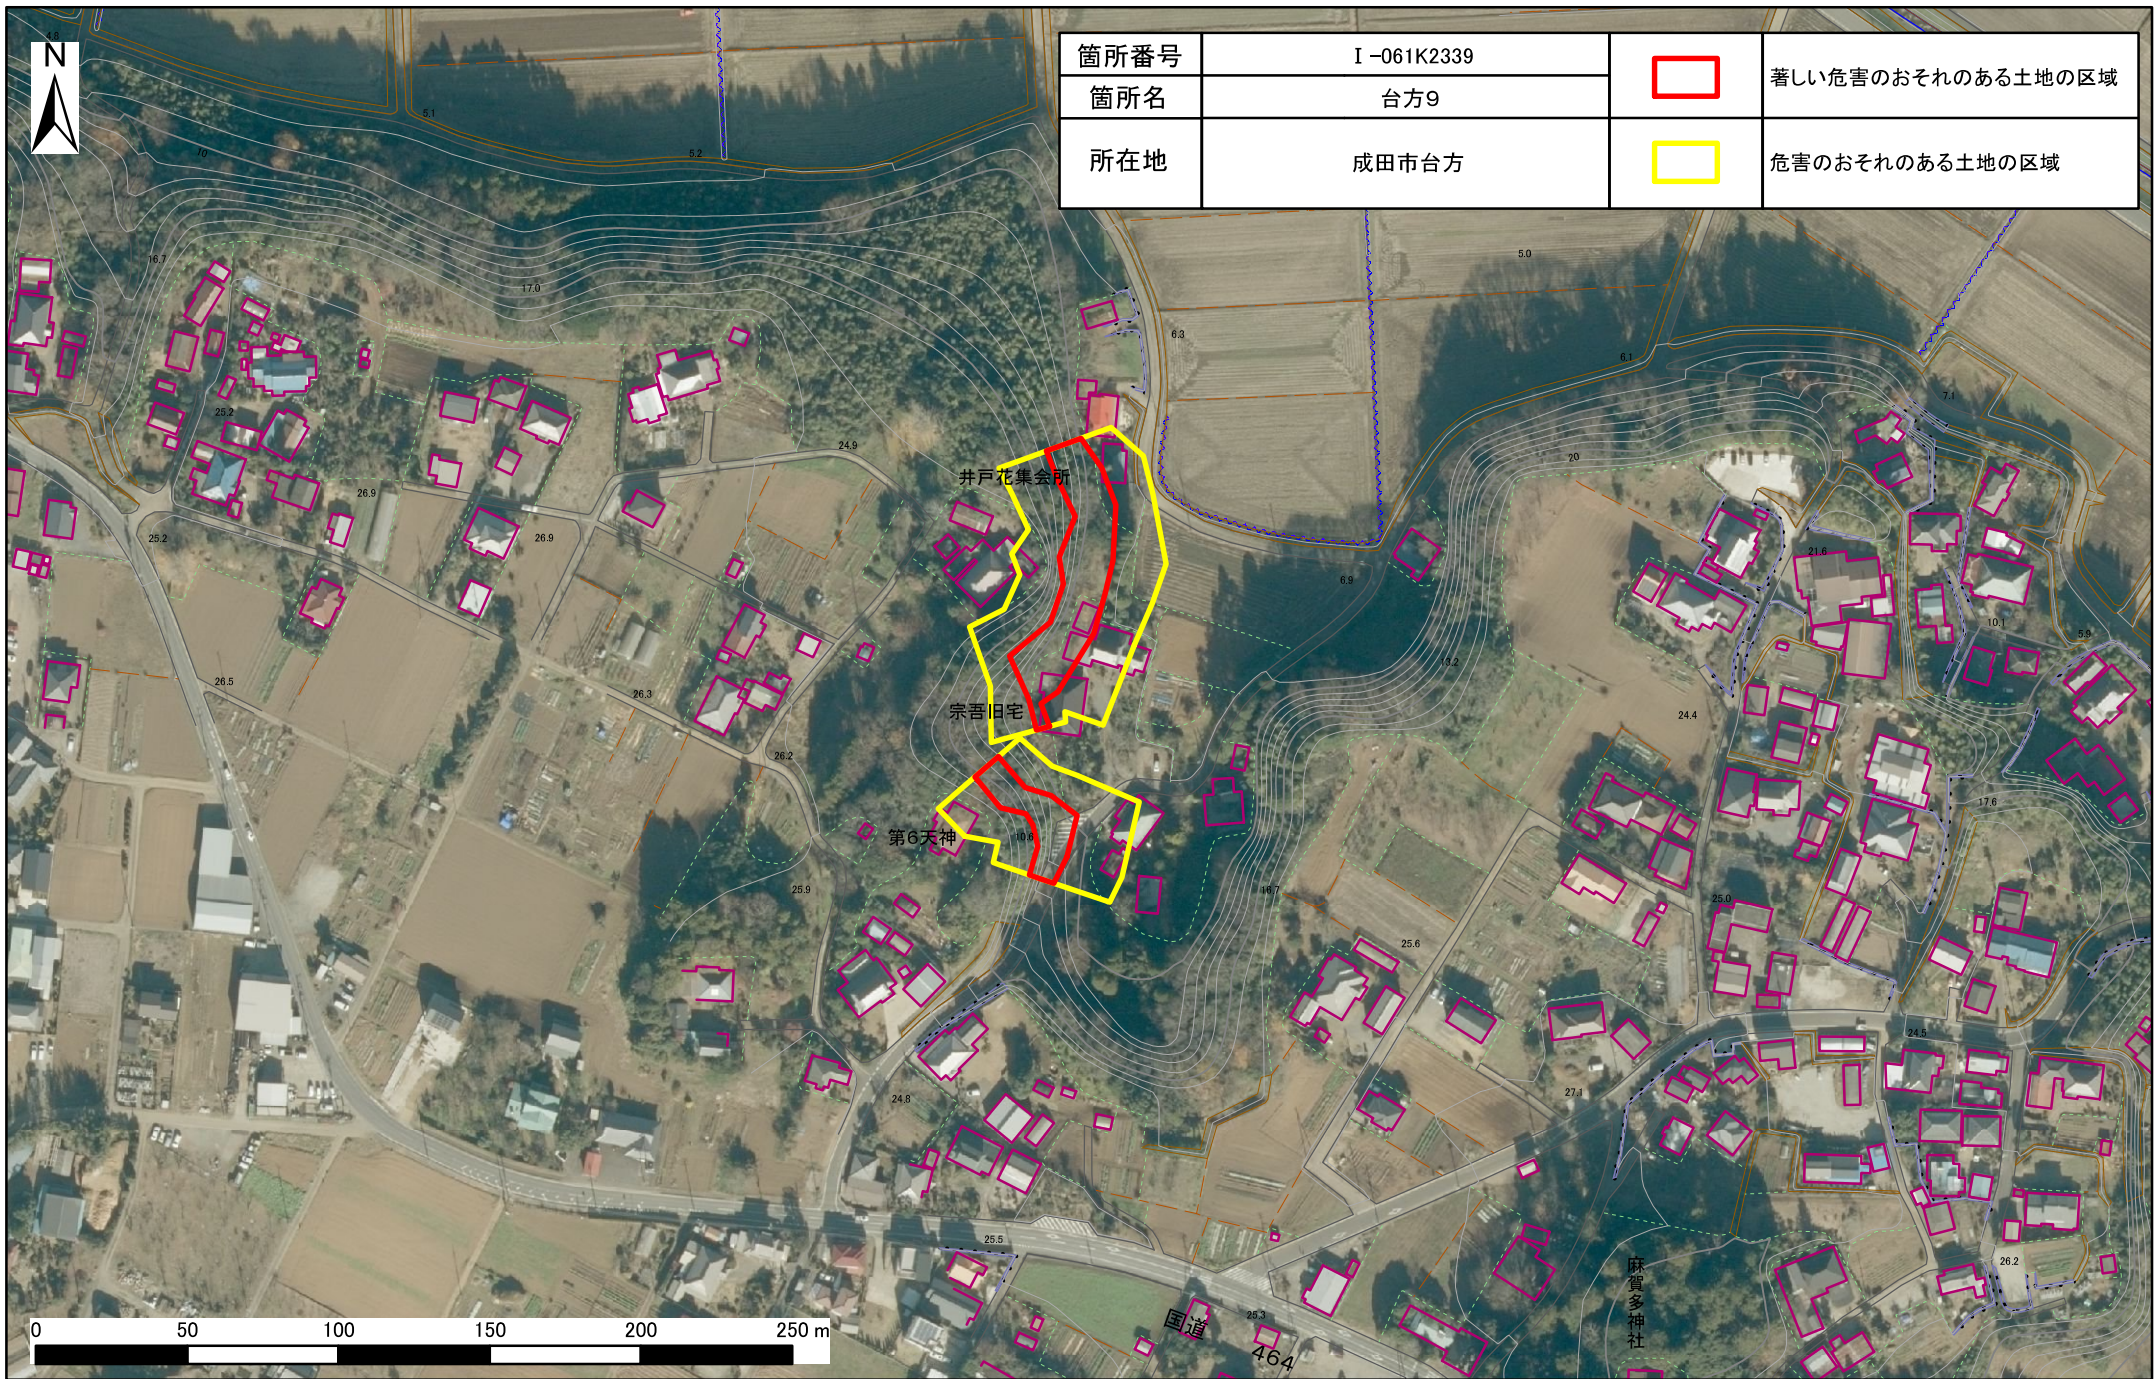

土砂災害警戒区域・特別警戒区域図(急傾斜地の崩壊) 台方地区

箇所番号	I-061K2339	 著しい危害のおそれのある土地の区域
箇所名	台方9	
所在地	成田市台方	 危害のおそれのある土地の区域

土砂災害警戒区域・特別警戒区域図(急傾斜地の崩壊) 台方地区

箇所番号	I-061K2339	 著しい危害のおそれのある土地の区域
箇所名	台方9	
所在地	成田市台方	 危害のおそれのある土地の区域