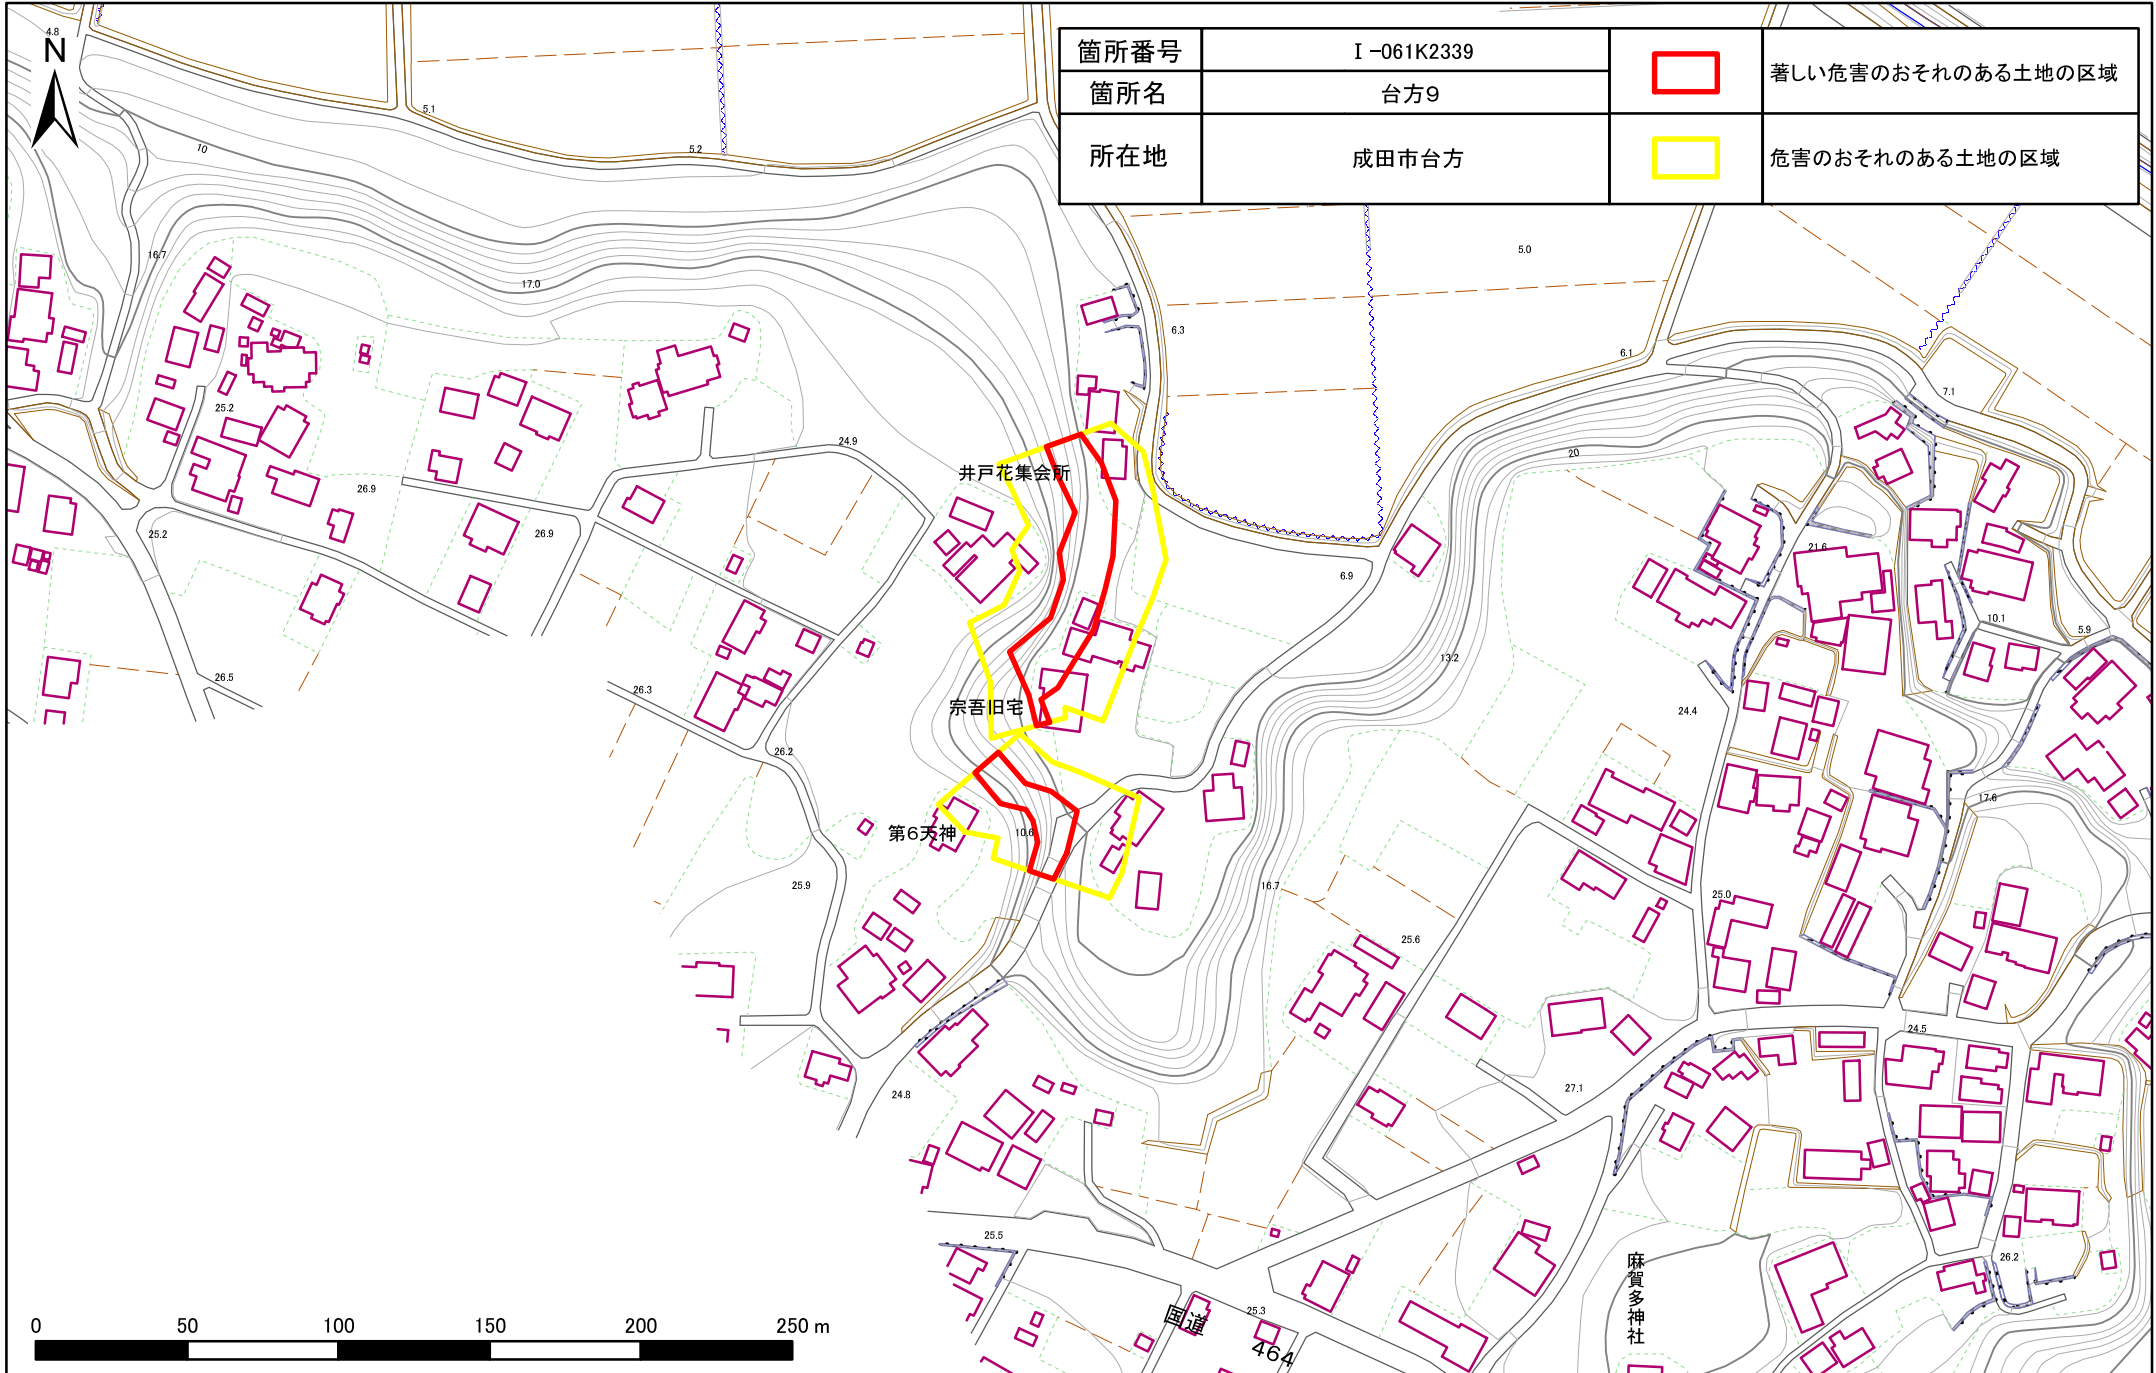

土砂災害警戒区域・特別警戒区域図(急傾斜地の崩壊) 台方地区

箇所番号	I-061K2339	 著しい危害のおそれのある土地の区域
箇所名	台方9	
所在地	成田市台方	 危害のおそれのある土地の区域

土砂災害警戒区域・特別警戒区域図(急傾斜地の崩壊) 台方地区

箇所番号	I-061K2339	 著しい危害のおそれのある土地の区域
箇所名	台方9	
所在地	成田市台方	 危害のおそれのある土地の区域