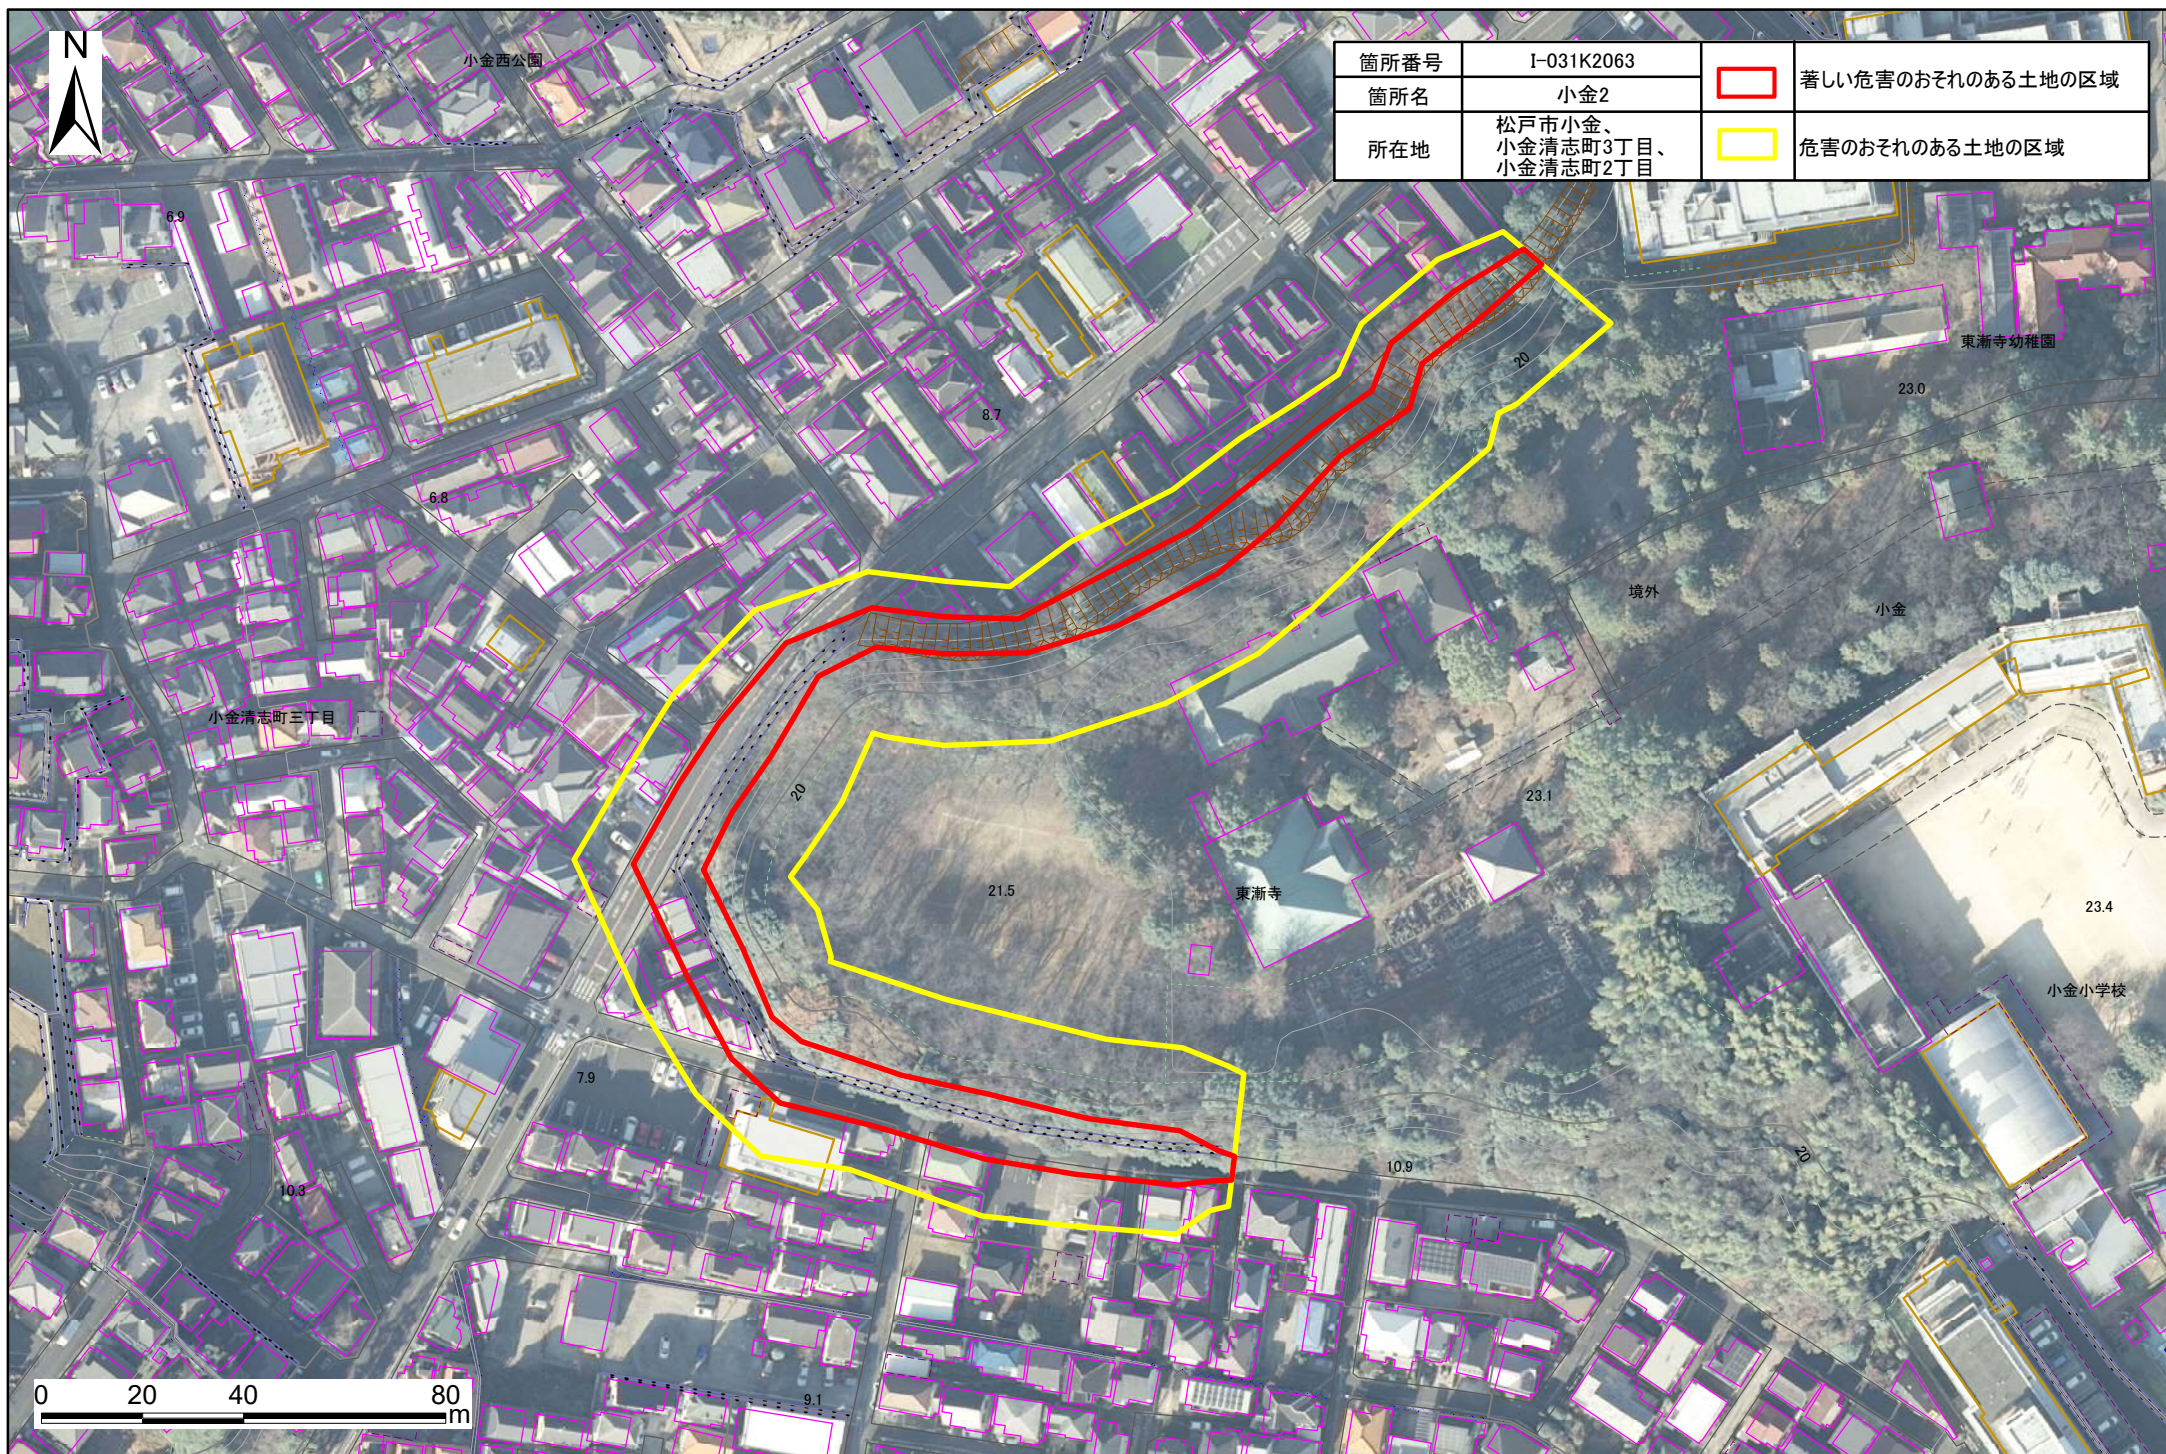

# 土砂災害警戒区域・特別警戒区域図(急傾斜地の崩壊) 小金地区

箇所番号	I-031K2063	 著しい危害のおそれのある土地の区域
箇所名	小金2	
所在地	松戸市小金、 小金清志町3丁目、 小金清志町2丁目	 危害のおそれのある土地の区域

箇所番号	I-031K2063		著しい危害のおそれのある土地の区域
箇所名	小金2		危害のおそれのある土地の区域
所在地	松戸市小金、 小金清志町3丁目、 小金清志町2丁目		

小金西公園

東漸寺幼稚園

東漸寺

小金小学校

小金清志町三丁目

小金清志町二丁目

17.3

6.9

23.1

23.4

7.9

10.3

10.9

20

9.1