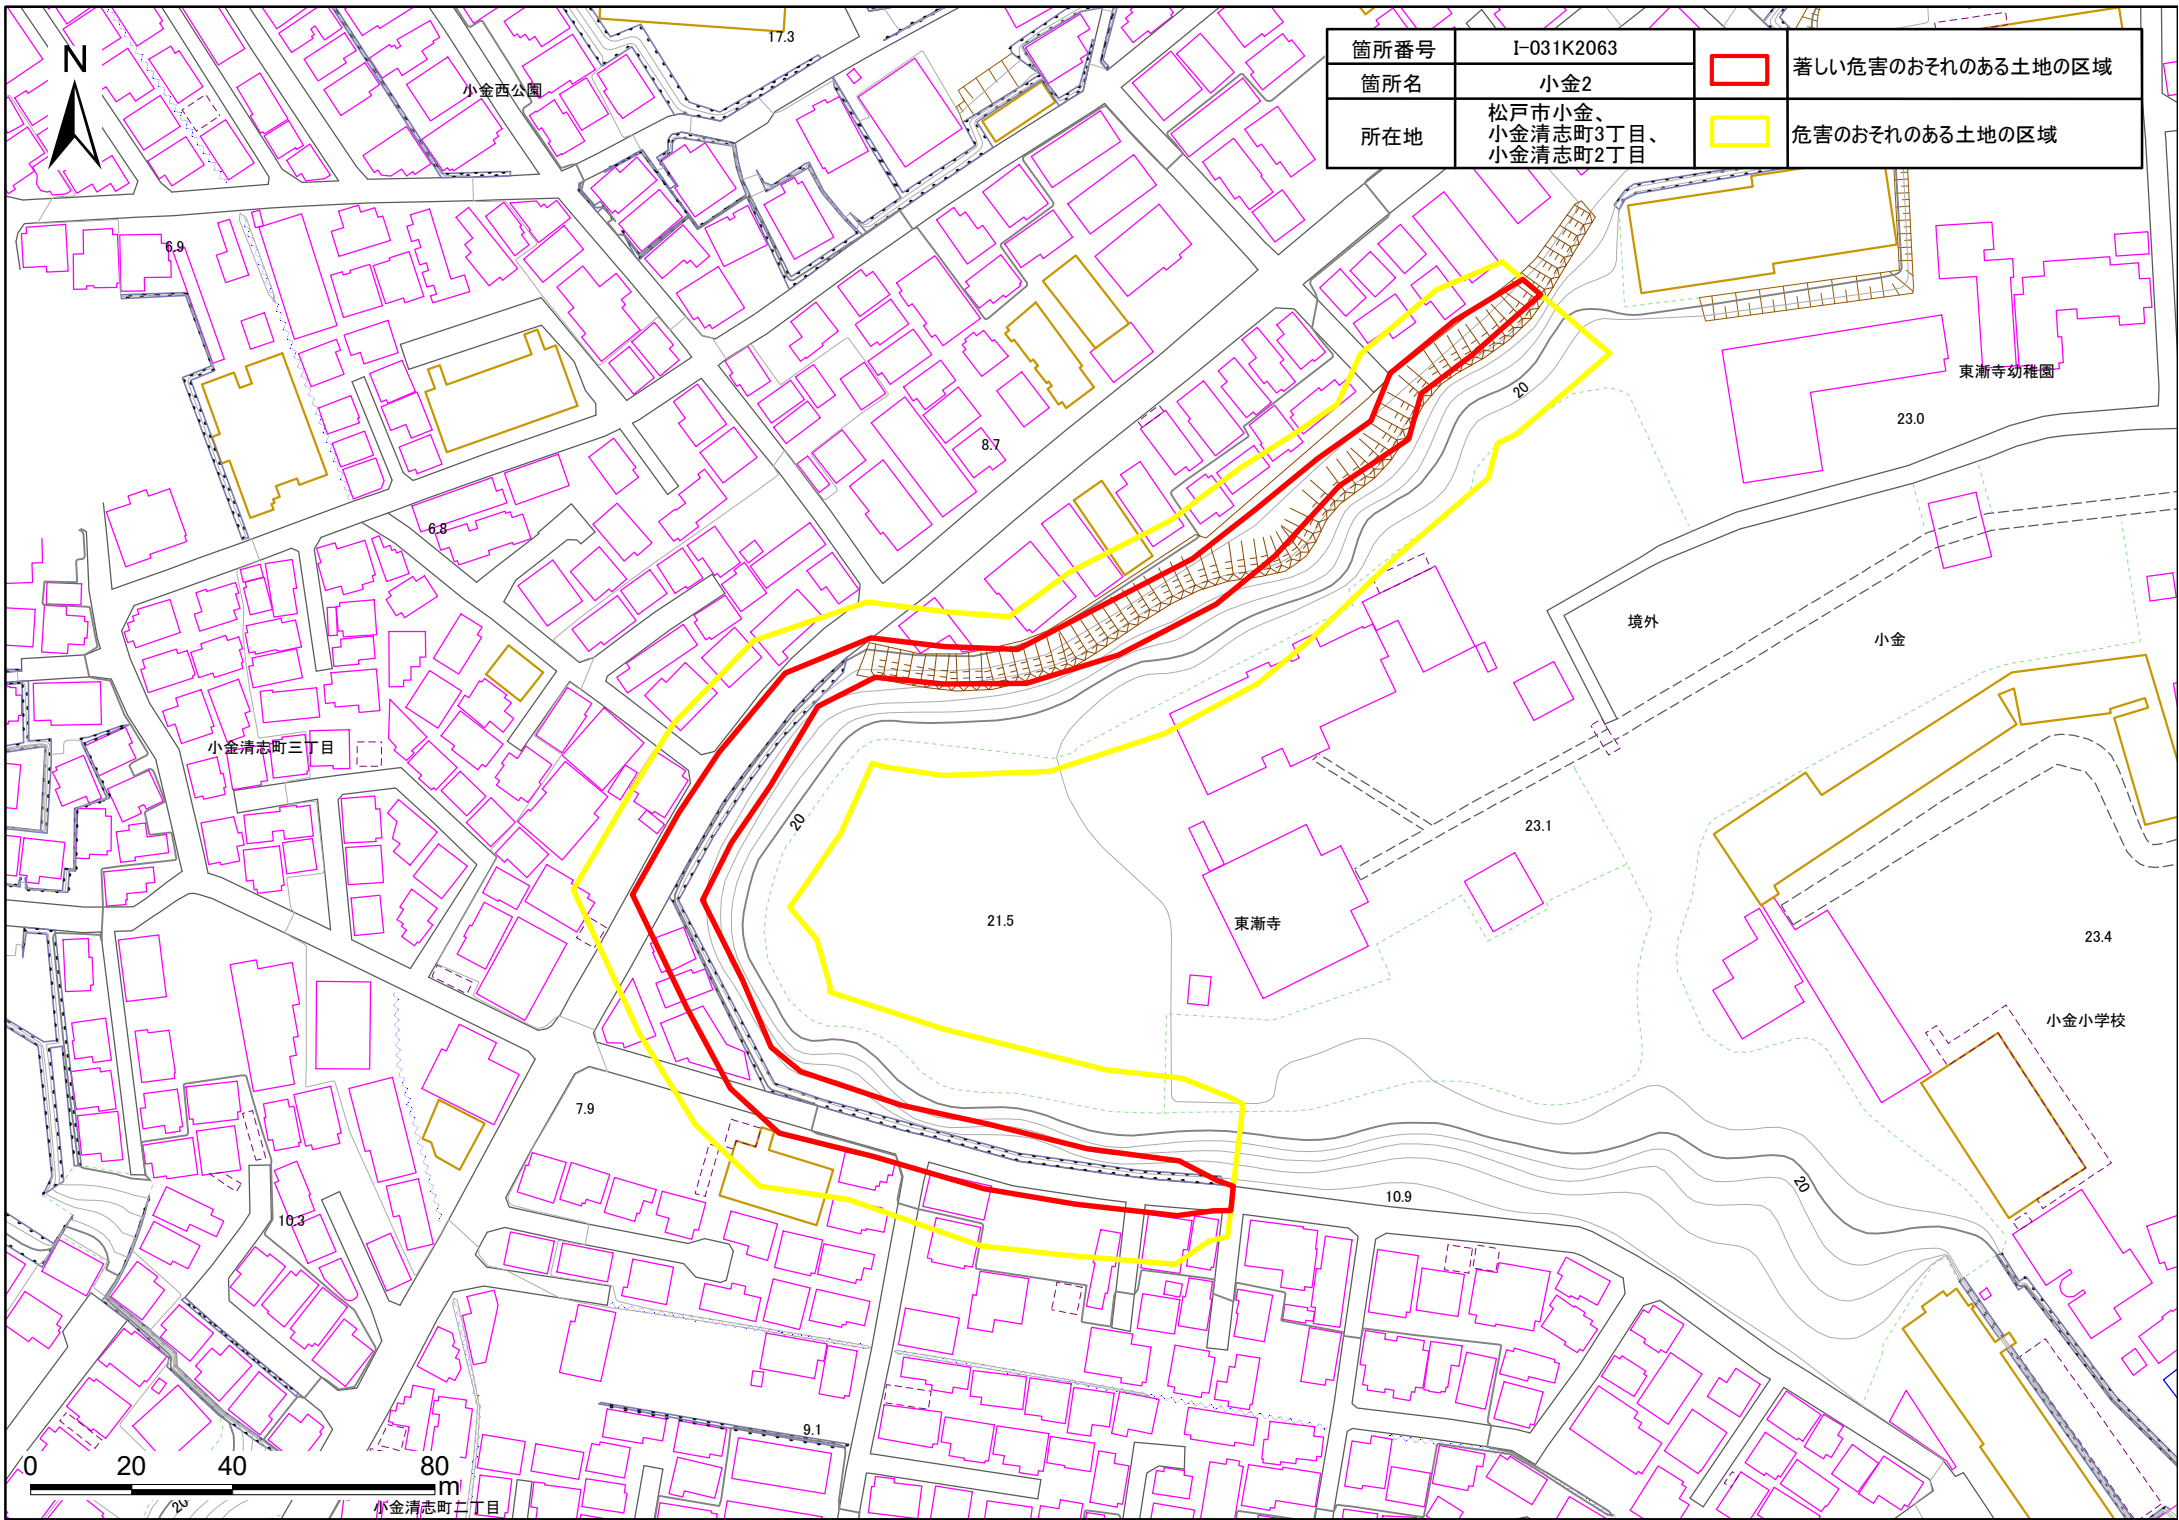

# 土砂災害警戒区域・特別警戒区域図(急傾斜地の崩壊) 小金地区

箇所番号	I-031K2063	 著しい危害のおそれのある土地の区域
箇所名	小金2	
所在地	松戸市小金、 小金清志町3丁目、 小金清志町2丁目	 危害のおそれのある土地の区域

箇所番号	I-031K2063		著しい危害のおそれのある土地の区域
箇所名	小金2		危害のおそれのある土地の区域
所在地	松戸市小金、 小金清志町3丁目、 小金清志町2丁目		

23.1

23.4

7.9

10.3

10.9

20

9.1