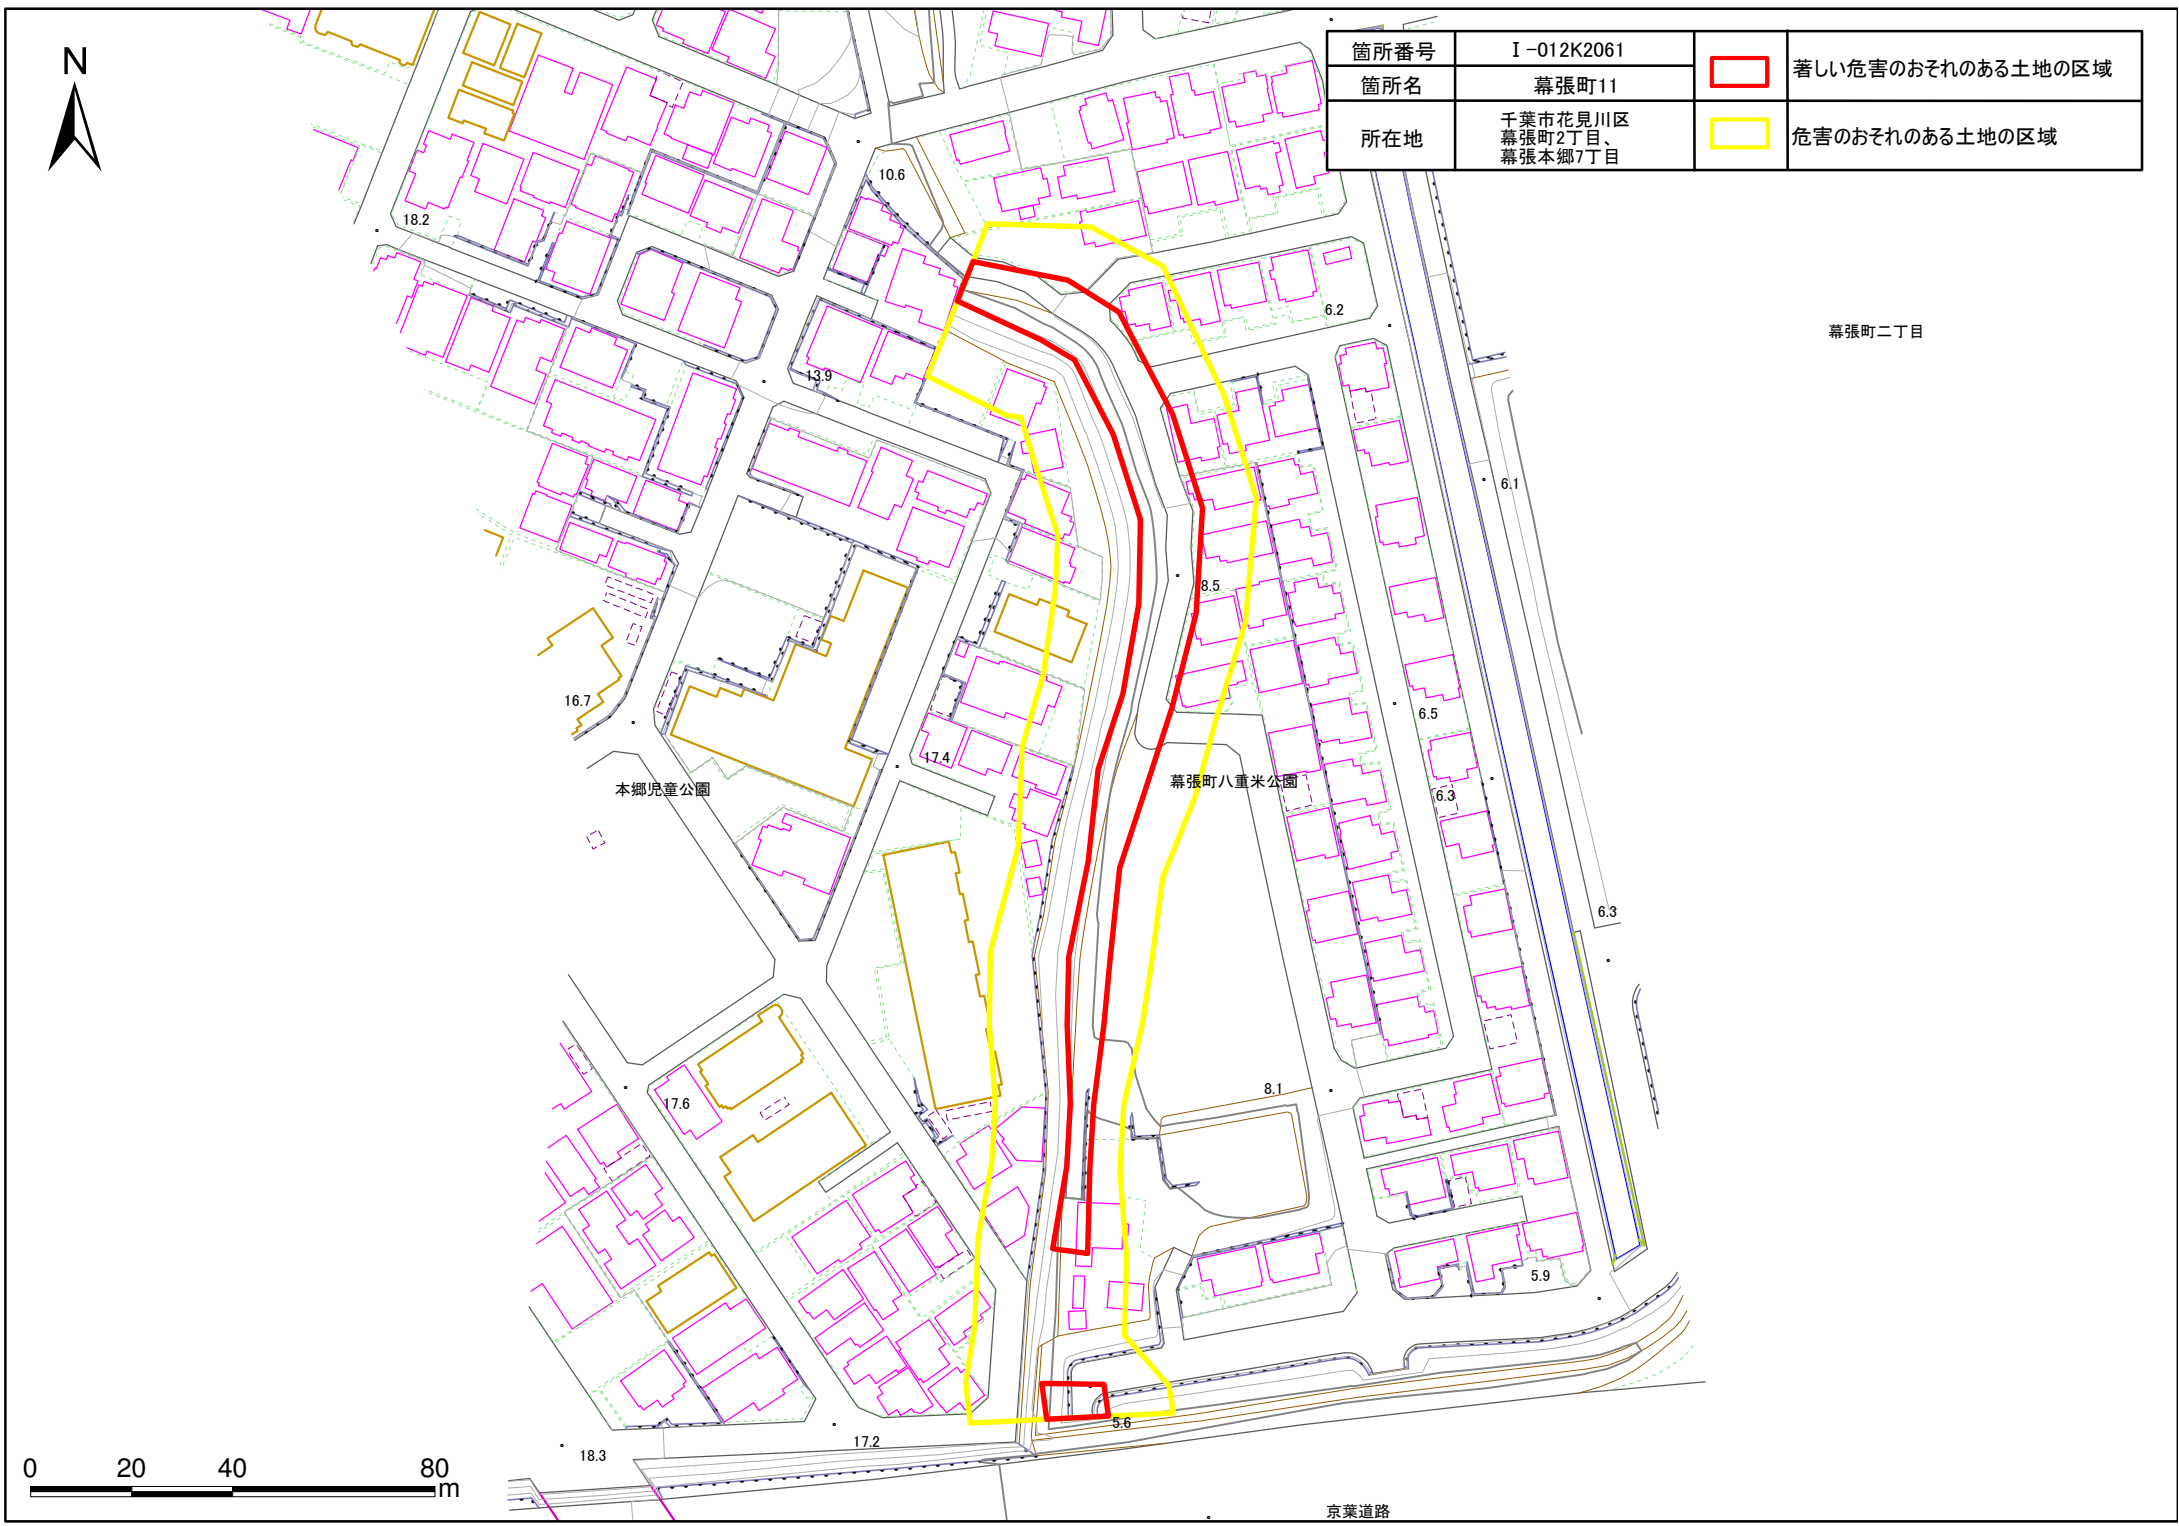

箇所番号	I-012K2061		著しい危害のおそれのある土地の区域
箇所名	幕張町11		
所在地	千葉県花見川区 幕張町2丁目、 幕張本郷7丁目		危害のおそれのある土地の区域

京葉道路

土砂災害警戒区域・特別警戒区域図(急傾斜地の崩壊) 幕張町11