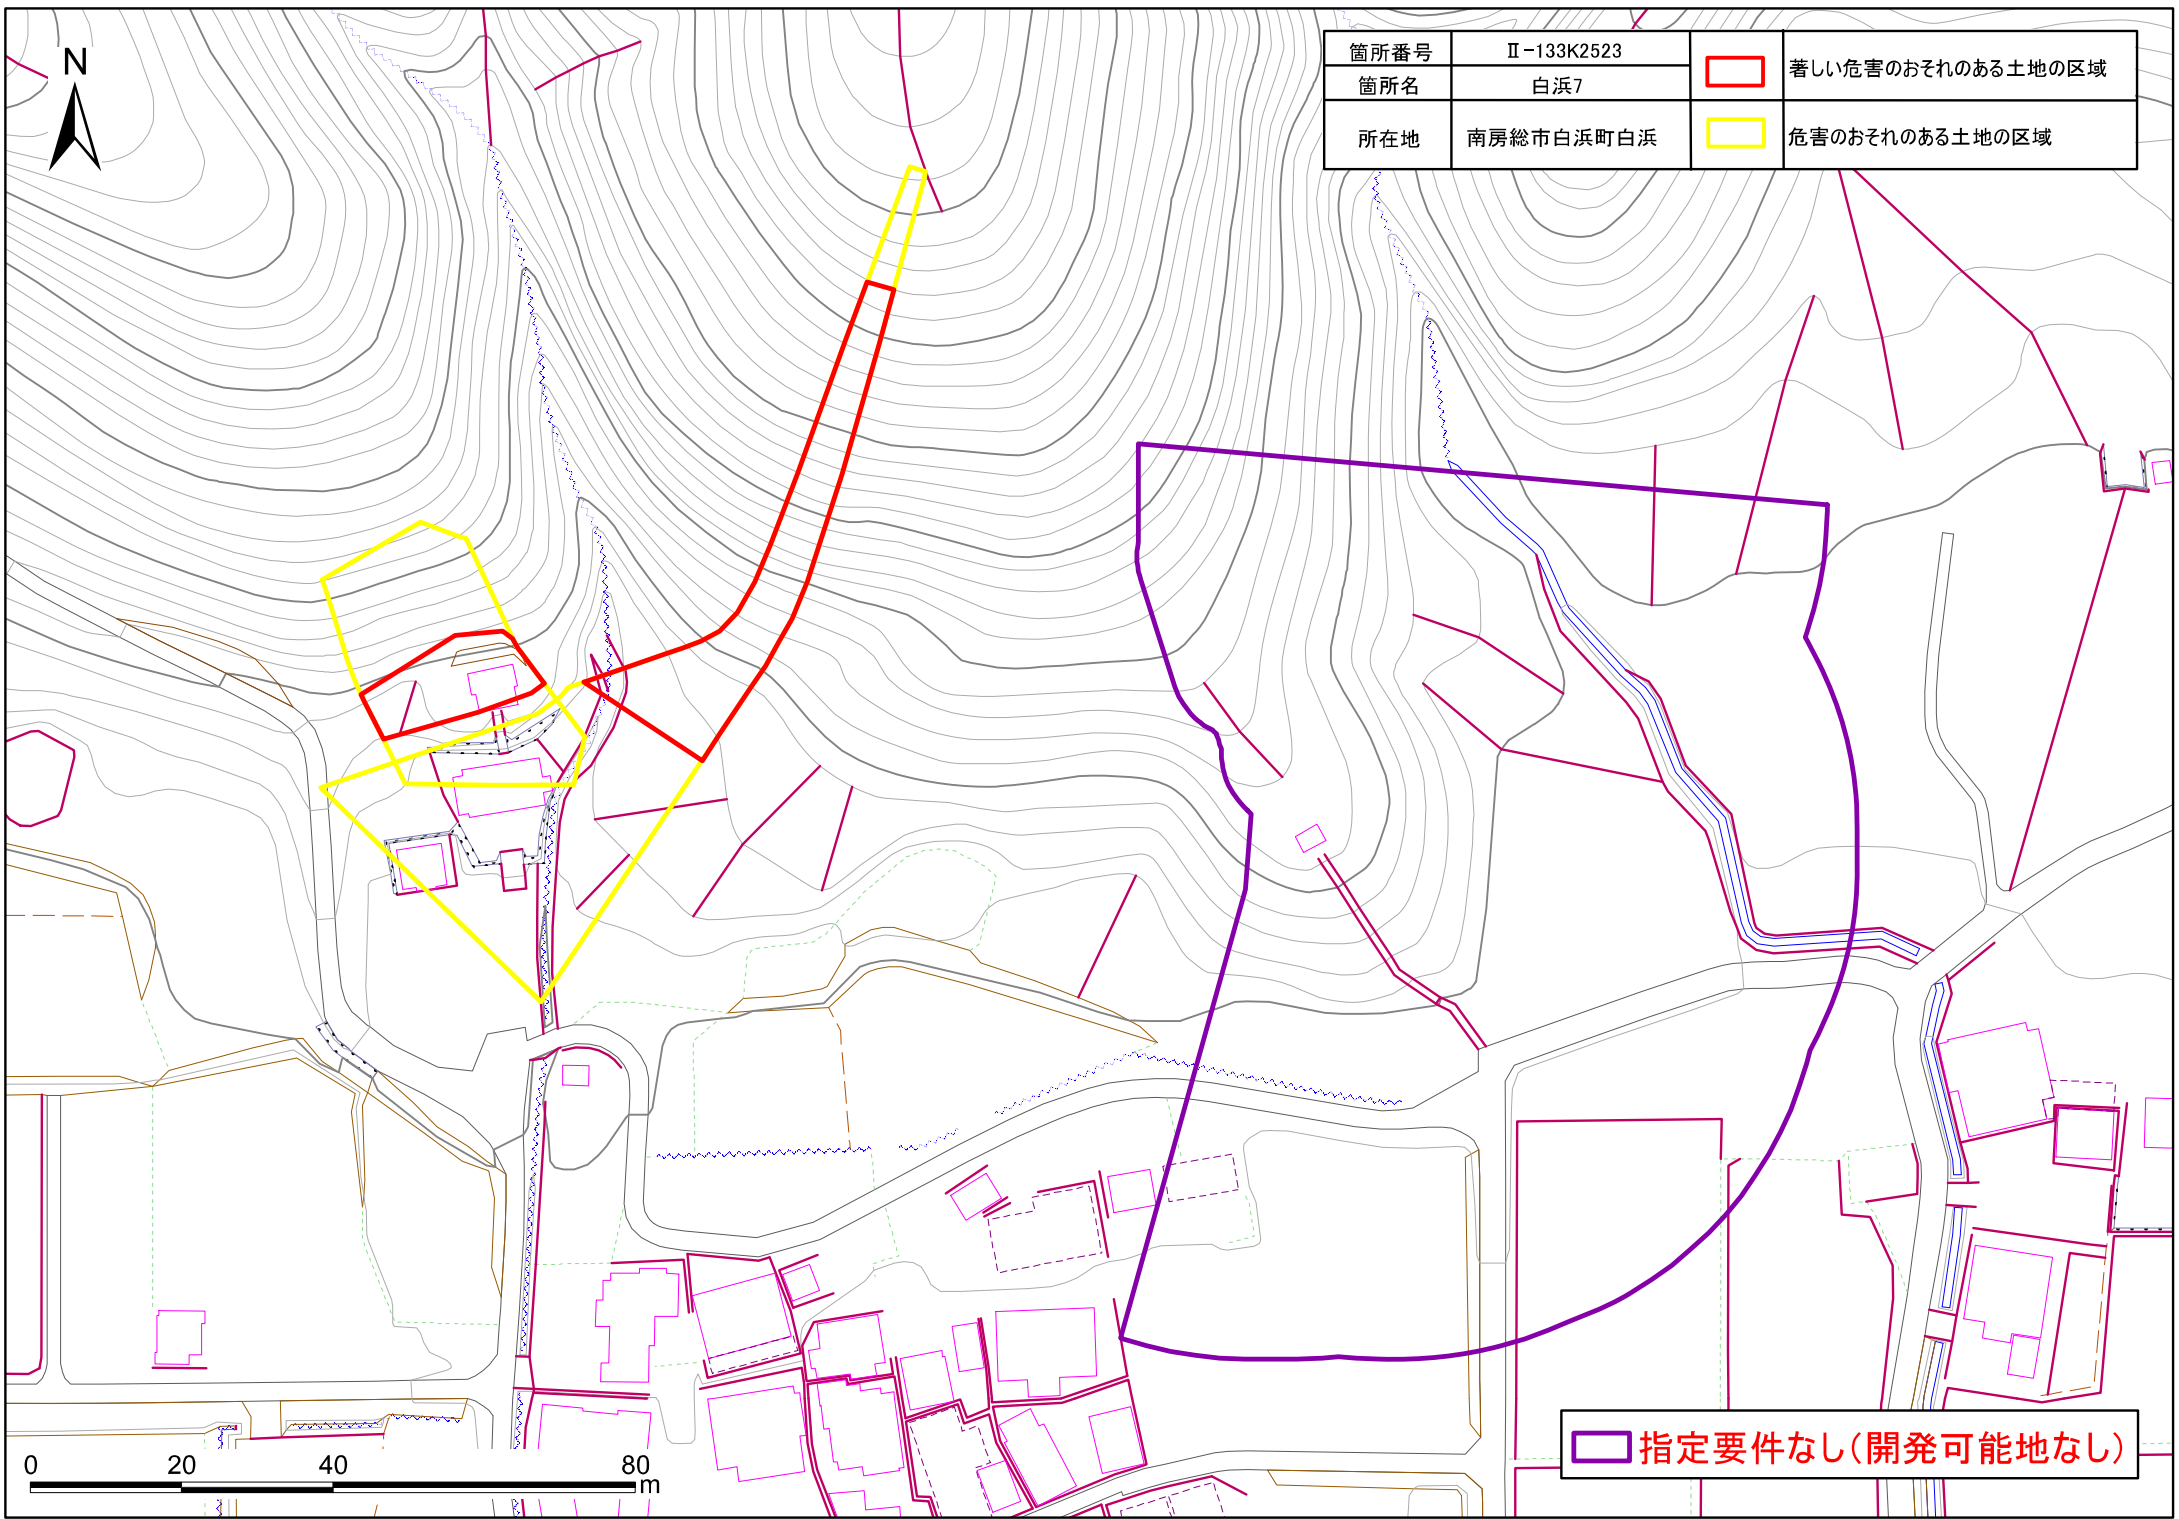

箇所番号	II-133K2523		著しい危害のおそれのある土地の区域
箇所名	白浜7		
所在地	南房総市白浜町白浜		危害のおそれのある土地の区域

 指定要件なし(開発可能地なし)

土砂災害警戒区域・特別警戒区域図(急傾斜地の崩壊) 白浜町白浜地区