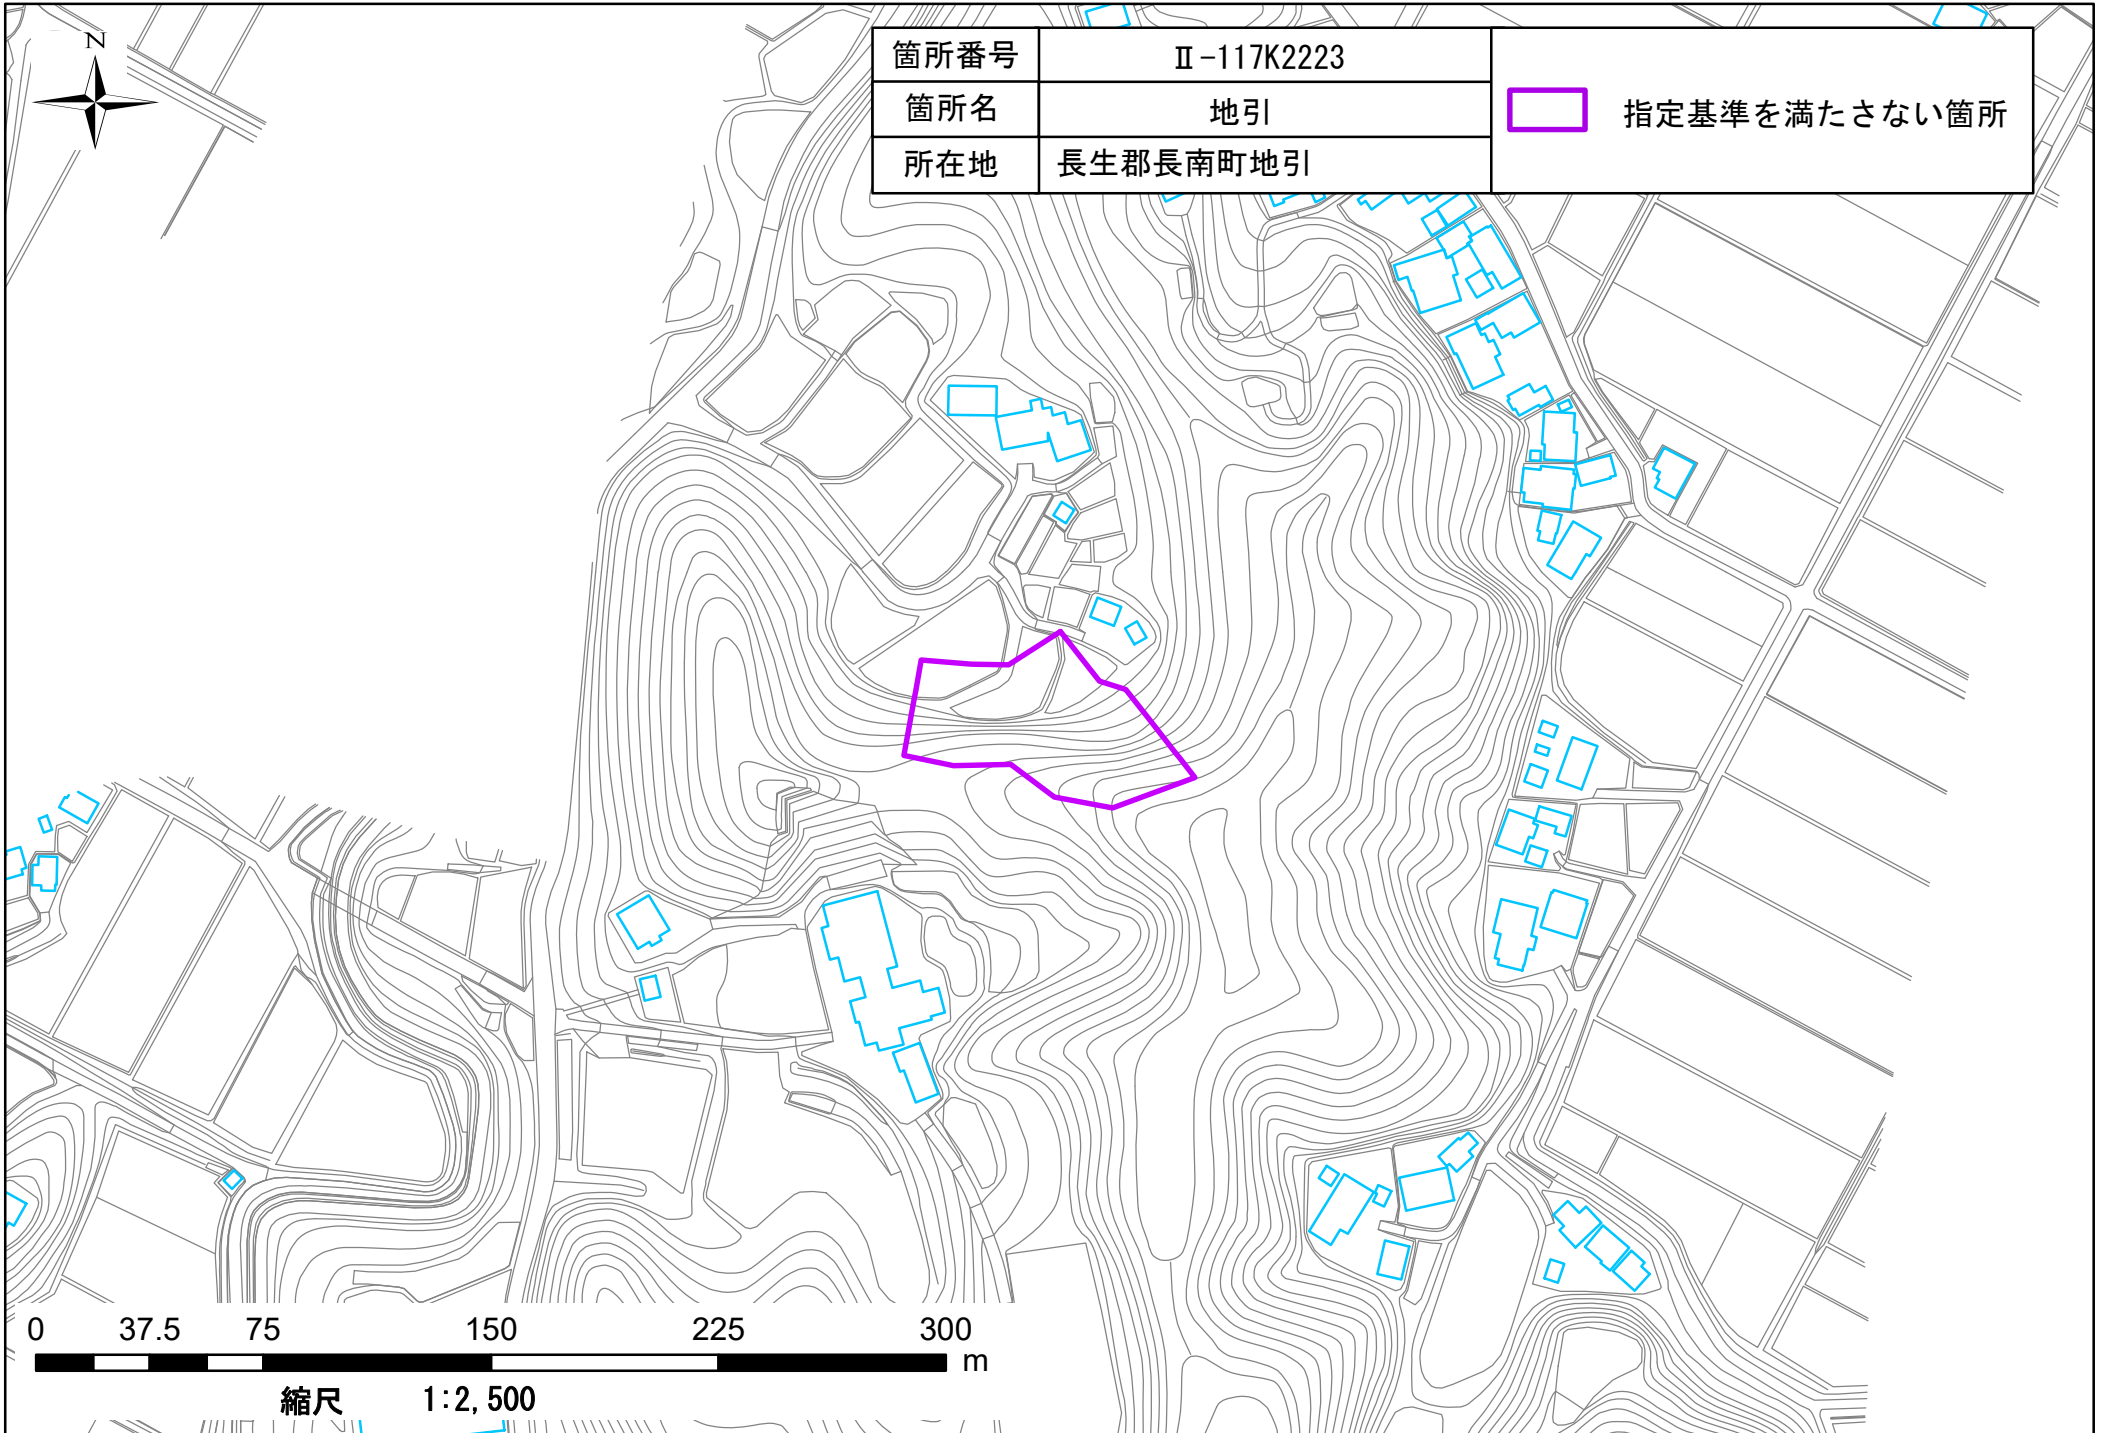

箇所番号	Ⅱ-117K2223	 指定基準を満たさない箇所
箇所名	地引	
所在地	長生郡長南町地引	

0 37.5 75 150 225 300 m

縮尺 1:2,500

箇所番号	Ⅱ-117K2223	 指定基準を満たさない箇所
箇所名	地引	
所在地	長生郡長南町地引	

縮尺 1:2,500