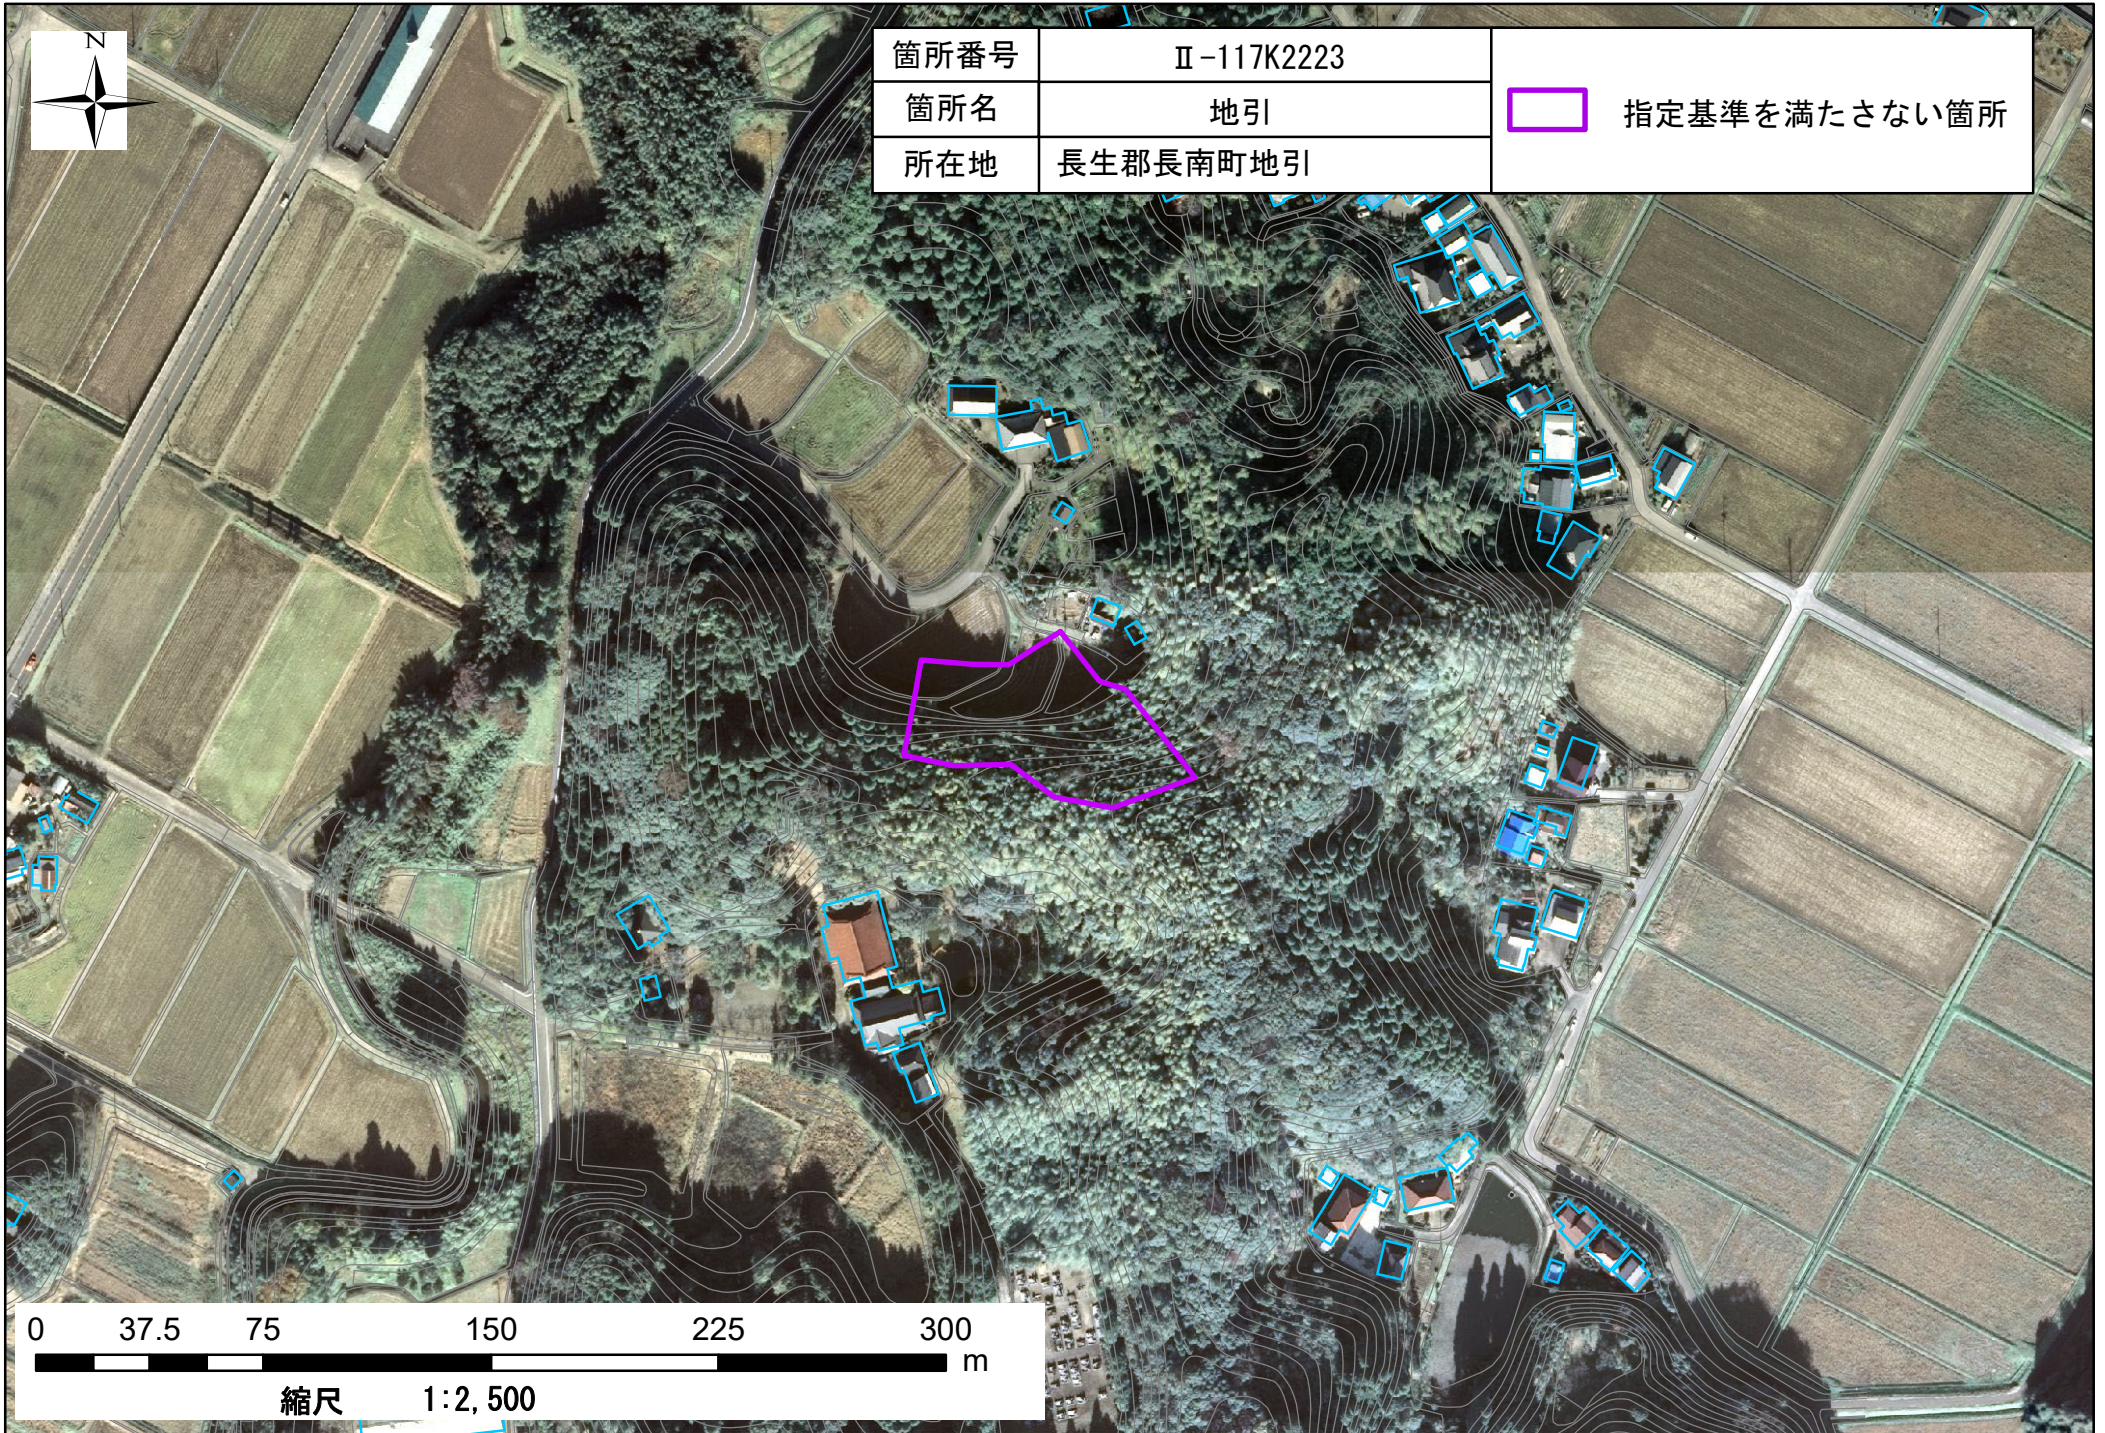

箇所番号	Ⅱ-117K2223	 指定基準を満たさない箇所
箇所名	地引	
所在地	長生郡長南町地引	

0 37.5 75 150 225 300 m

縮尺 1:2,500

箇所番号	Ⅱ-117K2223	 指定基準を満たさない箇所
箇所名	地引	
所在地	長生郡長南町地引	

縮尺 1:2,500