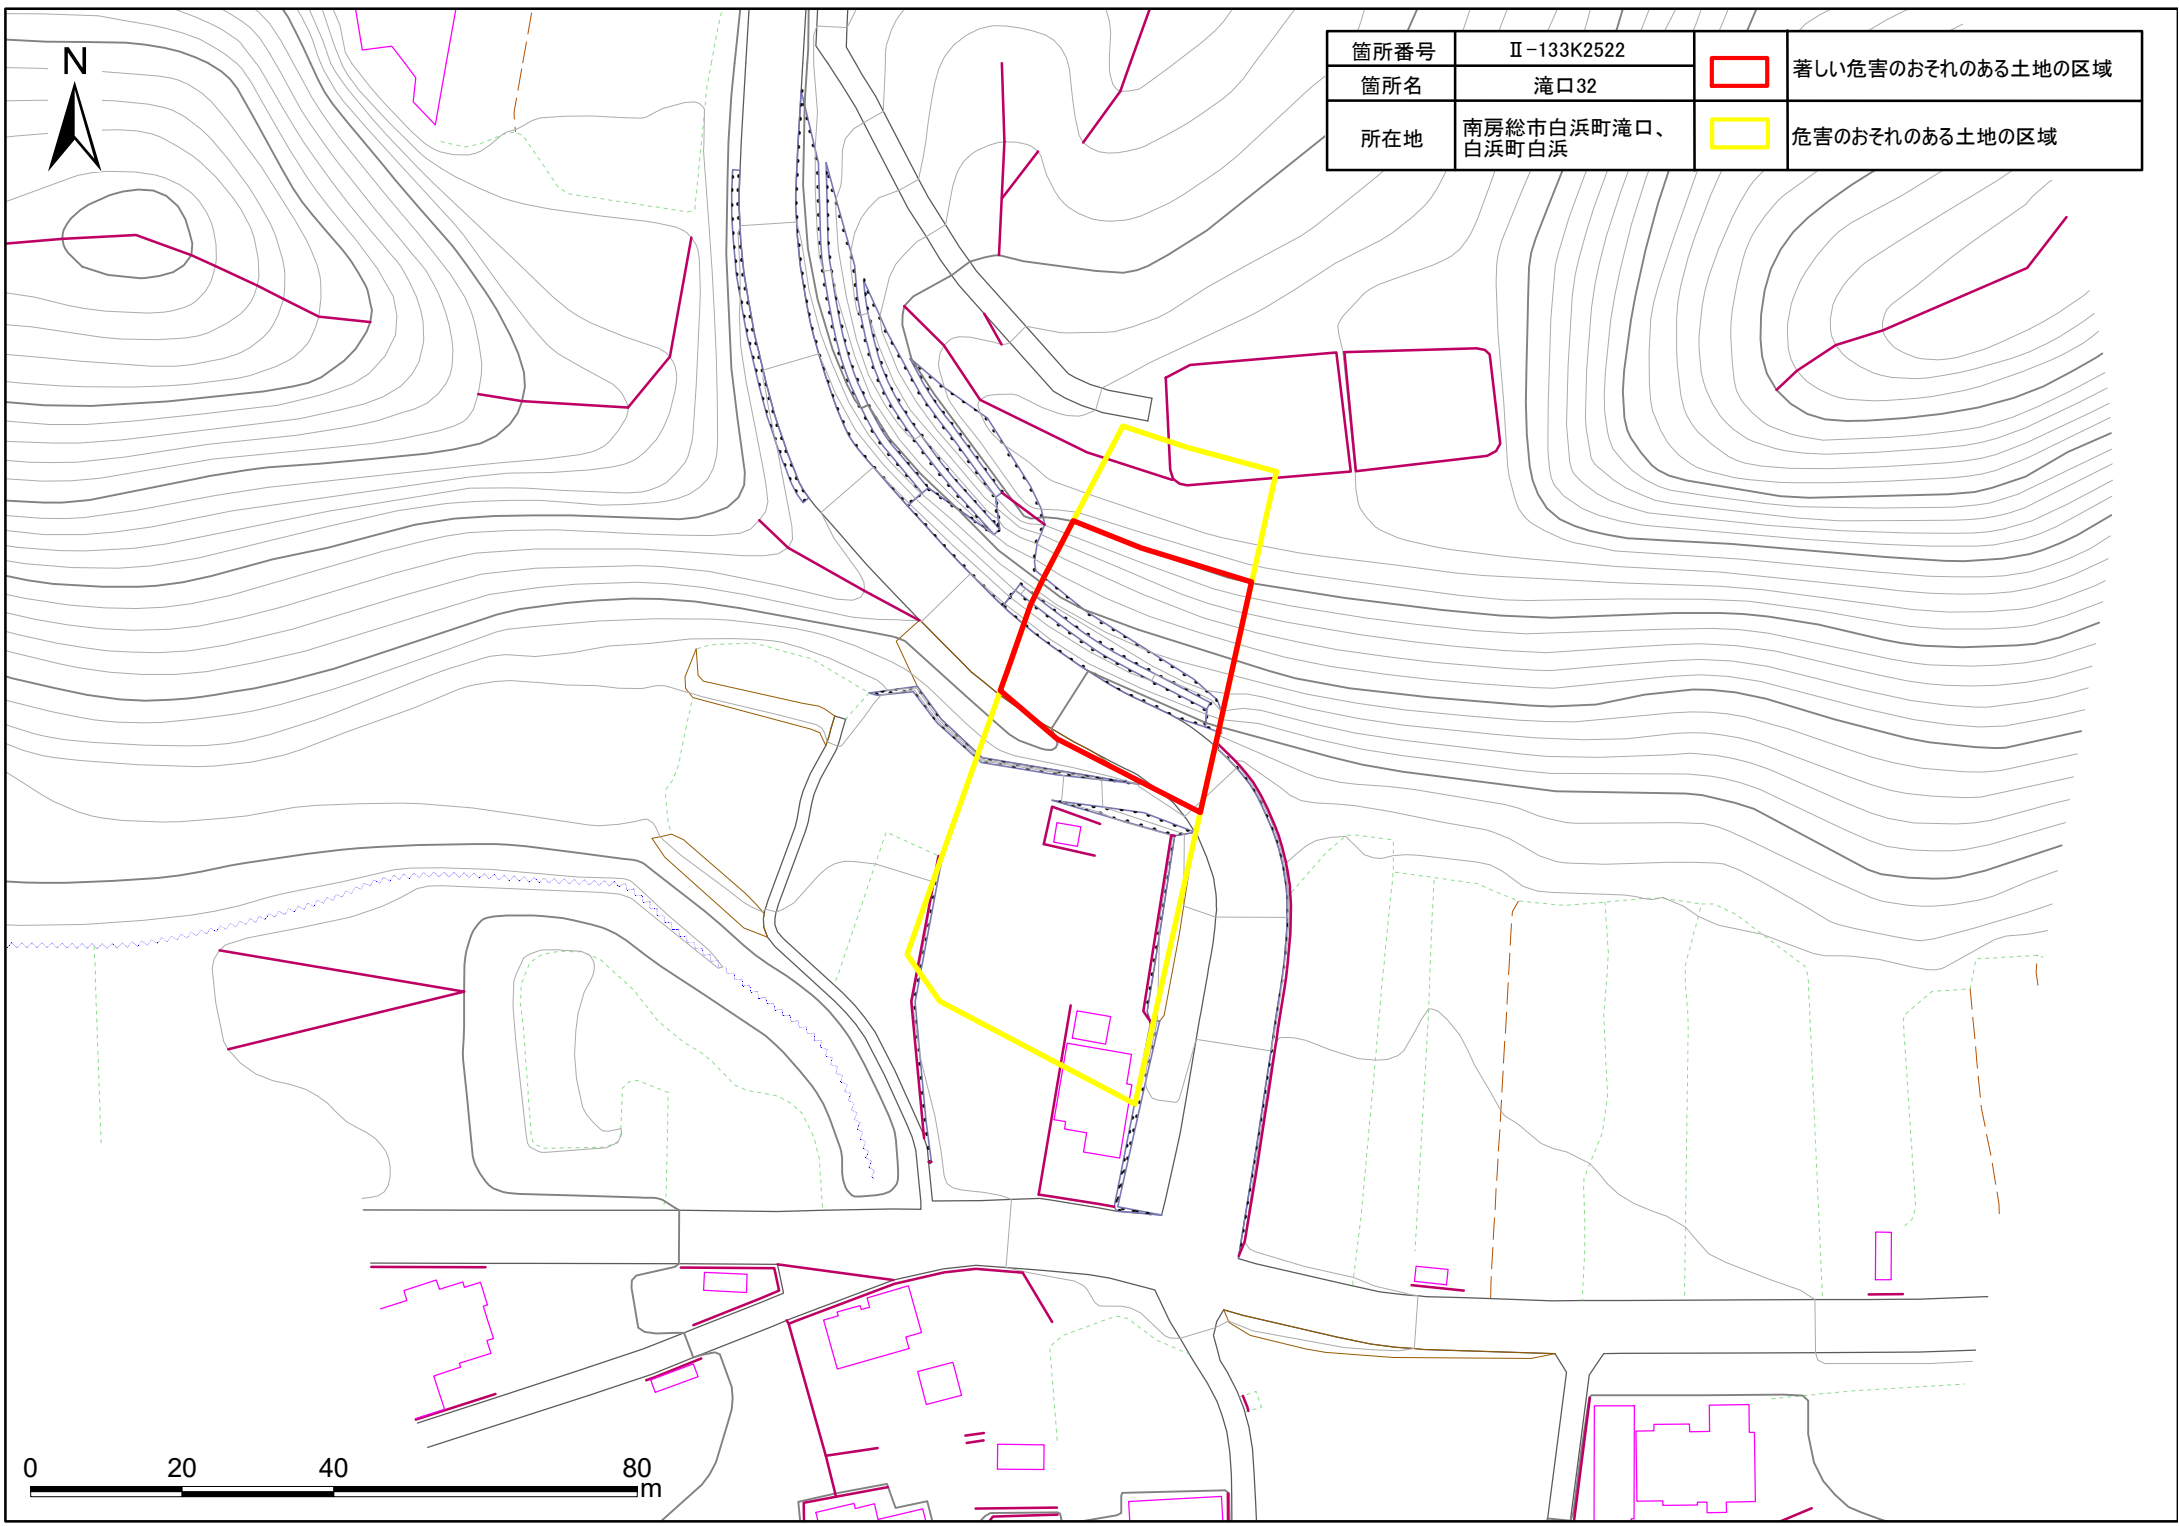

箇所番号	II-133K2522		著しい危害のおそれのある土地の区域
箇所名	滝口32		
所在地	南房総市白浜町滝口、 白浜町白浜		危害のおそれのある土地の区域

土砂災害警戒区域・特別警戒区域図(急傾斜地の崩壊) 白浜町滝口地区

箇所番号	Ⅱ-133K2522		著しい危害のおそれのある土地の区域
箇所名	滝口32		
所在地	南房総市白浜町滝口、 白浜町白浜		危害のおそれのある土地の区域

0 20 40 80 m