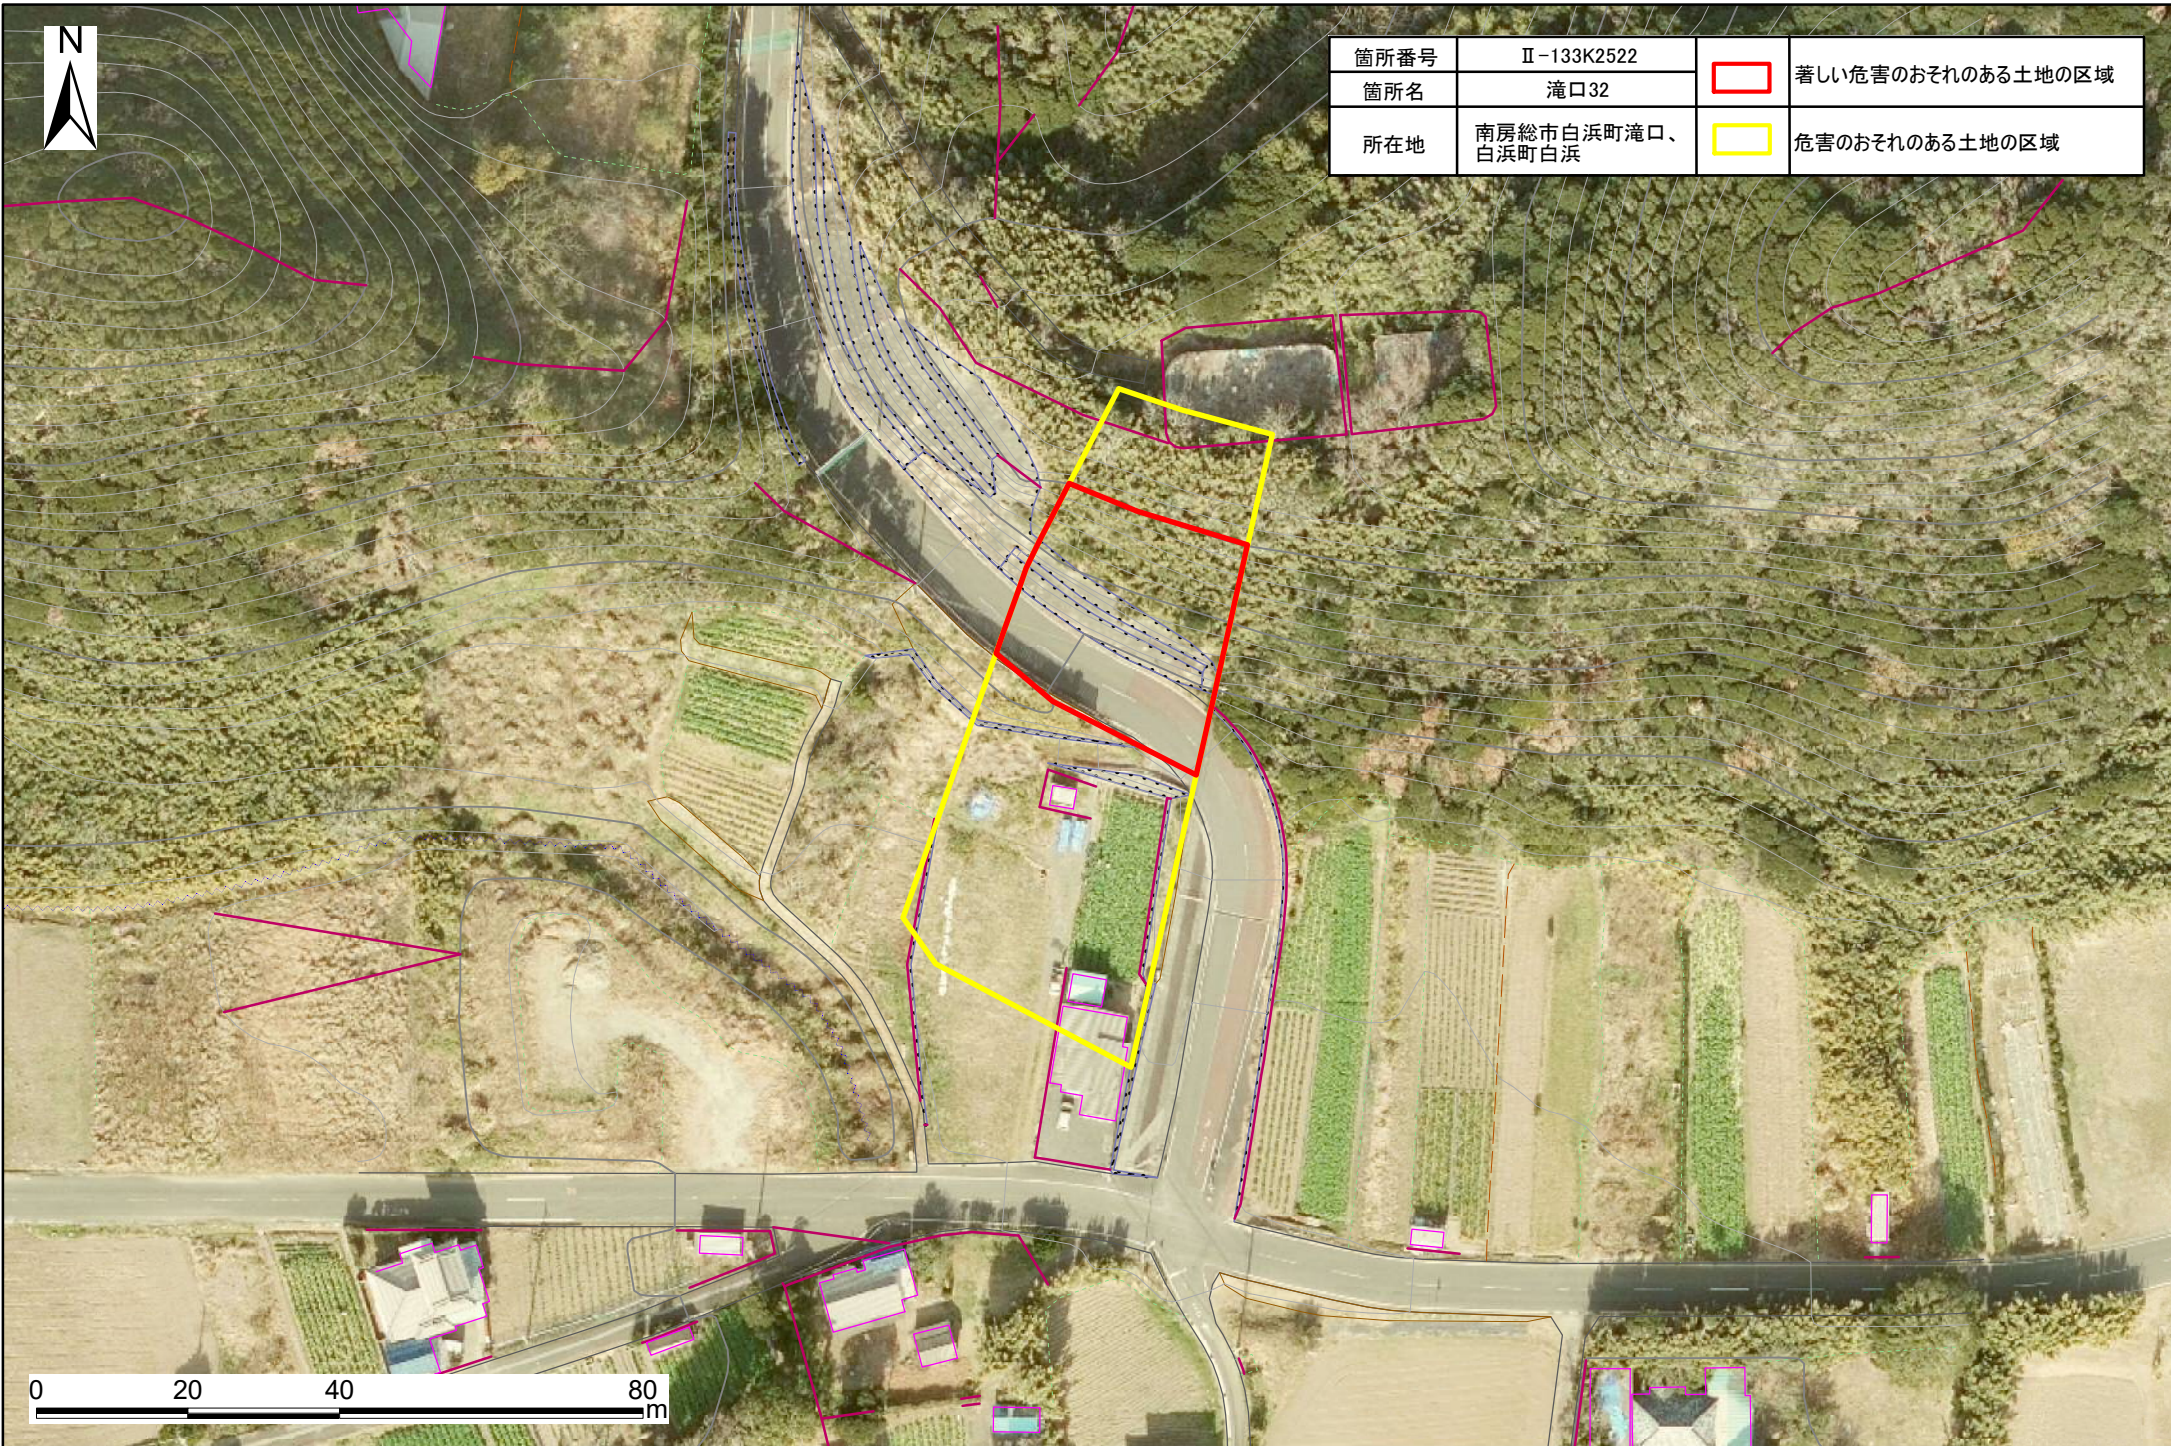

箇所番号	II-133K2522		著しい危害のおそれのある土地の区域
箇所名	滝口32		
所在地	南房総市白浜町滝口、 白浜町白浜		危害のおそれのある土地の区域

土砂災害警戒区域・特別警戒区域図(急傾斜地の崩壊) 白浜町滝口地区

箇所番号	Ⅱ-133K2522		著しい危害のおそれのある土地の区域
箇所名	滝口32		
所在地	南房総市白浜町滝口、 白浜町白浜		危害のおそれのある土地の区域

0 20 40 80 m