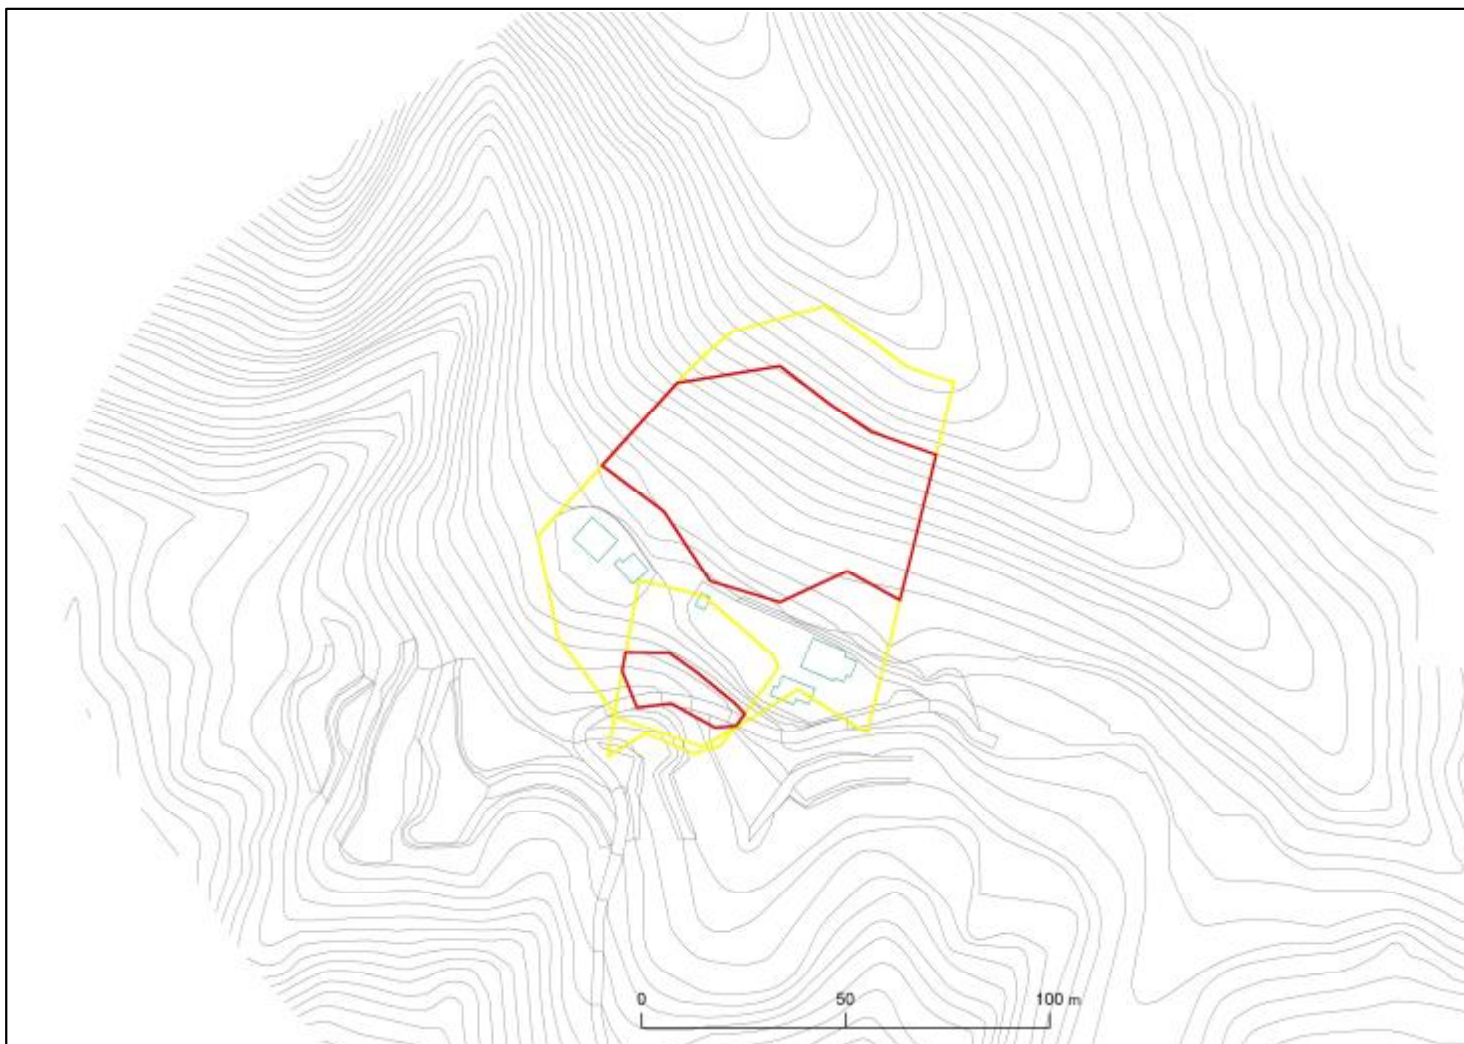

箇所番号	Ⅱ-133K2693		著しい危害のおそれのある土地の区域
箇所名	上三原25		危害のおそれのある土地の区域
所在地	南房総市和田町上三原		

土砂災害警戒区域・特別警戒区域図(急傾斜地の崩壊)

土砂災害警戒区域・特別警戒区域図	
図面凡例	
土砂災害特別警戒区域 (著しい危害のおそれのある土地の区域)	
土砂災害警戒区域 (危害のおそれのある土地の区域)	