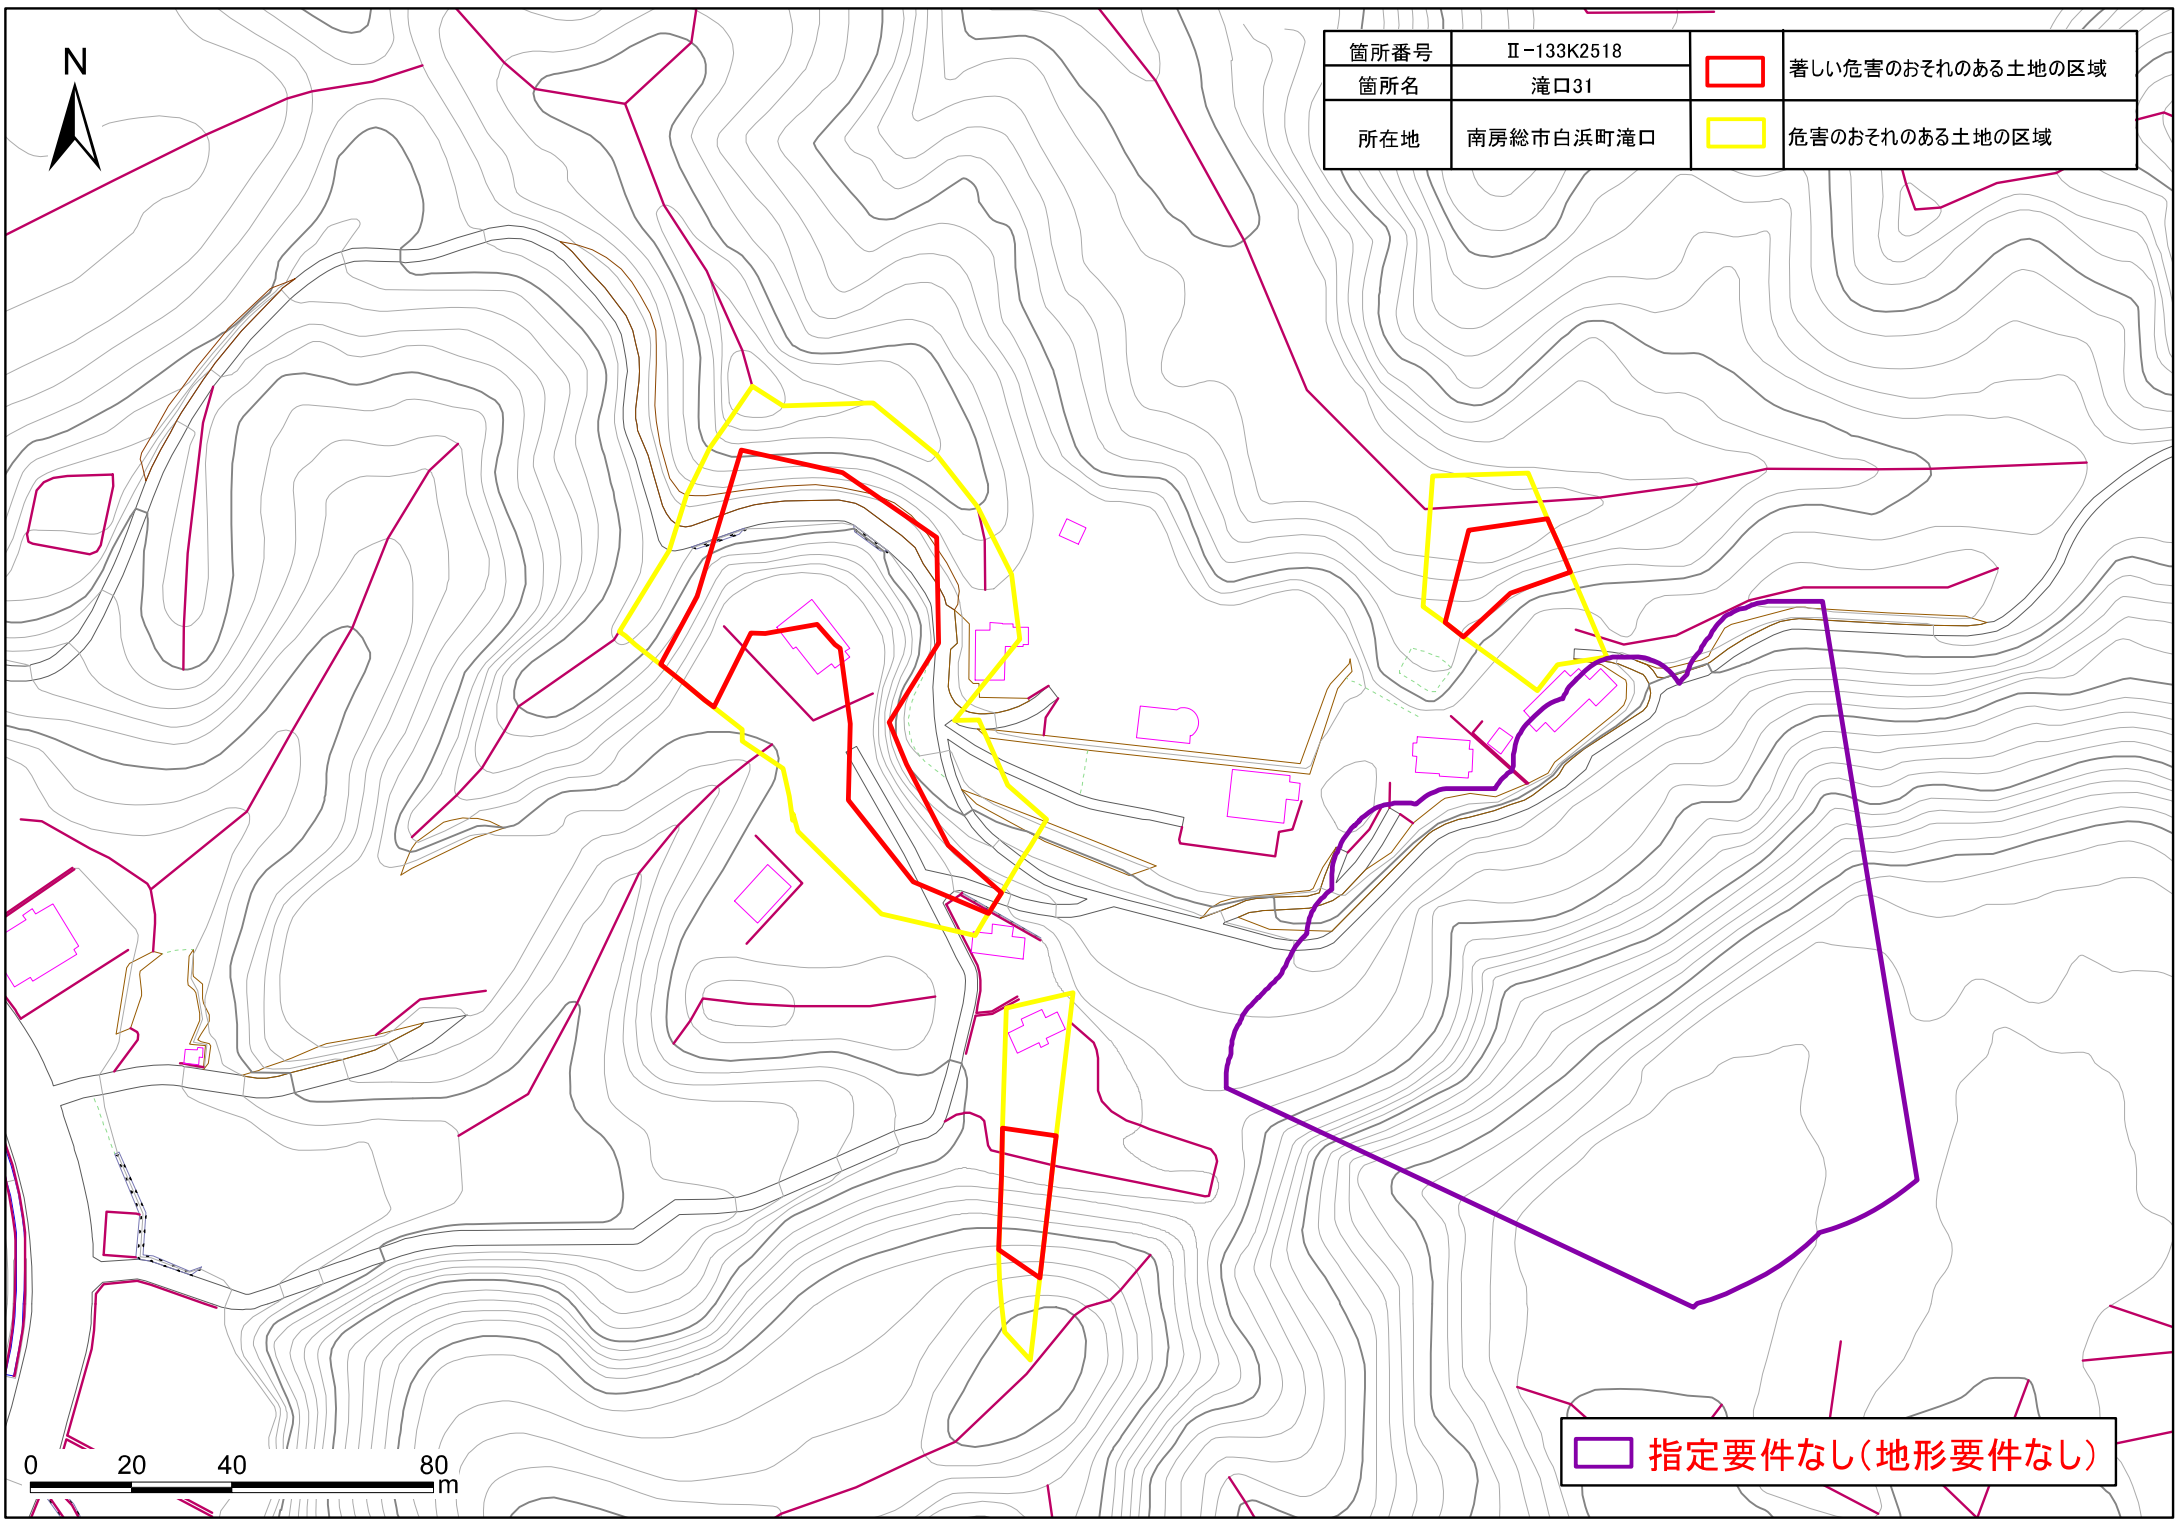

箇所番号	Ⅱ-133K2518		著しい危害のおそれのある土地の区域
箇所名	滝口31		
所在地	南房総市白浜町滝口		危害のおそれのある土地の区域

 指定要件なし(地形要件なし)

土砂災害警戒区域・特別警戒区域図(急傾斜地の崩壊) 白浜町滝口地区