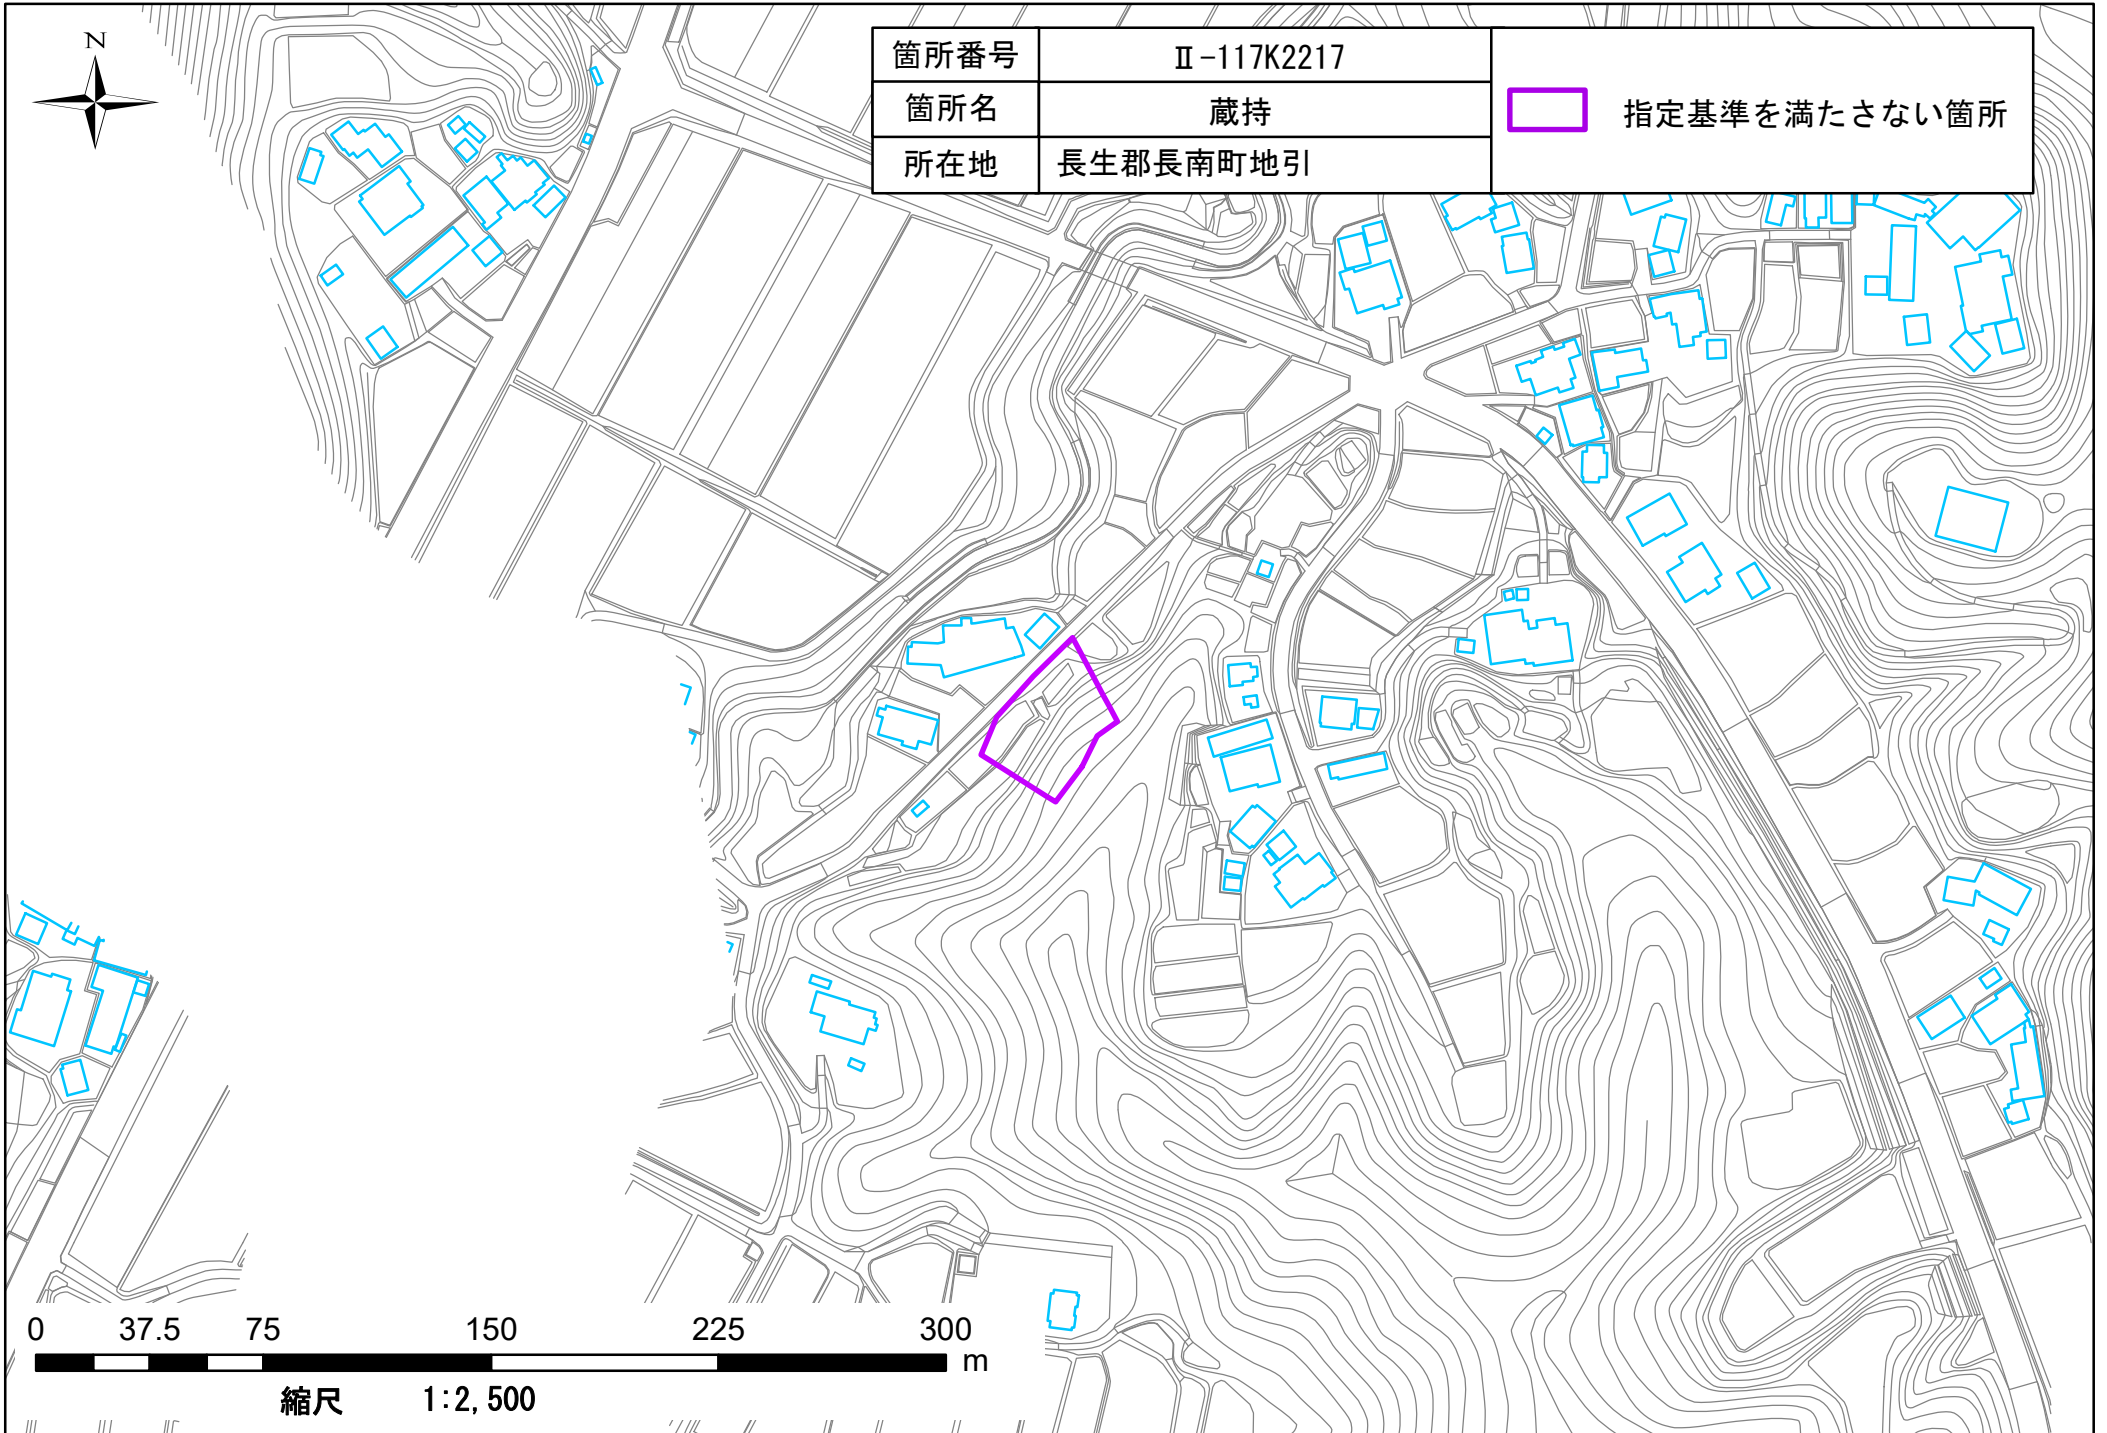

箇所番号	Ⅱ-117K2217	 指定基準を満たさない箇所
箇所名	蔵持	
所在地	長生郡長南町地引	

0 37.5 75 150 225 300 m

縮尺 1:2,500

箇所番号	Ⅱ-117K2217	 指定基準を満たさない箇所
箇所名	蔵持	
所在地	長生郡長南町地引	

縮尺 1:2,500