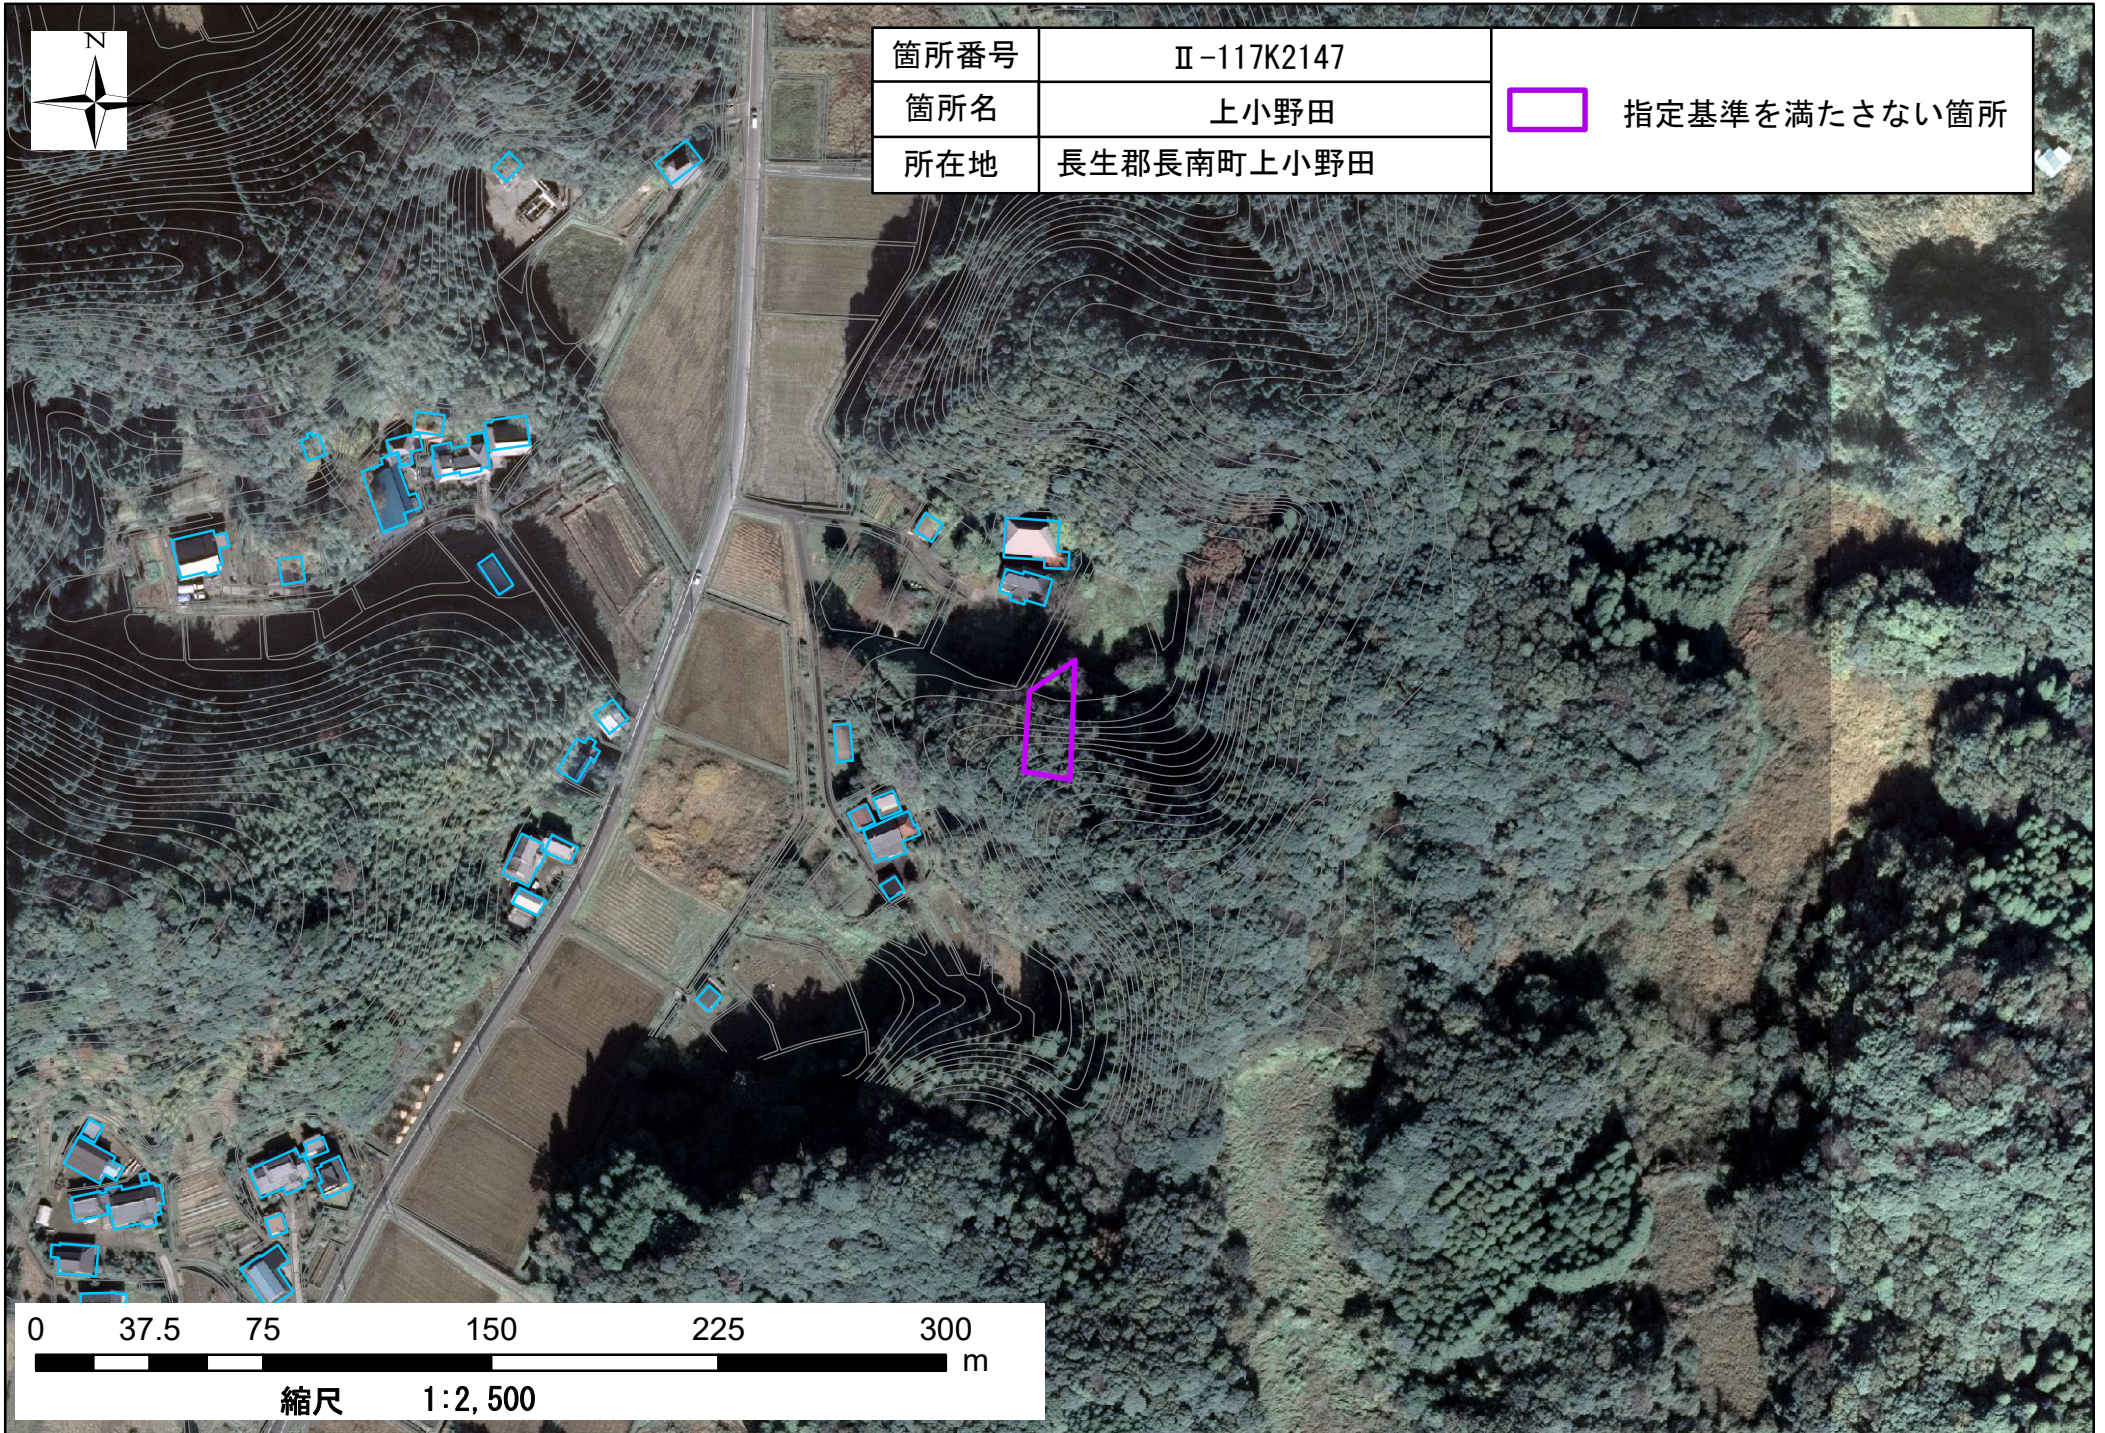

箇所番号	Ⅱ-117K2147
箇所名	上小野田
所在地	長生郡長南町上小野田

 指定基準を満たさない箇所

0 37.5 75 150 225 300 m

縮尺 1:2,500

箇所番号	Ⅱ-117K2147	 指定基準を満たさない箇所
箇所名	上小野田	
所在地	長生郡長南町上小野田	

0 37.5 75 150 225 300 m

縮尺 1:2,500