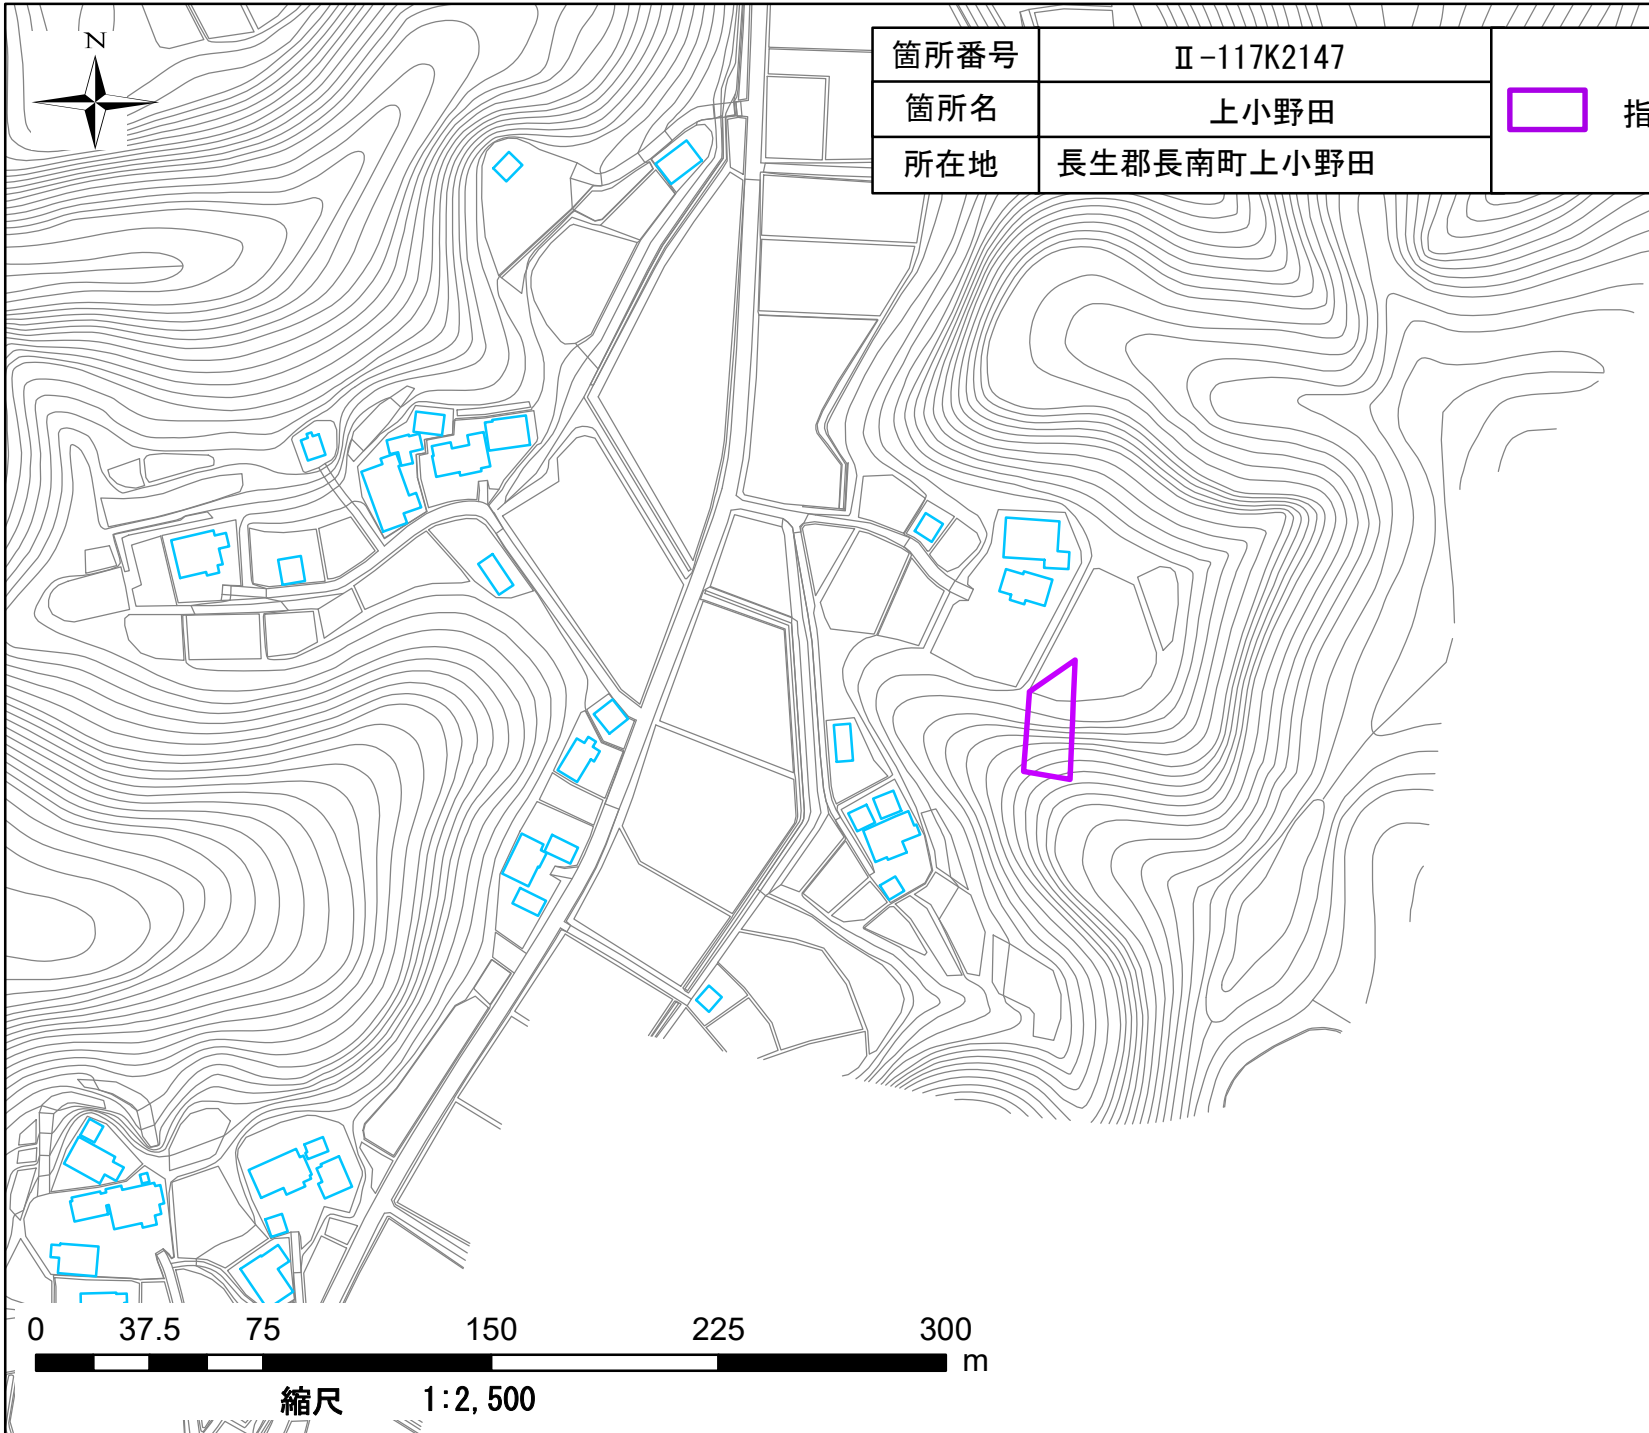

箇所番号	Ⅱ-117K2147
箇所名	上小野田
所在地	長生郡長南町上小野田

 指定基準を満たさない箇所

0 37.5 75 150 225 300 m

縮尺 1:2,500

箇所番号	Ⅱ-117K2147	 指定基準を満たさない箇所
箇所名	上小野田	
所在地	長生郡長南町上小野田	

0 37.5 75 150 225 300 m

縮尺 1:2,500