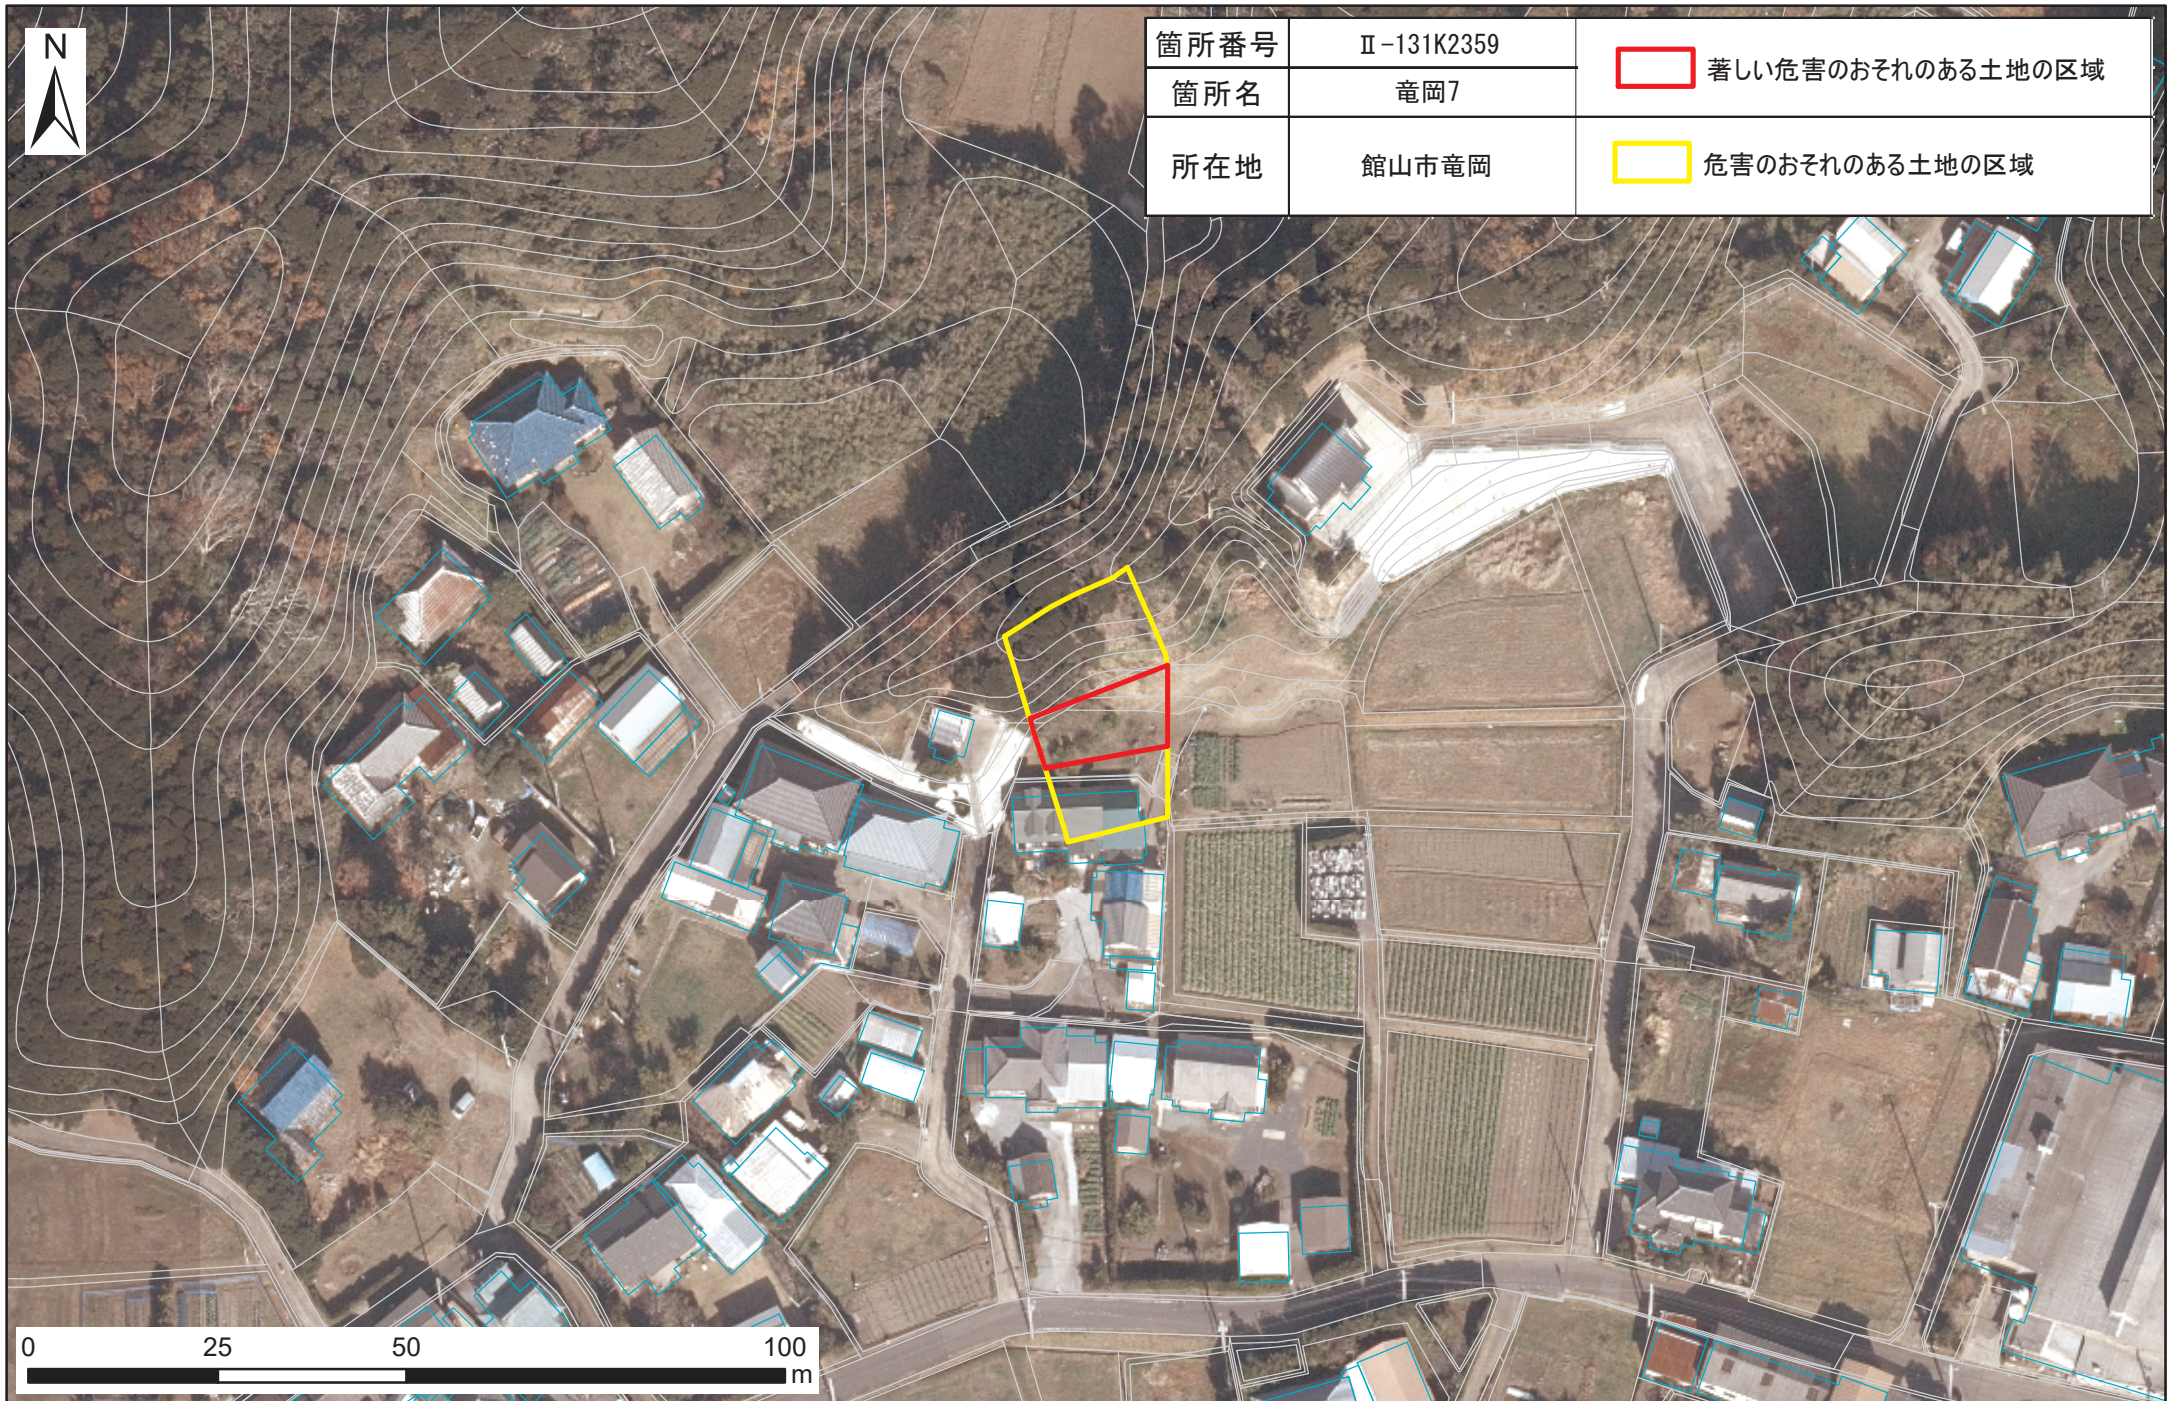

# 土砂災害警戒区域・特別警戒区域図（急傾斜地の崩壊）竜岡地区

箇所番号	Ⅱ-131K2359	 著しい危害のおそれのある土地の区域
箇所名	竜岡7	
所在地	館山市竜岡	 危害のおそれのある土地の区域

箇所番号	Ⅱ-131K2359	 著しい危害のおそれのある土地の区域
箇所名	竜岡7	
所在地	館山市竜岡	 危害のおそれのある土地の区域