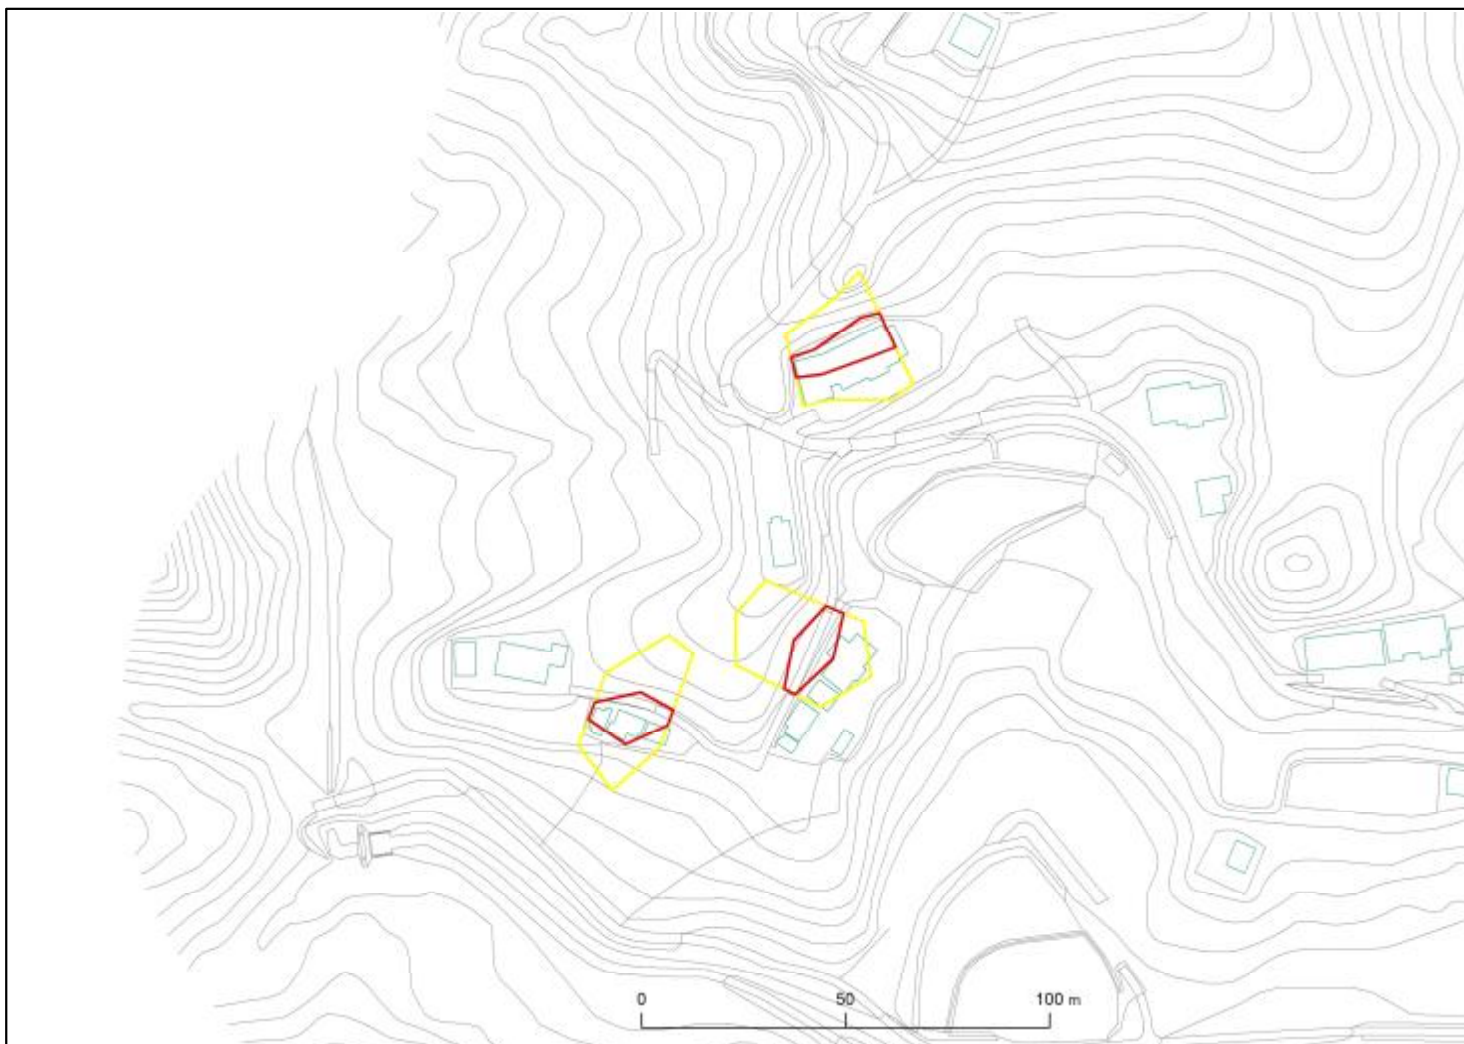

箇所番号	Ⅱ-133K2688		著しい危害のおそれのある土地の区域
箇所名	上三原23		危害のおそれのある土地の区域
所在地	南房総市和田町上三原		

# 土砂災害警戒区域・特別警戒区域図(急傾斜地の崩壊)

土砂災害警戒区域・特別警戒区域図	
図面凡例	
土砂災害特別警戒区域 (著しい危害のおそれのある土地の区域)	
土砂災害警戒区域 (危害のおそれのある土地の区域)	