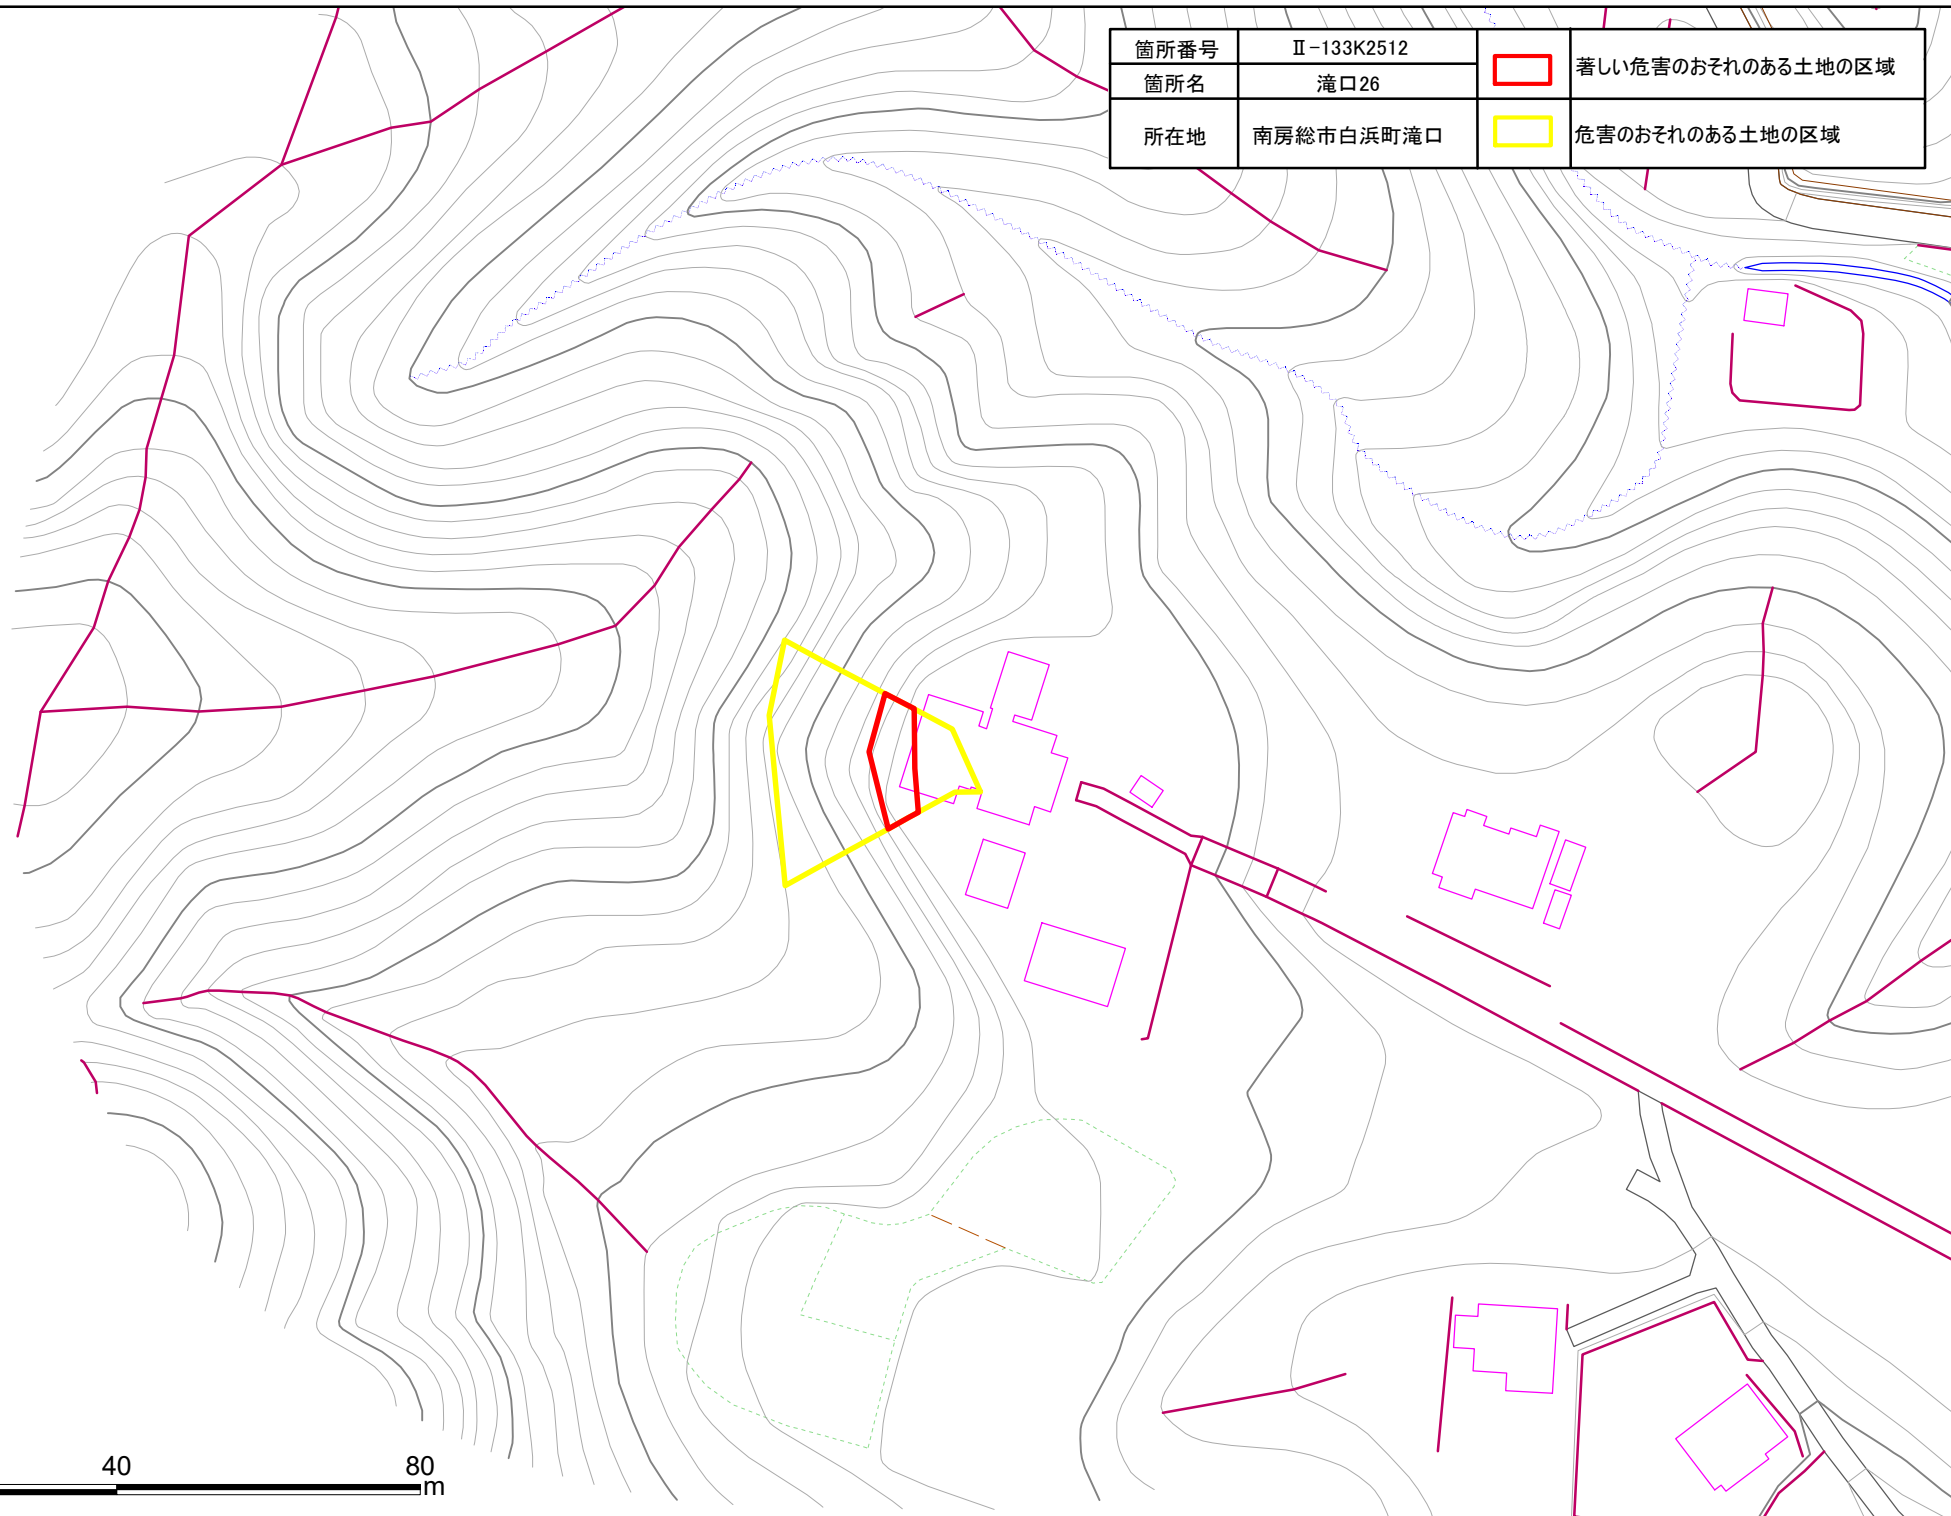

箇所番号	II-133K2512		著しい危害のおそれのある土地の区域
箇所名	滝口26		
所在地	南房総市白浜町滝口		危害のおそれのある土地の区域

土砂災害警戒区域・特別警戒区域図(急傾斜地の崩壊) 白浜町滝口地区

箇所番号	Ⅱ-133K2512		著しい危害のおそれのある土地の区域
箇所名	滝口26		
所在地	南房総市白浜町滝口		危害のおそれのある土地の区域