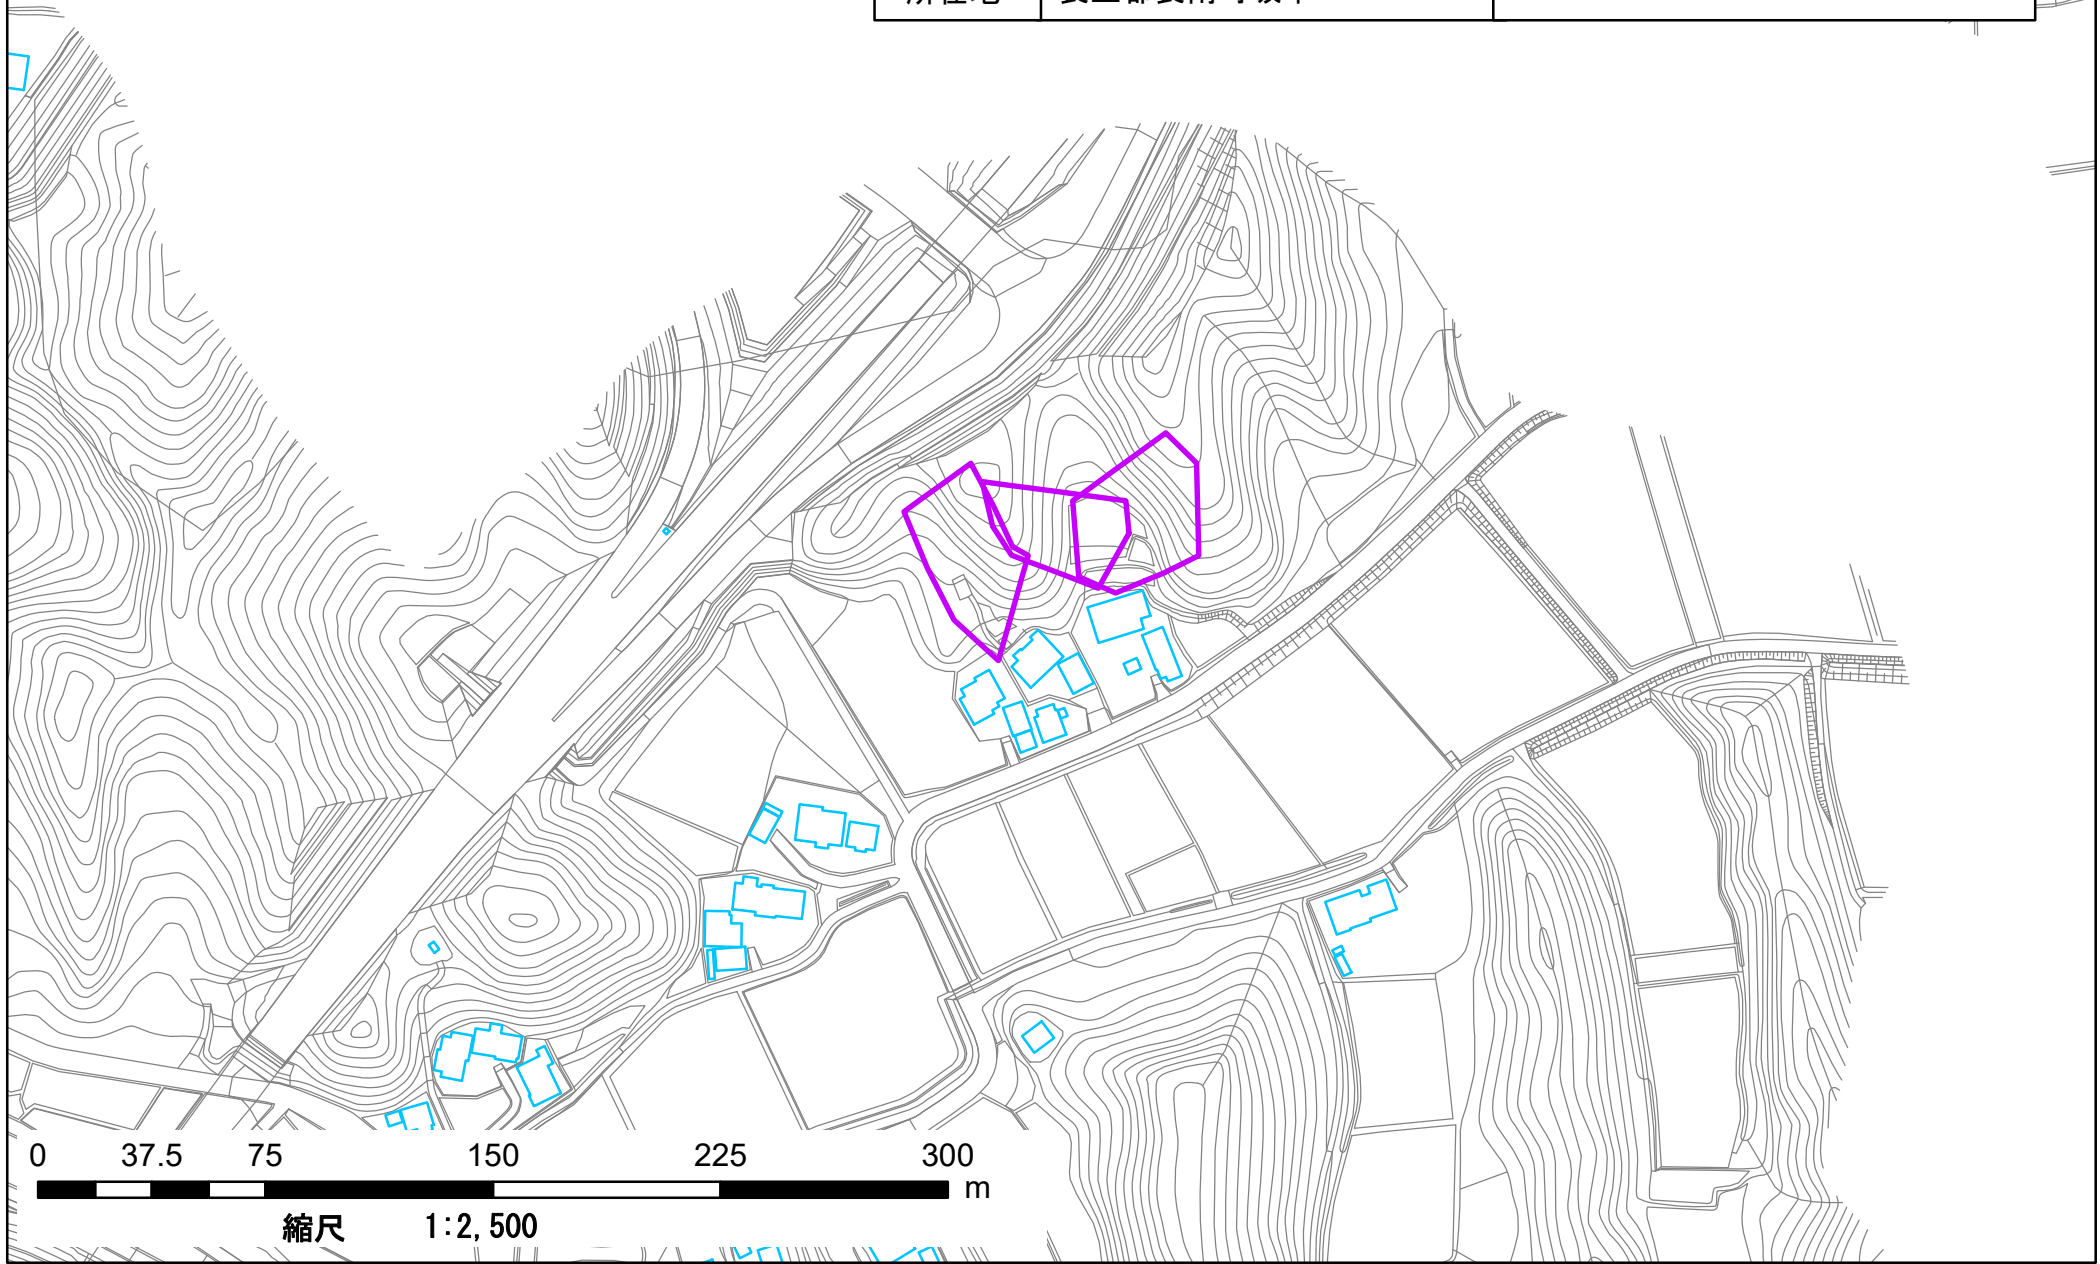

| | | |
|------|------------|--|
| 箇所番号 | Ⅱ-117K2078 |  指定基準を満たさない箇所 |
| 箇所名 | 坂本 | |
| 所在地 | 長生郡長南町坂本 | |

0 37.5 75 150 225 300 m

縮尺 1:2,500

| | | |
|------|------------|--------------|
| 箇所番号 | Ⅱ-117K2078 | 指定基準を満たさない箇所 |
| 箇所名 | 坂本 | |
| 所在地 | 長生郡長南町坂本 | |