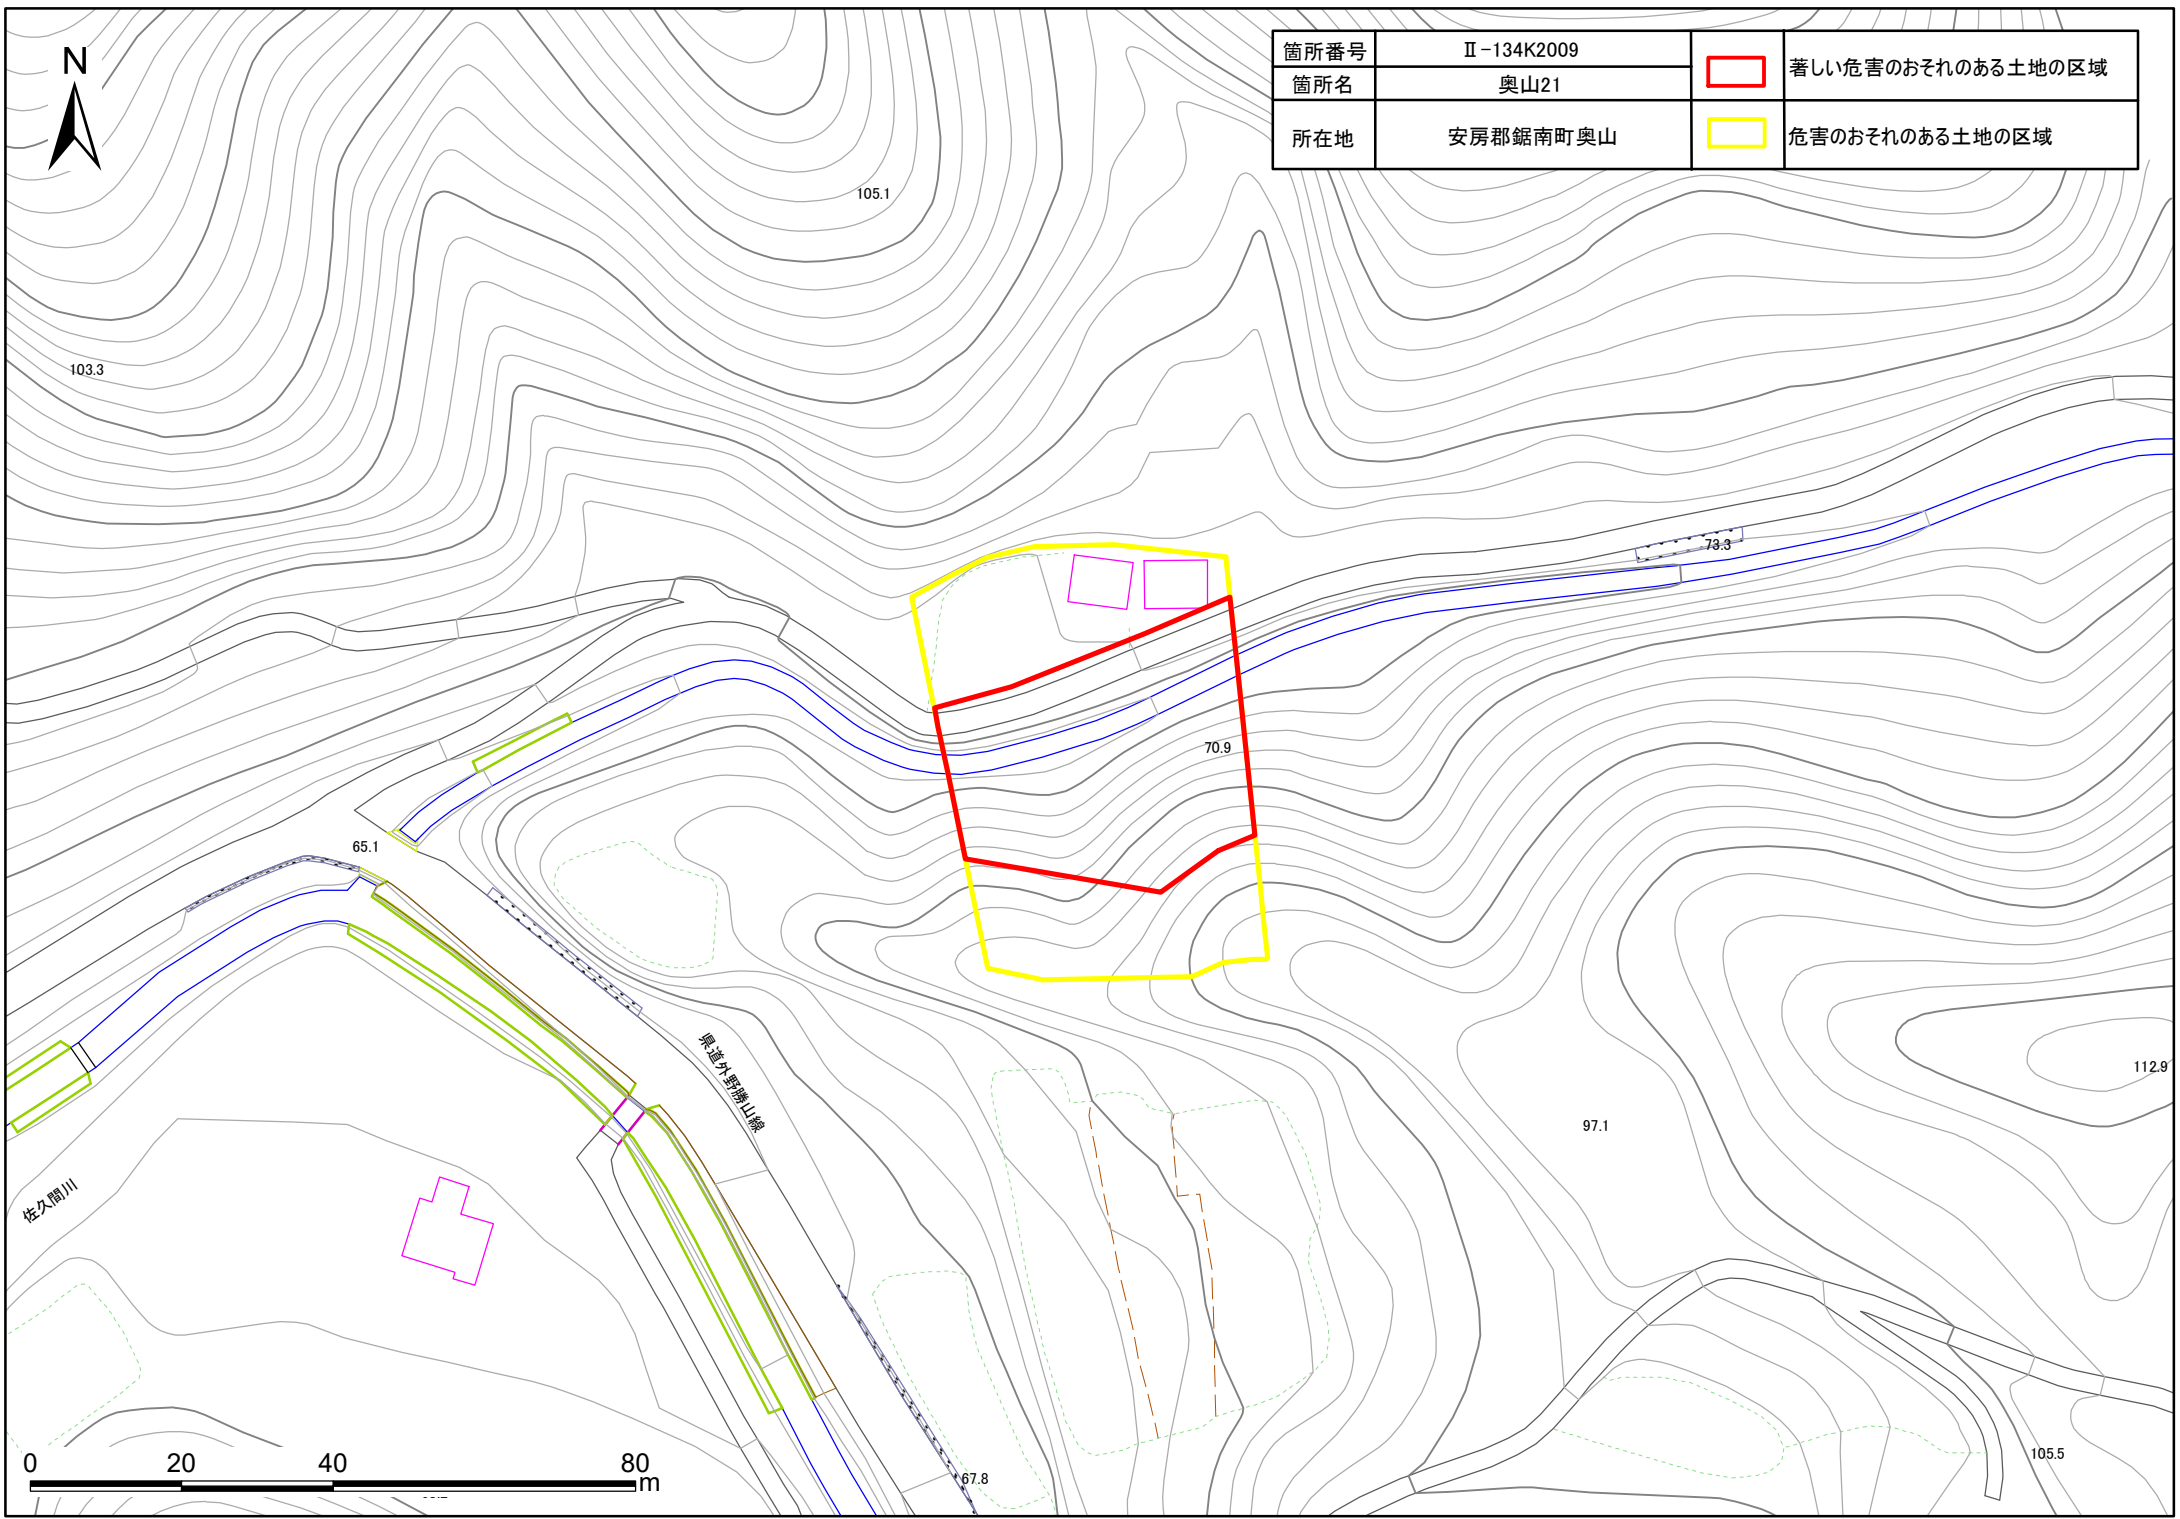

箇所番号	Ⅱ-134K2009		著しい危害のおそれのある土地の区域
箇所名	奥山21		
所在地	安房郡鋸南町奥山		危害のおそれのある土地の区域

# 土砂災害警戒区域・特別警戒区域図(急傾斜地の崩壊) 鋸南町地区

箇所番号	II-134K2009		著しい危害のおそれのある土地の区域
箇所名	奥山21		
所在地	安房郡鋸南町奥山		危害のおそれのある土地の区域