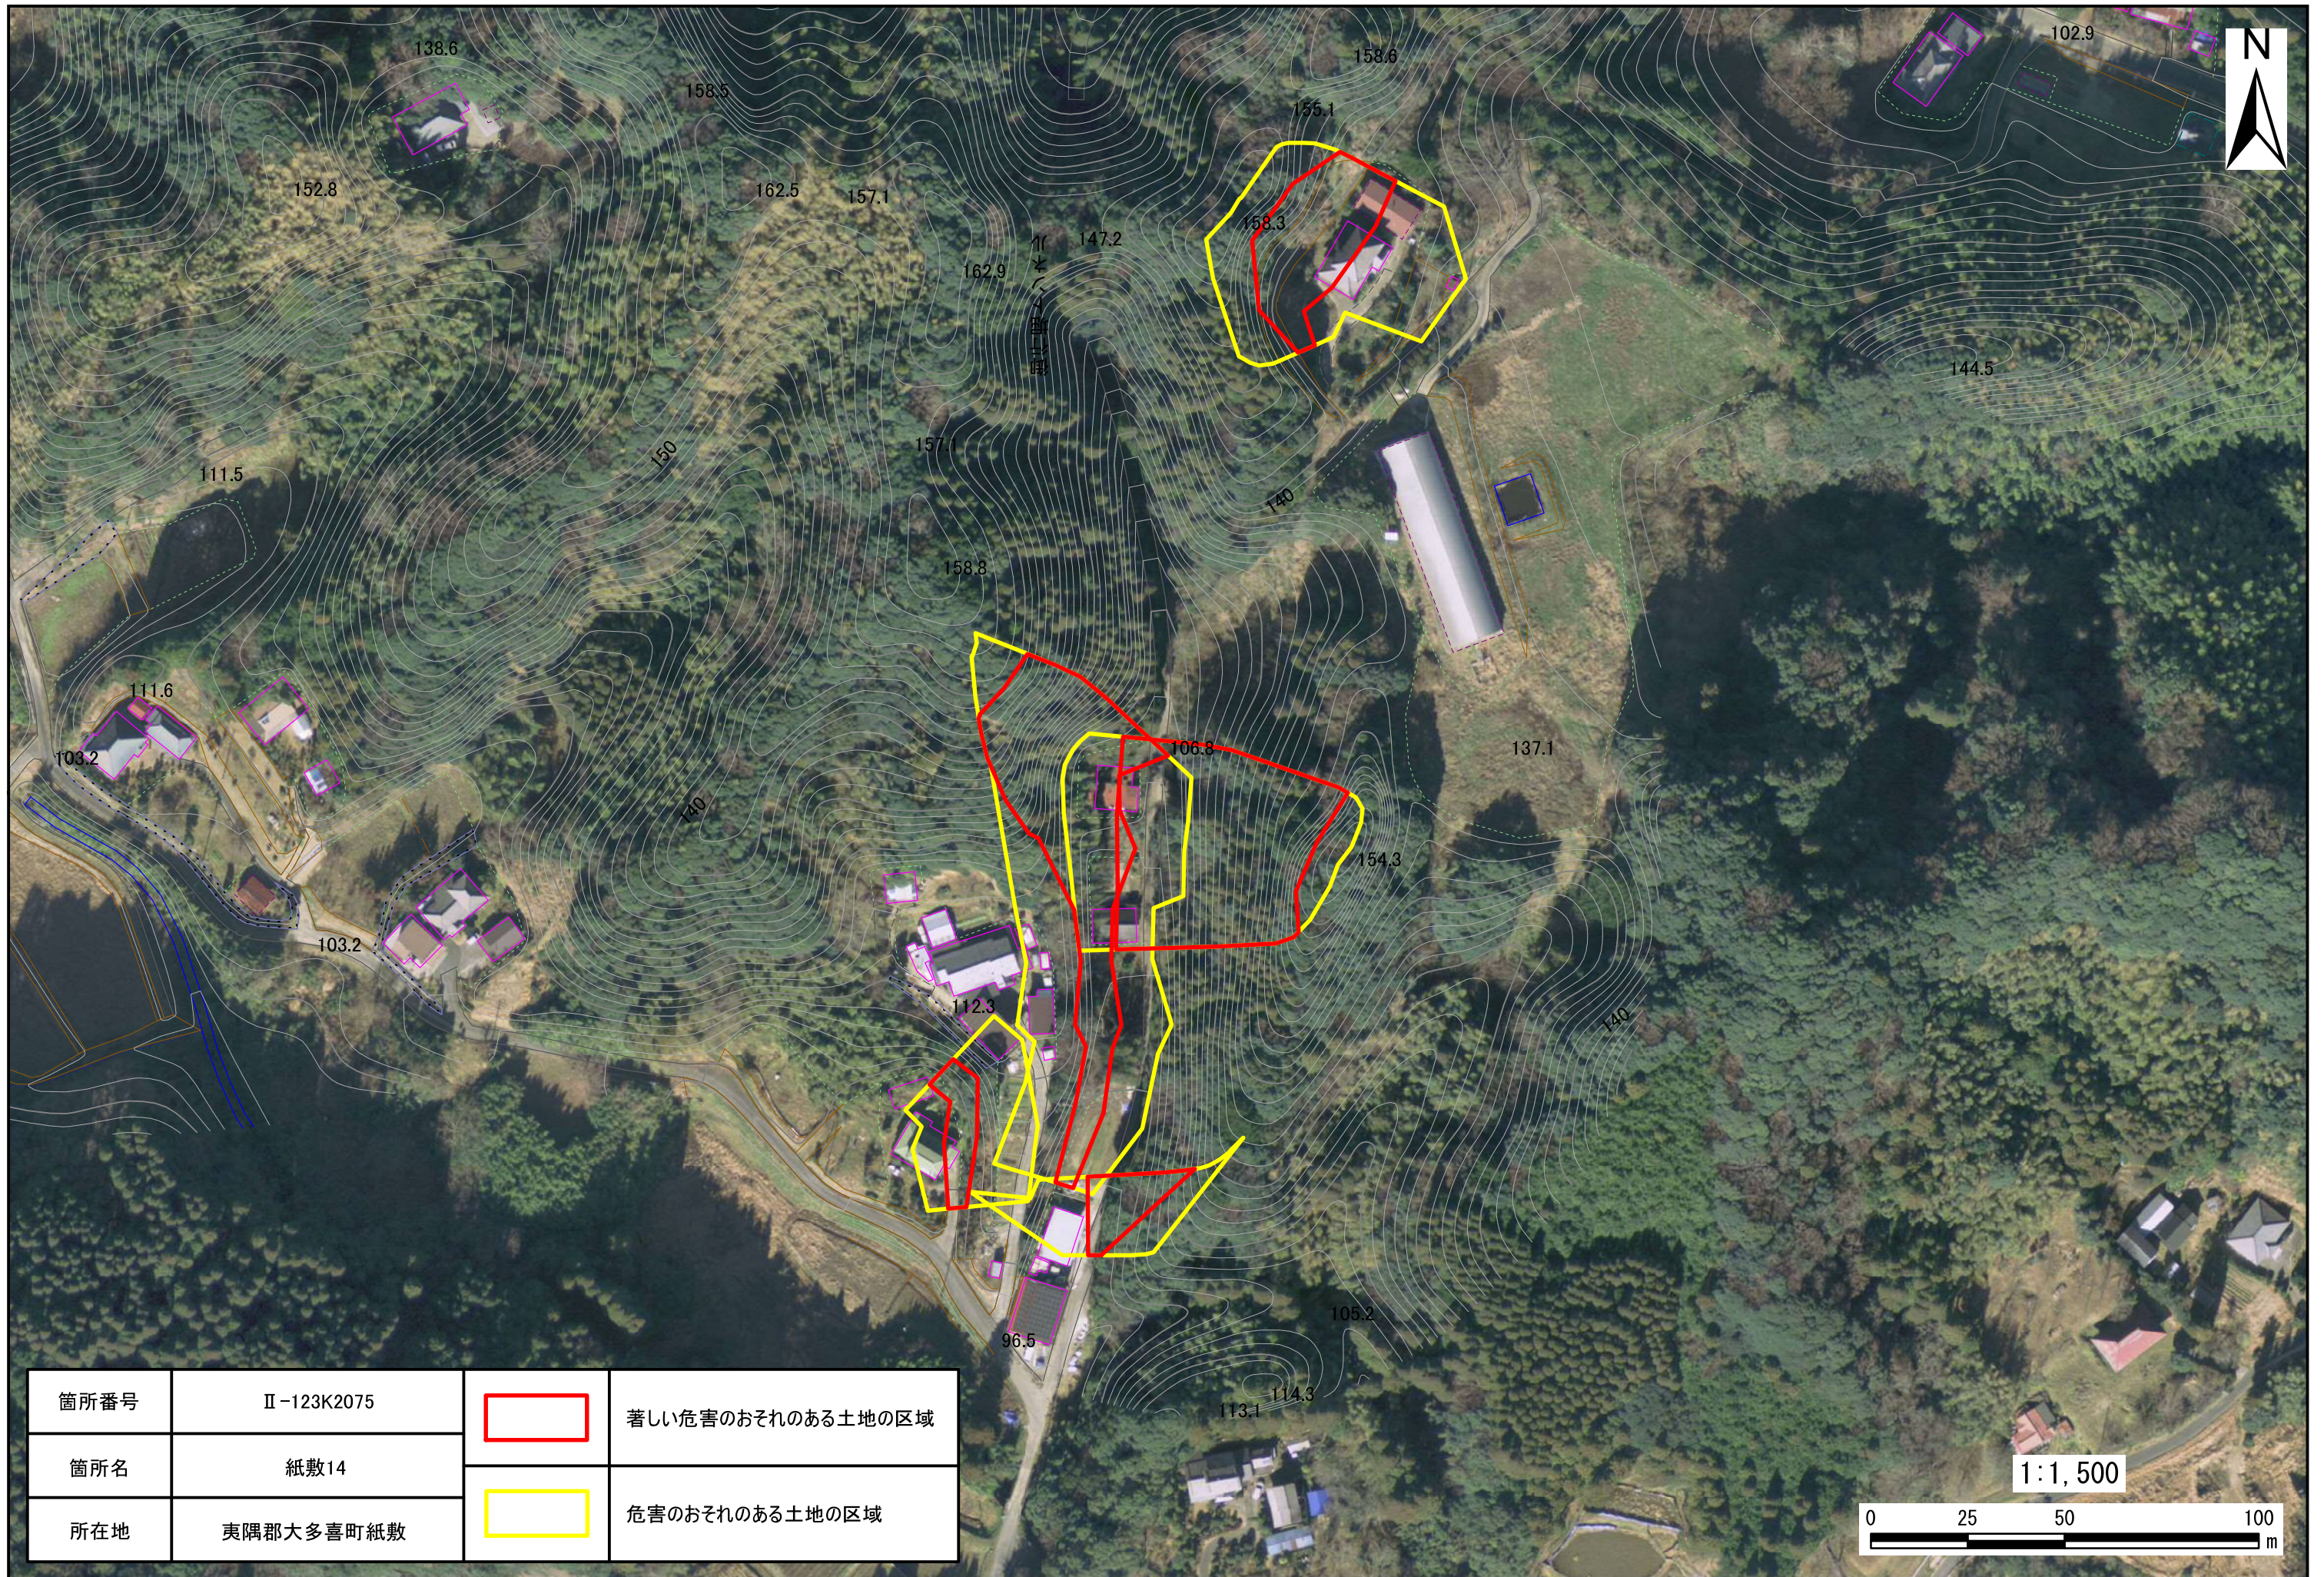

箇所番号	II-123K2075		著しい危害のおそれのある土地の区域
箇所名	紙敷14		危害のおそれのある土地の区域
所在地	夷隅郡大多喜町紙敷		

箇所番号	II-123K2075		著しい危害のおそれのある土地の区域
箇所名	紙敷14		危害のおそれのある土地の区域
所在地	夷隅郡大多喜町紙敷		