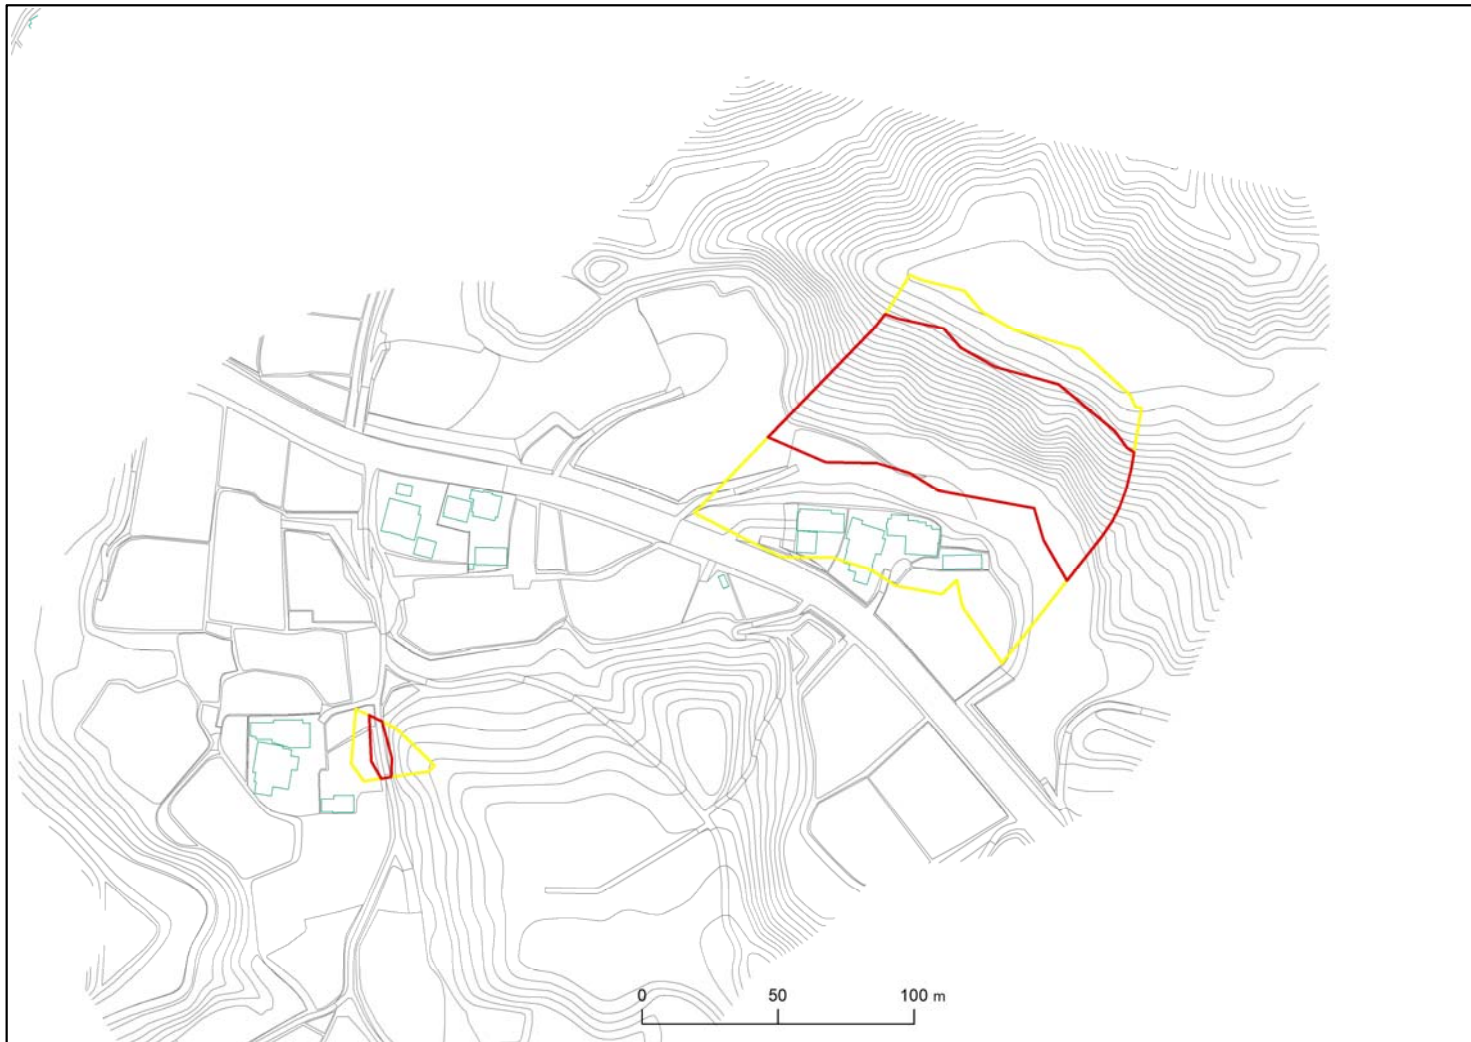

箇所番号	Ⅱ-122K2182		著しい危害のおそれのある土地の区域
箇所名	山田75		
所在地	いすみ市山田		危害のおそれのある土地の区域

土砂災害警戒区域・特別警戒区域図(急傾斜地の崩壊)

土砂災害警戒区域・特別警戒区域図	
図面凡例	
土砂災害特別警戒区域 (著しい危害のおそれのある土地の区域)	
土砂災害警戒区域 (危害のおそれのある土地の区域)	