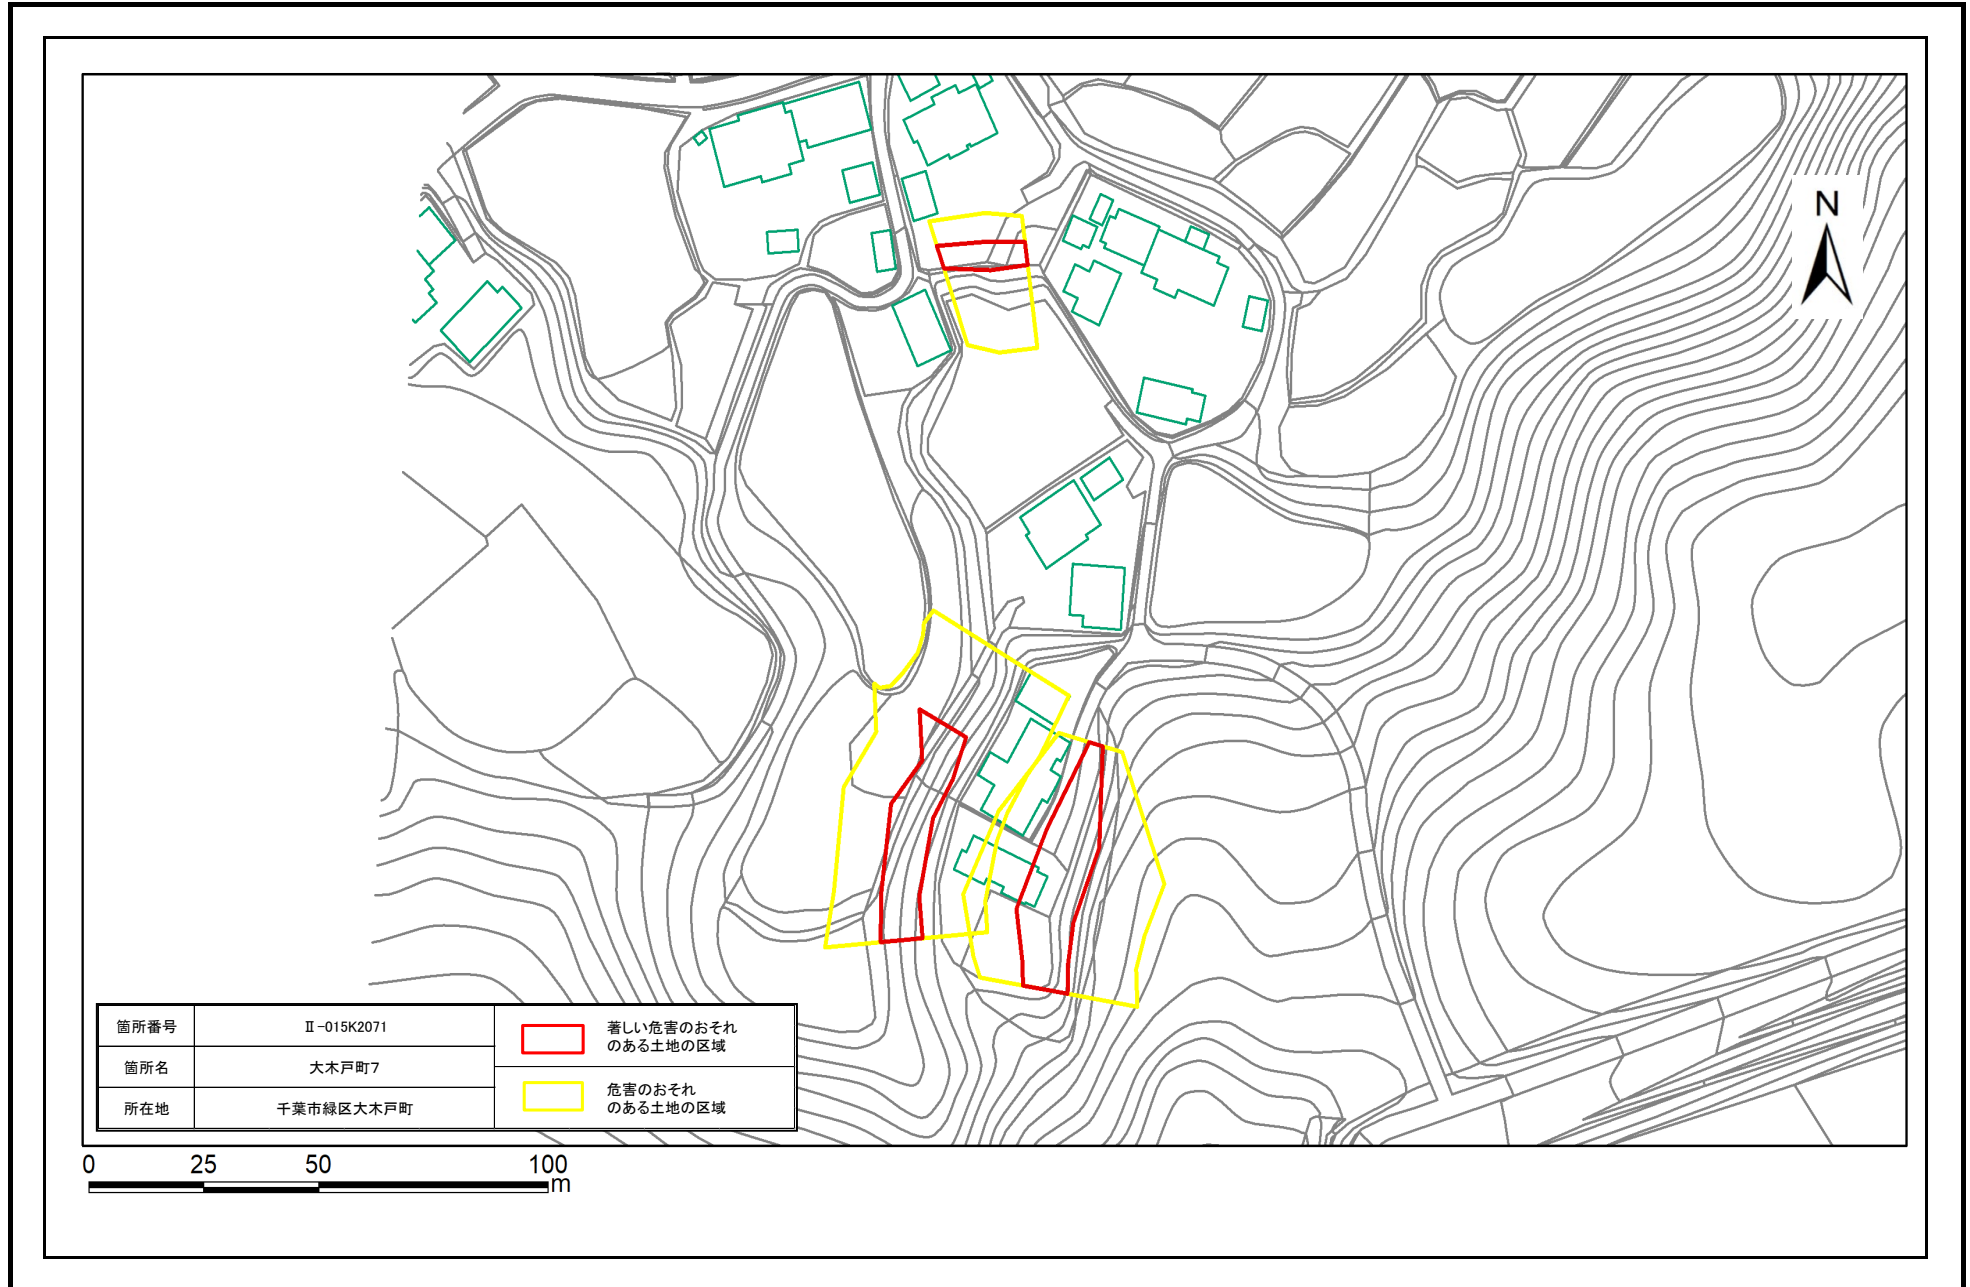

土砂災害警戒区域・特別警戒区域図(急傾斜地の崩壊) 大木戸町7地区

土砂災害警戒区域・特別警戒区域図(急傾斜地の崩壊) 大木戸町7地区

箇所番号	II-015K2071	 著しい危害のおそれのある土地の区域
箇所名	大木戸町7	
所在地	千葉県緑区大木戸町	
		 危害のおそれのある土地の区域