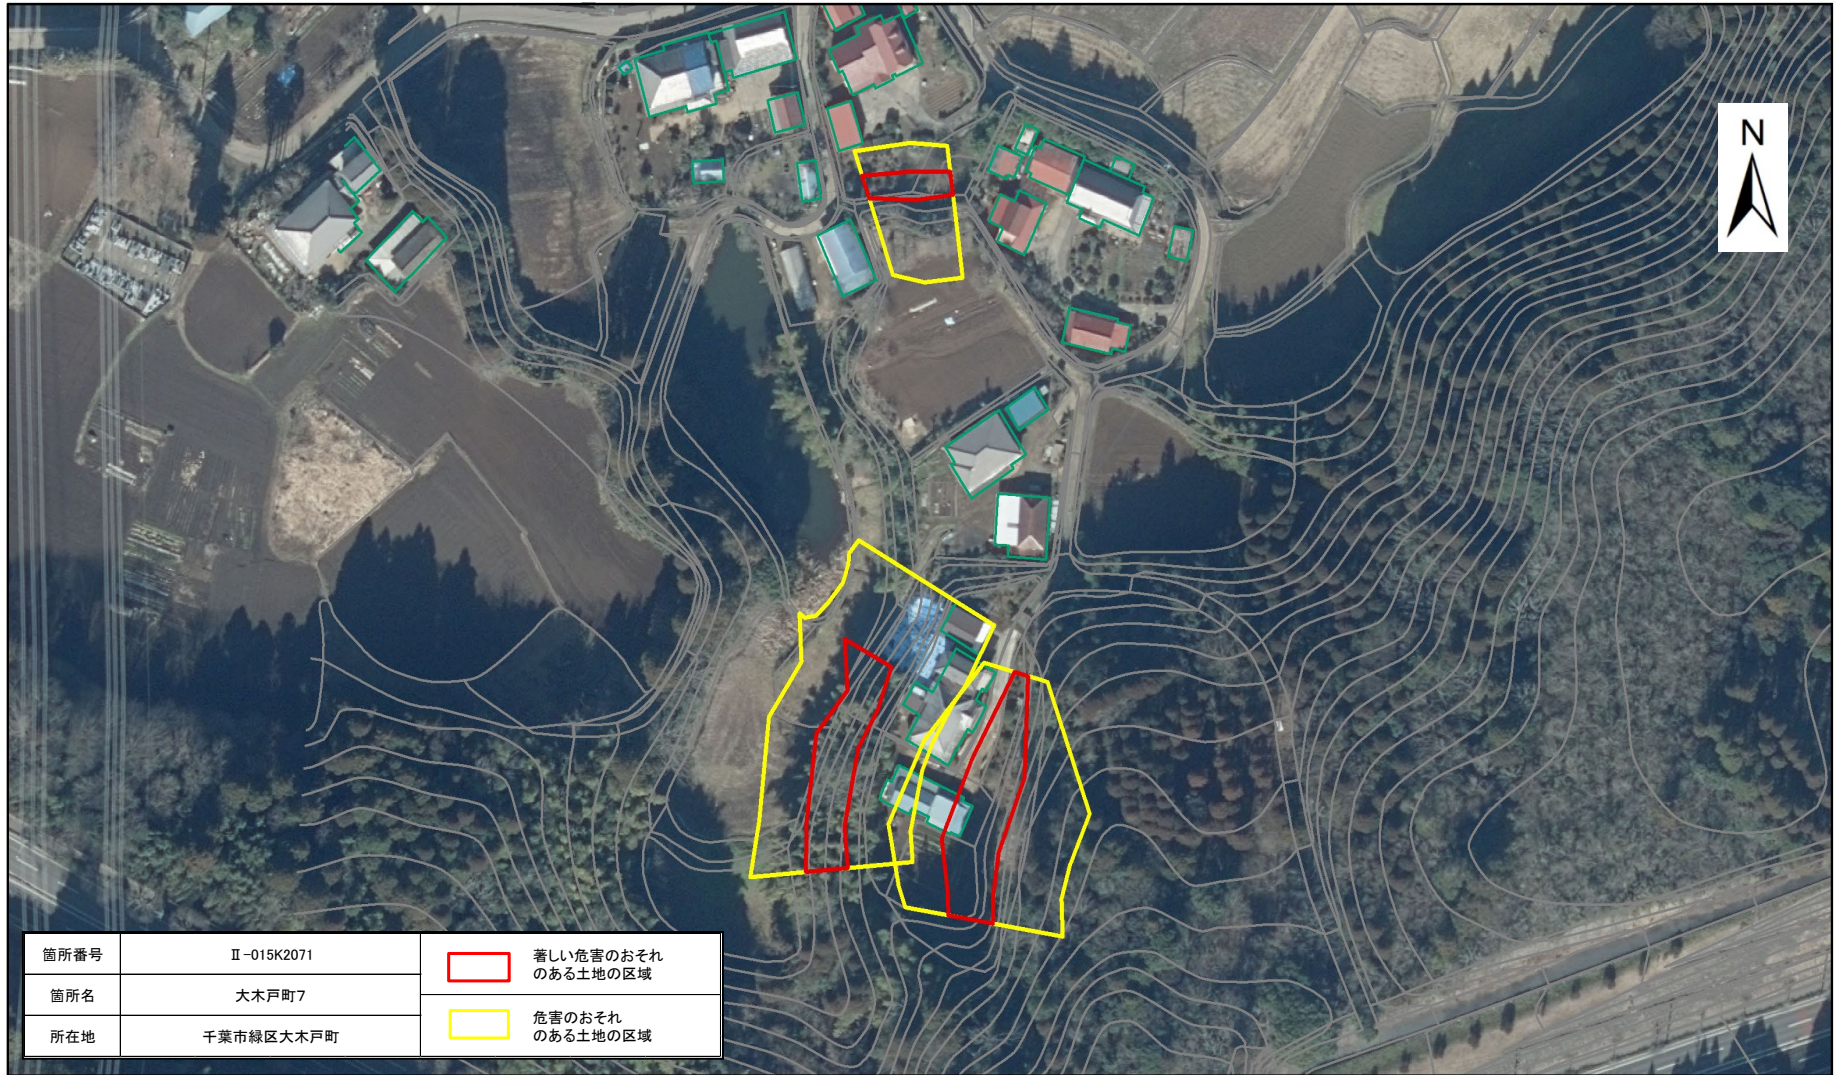

土砂災害警戒区域・特別警戒区域図(急傾斜地の崩壊) 大木戸町7地区

土砂災害警戒区域・特別警戒区域図(急傾斜地の崩壊) 大木戸町7地区

箇所番号	II-015K2071	 著しい危害のおそれのある土地の区域
箇所名	大木戸町7	
所在地	千葉県緑区大木戸町	
		 危害のおそれのある土地の区域